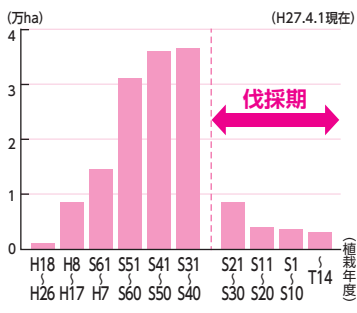

“今”やらないけんじゃろ!

今回のテーマ
林業振興

産業として自立できる
強い林業をめざして

豊富な人工林資源を生かして、林業の活性化を進めています。

県土の約7割を占めている森林。戦後、荒廃した山林を復興するためスギやヒノキの植栽が進められ、今ではその面積は14万ヘクタールにも及んでいます。これらの人工林は、まさに伐採して木材として利用するのに適した段階となっています。

県内のスギ・ヒノキ人工林の資源状況