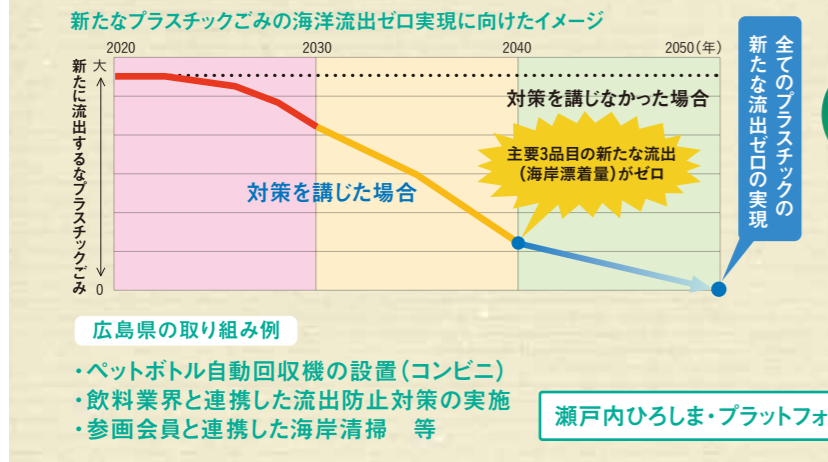

## 教えて！みんなのチャレンジ！

特集 引き続き感染対策に取り組みましょう！

どうだったっけ？ 家庭でのコロナ感染対策  
ワクチン接種はお済みですか？  
「積極ガードダイヤル」のご活用を！

わたしの2022 / チャレンジ **子どもたちの未来にきれいな海を残したい!**

瀬戸内の島で生まれ、昔の原風景を取り戻したいと考え、11年前から活動を始めました。海ごみは潮の流れ、風の向きによって漂着する場所が変わってきます。流木、小さなプラスチックごみ、発泡スチロールなど多様なごみ。最近ではごみを使ったモビール(動く彫刻)を作るワークショップも開き、ごみに対する関心を深める活動も始めています。

# 環境

わたしの2022 / チャレンジ **海洋プラスチックごみゼロを目指して みんなで取り組みましょう!**

瀬戸内海に流れ着く海洋ごみは、年間約4,500トンと言われており、そのうち約7割は、陸からのごみとも言われています。中でもペットボトル、プラスチックボトルなどの海洋プラスチックごみは、生態系を含めた海洋環境の悪化、景観への悪影響、漁業や観光への影響など、様々な問題を引き起こす要因になっています。そこで県では、2050年までに、新たに瀬戸内海に流出するプラスチックごみの量をゼロにするため、「GREEN SEA 瀬戸内ひろしまプラットフォーム」を設立し、県民、団体、事業者、行政等が連携・協働した取り組みを始めました。次代を担う子どもたちにきれいな海を残すため、マイバッグやマイボトルを持ち歩いたり、清掃活動に参加したり、個人でできることから少しずつ取り組んでみませんか。