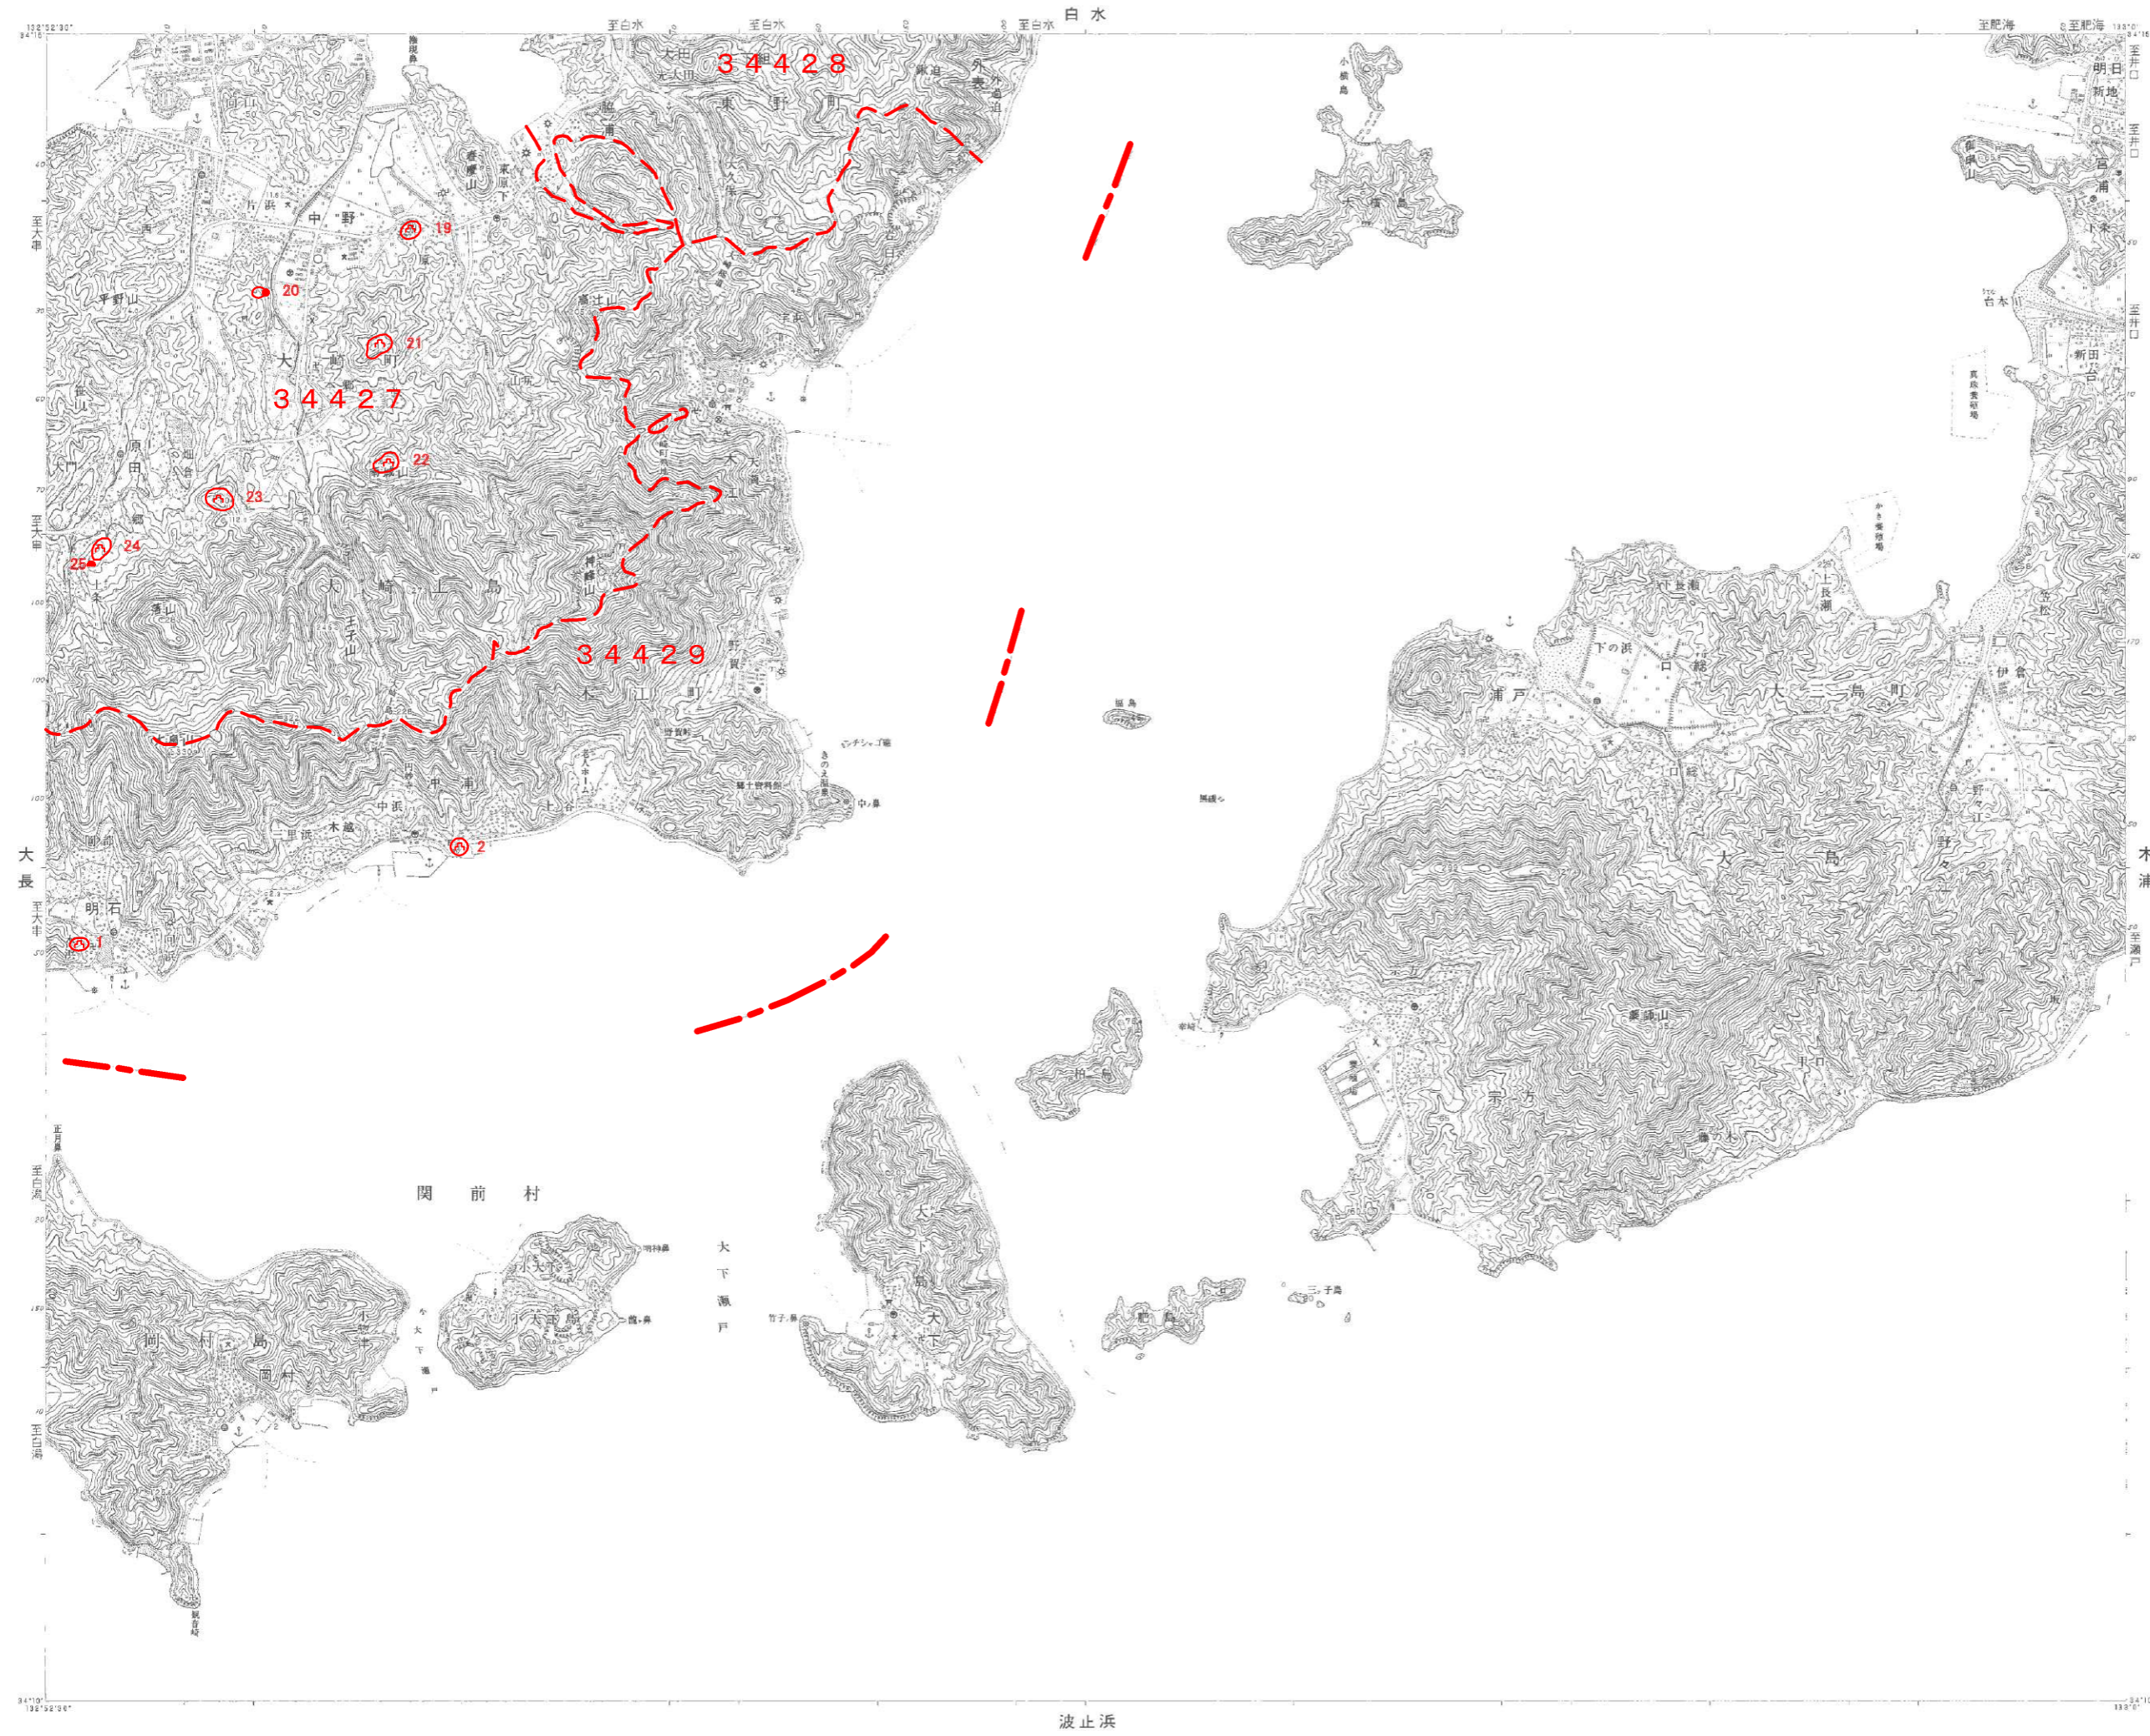

14. 木江

[一覧表へ](#)

[広島県全域図へ](#)

1 : 35,000