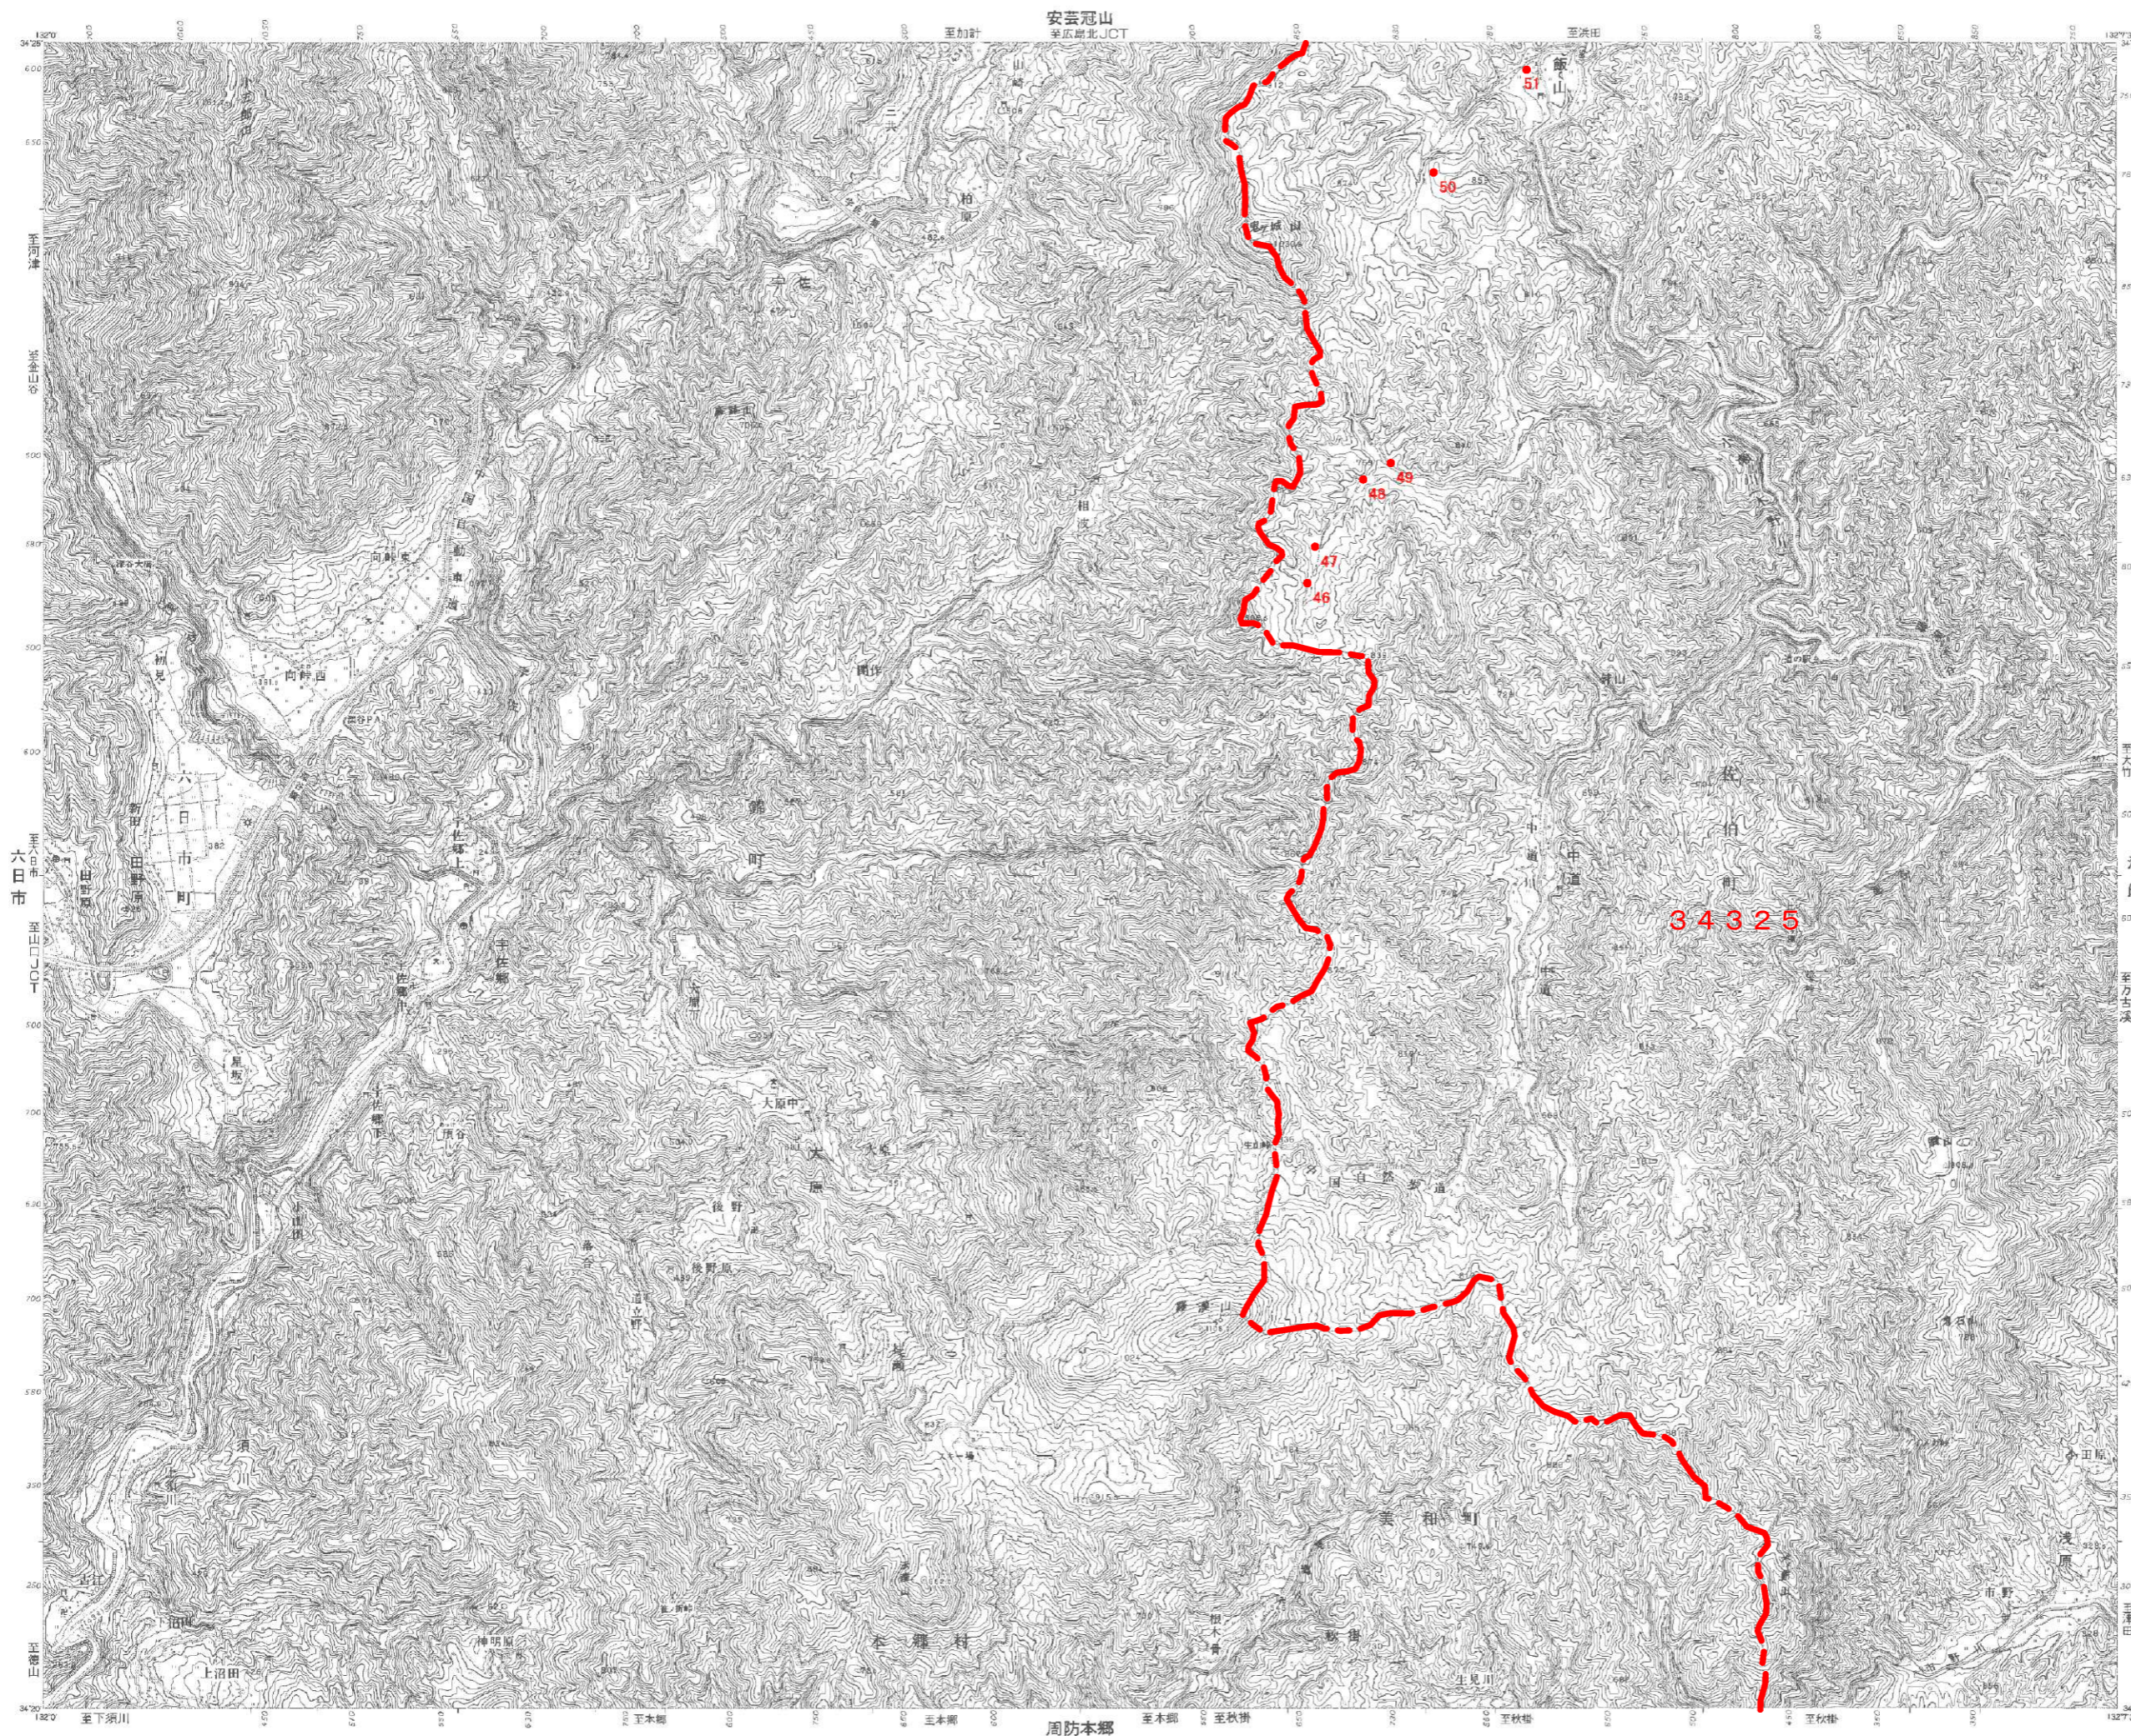

# 27. 宇佐郷

[一覧表へ](#)

[広島県全域図へ](#)

1 : 35,000