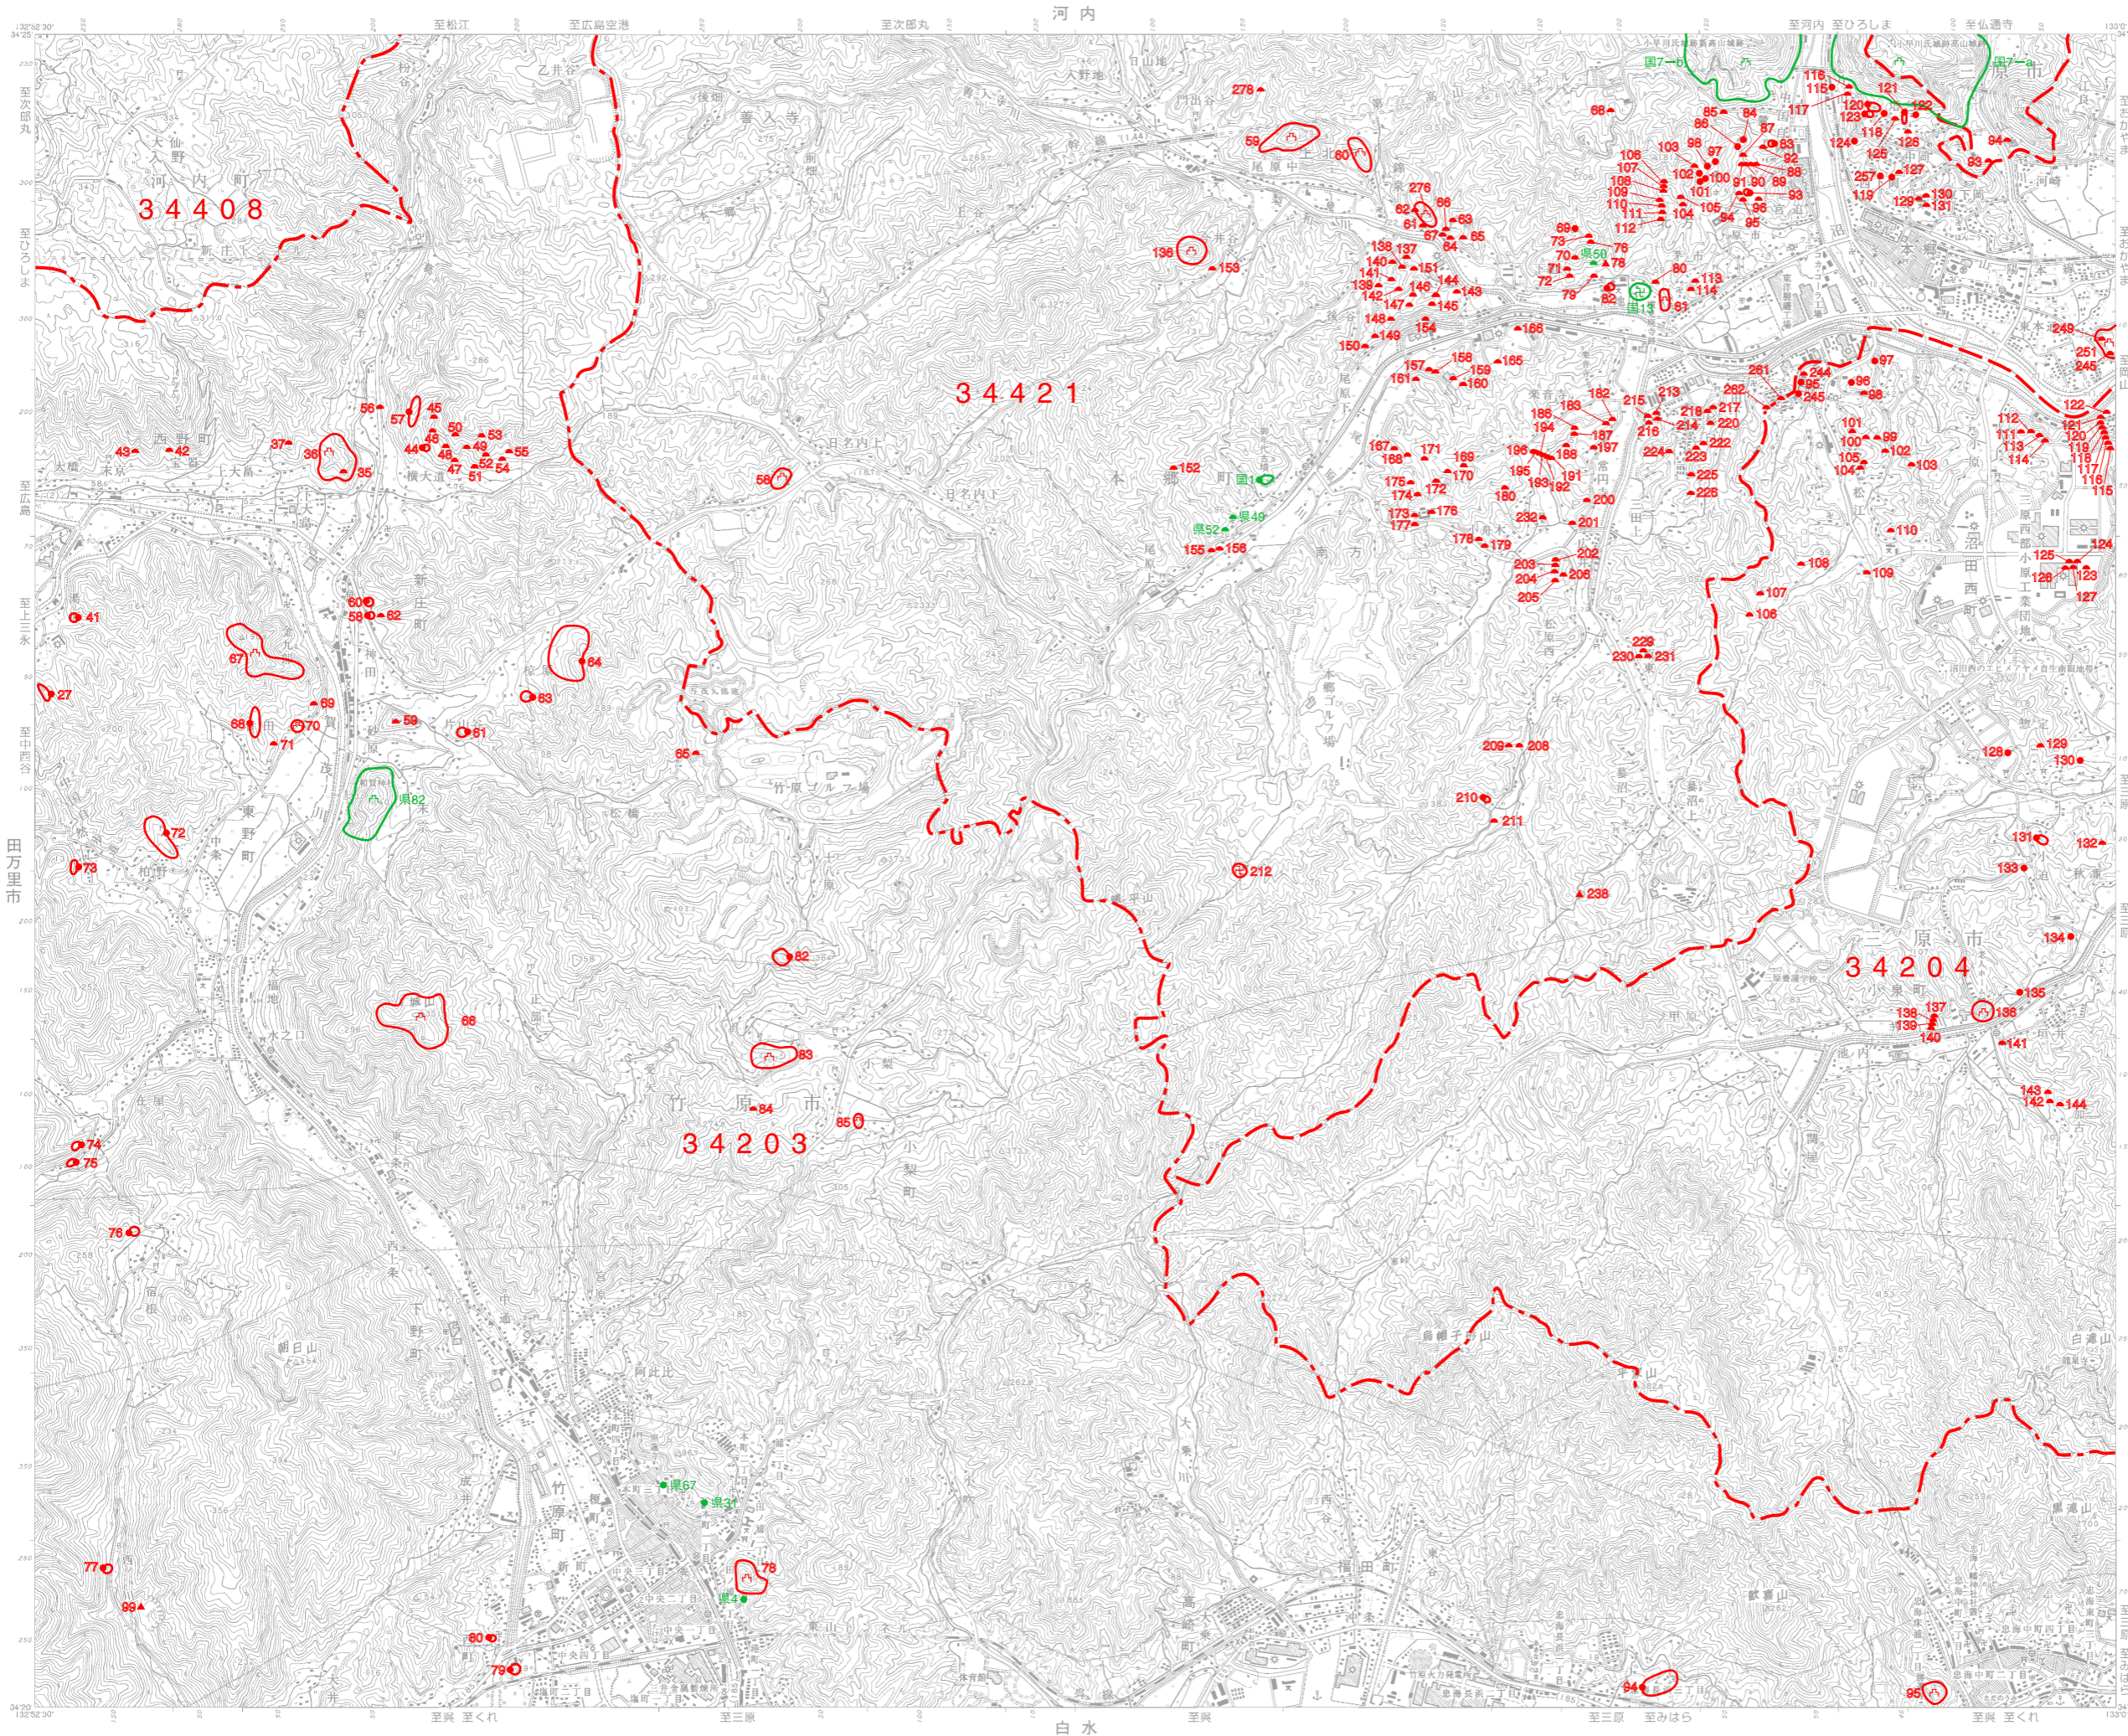

34. 竹原

一覧表へ

広島県全域図へ

1 : 35,000