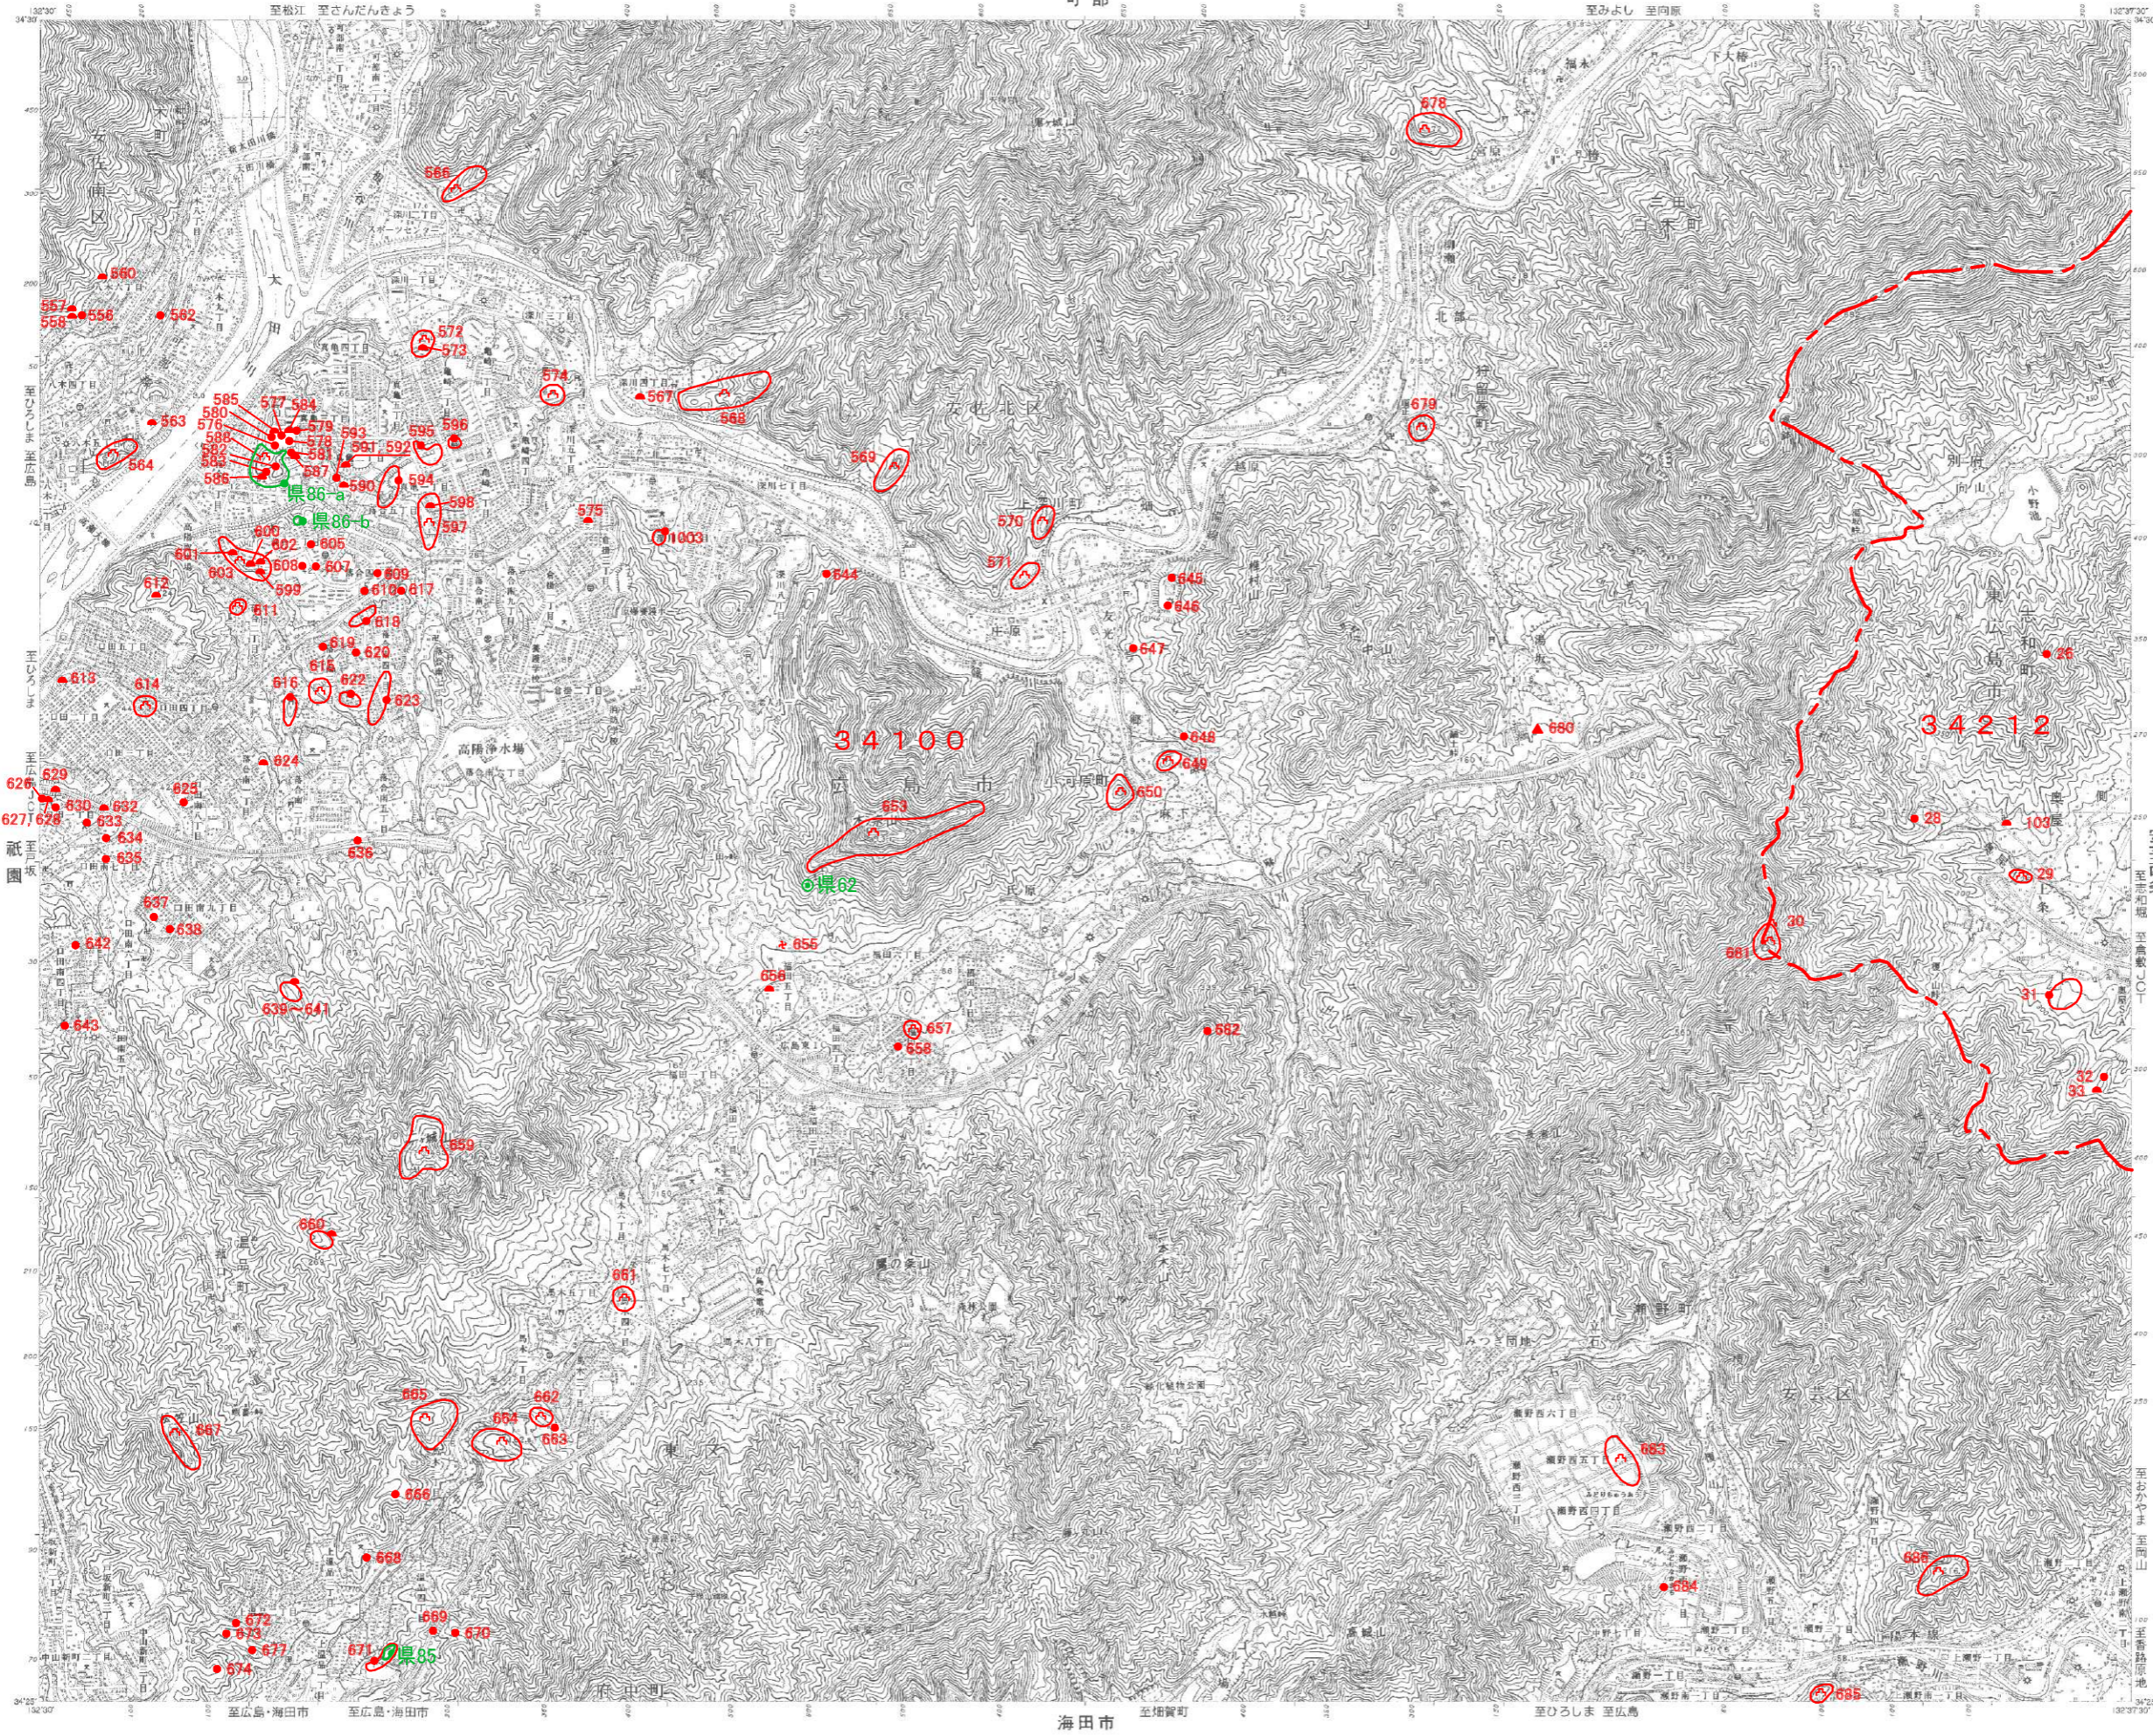

43. 中深川

一覧表へ

広島県全域図へ

1 : 35,000