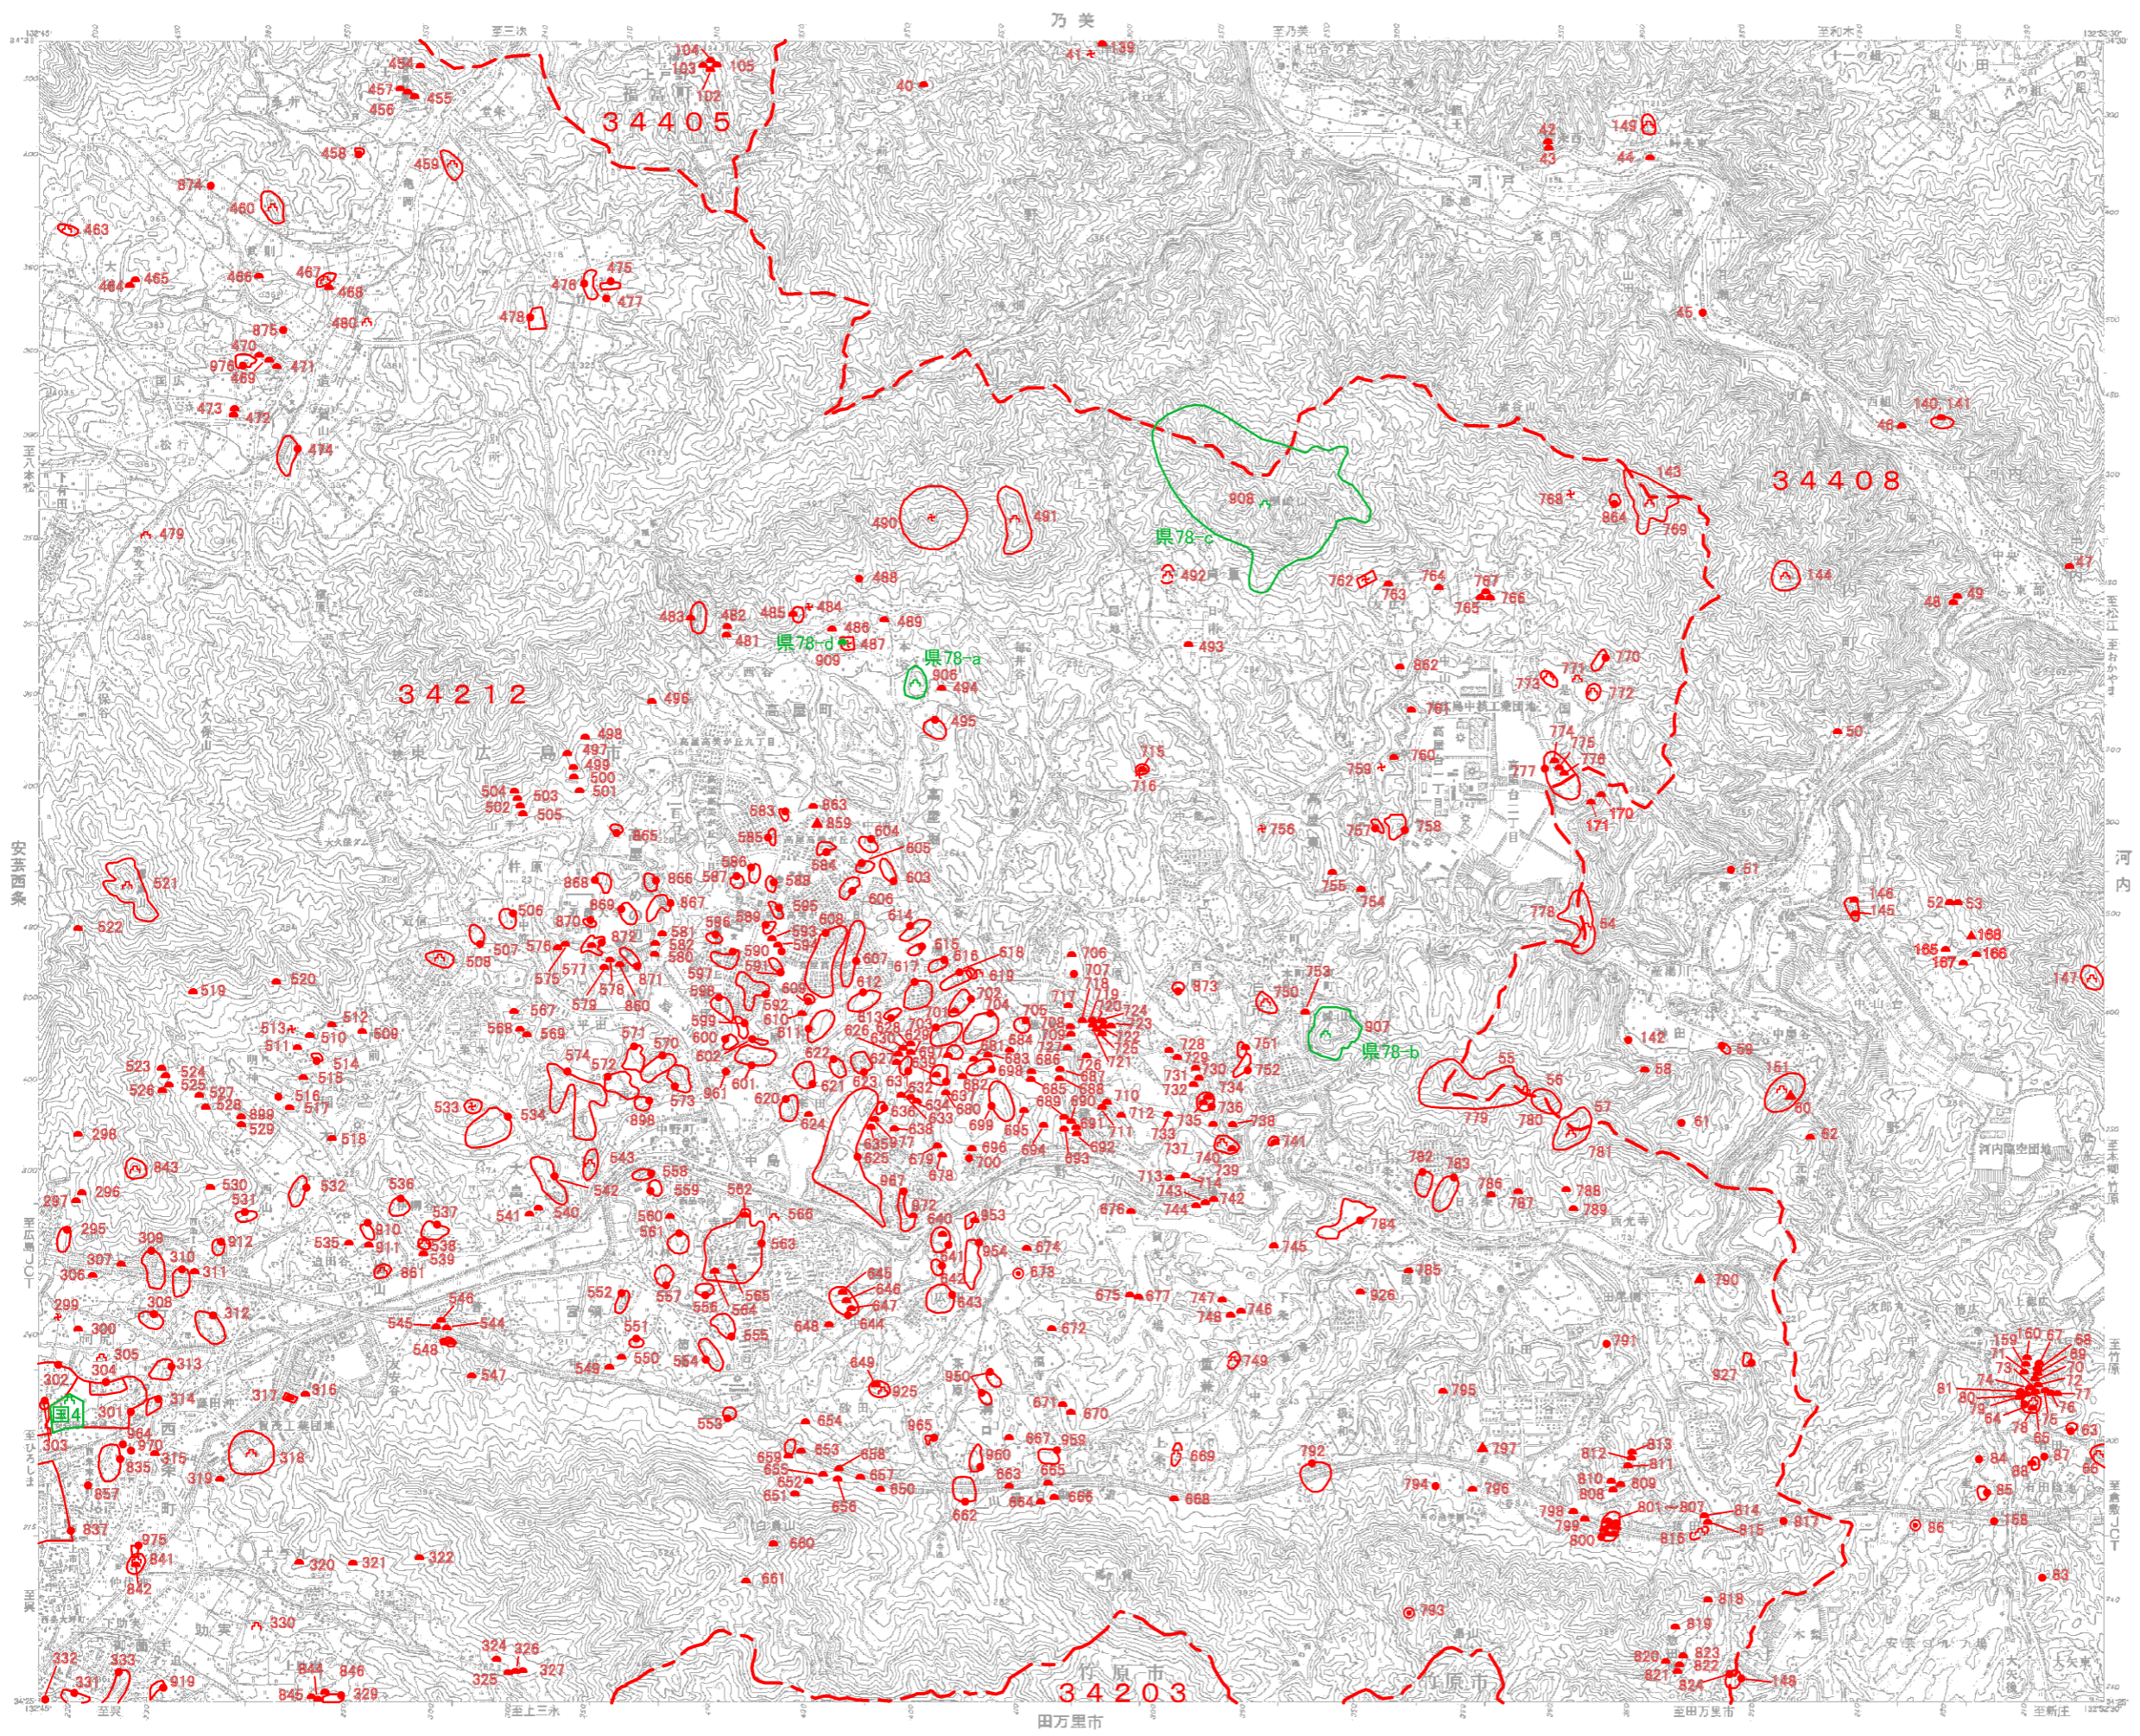

# 45. 白 市

[一覧表へ](#)

[広島県全域図へ](#)

1 : 35,000