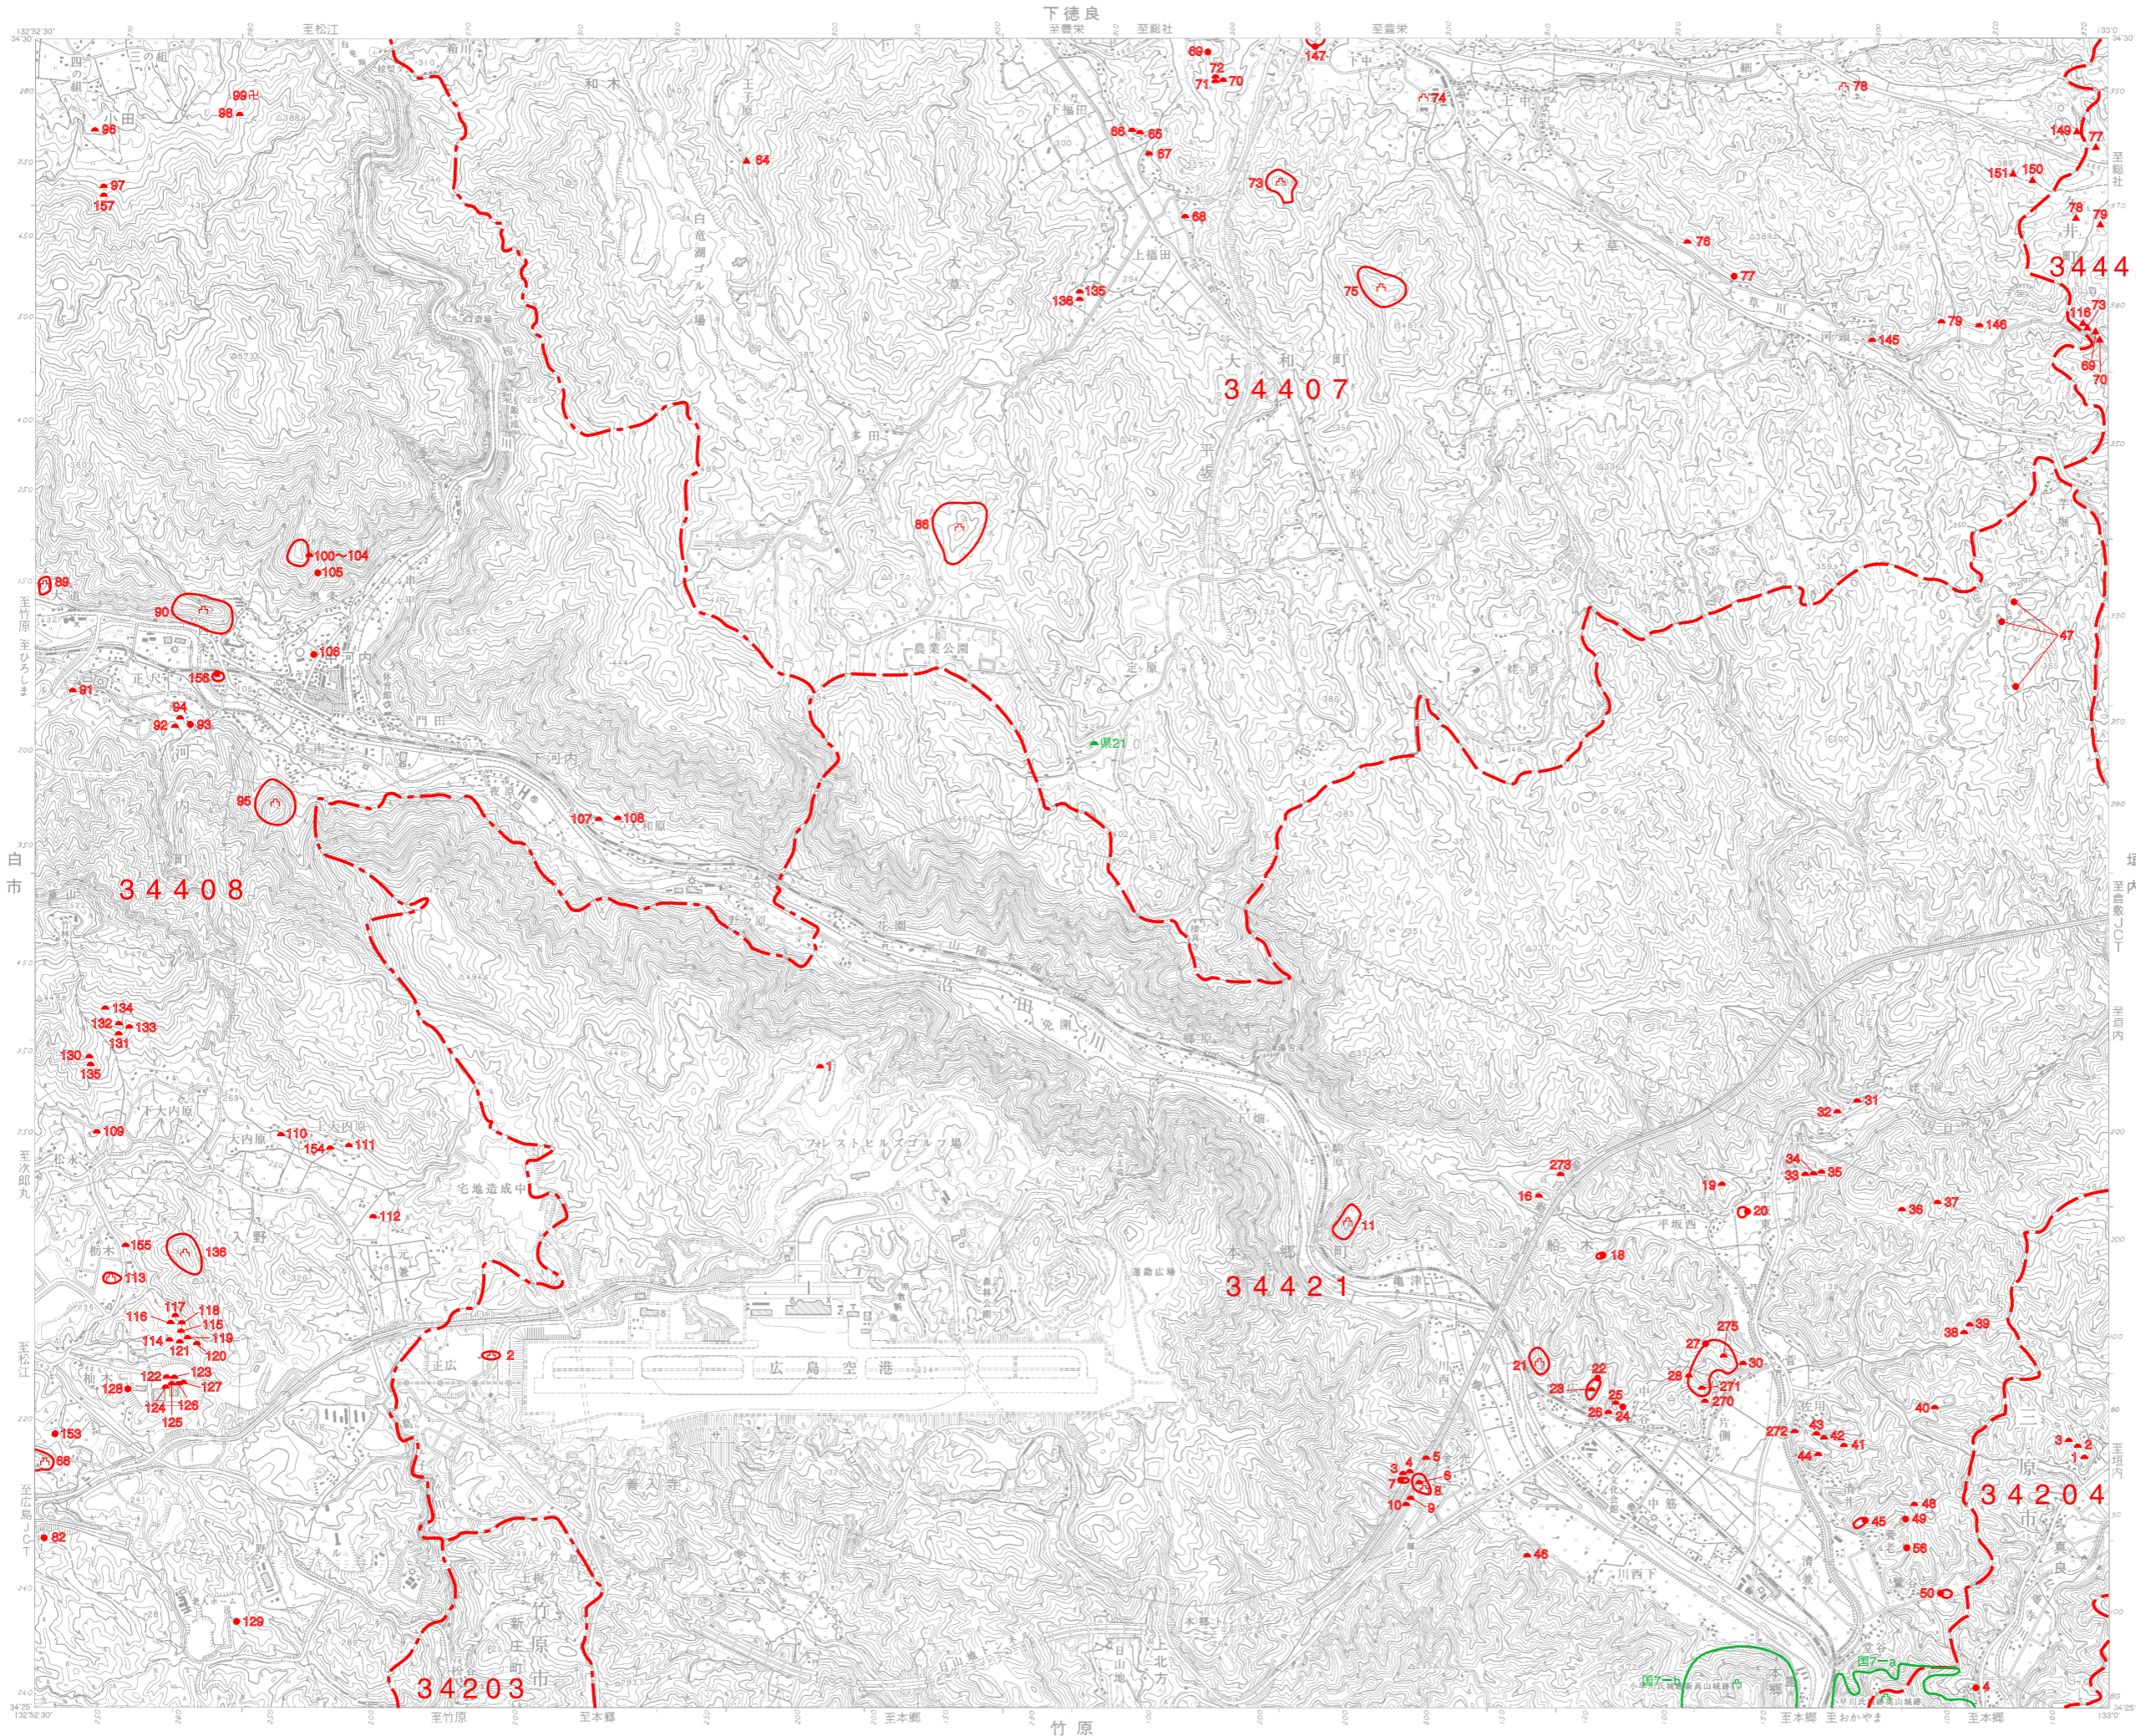

46. 河内

[一覧表へ](#)

[広島県全域図へ](#)

1 : 35,000