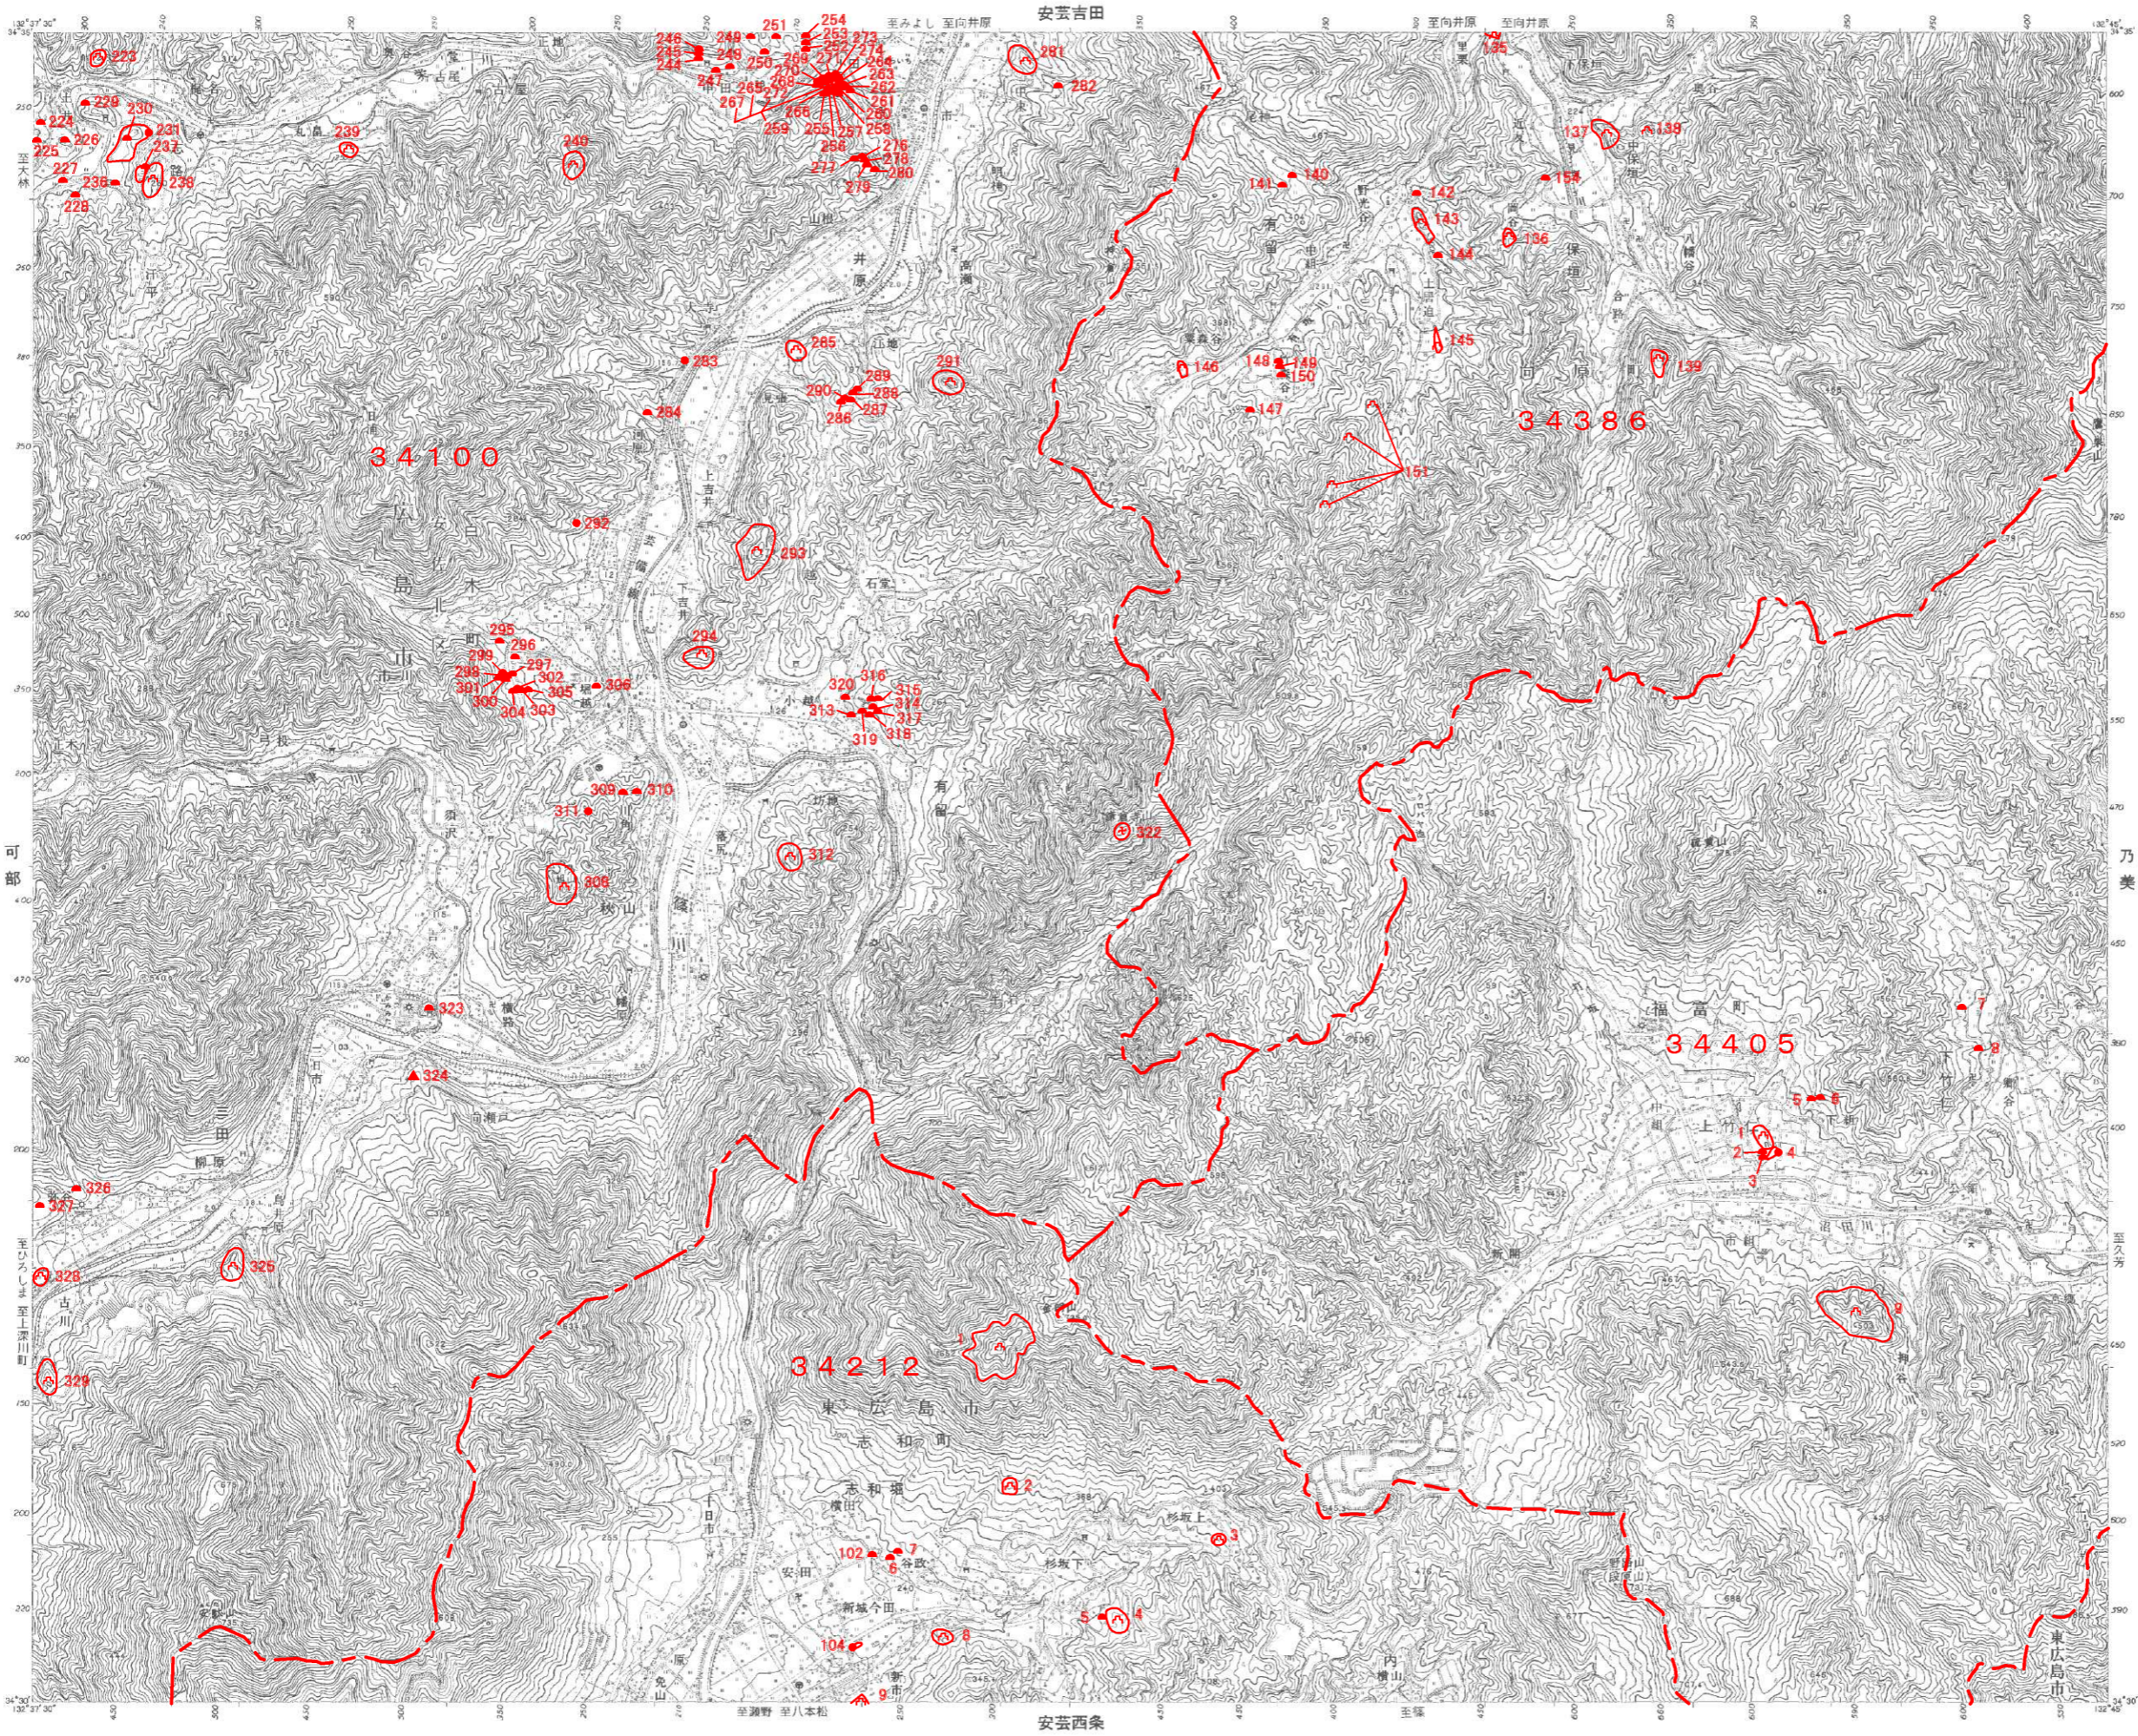

56. 井原市

一覧表へ

広島県全域図へ

1 : 35,000