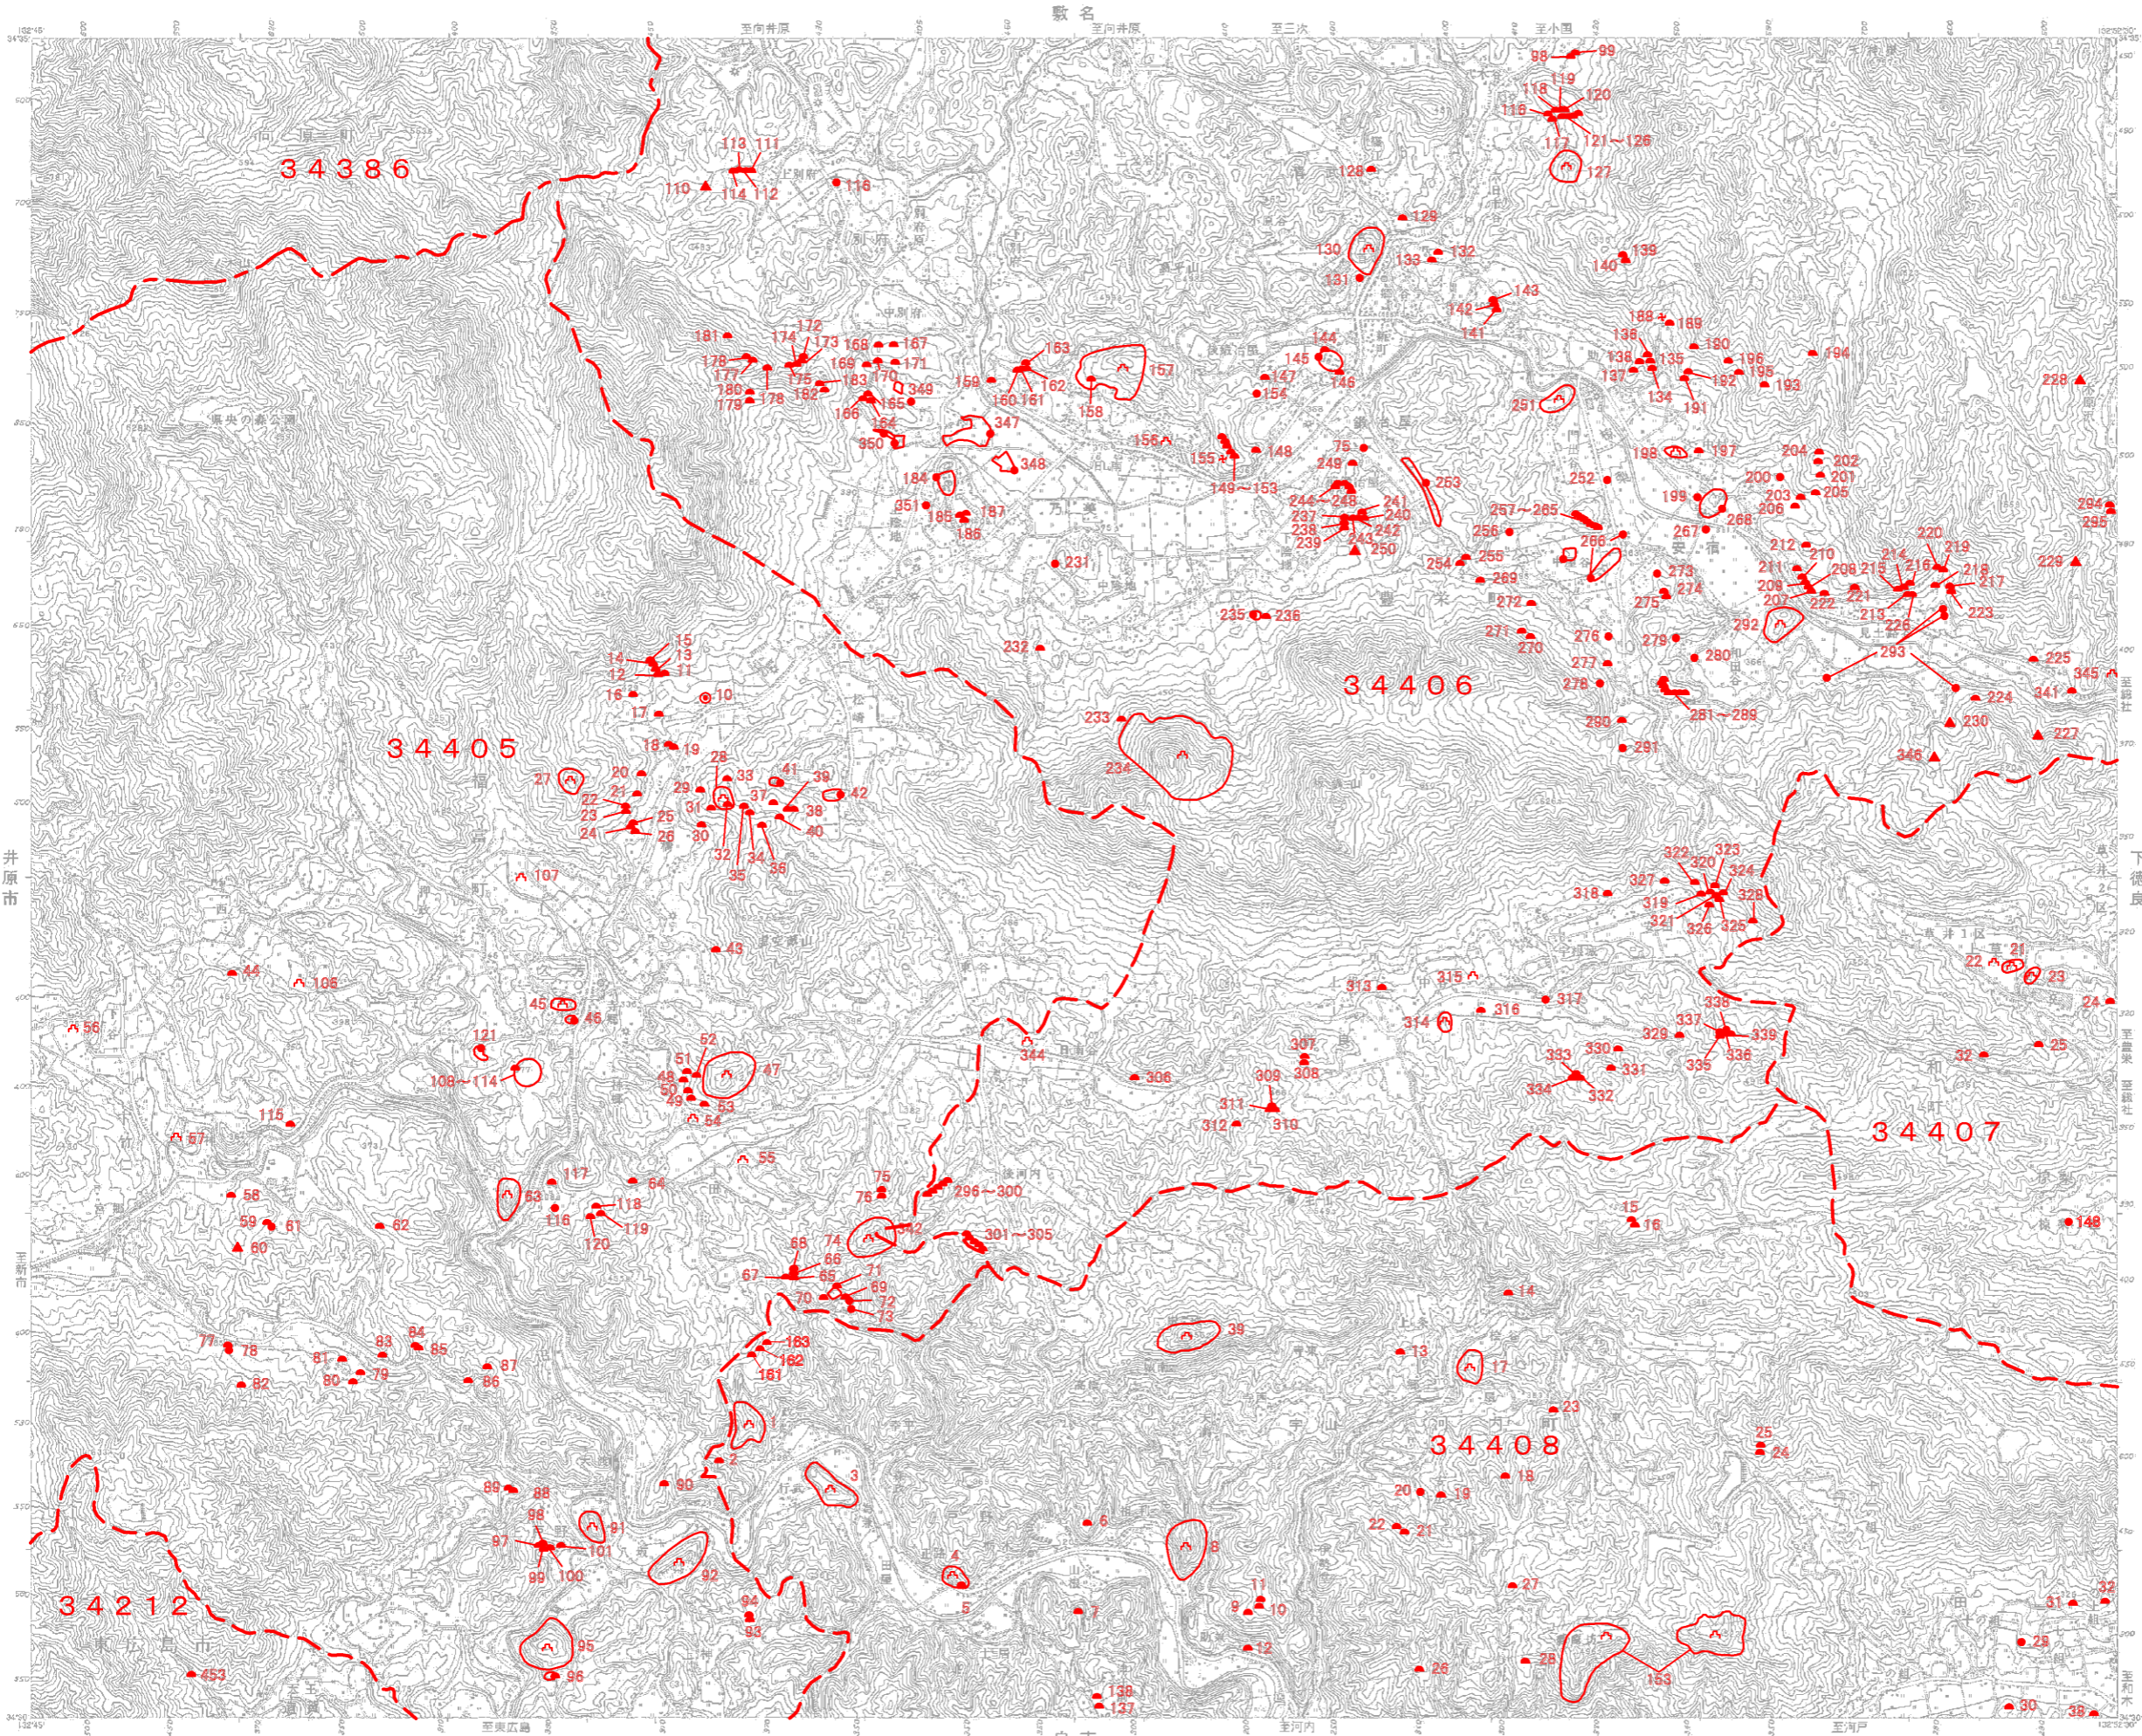

57. 乃美

一覧表へ

広島県全域図へ

1 : 35,000