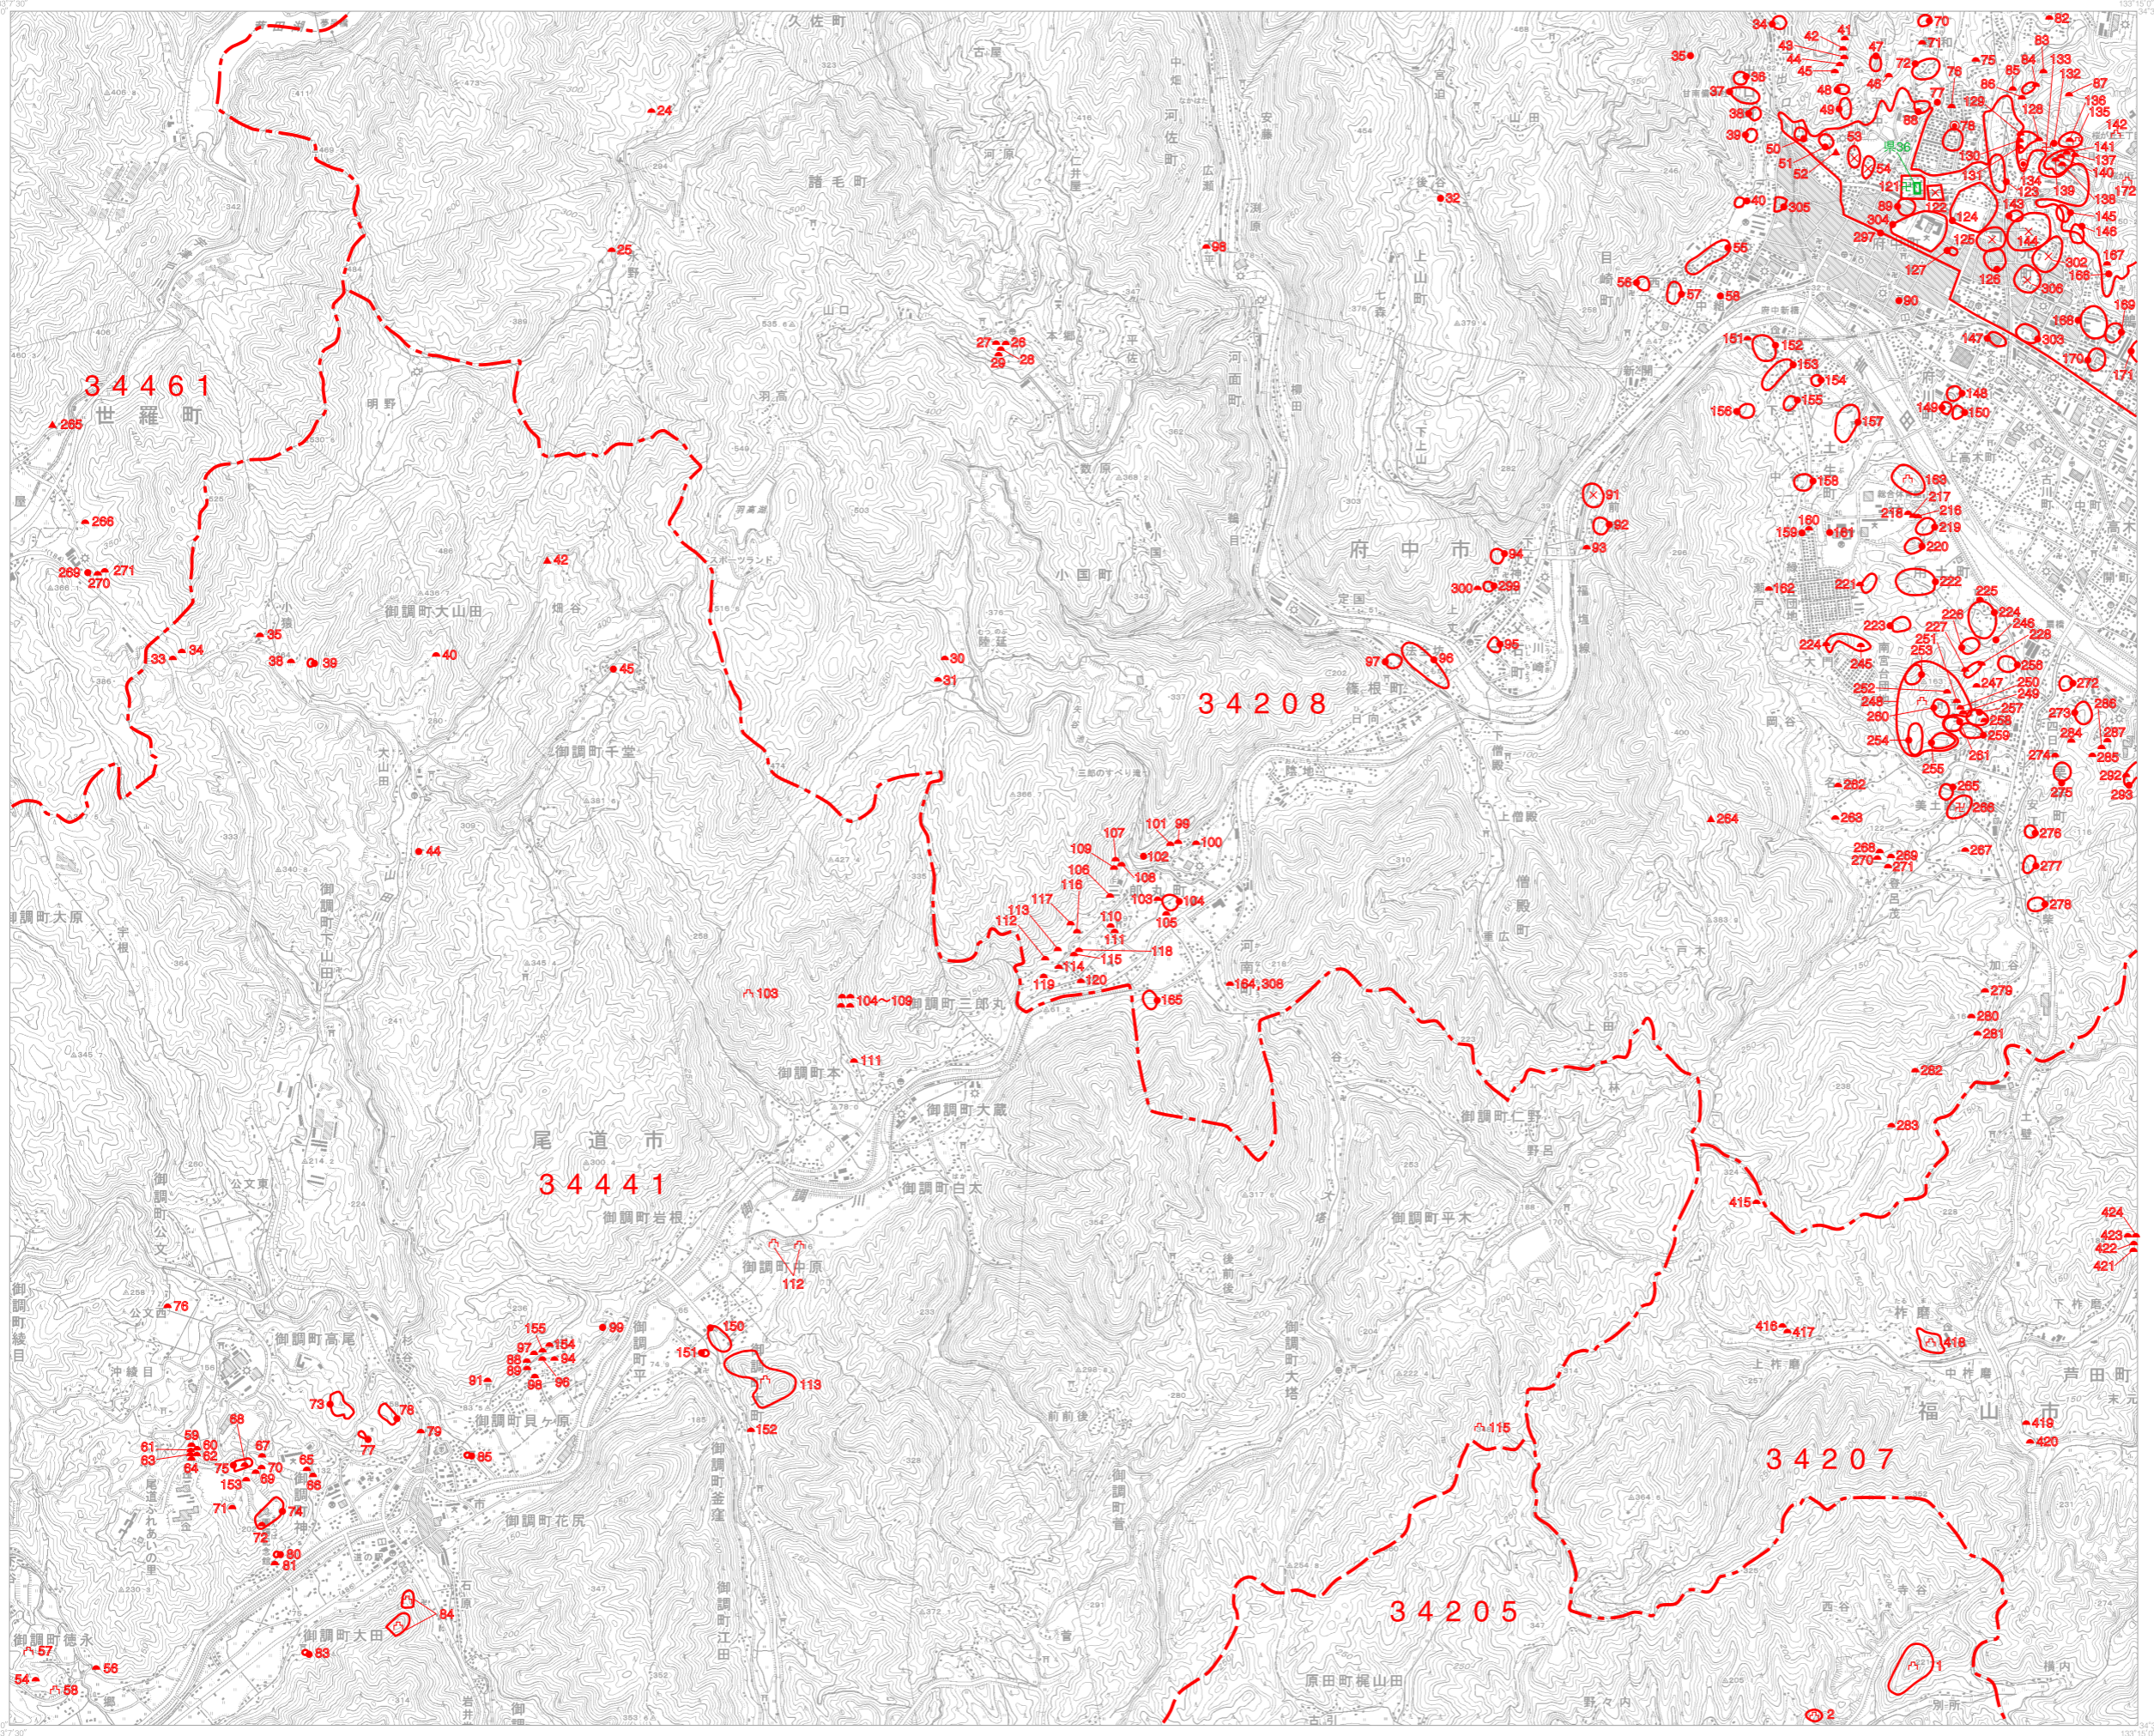

60. 府中

[一覧表へ](#)

[広島県全域図へ](#)

1 : 35,000
0 500 1000 1500m