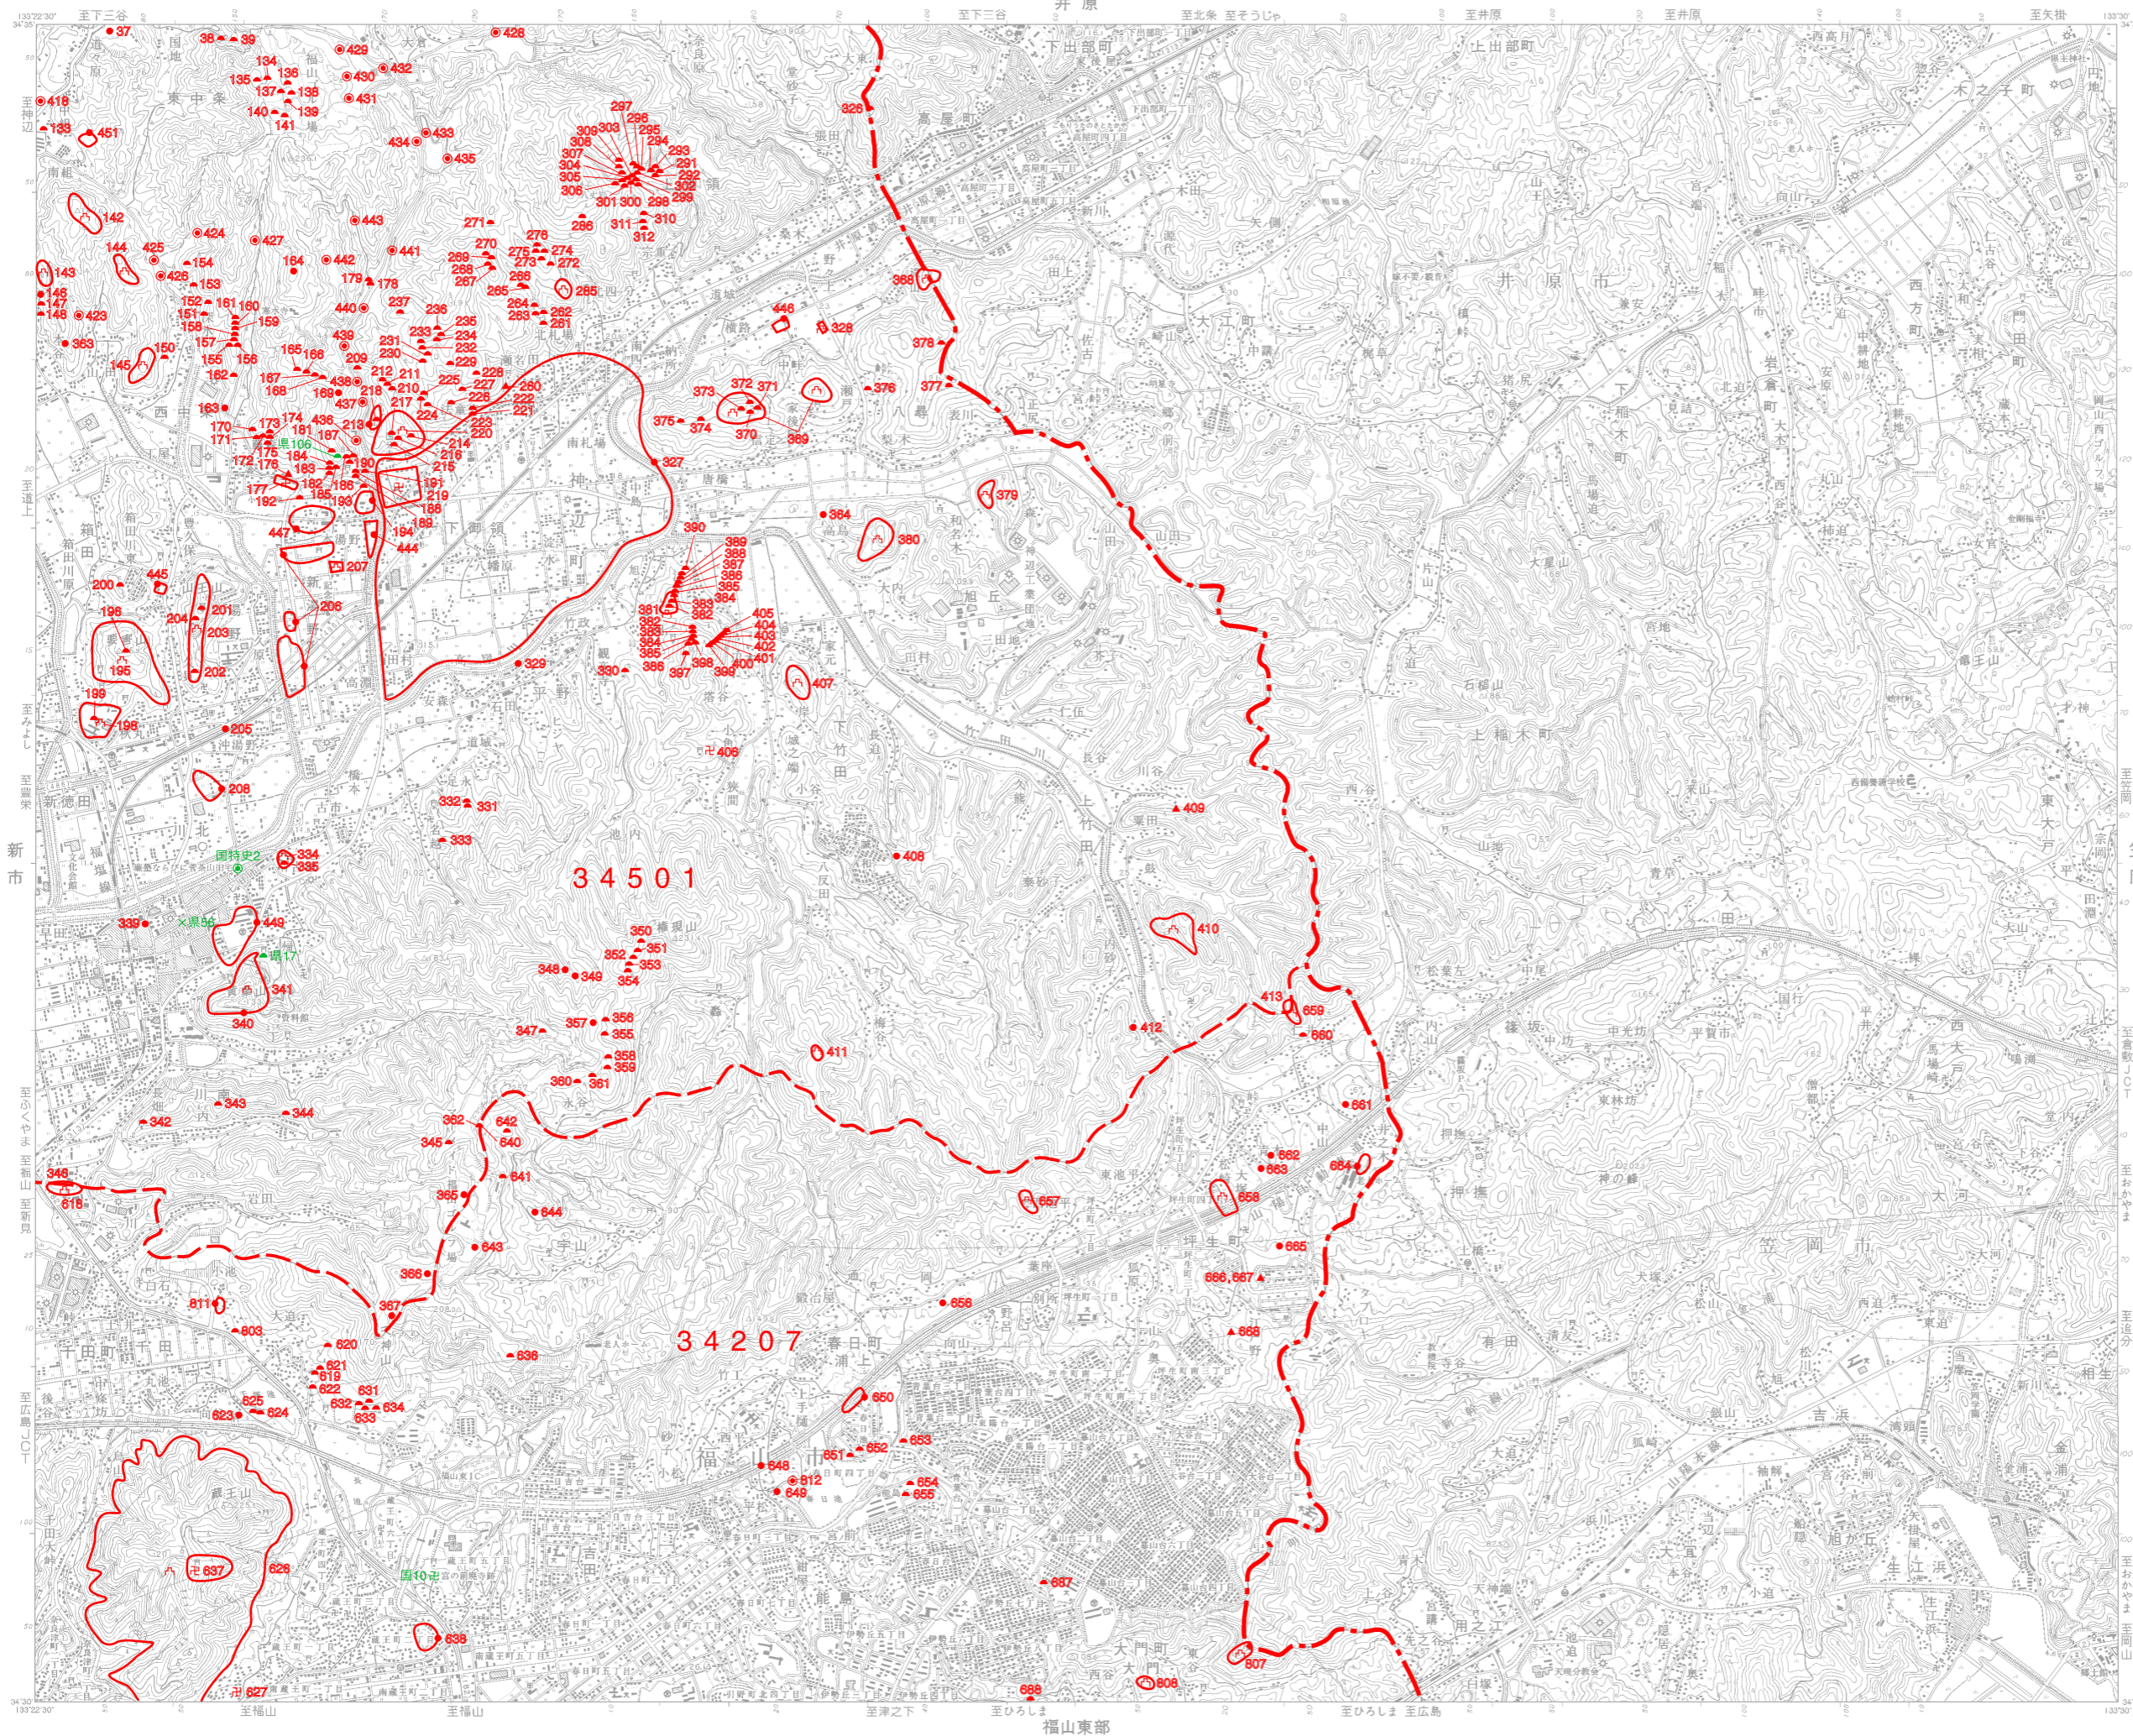

62. 神 辺

[一覧表へ](#)

[広島県全域図へ](#)

1 : 35,000