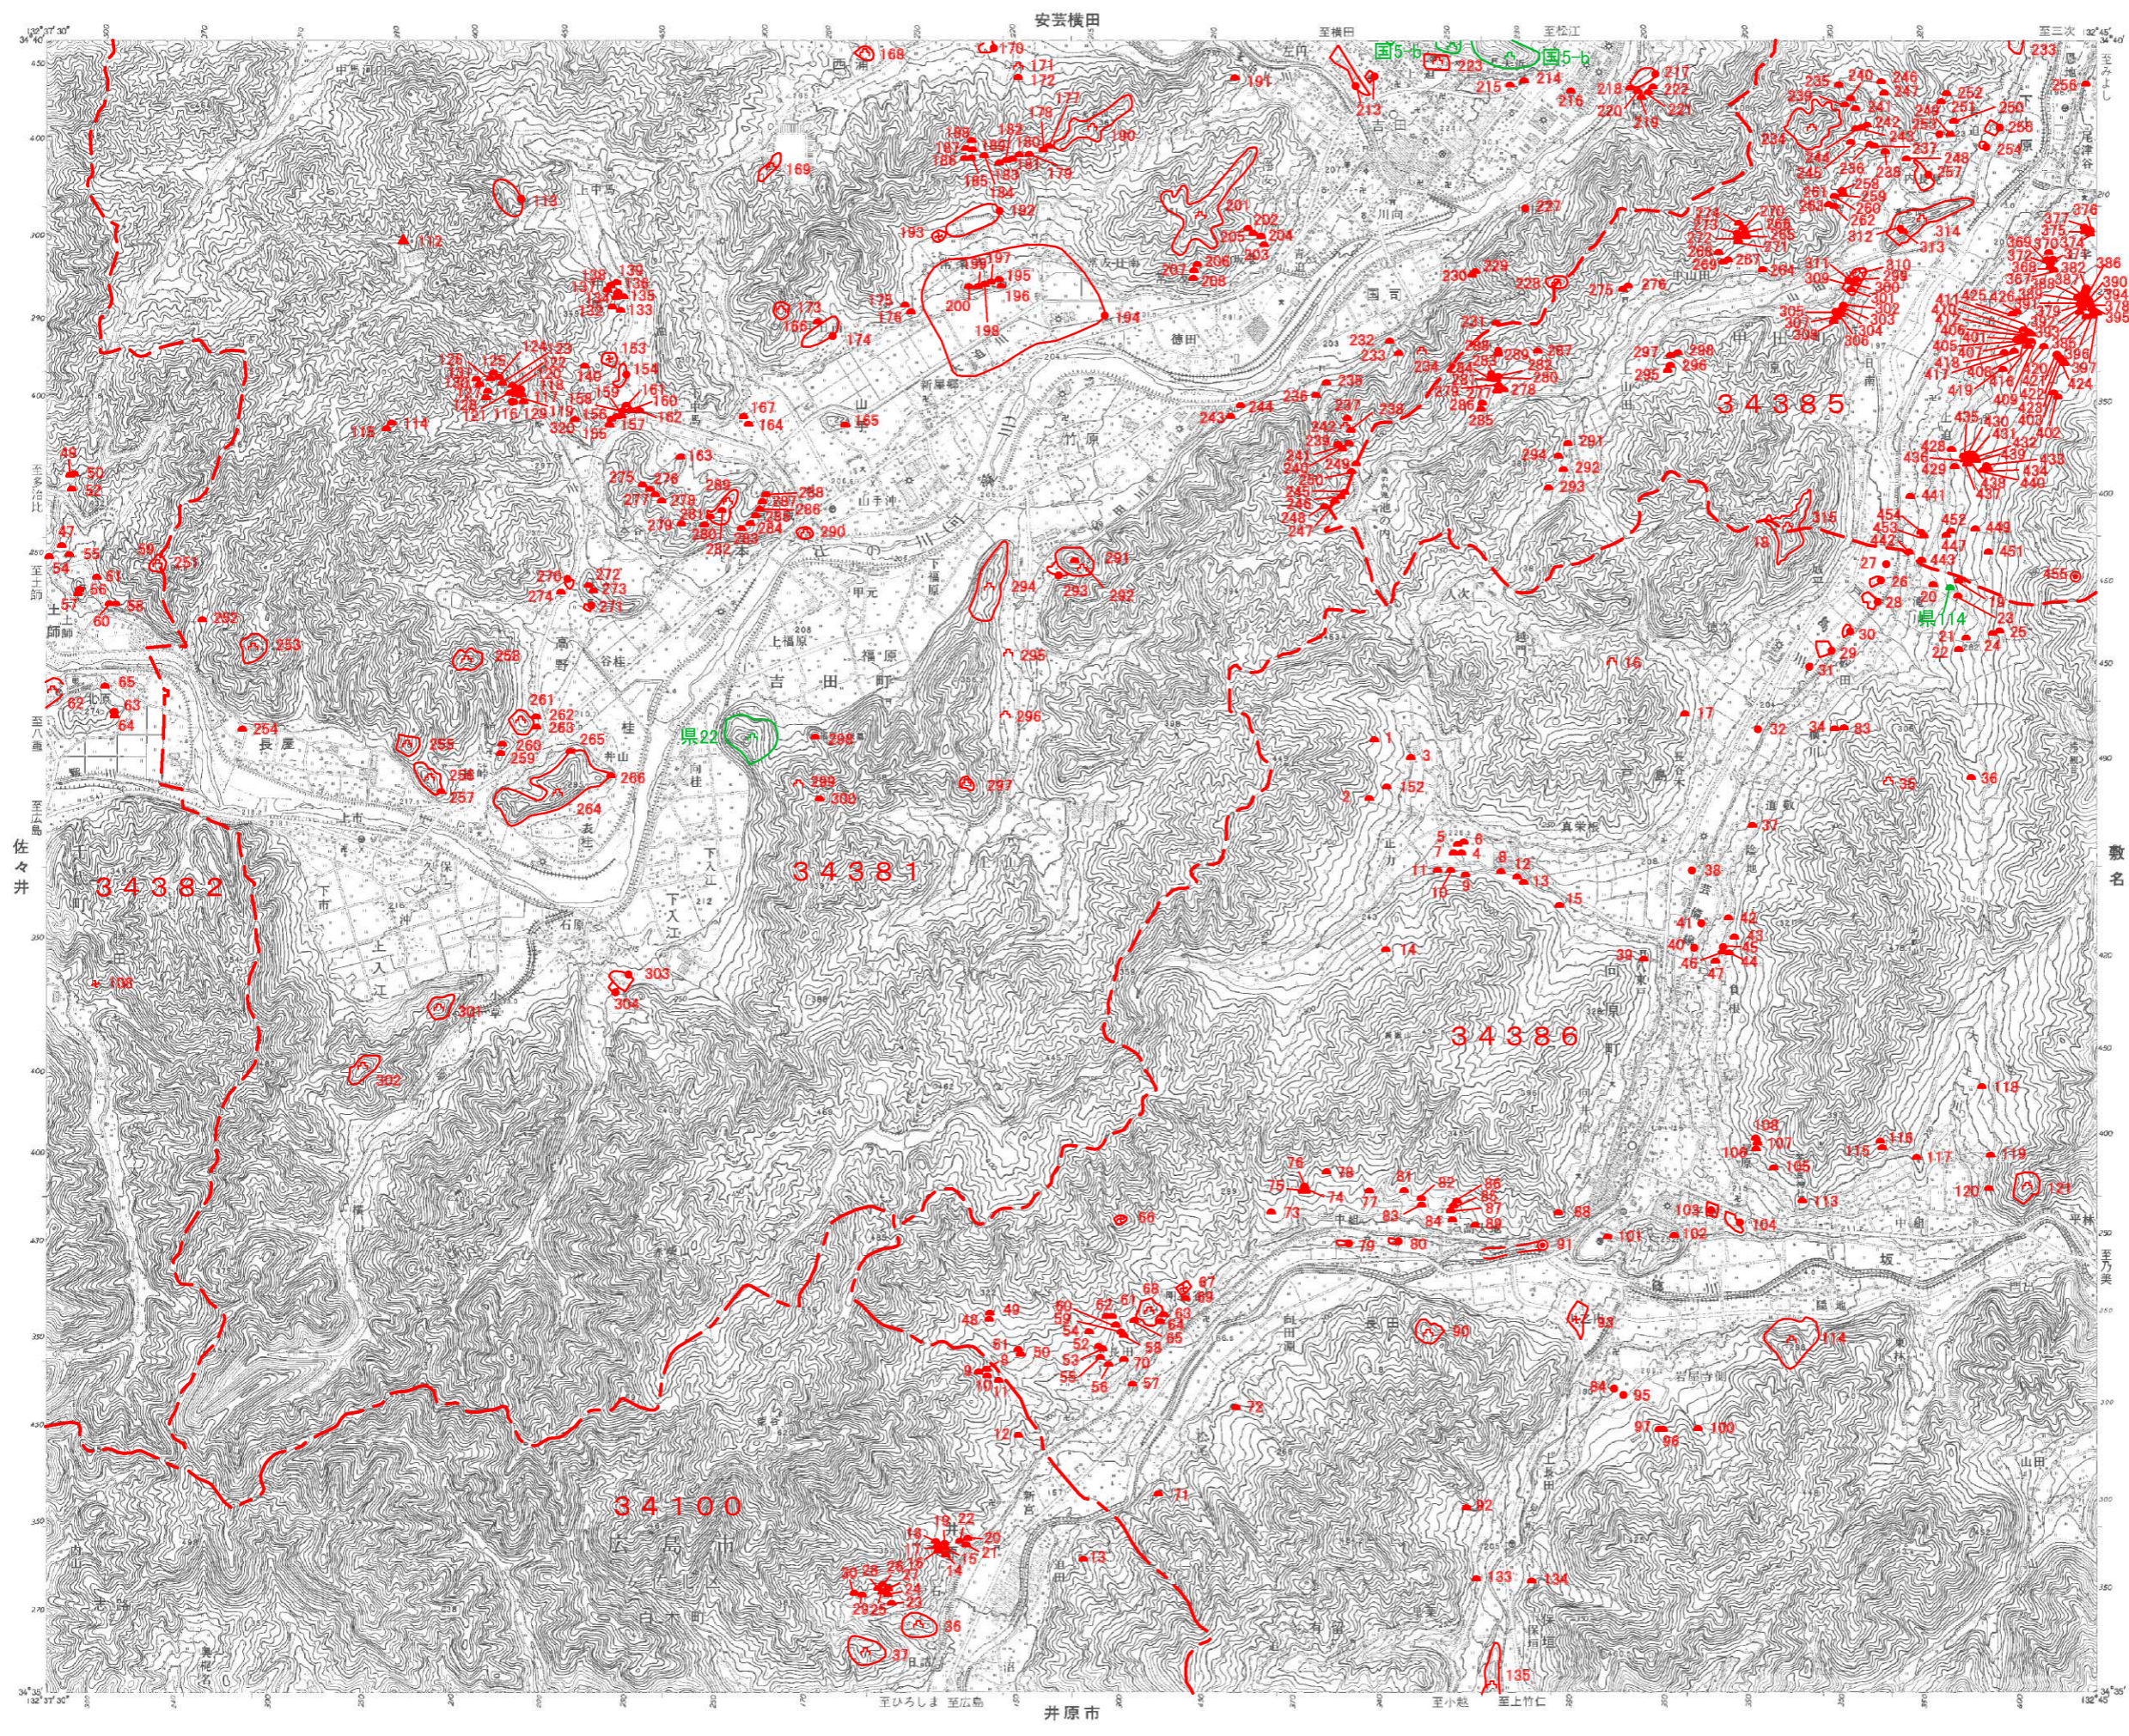

68. 安芸吉田

一覧表へ

広島県全域図へ

1 : 35,000