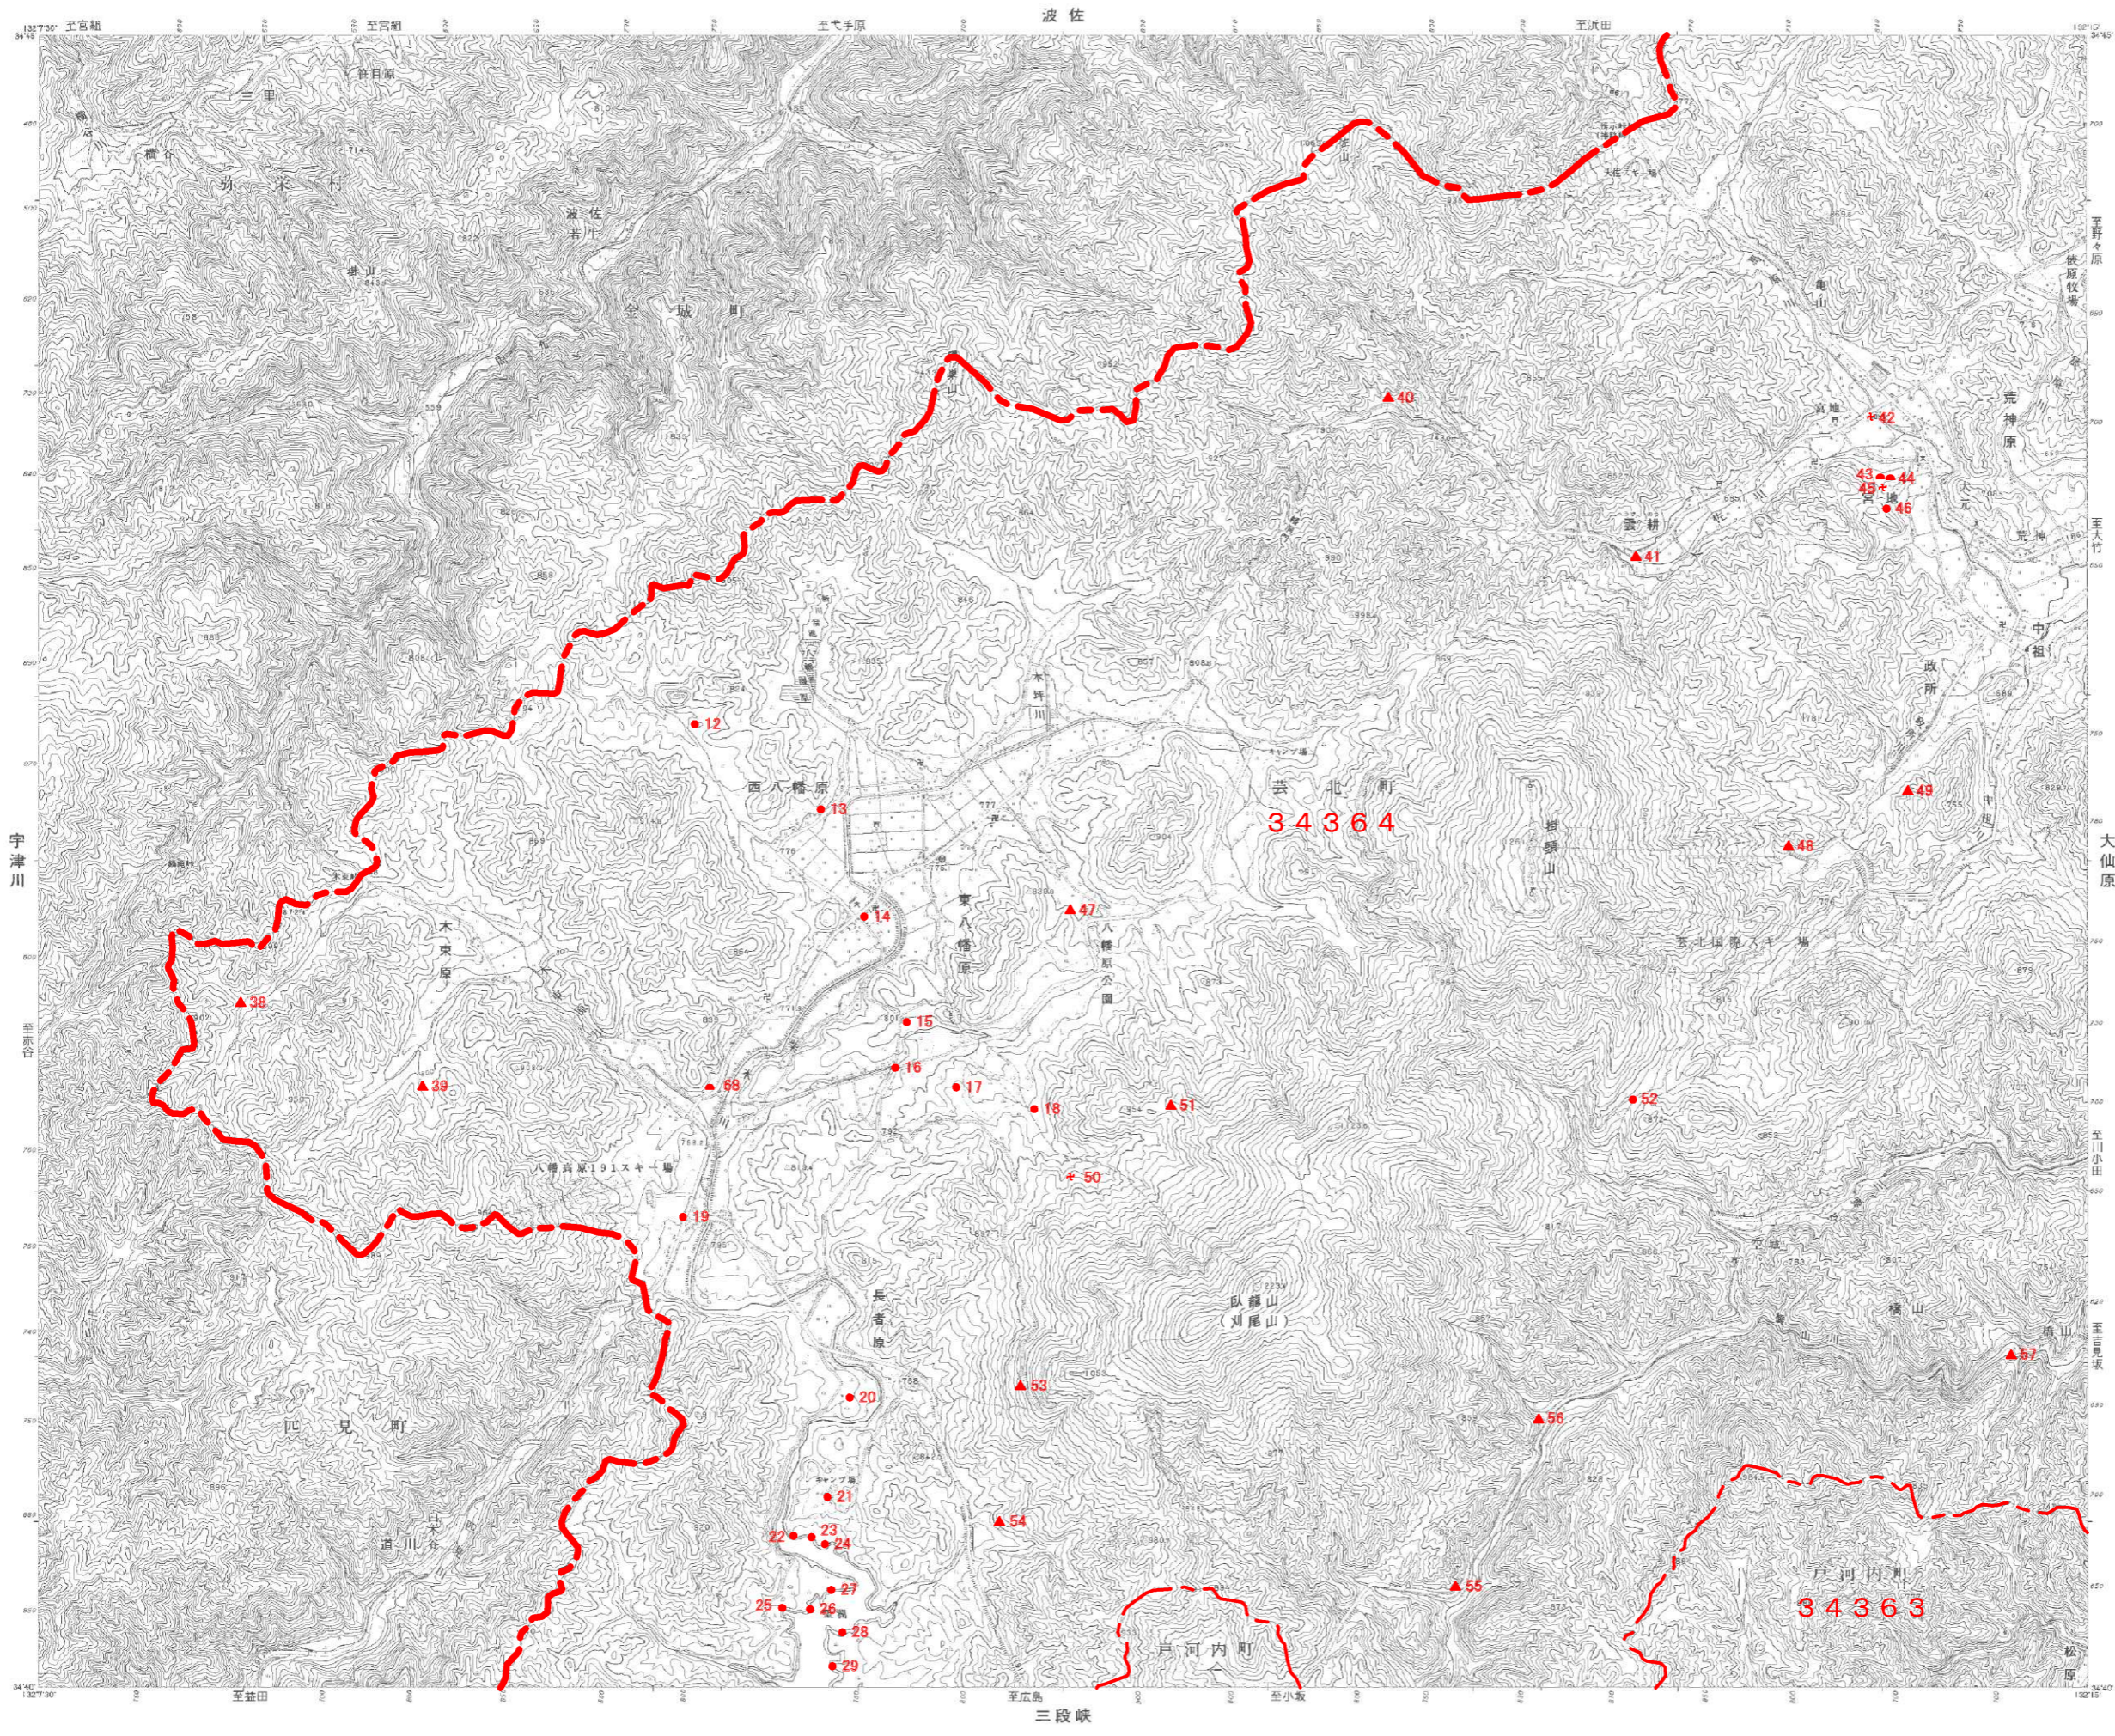

75. 臥龍山

[一覧表へ](#)

[広島県全域図へ](#)

1 : 35,000
0 500 1000 1500 m