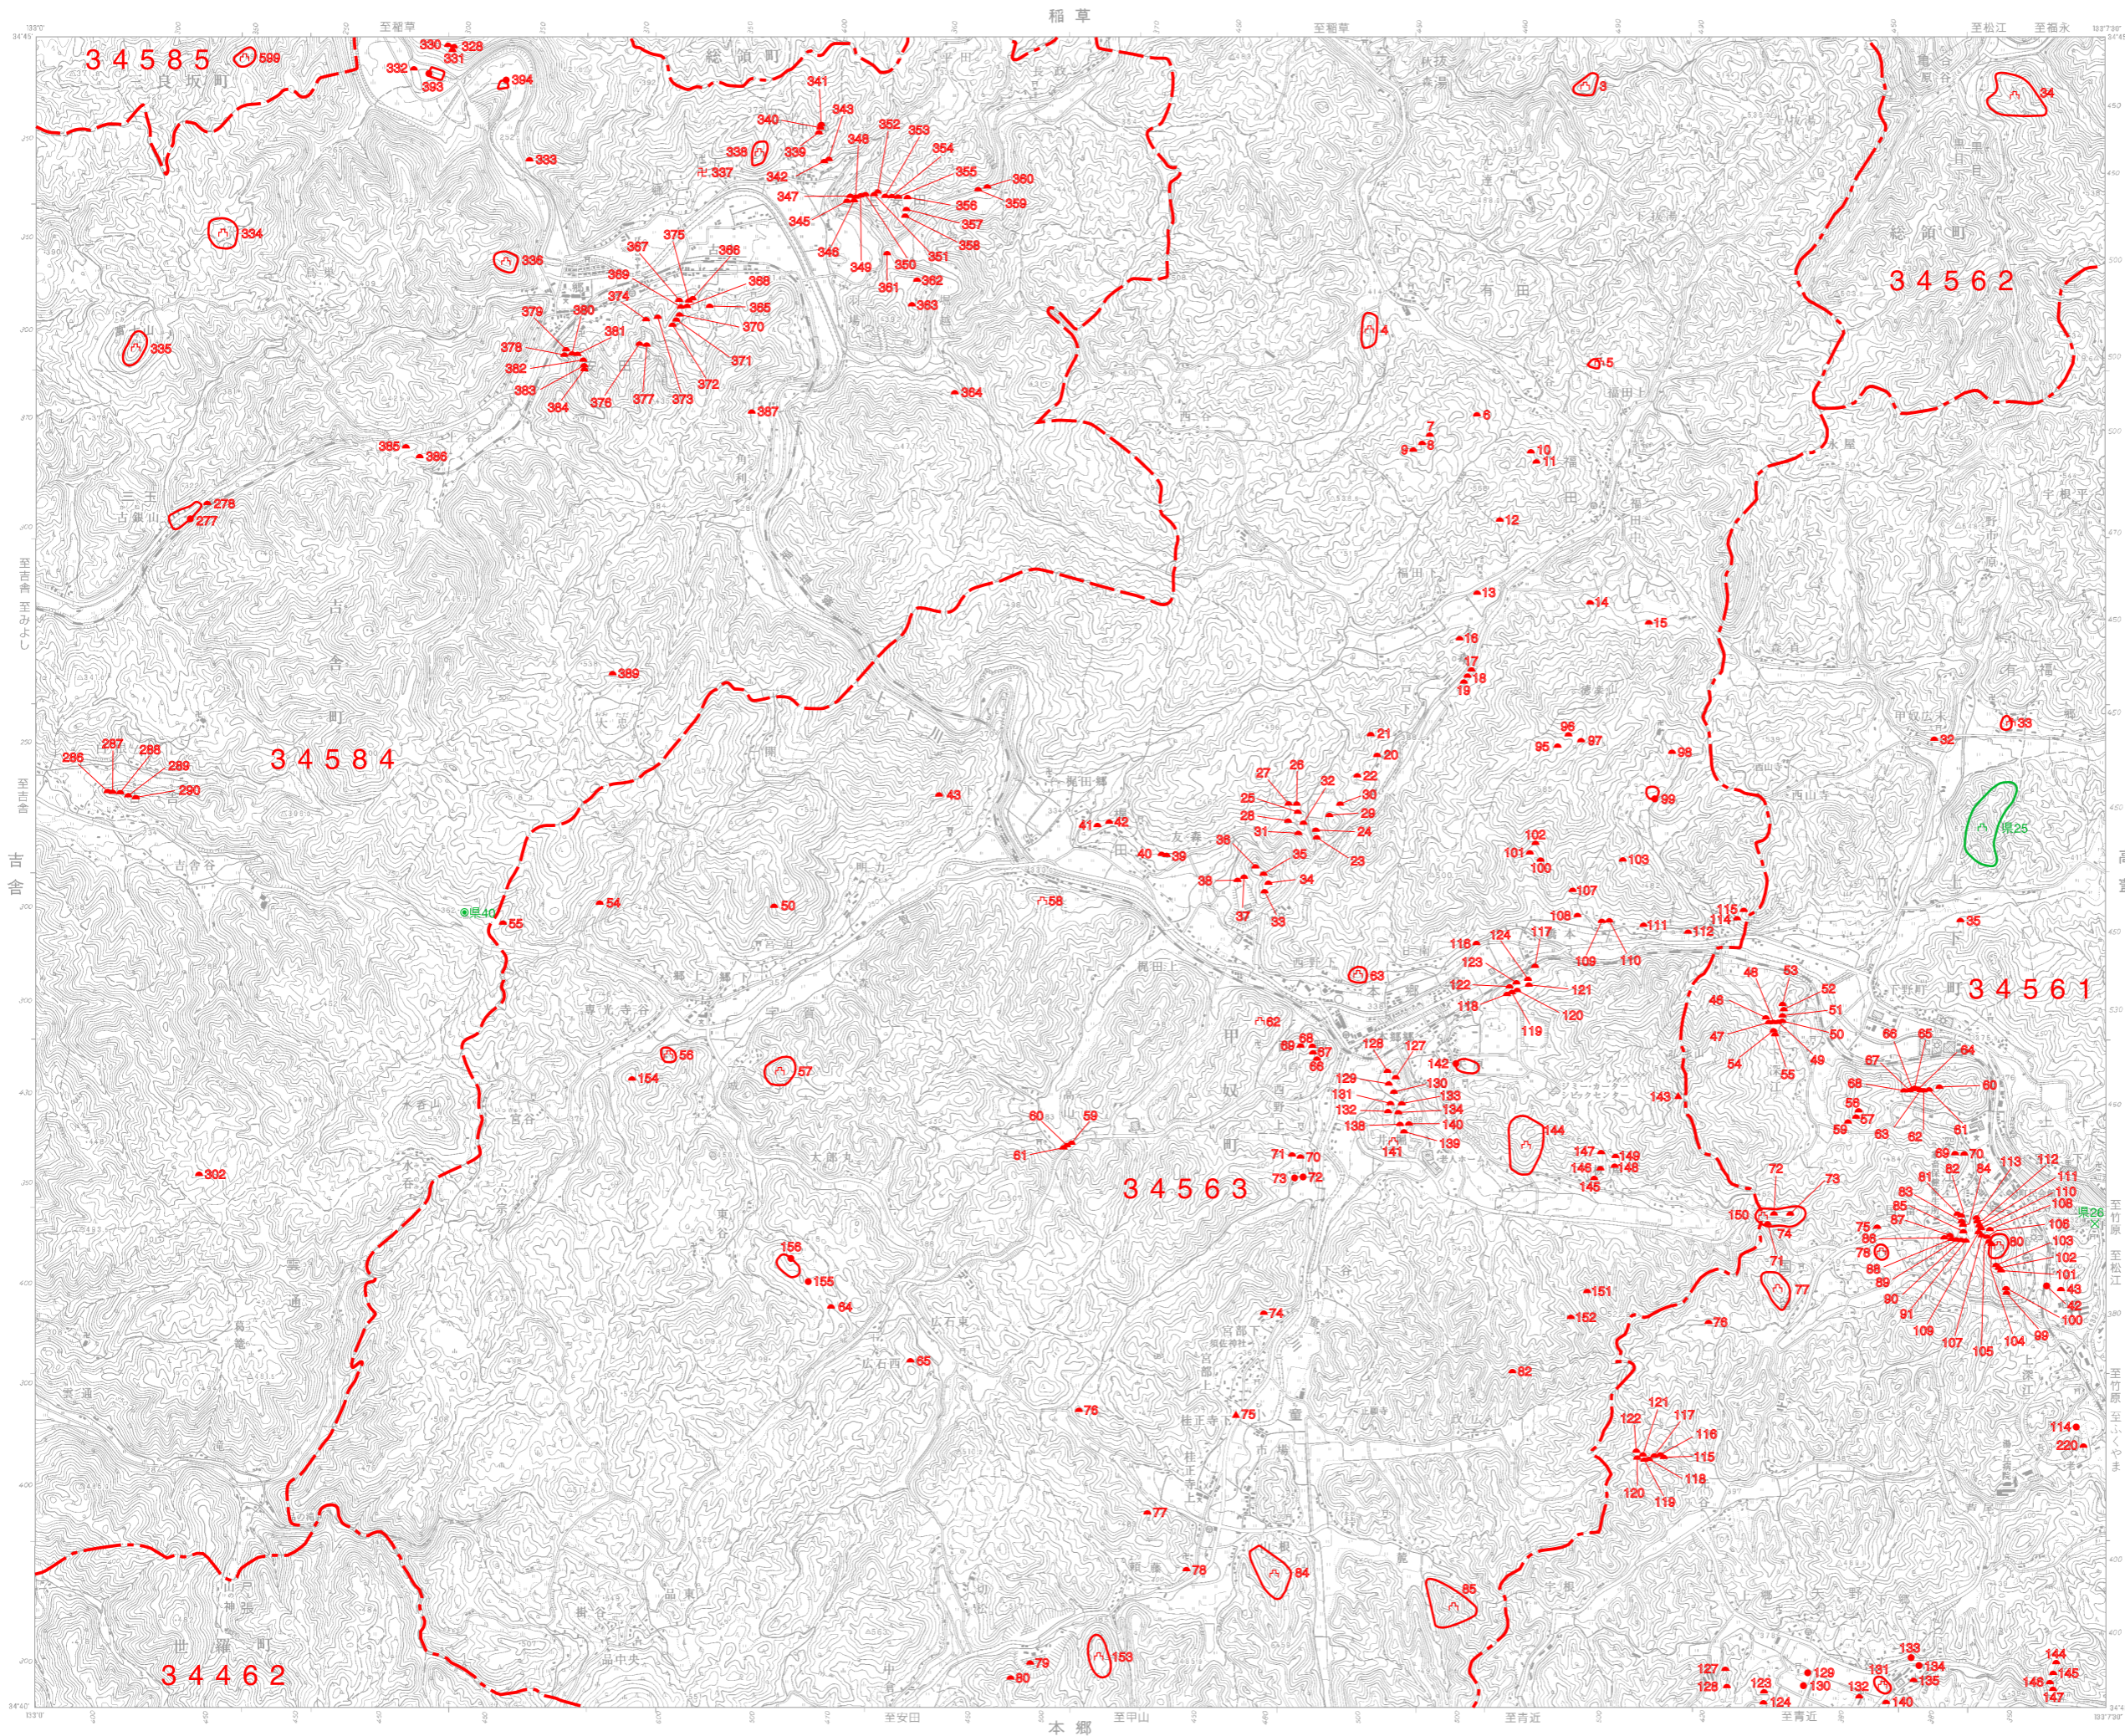

82. 上下

一覧表へ

広島県全域図へ

1 : 35,000