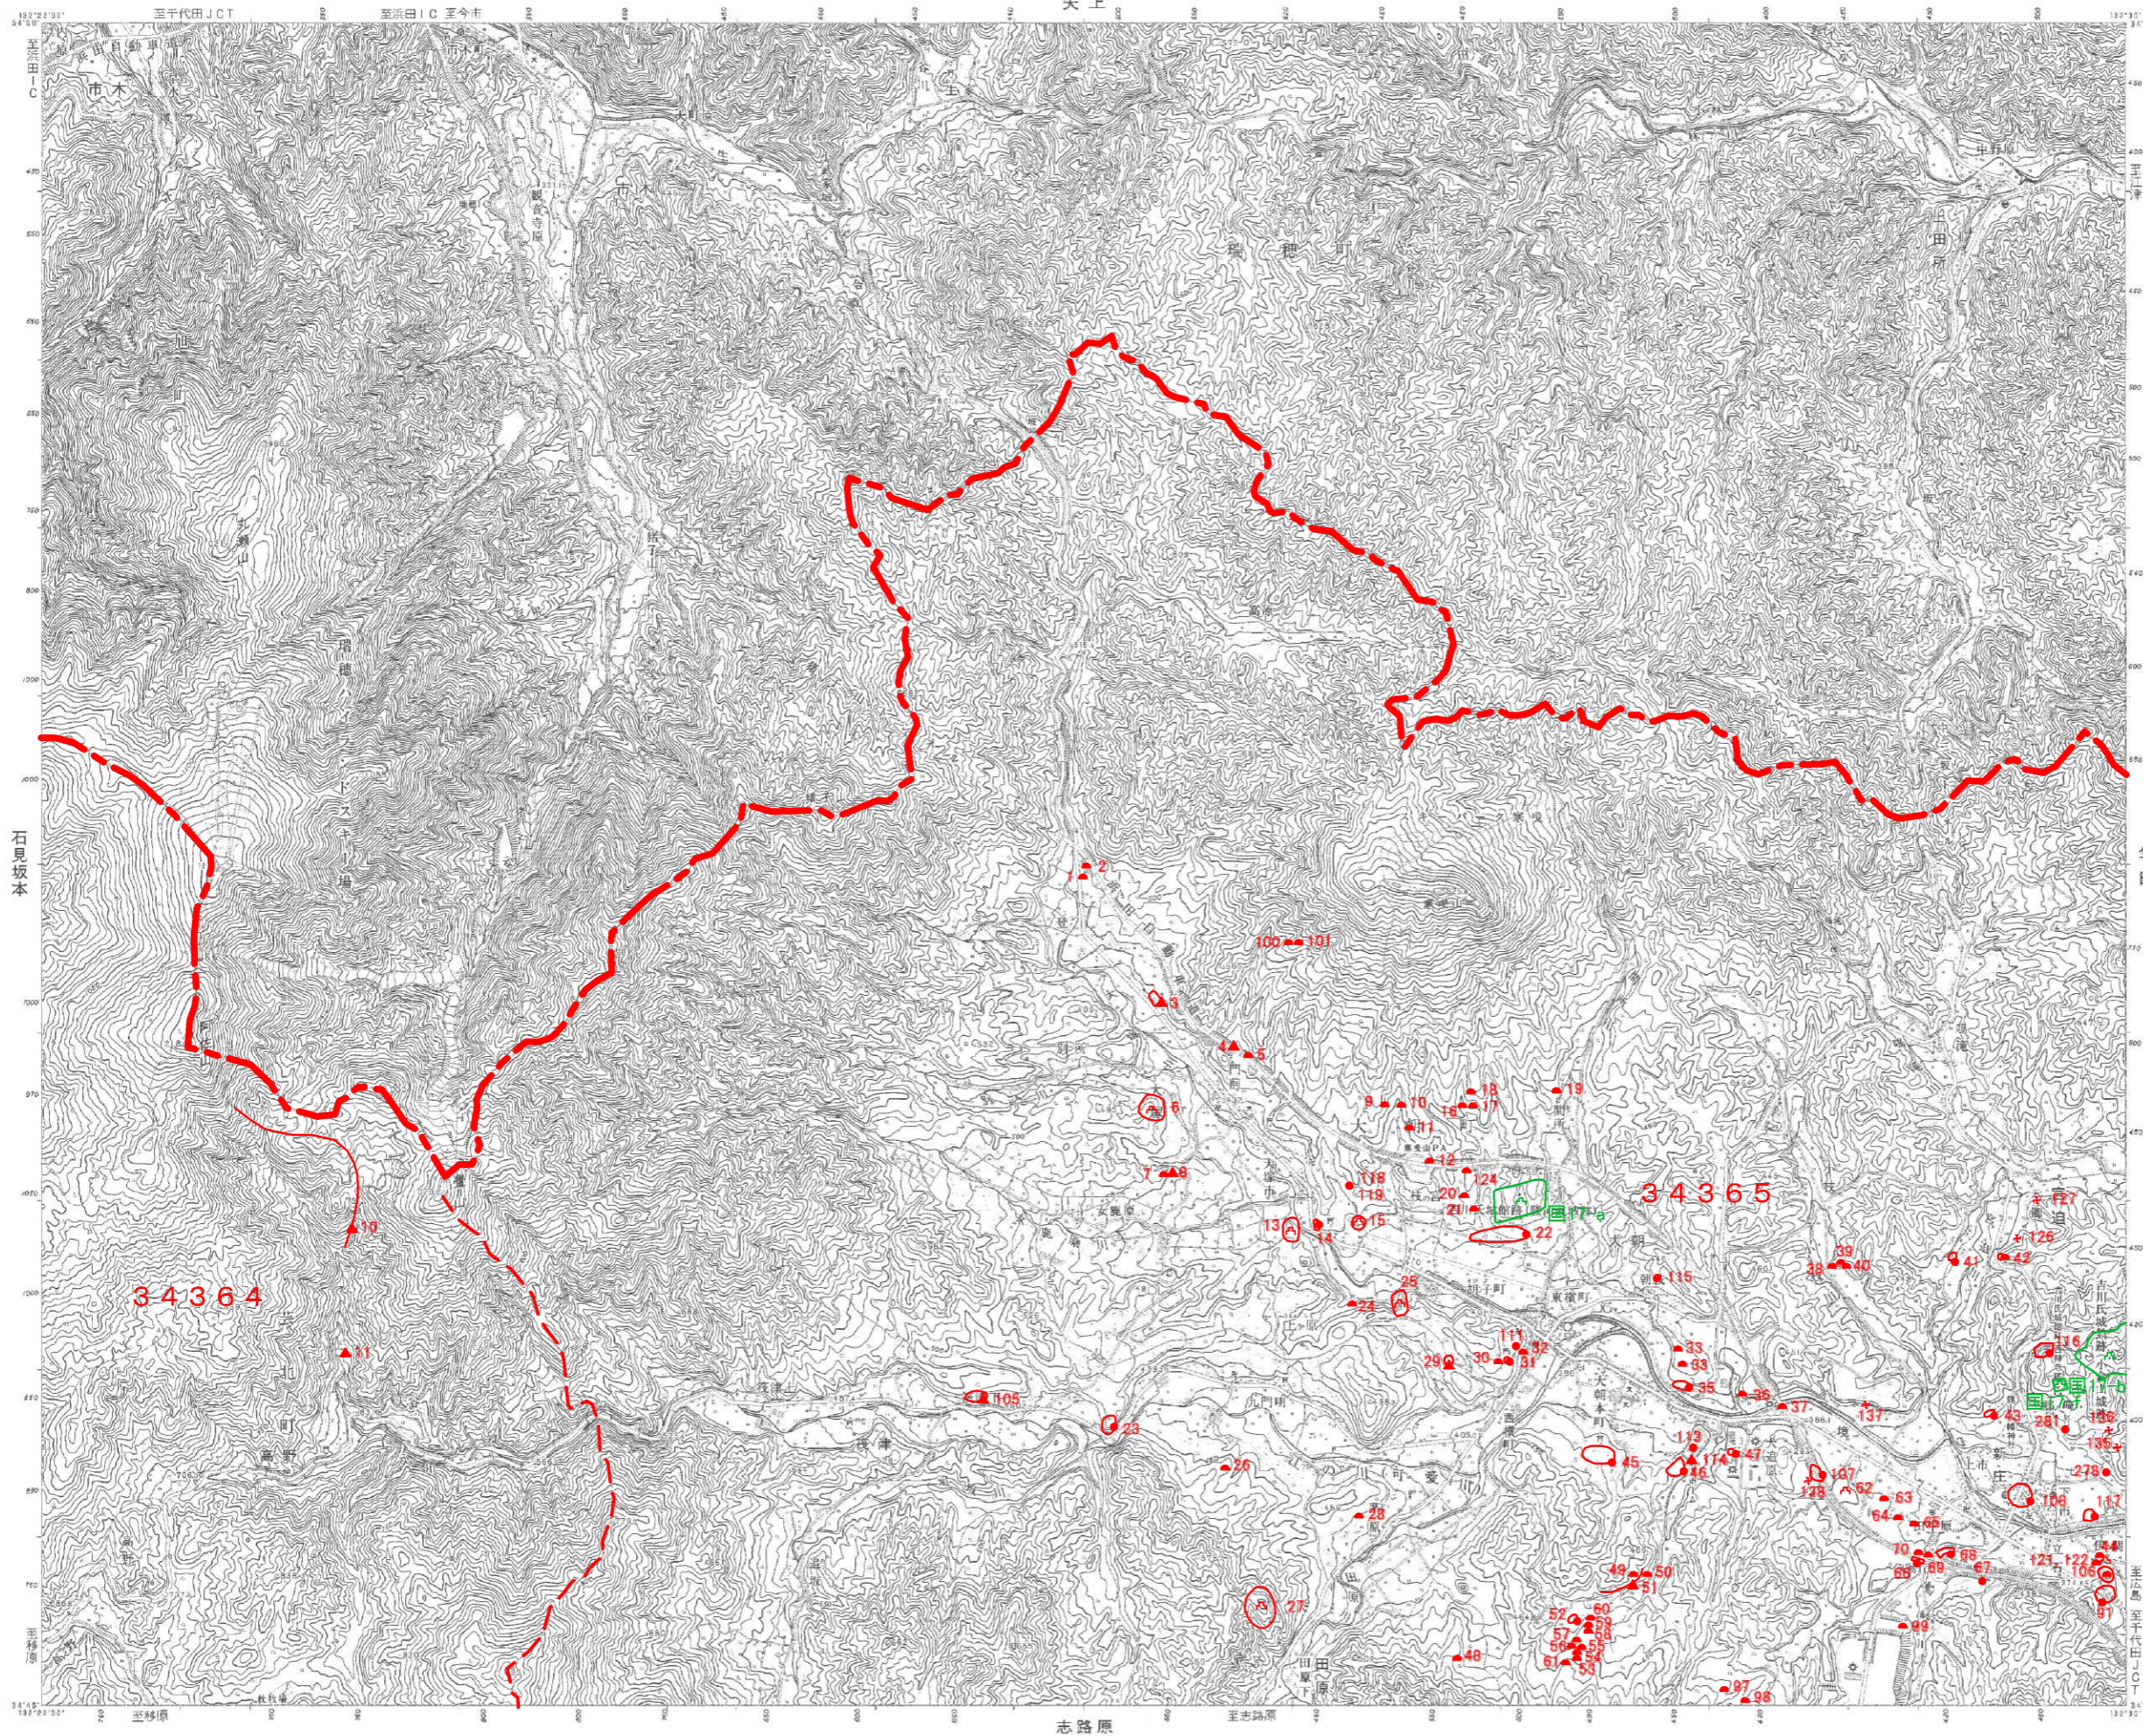

88. 大朝

[一覧表へ](#)

[広島県全域図へ](#)

1 : 35,000