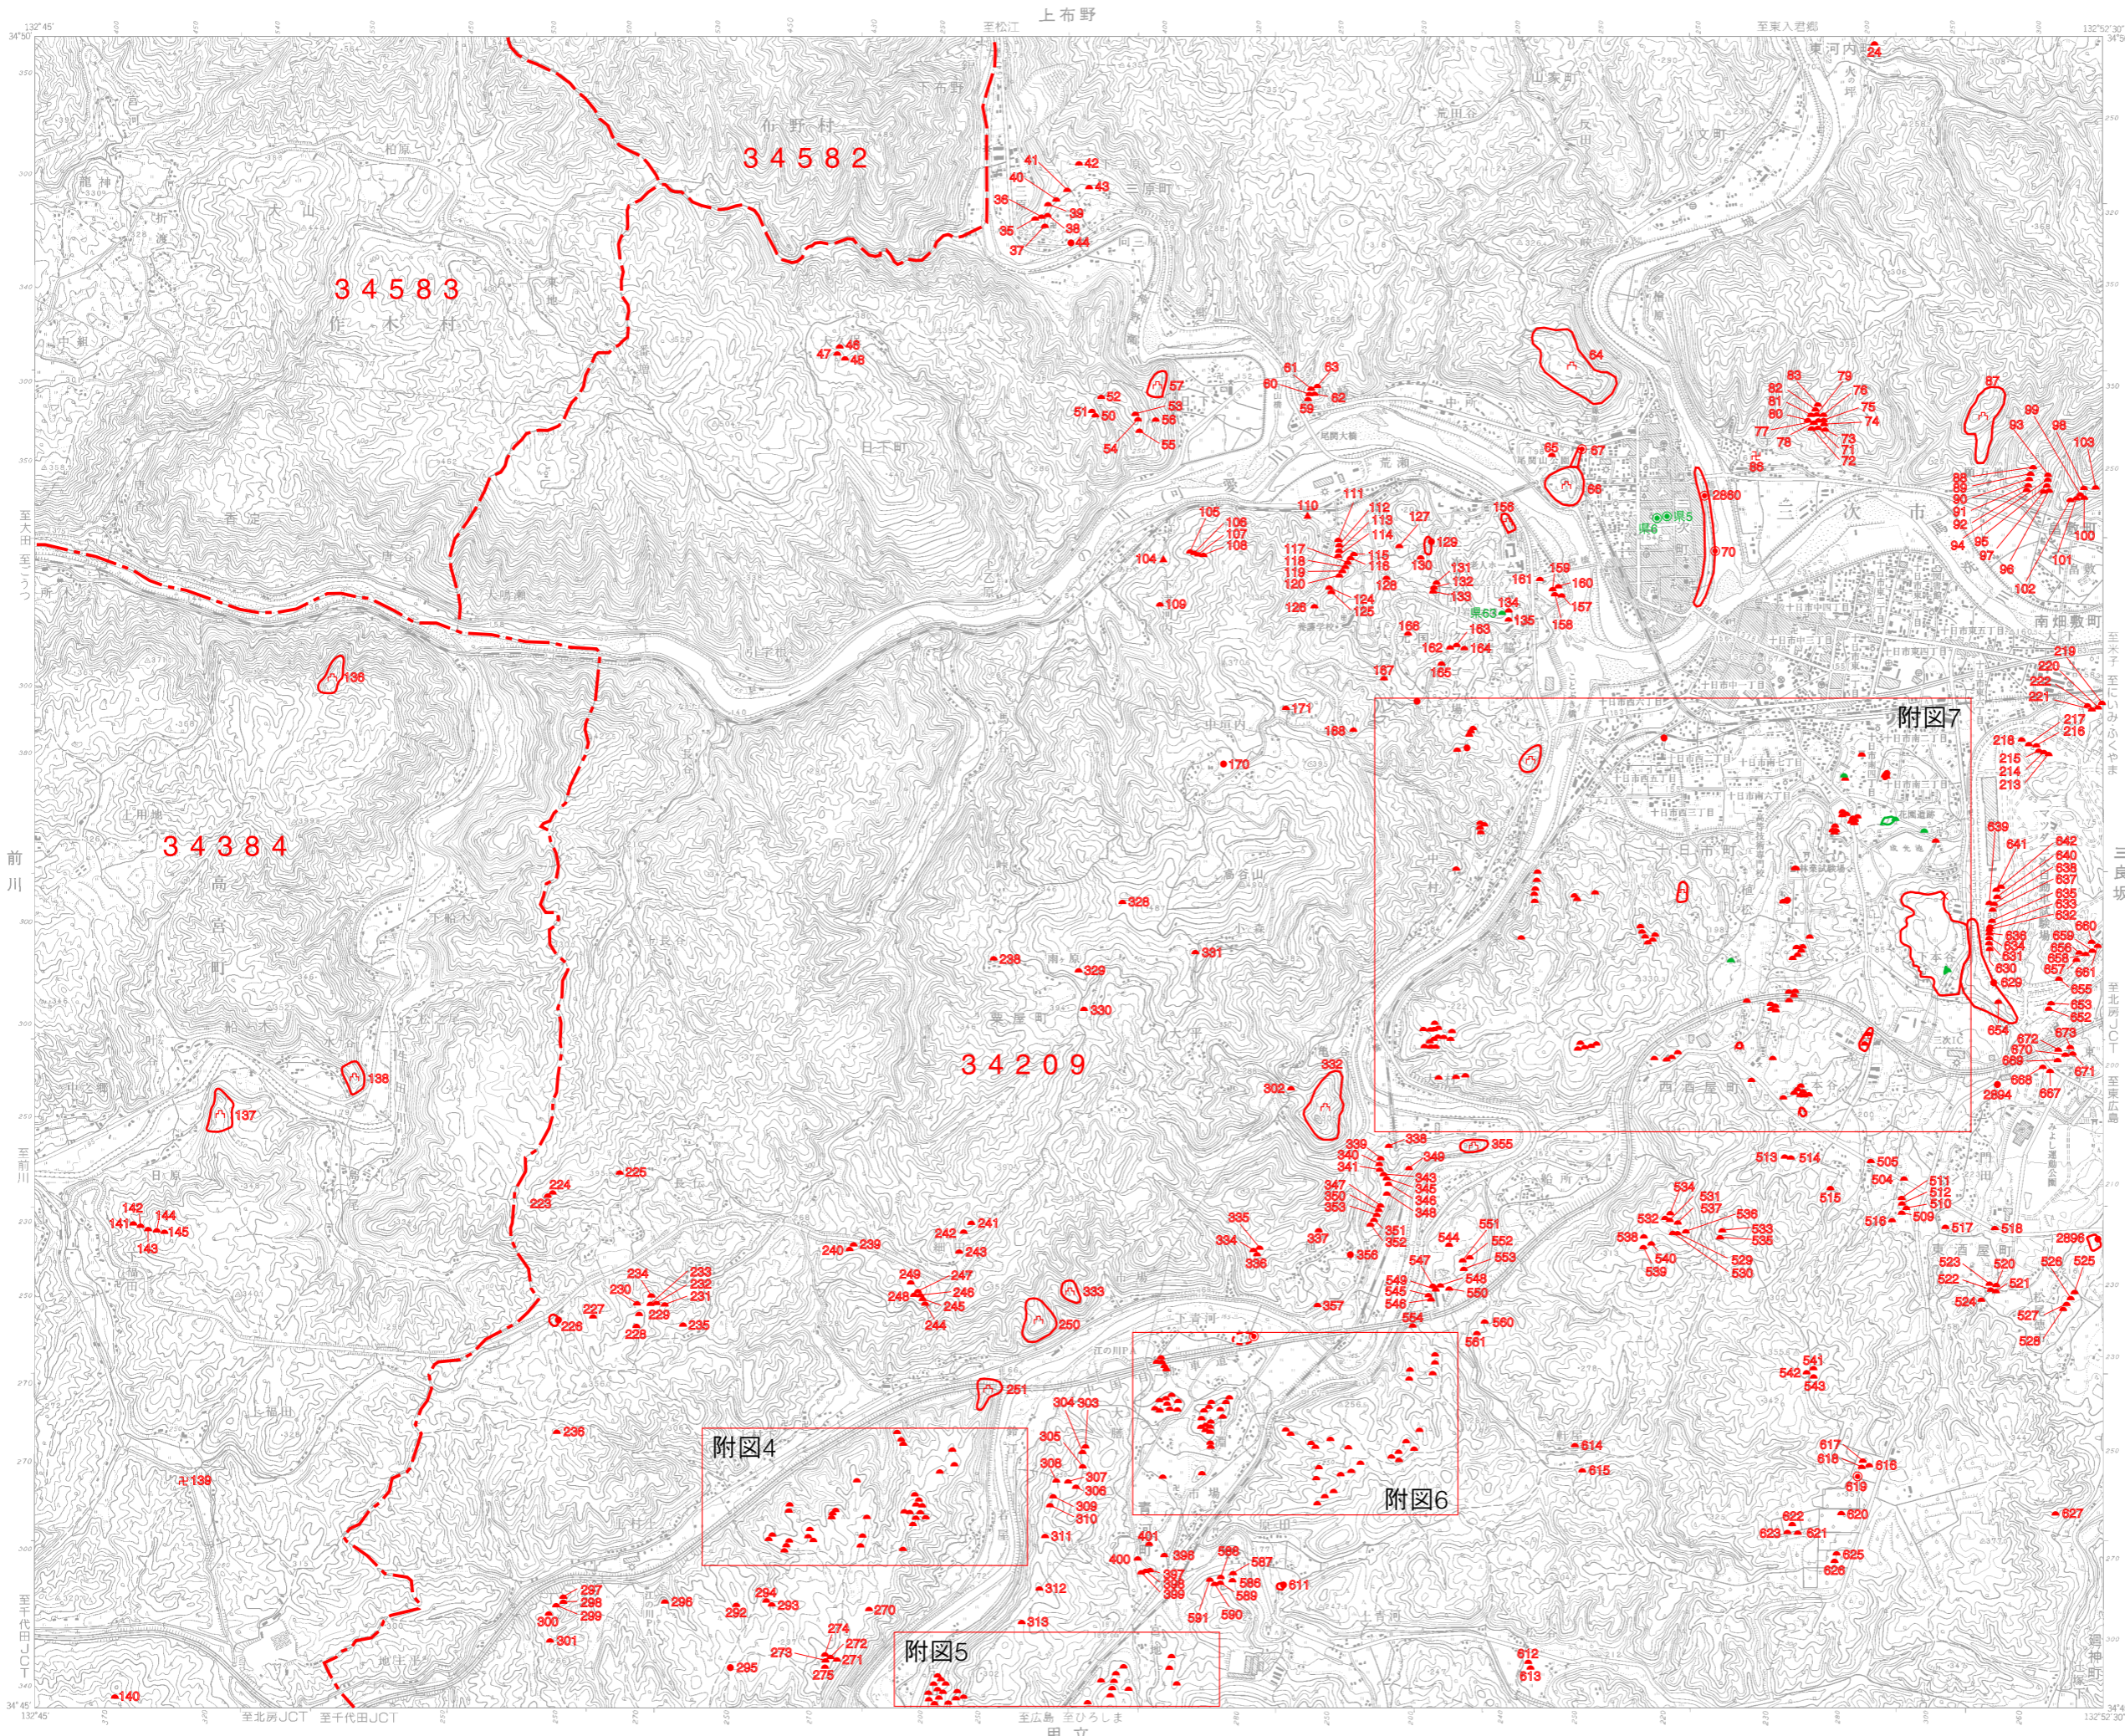

# 91. 三 次

一覧表へ

広島県全域図へ

1 : 35,000