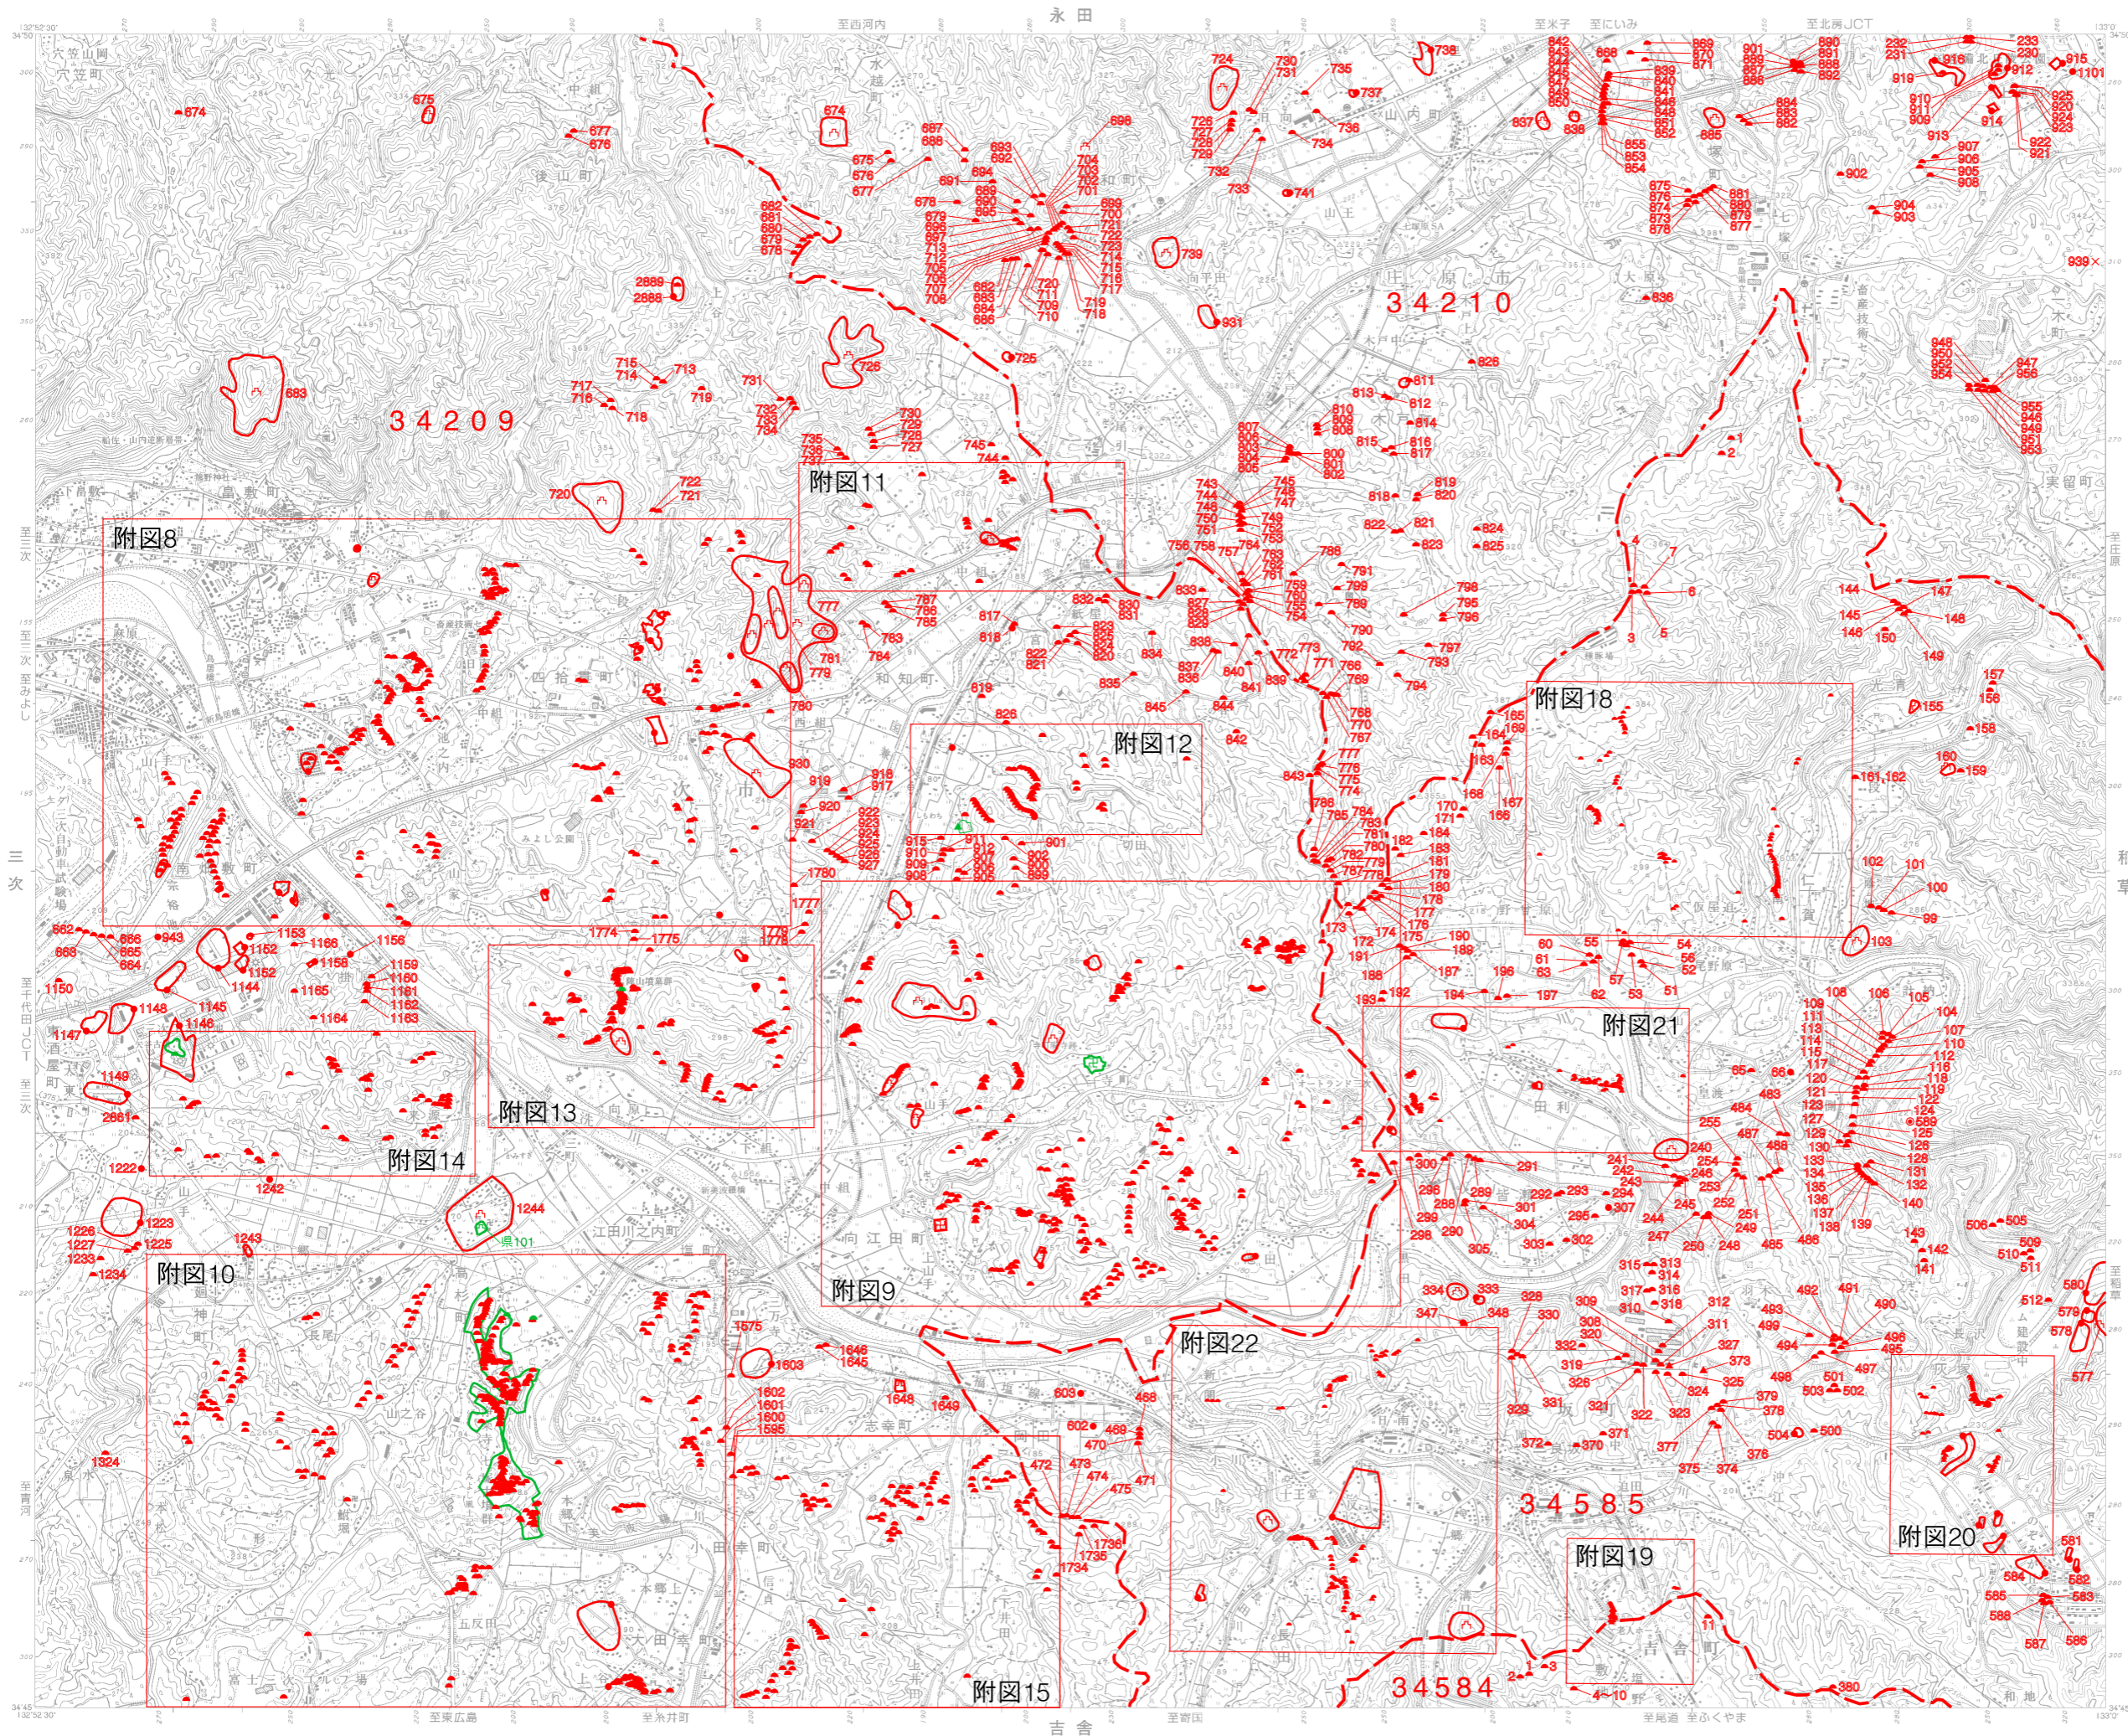

# 92. 三良坂

一覧表へ

広島県全域図へ

1 : 35,000