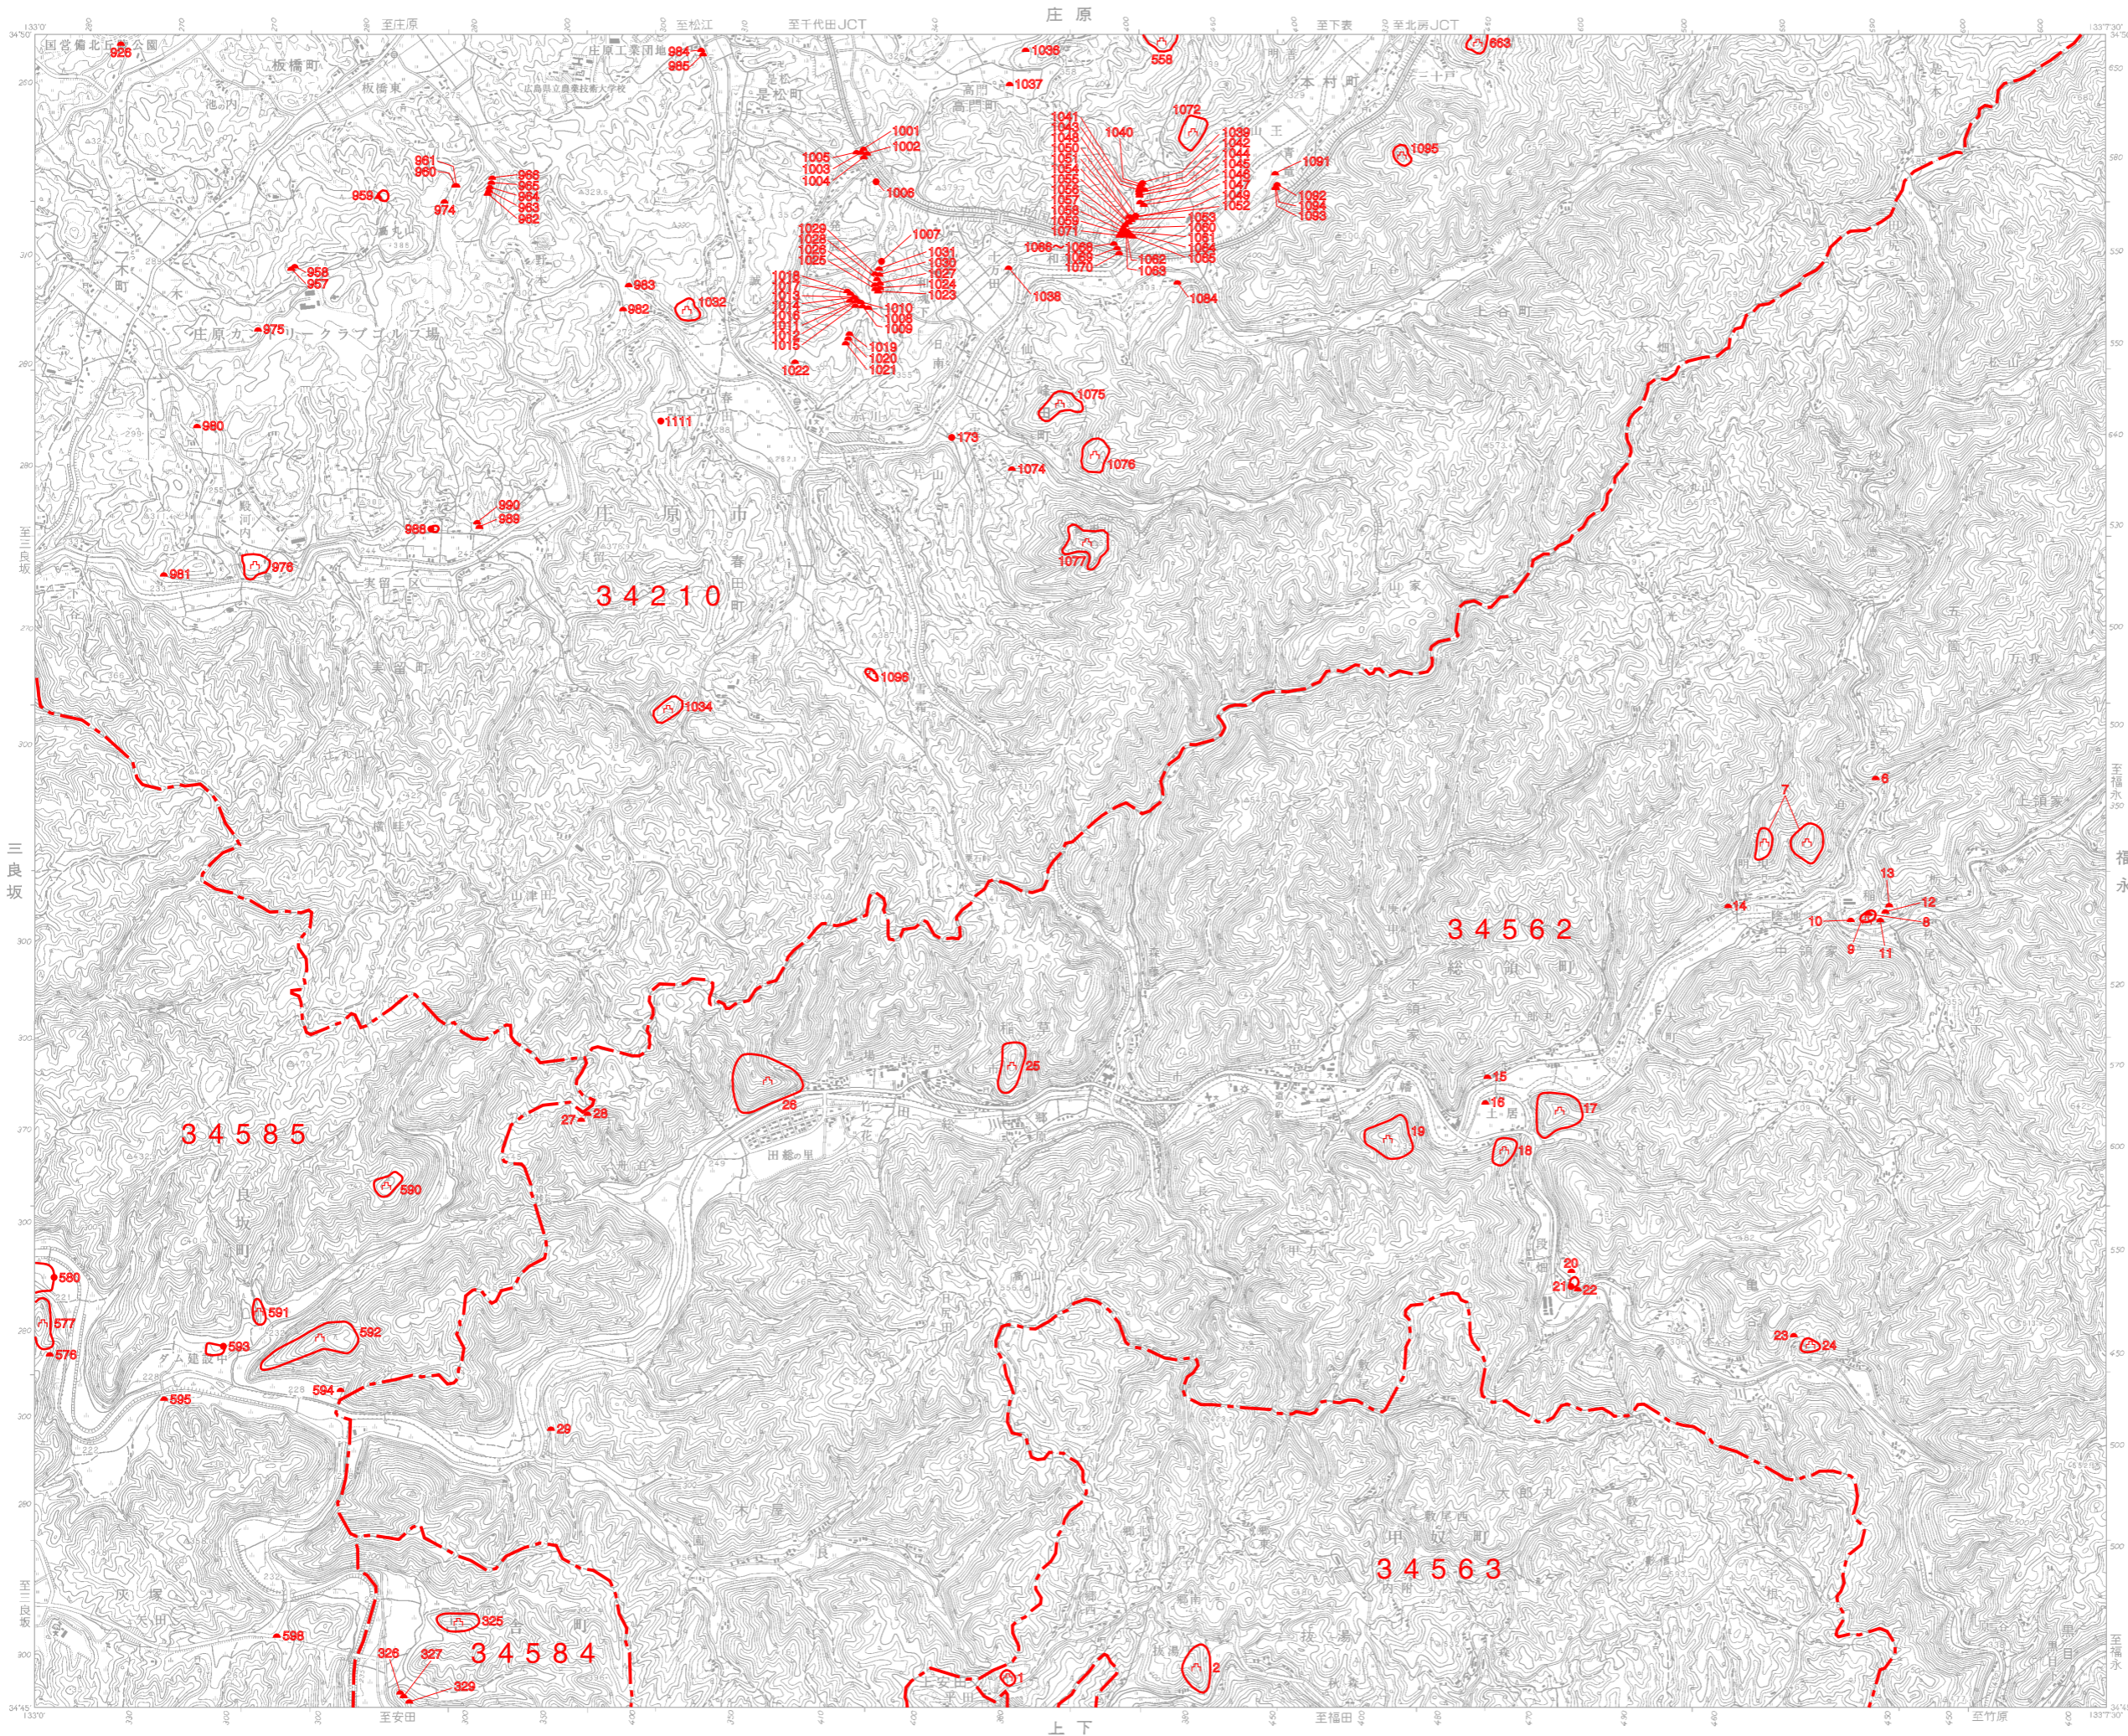

93. 稲草

[一覧表へ](#)

[広島県全域図へ](#)

1 : 35,000