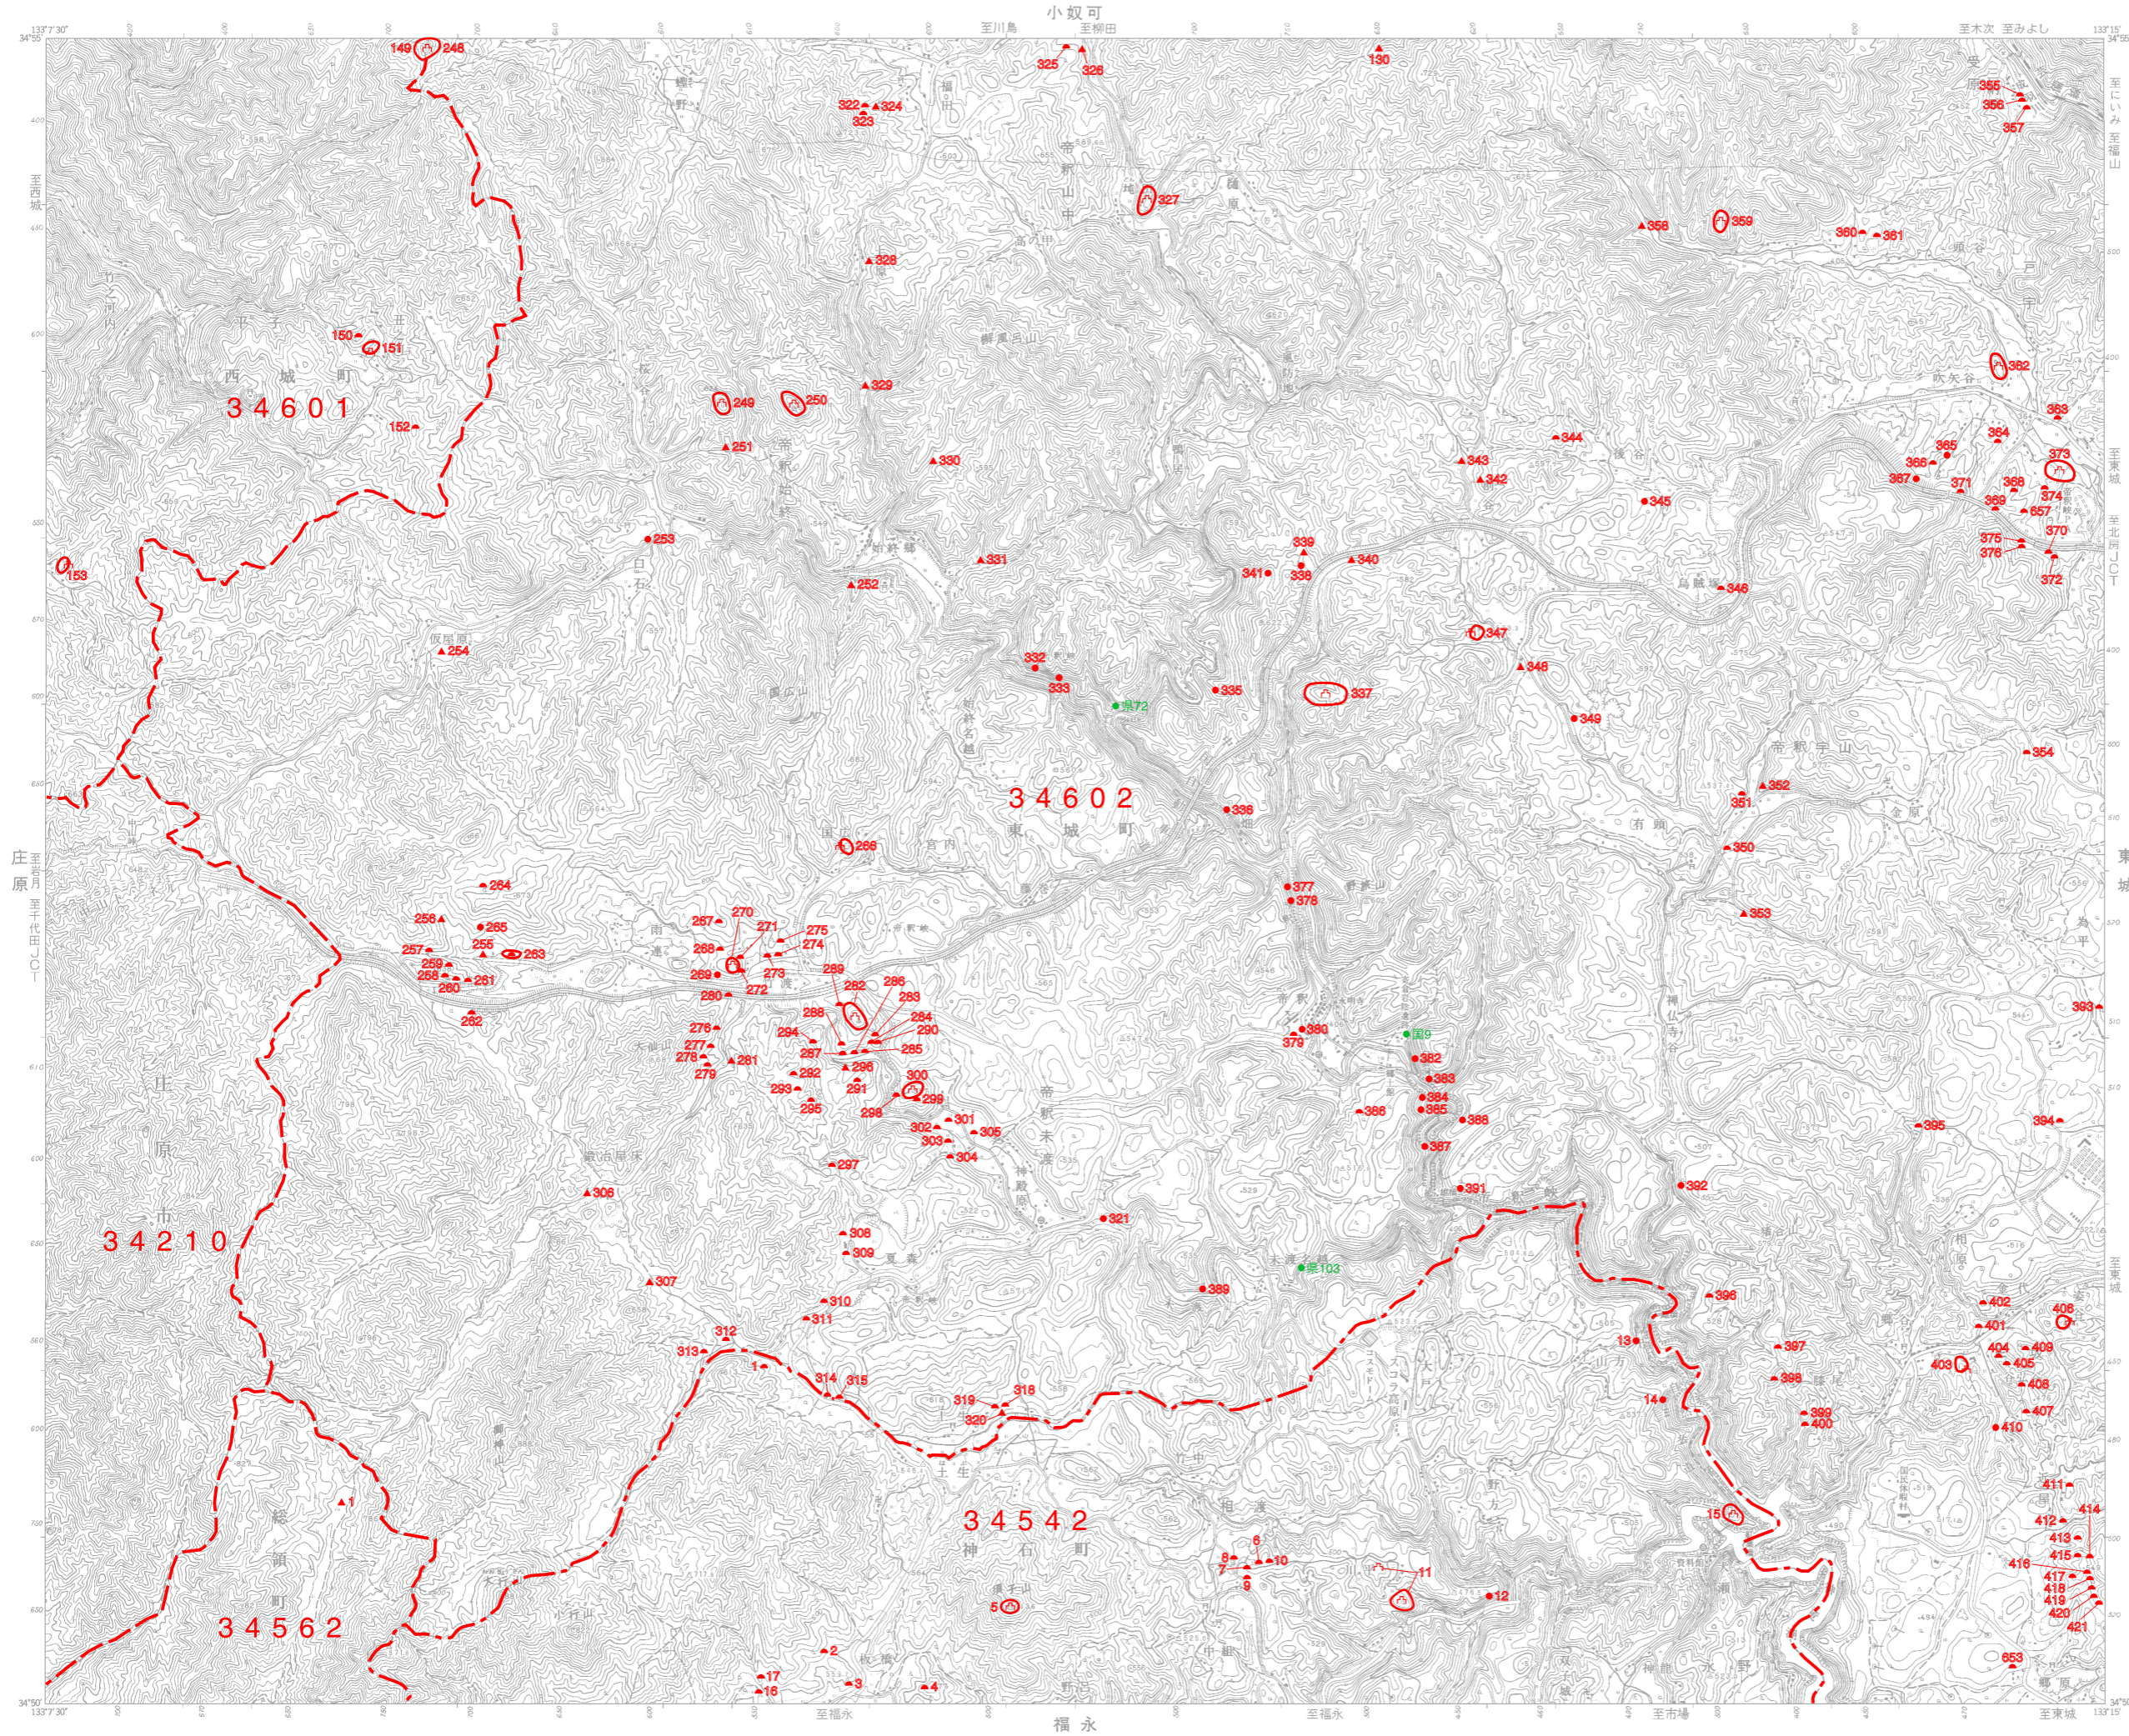

102. 帝釈峡

一覧表へ

広島県全域図へ

1 : 35,000
0 500 1000 1500m