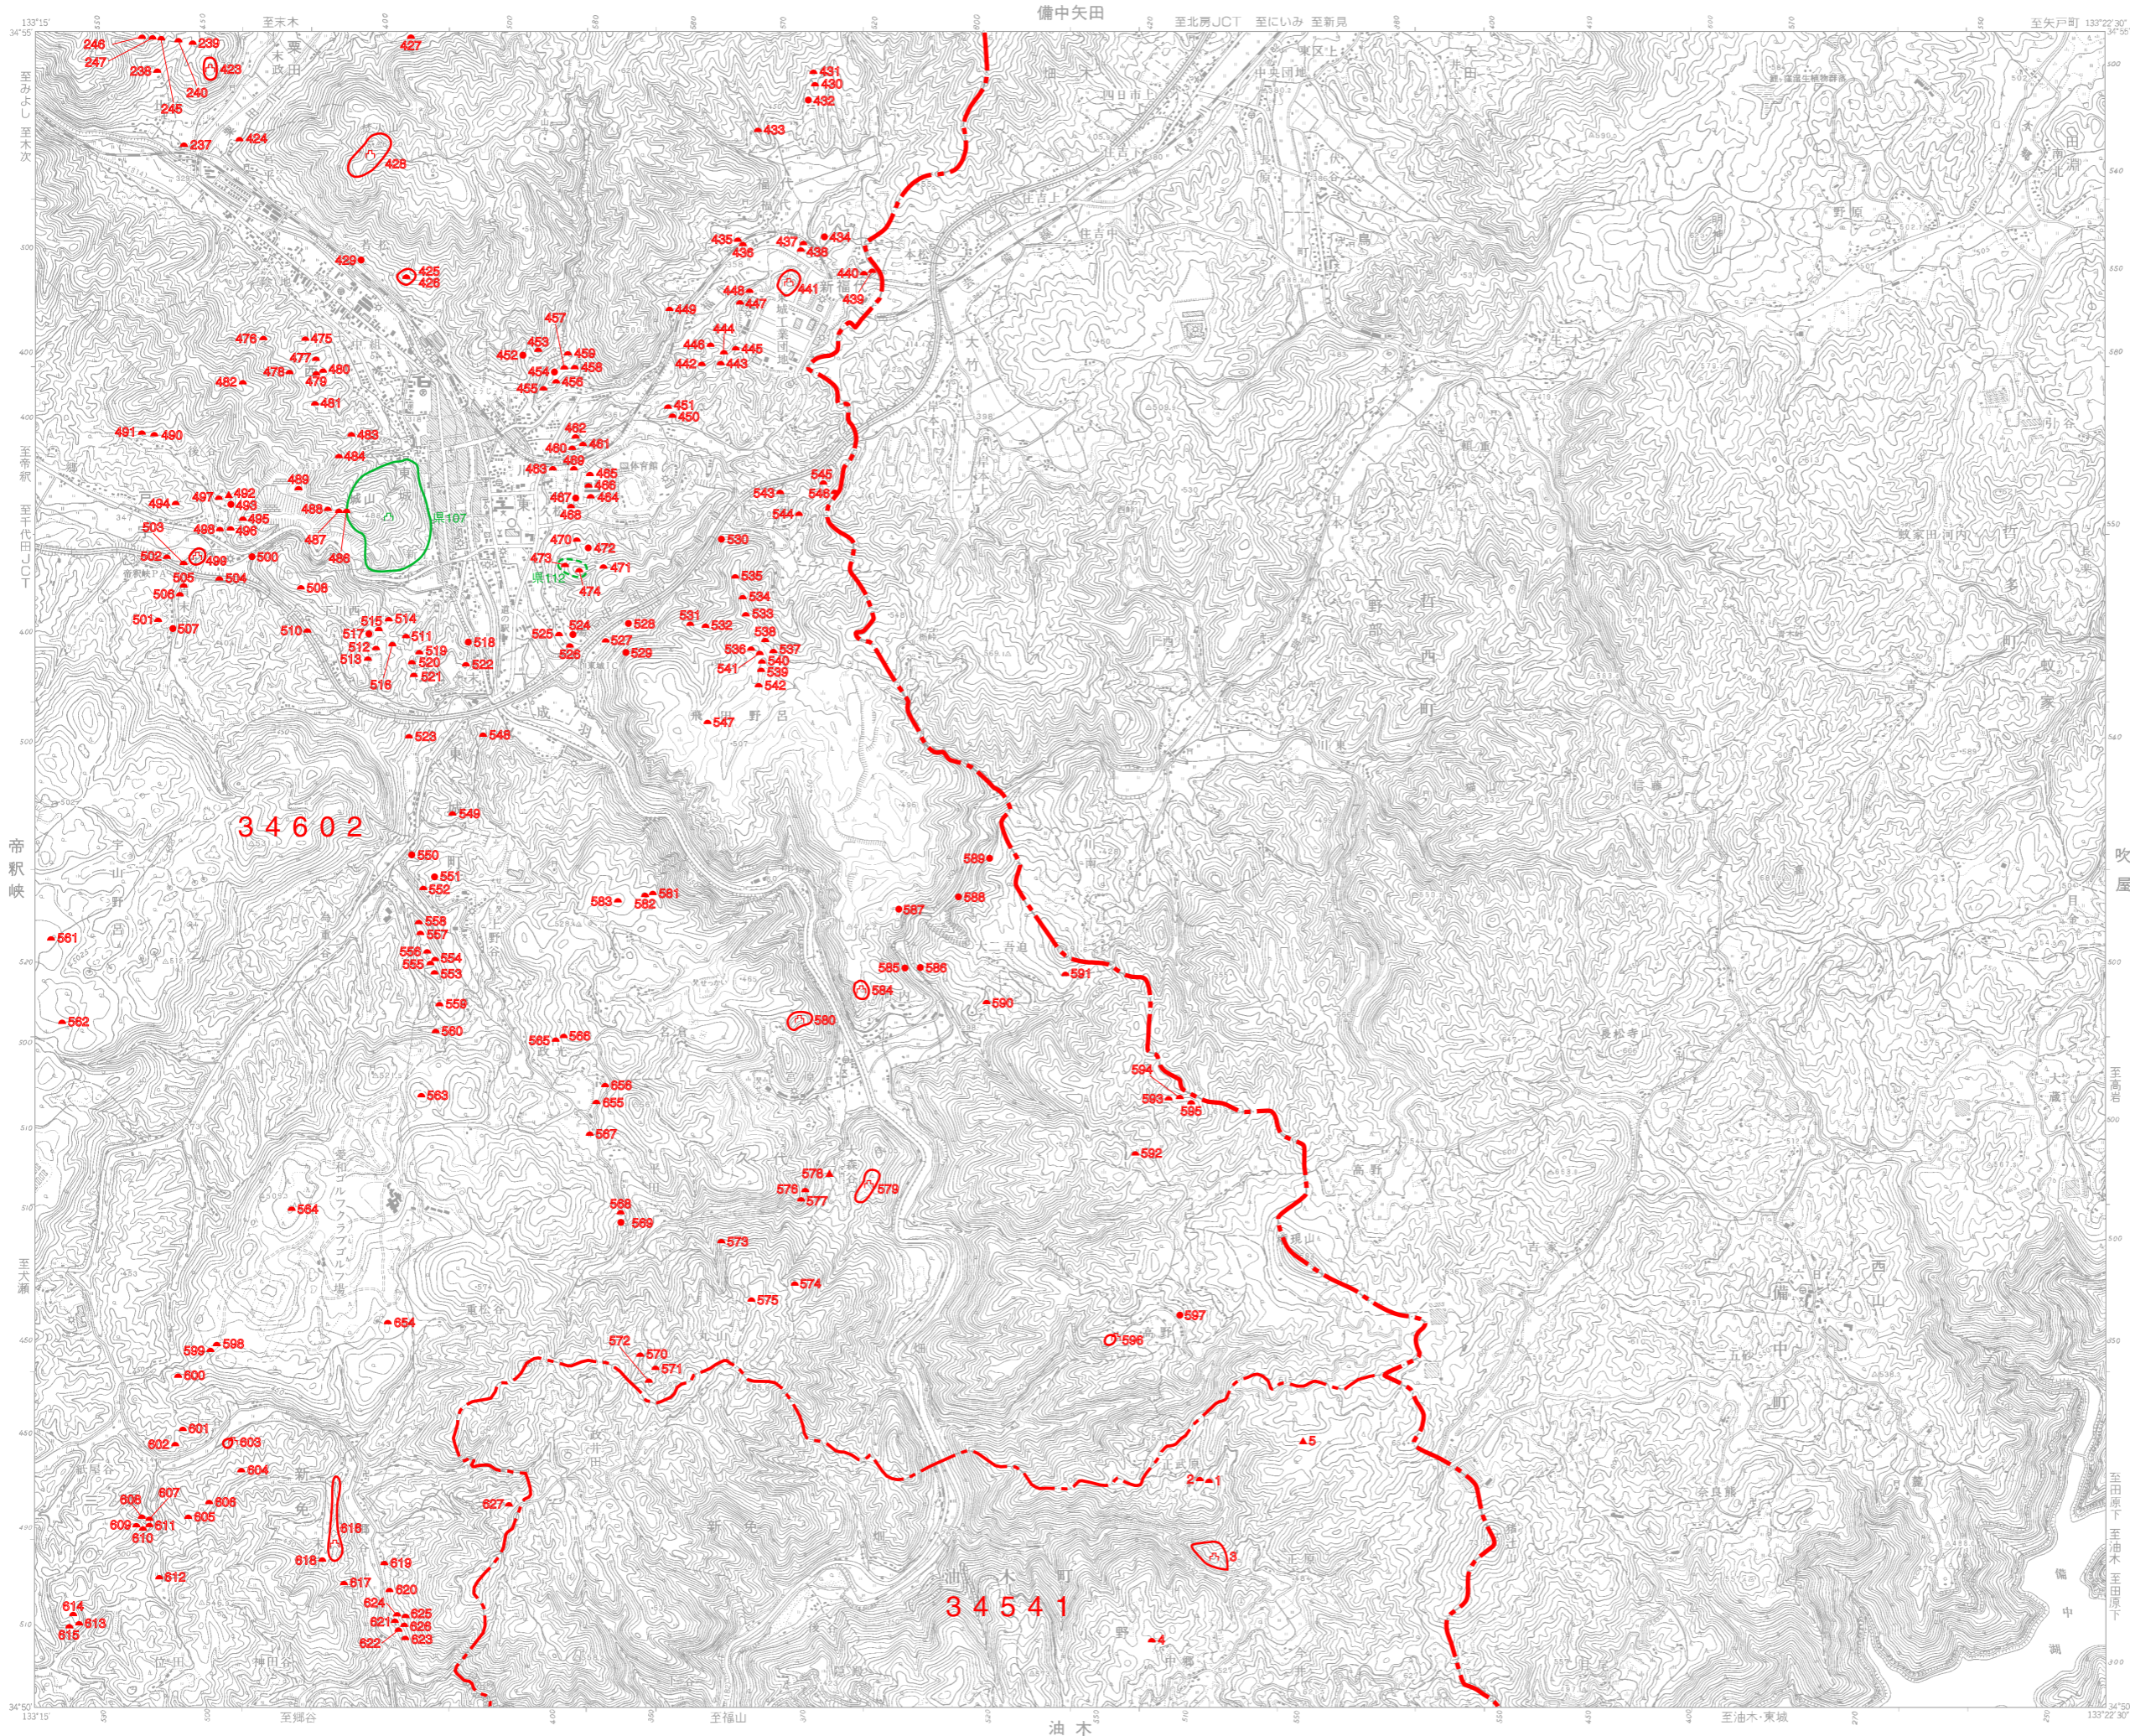

103.東 城

[一覧表へ](#)

[広島県全域図へ](#)

1 : 35,000