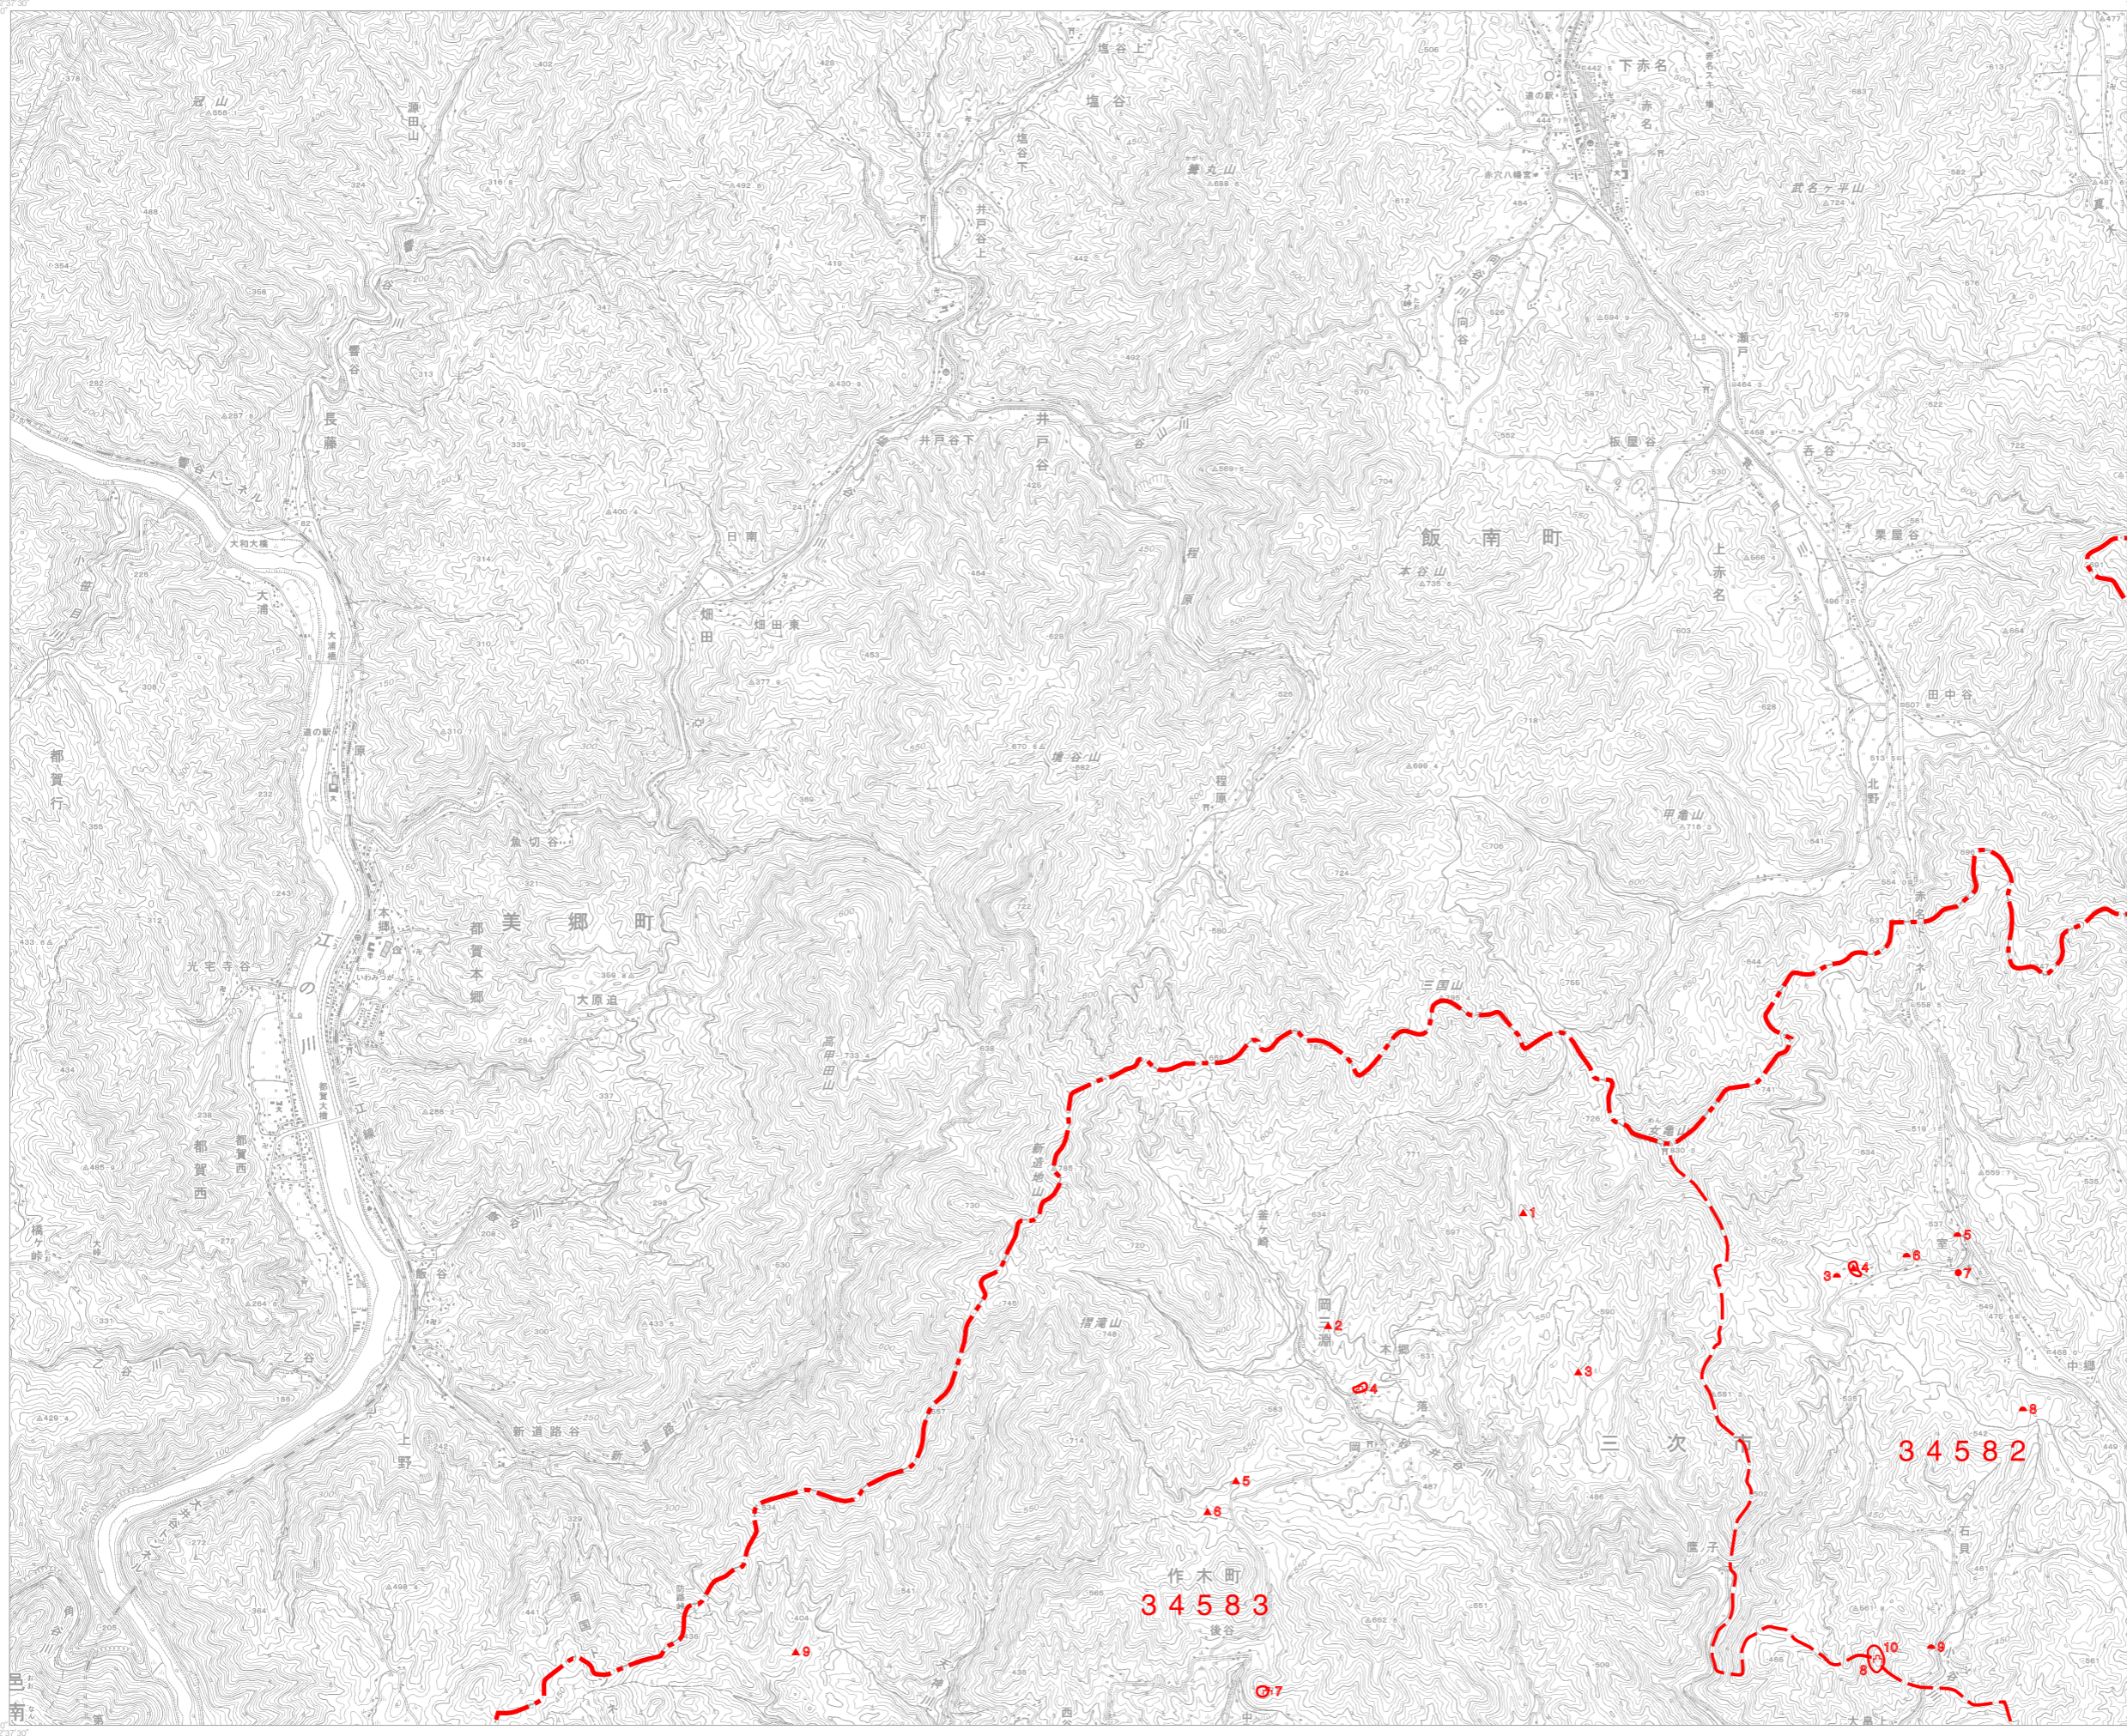

# 104.赤名

[一覧表へ](#)

[広島県全域図へ](#)

1 : 35,000  
0 500 1000 1500m