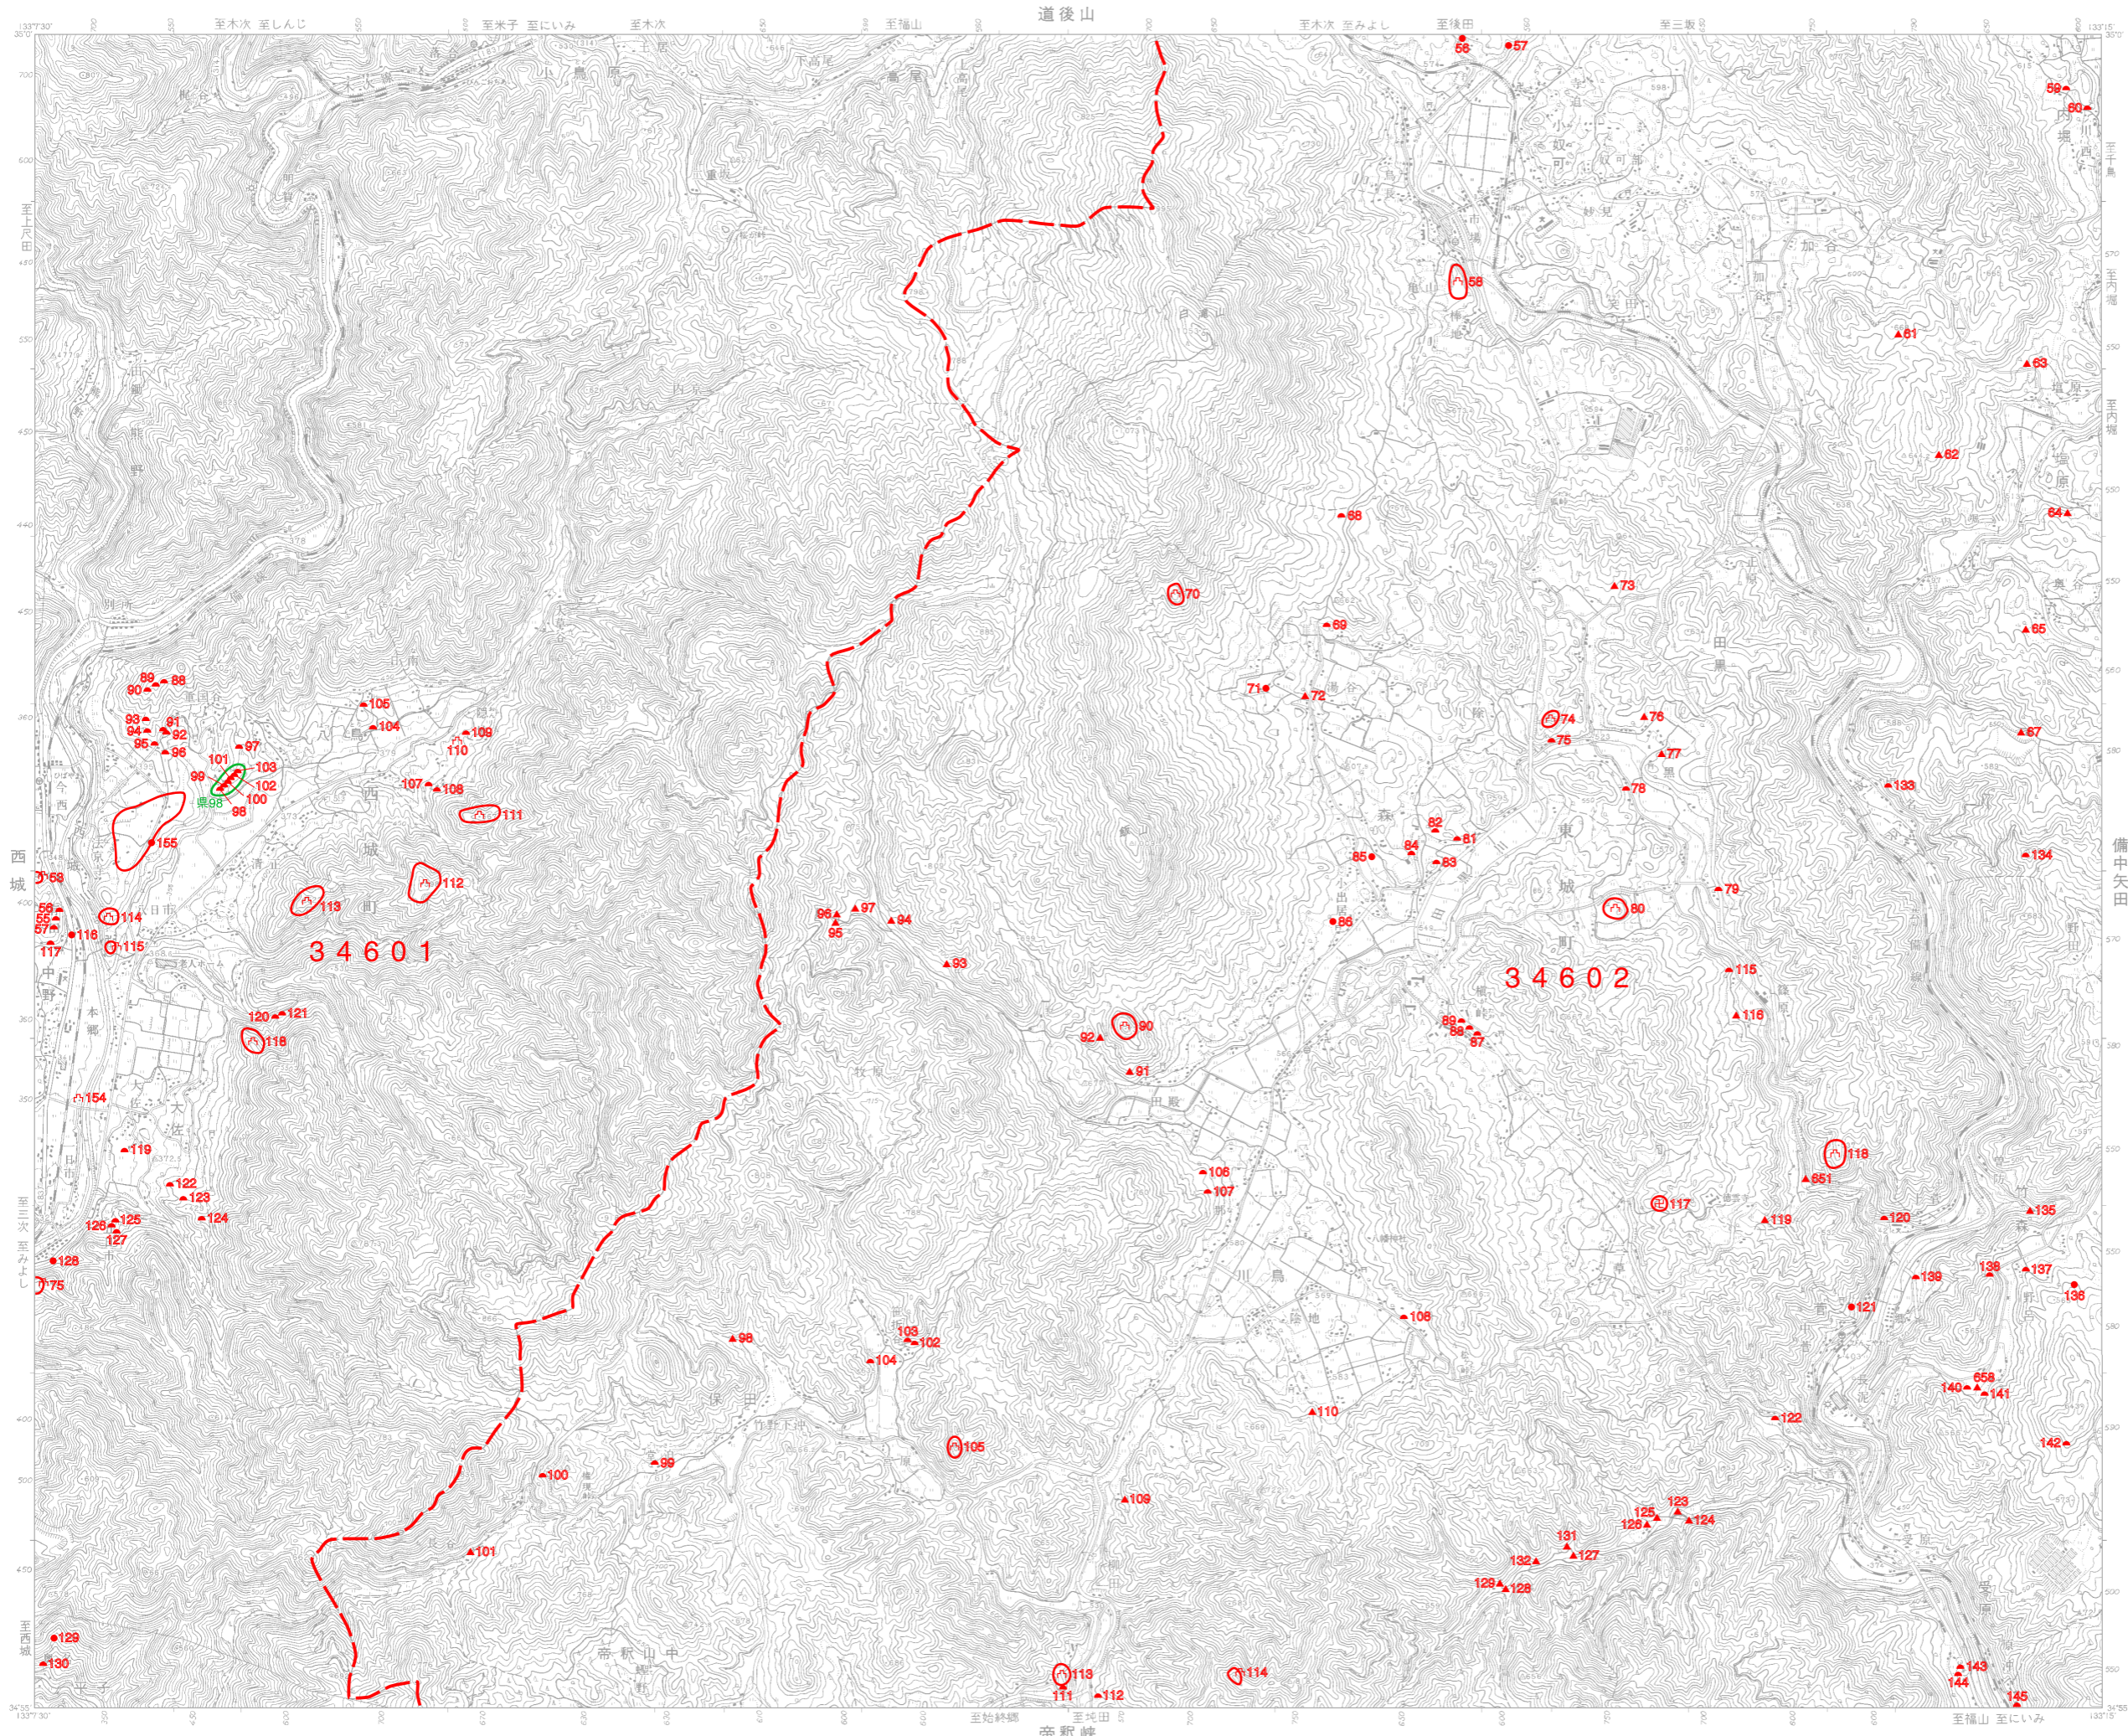

108.小奴可

[一覧表へ](#)

[広島県全域図へ](#)

1 : 35,000