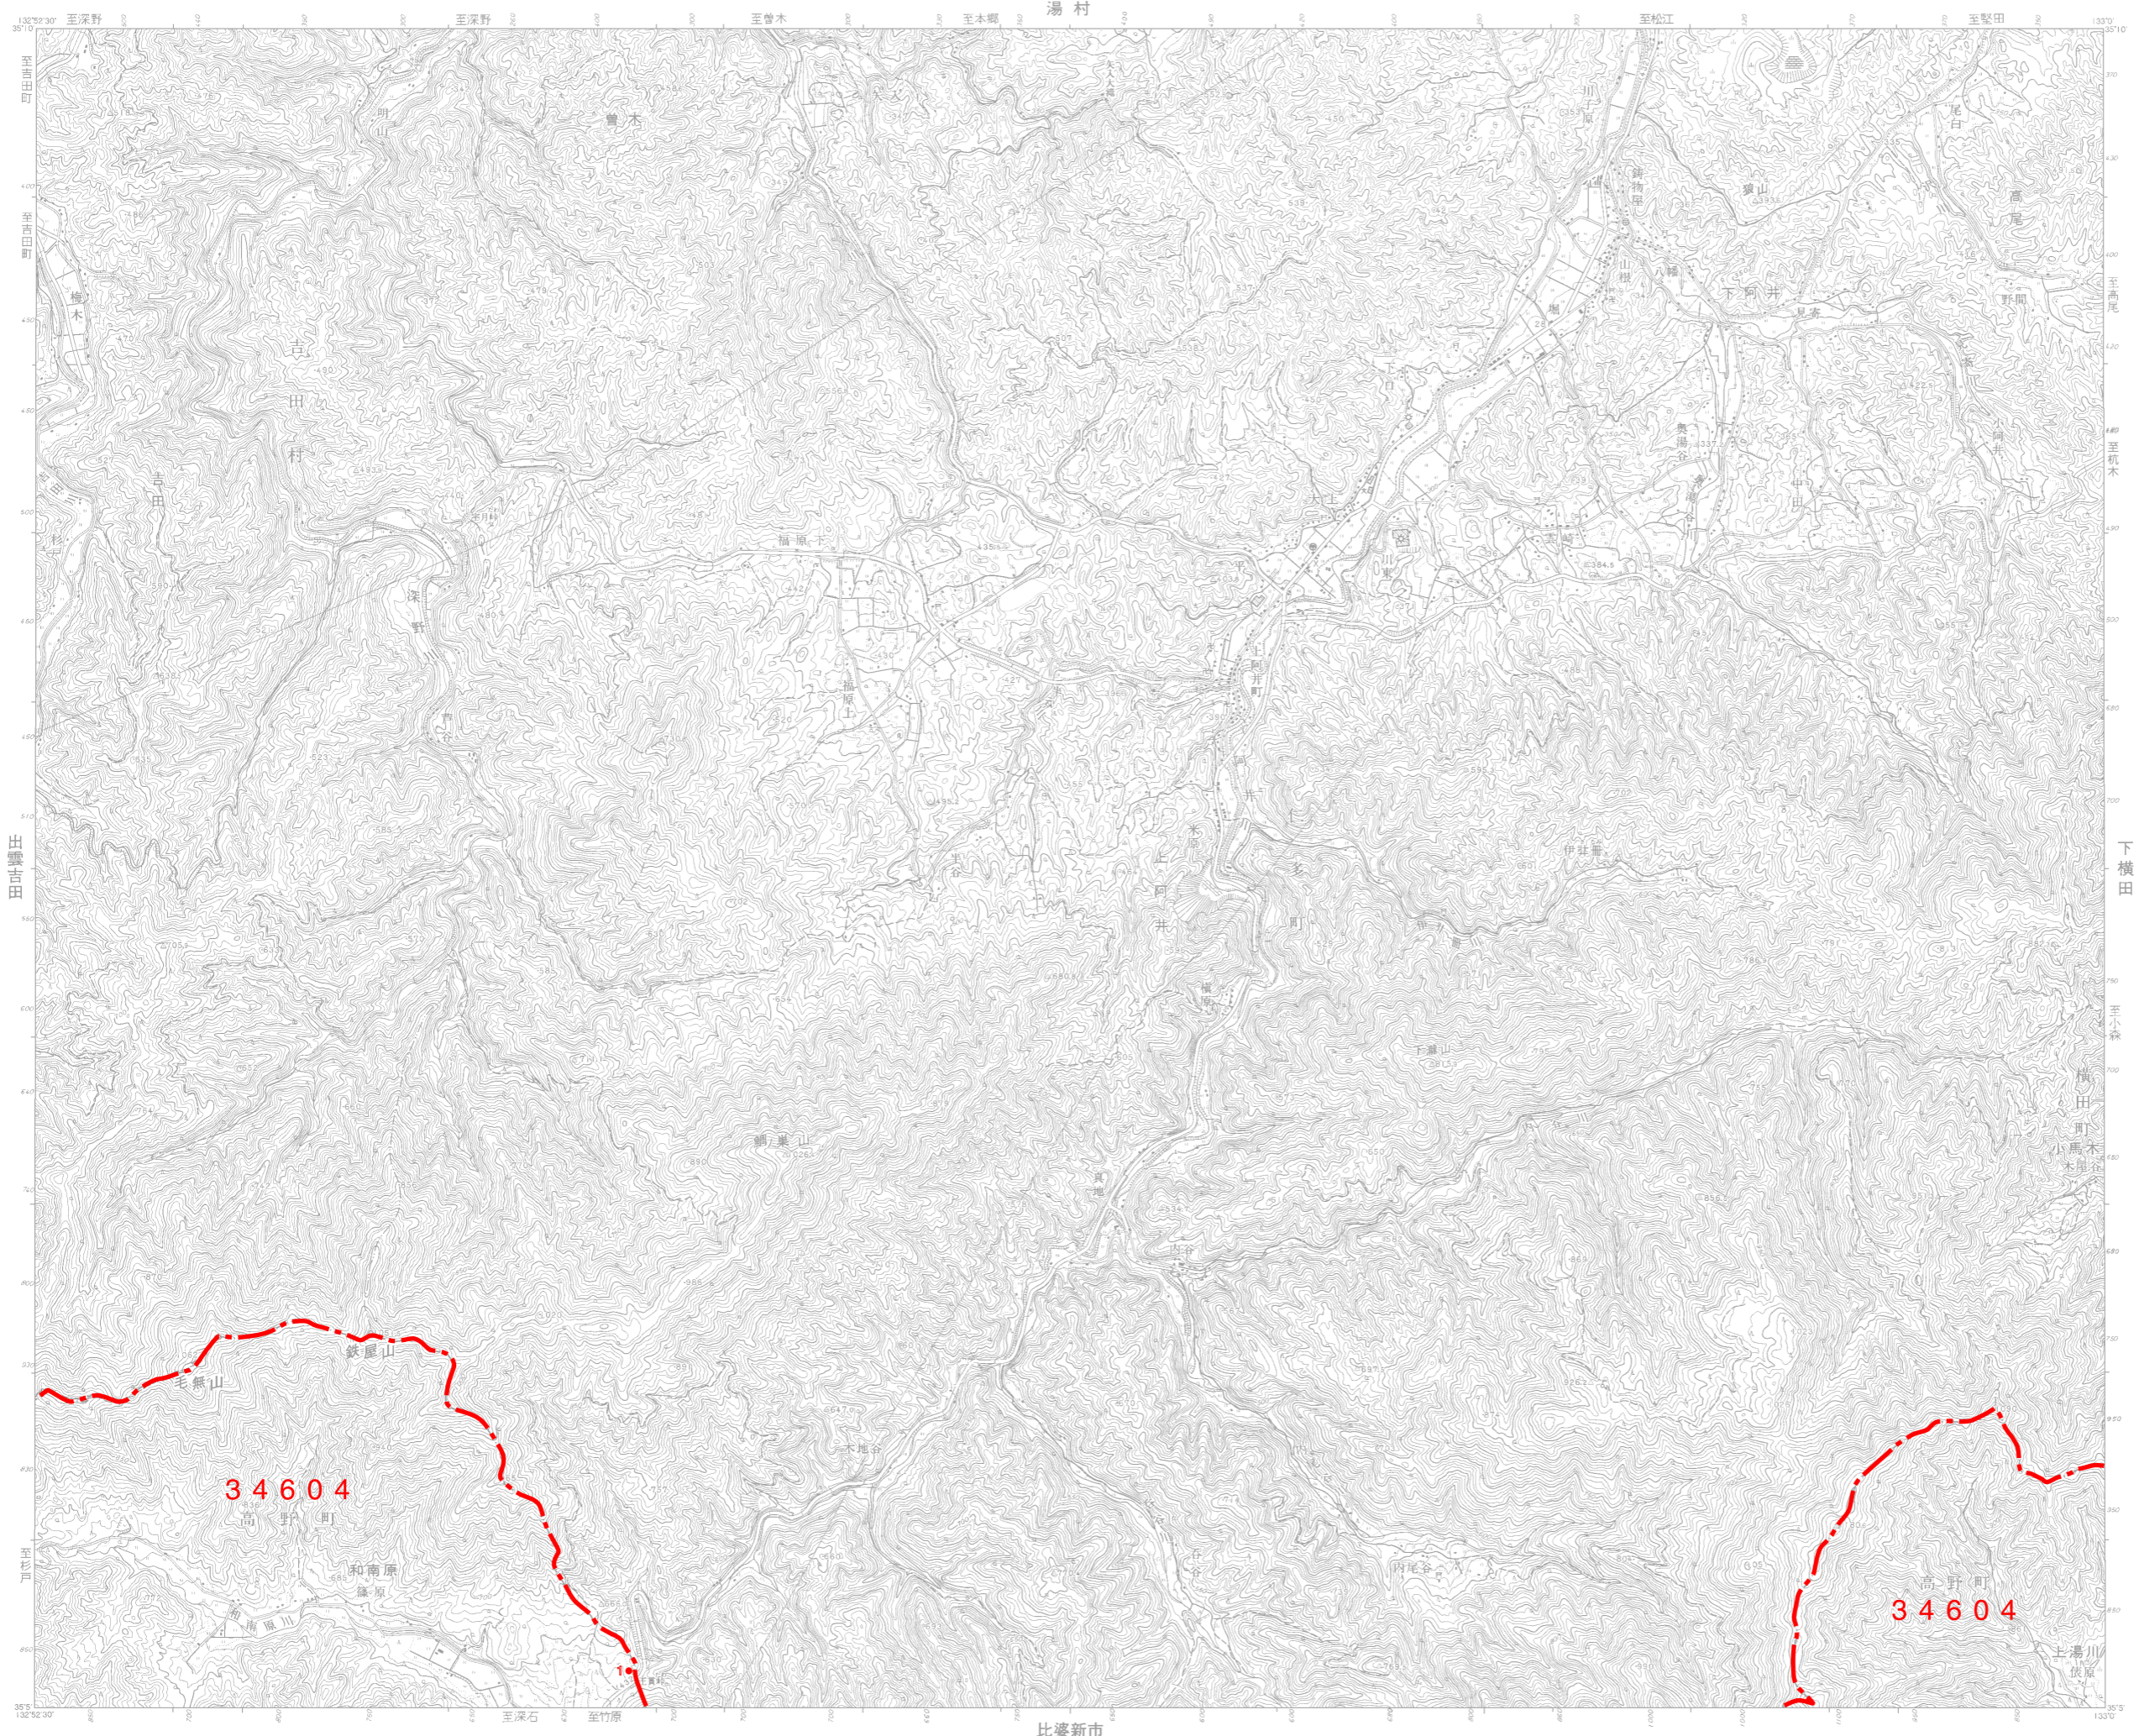

116.阿井町

一覧表へ

広島県全域図へ

1 : 35,000
0 500 1000 1500m