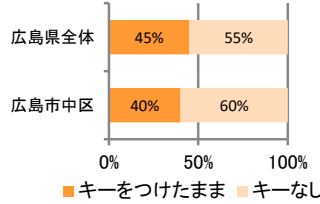

みんなでめざそう！日本一安全・安心な広島県

広島市中区 の犯罪等発生状況

(令和 2 年 12 月末)

刑法犯の認知状況

主な犯罪の認知件数

区分	R2		R1
	12月	1～12月	1～12月
刑法犯総数	120	1,780	2,068
乗り物盗	26	497	594
自動車盗		5	2
オートバイ盗		10	12
自転車盗	26	482	580
街頭犯罪	23	251	315
路上強盗		1	
ひったくり		1	2
恐喝		6	9
車上ねらい	7	70	44
自動販売機ねらい		1	63
器物損壊等	16	172	197
侵入強・窃盗	7	91	62
侵入強盗			1
侵入窃盗	2	66	48
住居侵入	5	25	13
万引き	28	336	361
詐欺	5	101	97

刑法犯認知件数の推移

カギかけ (被害時における施錠の有無)

侵入窃盗

自転車盗

オートバイ盗

車上ねらい

特殊詐欺の認知状況

【被害者の性別】

区分	認知件数	被害額	
R2	1～12月	6	1,084万円
	12月	0	万円
R1	1～12月	10	918万円

被害者が高齢者の割合 83%

広島県全体

区分	認知件数	被害額	
R2	1～12月	136	2億4,105万円
	12月	8	1,656万円
R1	1～12月	175	3億2,180万円

※ 認知件数、被害額とも暫定値。被害額は概算。
 ※ 被害者の住居地別に集計。

子供・女性対象の性犯罪・声かけ等の把握状況

【事案別】

区分	子供対象(件)	女性対象(件)	
R2	1～12月	70	188
	12月	7	9
R1	1～12月	69	237

区分	強制わいせつ	公然わいせつ	ちかん	盗撮	のぞき	暴行・傷害	声かけ	つきまとい	その他
子供	R2 1～12月	1	2	0	0	3	27	9	28
	R1 1～12月	1	4	4	2	0	4	13	20
女性	R2 1～12月	15	17	20	24	8	10	30	33
	R1 1～12月	13	21	51	32	6	9	30	45