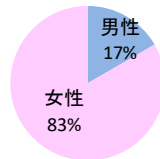

みんなでめざそう！日本一安全・安心な広島県

広島市中区 の犯罪等発生状況

(令和 2 年 12 月末)

刑法犯の認知状況

主な犯罪の認知件数

区分	R2		R1
	12月	1～12月	1～12月
刑法犯総数	120	1,780	2,068
乗り物盗	26	497	594
自動車盗		5	2
オートバイ盗		10	12
自転車盗	26	482	580
街頭犯罪	23	251	315
路上強盗		1	
ひったくり		1	2
恐喝		6	9
車上ねらい	7	70	44
自動販売機ねらい		1	63
器物損壊等	16	172	197
侵入強・窃盗	7	91	62
侵入強盗			1
侵入窃盗	2	66	48
住居侵入	5	25	13
万引き	28	336	361
詐欺	5	101	97

刑法犯認知件数の推移

カギかけ (被害時における施錠の有無)

侵入窃盗

自転車盗

オートバイ盗

車上ねらい

特殊詐欺の認知状況

【被害者の性別】

区分	認知件数	被害額	
R2	1～12月	6	1,084万円
	12月	0	万円
R1	1～12月	10	918万円

被害者が高齢者の割合 83%

広島県全体

区分	認知件数	被害額	
R2	1～12月	136	2億4,105万円
	12月	8	1,656万円
R1	1～12月	175	3億2,180万円

※ 認知件数、被害額とも暫定値。被害額は概算。
 ※ 被害者の住居地別に集計。

子供・女性対象の性犯罪・声かけ等の把握状況

【事案別】

区分	子供対象(件)	女性対象(件)	
R2	1～12月	70	188
	12月	7	9
R1	1～12月	69	237

区分	強制わいせつ	公然わいせつ	ちかん	盗撮	のぞき	暴行・傷害	声かけ	つきまとい	その他
子供	R2 1～12月	1	2	0	0	3	27	9	28
	R1 1～12月	1	4	4	2	0	4	13	20
女性	R2 1～12月	15	17	20	24	8	10	30	33
	R1 1～12月	13	21	51	32	6	9	30	45