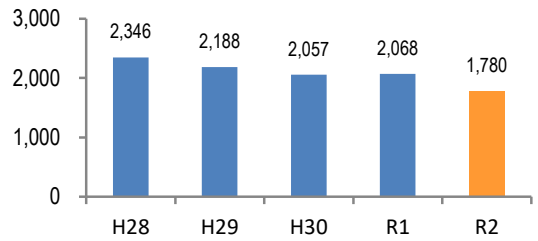

みんなでめざそう！日本一安全・安心な広島県

広島市中区 の犯罪等発生状況

(令和 2 年 12 月末)

刑法犯の認知状況

主な犯罪の認知件数

区分	R2		R1
	12月	1～12月	1～12月
刑法犯総数	120	1,780	2,068
乗り物盗	26	497	594
自動車盗		5	2
オートバイ盗		10	12
自転車盗	26	482	580
街頭犯罪	23	251	315
路上強盗		1	
ひったくり		1	2
恐喝		6	9
車上ねらい	7	70	44
自動販売機ねらい		1	63
器物損壊等	16	172	197
侵入強・窃盗	7	91	62
侵入強盗			1
侵入窃盗	2	66	48
住居侵入	5	25	13
万引き	28	336	361
詐欺	5	101	97

刑法犯認知件数の推移