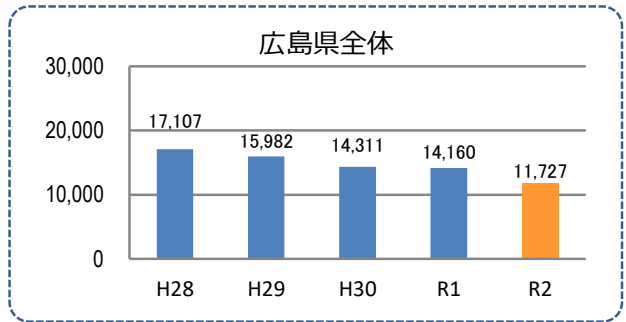

みんなでめざそう！日本一安全・安心な広島県

広島市中区 の犯罪等発生状況

(令和 2 年 12 月末)

刑法犯の認知状況

主な犯罪の認知件数

区分	R2		R1
	12月	1～12月	1～12月
刑法犯総数	120	1,780	2,068
乗り物盗	26	497	594
自動車盗		5	2
オートバイ盗		10	12
自転車盗	26	482	580
街頭犯罪	23	251	315
路上強盗		1	
ひったくり		1	2
恐喝		6	9
車上ねらい	7	70	44
自動販売機ねらい		1	63
器物損壊等	16	172	197
侵入強・窃盗	7	91	62
侵入強盗			1
侵入窃盗	2	66	48
住居侵入	5	25	13
万引き	28	336	361
詐欺	5	101	97

刑法犯認知件数の推移