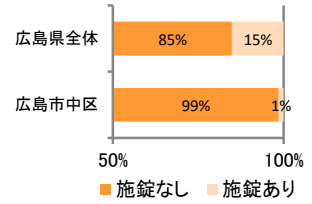

みんなでめざそう！日本一安全・安心な広島県

広島市中区 の犯罪等発生状況

(令和 2 年 12 月末)

刑法犯の認知状況

主な犯罪の認知件数

区分	R2		R1
	12月	1～12月	1～12月
刑法犯総数	120	1,780	2,068
乗り物盗	26	497	594
自動車盗		5	2
オートバイ盗		10	12
自転車盗	26	482	580
街頭犯罪	23	251	315
路上強盗		1	
ひったくり		1	2
恐喝		6	9
車上ねらい	7	70	44
自動販売機ねらい		1	63
器物損壊等	16	172	197
侵入強・窃盗	7	91	62
侵入強盗			1
侵入窃盗	2	66	48
住居侵入	5	25	13
万引き	28	336	361
詐欺	5	101	97

刑法犯認知件数の推移

カギかけ (被害時における施錠の有無)

侵入窃盗

自転車盗

オートバイ盗

車上ねらい

特殊詐欺の認知状況

【被害者の性別】

区分	認知件数	被害額	
R2	1～12月	6	1,084万円
	12月	0	万円
R1	1～12月	10	918万円

被害者が高齢者の割合 83%

広島県全体

区分	認知件数	被害額	
R2	1～12月	136	2億4,105万円
	12月	8	1,656万円
R1	1～12月	175	3億2,180万円

※ 認知件数、被害額とも暫定値。被害額は概算。
 ※ 被害者の住居地別に集計。

子供・女性対象の性犯罪・声かけ等の把握状況