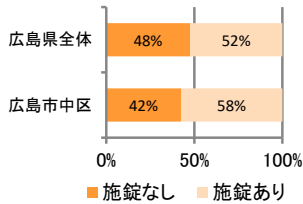

みんなでめざそう！日本一安全・安心な広島県

広島市中区 の犯罪等発生状況

(令和 2 年 12 月末)

刑法犯の認知状況

主な犯罪の認知件数

区分	R2		R1
	12月	1～12月	1～12月
刑法犯総数	120	1,780	2,068
乗り物盗	26	497	594
自動車盗		5	2
オートバイ盗		10	12
自転車盗	26	482	580
街頭犯罪	23	251	315
路上強盗		1	
ひったくり		1	2
恐喝		6	9
車上ねらい	7	70	44
自動販売機ねらい		1	63
器物損壊等	16	172	197
侵入強・窃盗	7	91	62
侵入強盗			1
侵入窃盗	2	66	48
住居侵入	5	25	13
万引き	28	336	361
詐欺	5	101	97

刑法犯認知件数の推移

カギかけ (被害時における施錠の有無)

侵入窃盗

自転車盗

オートバイ盗

車上ねらい

特殊詐欺の認知状況

【被害者の性別】

区分	認知件数	被害額	
R2	1～12月	6	1,084万円
	12月	0	万円
R1	1～12月	10	918万円

被害者が高齢者の割合 83%

広島県全体

区分	認知件数	被害額	
R2	1～12月	136	2億4,105万円
	12月	8	1,656万円
R1	1～12月	175	3億2,180万円

※ 認知件数、被害額とも暫定値。被害額は概算。
 ※ 被害者の住居地別に集計。

子供・女性対象の性犯罪・声かけ等の把握状況