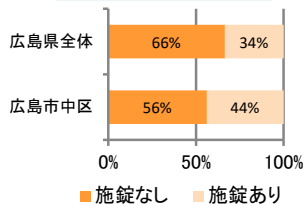

みんなでめざそう！日本一安全・安心な広島県

広島市中区 の犯罪等発生状況

(令和 2 年 12 月末)

刑法犯の認知状況

主な犯罪の認知件数

区分	R2		R1
	12月	1～12月	1～12月
刑法犯総数	120	1,780	2,068
乗り物盗	26	497	594
自動車盗		5	2
オートバイ盗		10	12
自転車盗	26	482	580
街頭犯罪	23	251	315
路上強盗		1	
ひったくり		1	2
恐喝		6	9
車上ねらい	7	70	44
自動販売機ねらい		1	63
器物損壊等	16	172	197
侵入強・窃盗	7	91	62
侵入強盗			1
侵入窃盗	2	66	48
住居侵入	5	25	13
万引き	28	336	361
詐欺	5	101	97

刑法犯認知件数の推移

カギかけ (被害時における施錠の有無)

侵入窃盗

自転車盗

オートバイ盗

車上ねらい

特殊詐欺の認知状況

【被害者の性別】

区分	認知件数	被害額	
R2	1～12月	6	1,084万円
	12月	0	万円
R1	1～12月	10	918万円

被害者が高齢者の割合 83%

広島県全体

区分	認知件数	被害額	
R2	1～12月	136	2億4,105万円
	12月	8	1,656万円
R1	1～12月	175	3億2,180万円

※ 認知件数、被害額とも暫定値。被害額は概算。
 ※ 被害者の住居地別に集計。

子供・女性対象の性犯罪・声かけ等の把握状況

【事案別】

区分	子供対象(件)	女性対象(件)	
R2	1～12月	70	188
	12月	7	9
R1	1～12月	69	237

区分	強制わいせつ	公然わいせつ	ちかん	盗撮	のぞき	暴行・傷害	声かけ	つきまとい	その他
子供	R2 1～12月	1	2	0	0	3	27	9	28
	R1 1～12月	1	4	4	2	0	4	13	20
女性	R2 1～12月	15	17	20	24	8	10	30	33
	R1 1～12月	13	21	51	32	6	9	30	45