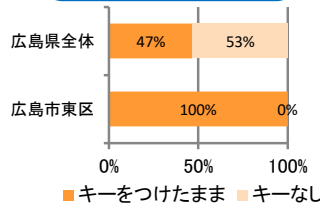

みんなでめざそう！日本一安全・安心な広島県

広島市東区 の犯罪等発生状況

(令和元年中)

刑法犯の認知状況

主な犯罪の認知件数

区分	R1		H30	
	12月	1~12月	1~12月	年間
刑法犯総数	40	508	501	501
乗り物盗	18	137	125	125
自動車盗				
オートバイ盗		2	4	4
自転車盗	18	135	121	121
街頭犯罪	7	97	75	75
路上強盗				
ひったくり				
恐喝		2	2	2
車上ねらい		12	17	17
自動販売機ねらい		3	1	1
器物損壊等	7	80	55	55
侵入強・窃盗		45	46	46
侵入強盗			1	1
侵入窃盗		35	31	31
住居侵入		10	14	14
万引き	6	57	70	70
詐欺	1	31	34	34

刑法犯認知件数の推移

カギかけ (被害時における施錠の有無)

侵入窃盗

自転車盗

オートバイ盗

車上ねらい

特殊詐欺の認知状況

【被害者の性別】

区分	認知件数	被害額	
R1	1~12月	10	904万円
	12月	1	6万円
H30	1~12月	8	2,424万円
	年間	8	2,424万円

広島県全体

区分	認知件数	被害額	
R1	1~12月	175	3億2,180万円
	12月	13	3,811万円
H30	1~12月	183	3億6,511万円
	年間	183	3億6,511万円

※ 認知件数、被害額とも暫定値。被害額は概算。
 ※ 被害者の住居地別に集計。

被害者が高齢者の割合 50%

子供・女性対象の性犯罪・声かけ等の把握状況

区分	子供対象(件)	女性対象(件)	
R1	1~12月	60	44
	12月	4	3
H30	1~12月	48	72
	年間	48	72

【事案別】

区分	強制わいせつ	公然わいせつ	ちかん	盗撮	のぞき	暴行・傷害	声かけ	つきまとい	その他	
子供	R1 1~12月	3	5	2	0	0	4	22	9	15
	H30 1~12月	2	1	2	1	0	6	19	9	8
女性	R1 1~12月	2	11	10	0	3	1	4	7	6
	H30 1~12月	5	17	5	3	5	2	8	7	20