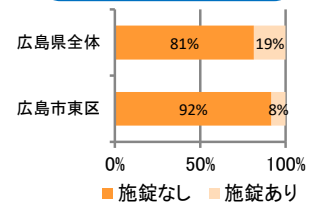

みんなでめざそう！日本一安全・安心な広島県

広島市東区 の犯罪等発生状況

(令和元年中)

刑法犯の認知状況

主な犯罪の認知件数

区分	R1		H30	
	12月	1~12月	1~12月	年間
刑法犯総数	40	508	501	501
乗り物盗	18	137	125	125
自動車盗				
オートバイ盗		2	4	4
自転車盗	18	135	121	121
街頭犯罪	7	97	75	75
路上強盗				
ひったくり				
恐喝		2	2	2
車上ねらい		12	17	17
自動販売機ねらい		3	1	1
器物損壊等	7	80	55	55
侵入強・窃盗		45	46	46
侵入強盗			1	1
侵入窃盗		35	31	31
住居侵入		10	14	14
万引き	6	57	70	70
詐欺	1	31	34	34

刑法犯認知件数の推移

カギかけ (被害時における施錠の有無)

侵入窃盗

自転車盗

オートバイ盗

車上ねらい

特殊詐欺の認知状況

【被害者の性別】

区分	認知件数	被害額	
R1	1~12月	10	904万円
	12月	1	6万円
H30	1~12月	8	2,424万円
	年間	8	2,424万円

広島県全体

区分	認知件数	被害額	
R1	1~12月	175	3億2,180万円
	12月	13	3,811万円
H30	1~12月	183	3億6,511万円
	年間	183	3億6,511万円

※ 認知件数、被害額とも暫定値。被害額は概算。
 ※ 被害者の住居地別に集計。

被害者が高齢者の割合 50%

子供・女性対象の性犯罪・声かけ等の把握状況

区分	子供対象(件)	女性対象(件)	
R1	1~12月	60	44
	12月	4	3
H30	1~12月	48	72
	年間	48	72

【事案別】

区分	強制わいせつ	公然わいせつ	ちかん	盗撮	のぞき	暴行・傷害	声かけ	つきまとい	その他	
子供	R1 1~12月	3	5	2	0	0	4	22	9	15
	H30 1~12月	2	1	2	1	0	6	19	9	8
女性	R1 1~12月	2	11	10	0	3	1	4	7	6
	H30 1~12月	5	17	5	3	5	2	8	7	20