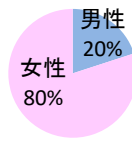

みんなでめざそう！日本一安全・安心な広島県

広島市東区 の犯罪等発生状況

(令和元年中)

刑法犯の認知状況

主な犯罪の認知件数

区分	R1		H30	
	12月	1~12月	1~12月	年間
刑法犯総数	40	508	501	501
乗り物盗	18	137	125	125
自動車盗				
オートバイ盗		2	4	4
自転車盗	18	135	121	121
街頭犯罪	7	97	75	75
路上強盗				
ひったくり				
恐喝		2	2	2
車上ねらい		12	17	17
自動販売機ねらい		3	1	1
器物損壊等	7	80	55	55
侵入強・窃盗		45	46	46
侵入強盗			1	1
侵入窃盗		35	31	31
住居侵入		10	14	14
万引き	6	57	70	70
詐欺	1	31	34	34

刑法犯認知件数の推移

カギかけ (被害時における施錠の有無)

侵入窃盗

自転車盗

オートバイ盗

車上ねらい

特殊詐欺の認知状況

【被害者の性別】

区分	認知件数	被害額	
R1	1~12月	10	904万円
	12月	1	6万円
H30	1~12月	8	2,424万円
	年間	8	2,424万円

広島県全体

区分	認知件数	被害額	
R1	1~12月	175	3億2,180万円
	12月	13	3,811万円
H30	1~12月	183	3億6,511万円
	年間	183	3億6,511万円

※ 認知件数、被害額とも暫定値。被害額は概算。
 ※ 被害者の住居地別に集計。