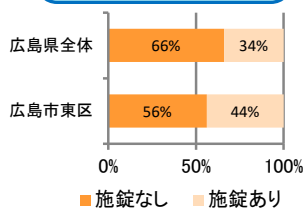

みんなでめざそう！日本一安全・安心な広島県

広島市東区 の犯罪等発生状況

(令和元年中)

刑法犯の認知状況

主な犯罪の認知件数

区分	R1		H30	
	12月	1~12月	1~12月	年間
刑法犯総数	40	508	501	501
乗り物盗	18	137	125	125
自動車盗				
オートバイ盗		2	4	4
自転車盗	18	135	121	121
街頭犯罪	7	97	75	75
路上強盗				
ひったくり				
恐喝		2	2	2
車上ねらい		12	17	17
自動販売機ねらい		3	1	1
器物損壊等	7	80	55	55
侵入強・窃盗		45	46	46
侵入強盗			1	1
侵入窃盗		35	31	31
住居侵入		10	14	14
万引き	6	57	70	70
詐欺	1	31	34	34

刑法犯認知件数の推移

カギかけ (被害時における施錠の有無)

侵入窃盗

自転車盗

オートバイ盗

車上ねらい

特殊詐欺の認知状況

【被害者の性別】

区分	認知件数	被害額	
R1	1~12月	10	904万円
	12月	1	6万円
H30	1~12月	8	2,424万円
	年間	8	2,424万円

広島県全体

区分	認知件数	被害額	
R1	1~12月	175	3億2,180万円
	12月	13	3,811万円
H30	1~12月	183	3億6,511万円
	年間	183	3億6,511万円

※ 認知件数、被害額とも暫定値。被害額は概算。
 ※ 被害者の住居地別に集計。

被害者が高齢者の割合 50%

子供・女性対象の性犯罪・声かけ等の把握状況

区分	子供対象(件)	女性対象(件)	
R1	1~12月	60	44
	12月	4	3
H30	1~12月	48	72
	年間	48	72

【事案別】

区分	強制わいせつ	公然わいせつ	ちかん	盗撮	のぞき	暴行・傷害	声かけ	つきまとい	その他	
子供	R1 1~12月	3	5	2	0	0	4	22	9	15
	H30 1~12月	2	1	2	1	0	6	19	9	8
女性	R1 1~12月	2	11	10	0	3	1	4	7	6
	H30 1~12月	5	17	5	3	5	2	8	7	20