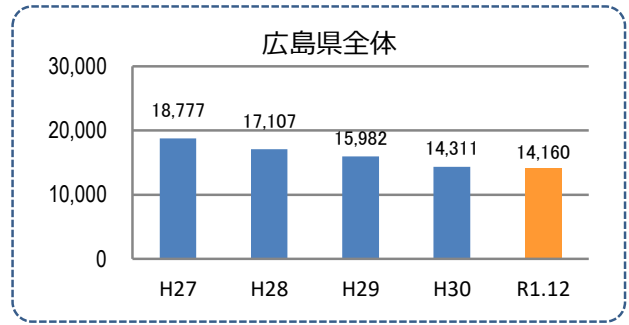

みんなでめざそう！日本一安全・安心な広島県

広島市東区 の犯罪等発生状況

(令和元年中)

刑法犯の認知状況

主な犯罪の認知件数

区分	R1		H30	
	12月	1~12月	1~12月	年間
刑法犯総数	40	508	501	501
乗り物盗	18	137	125	125
自動車盗				
オートバイ盗		2	4	4
自転車盗	18	135	121	121
街頭犯罪	7	97	75	75
路上強盗				
ひったくり				
恐喝		2	2	2
車上ねらい		12	17	17
自動販売機ねらい		3	1	1
器物損壊等	7	80	55	55
侵入強・窃盗		45	46	46
侵入強盗			1	1
侵入窃盗		35	31	31
住居侵入		10	14	14
万引き	6	57	70	70
詐欺	1	31	34	34

刑法犯認知件数の推移