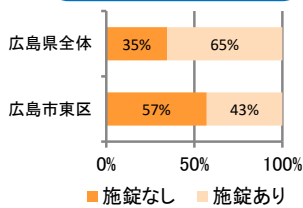

みんなでめざそう！日本一安全・安心な広島県

広島市東区 の犯罪等発生状況

(令和元年中)

刑法犯の認知状況

主な犯罪の認知件数

区分	R1		H30	
	12月	1~12月	1~12月	年間
刑法犯総数	40	508	501	501
乗り物盗	18	137	125	125
自動車盗				
オートバイ盗		2	4	4
自転車盗	18	135	121	121
街頭犯罪	7	97	75	75
路上強盗				
ひったくり				
恐喝		2	2	2
車上ねらい		12	17	17
自動販売機ねらい		3	1	1
器物損壊等	7	80	55	55
侵入強・窃盗		45	46	46
侵入強盗			1	1
侵入窃盗		35	31	31
住居侵入		10	14	14
万引き	6	57	70	70
詐欺	1	31	34	34

刑法犯認知件数の推移

カギかけ (被害時における施錠の有無)

侵入窃盗

自転車盗

オートバイ盗

車上ねらい

特殊詐欺の認知状況

【被害者の性別】

区分	認知件数	被害額	
R1	1~12月	10	904万円
	12月	1	6万円
H30	1~12月	8	2,424万円
	年間	8	2,424万円

広島県全体

区分	認知件数	被害額	
R1	1~12月	175	3億2,180万円
	12月	13	3,811万円
H30	1~12月	183	3億6,511万円
	年間	183	3億6,511万円

※ 認知件数、被害額とも暫定値。被害額は概算。
 ※ 被害者の住居地別に集計。