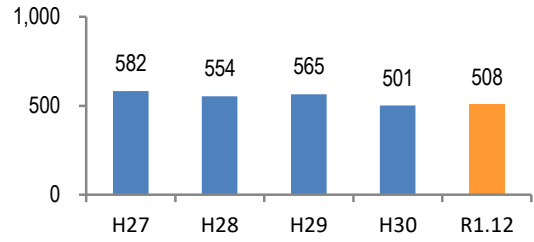

みんなでめざそう！日本一安全・安心な広島県

広島市東区 の犯罪等発生状況

(令和元年中)

刑法犯の認知状況

主な犯罪の認知件数

区分	R1		H30	
	12月	1~12月	1~12月	年間
刑法犯総数	40	508	501	501
乗り物盗	18	137	125	125
自動車盗				
オートバイ盗		2	4	4
自転車盗	18	135	121	121
街頭犯罪	7	97	75	75
路上強盗				
ひったくり				
恐喝		2	2	2
車上ねらい		12	17	17
自動販売機ねらい		3	1	1
器物損壊等	7	80	55	55
侵入強・窃盗		45	46	46
侵入強盗			1	1
侵入窃盗		35	31	31
住居侵入		10	14	14
万引き	6	57	70	70
詐欺	1	31	34	34

刑法犯認知件数の推移