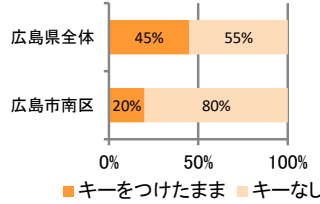

みんなでめざそう！日本一安全・安心な広島県

広島市南区 の犯罪等発生状況

(令和 2 年 12 月末)

刑法犯の認知状況

主な犯罪の認知件数

区分	R2		R1
	12月	1~12月	1~12月
刑法犯総数	43	810	1,194
乗り物盗	13	213	323
自動車盗			1
オートバイ盗	1	10	15
自転車盗	12	203	307
街頭犯罪	7	141	165
路上強盗		1	
ひったくり	1	1	
恐喝		2	3
車上ねらい	1	32	33
自動販売機ねらい		2	15
器物損壊等	5	103	114
侵入強・窃盗	3	33	78
侵入強盗		1	
侵入窃盗	3	17	47
住居侵入		15	31
万引き	5	157	220
詐欺	3	43	55

刑法犯認知件数の推移

カギかけ (被害時における施錠の有無)

侵入窃盗

自転車盗

オートバイ盗

車上ねらい

特殊詐欺の認知状況

【被害者の性別】

区分	認知件数		被害額
	R2	1~12月	2
	12月	0	万円
R1	1~12月	13	710万円

被害者が高齢者の割合 0%

広島県全体

区分	認知件数	被害額
R2	1~12月	2億4,105万円
	12月	1,656万円
R1	1~12月	3億2,180万円

※ 認知件数、被害額とも暫定値。被害額は概算。
 ※ 被害者の住居地別に集計。

子供・女性対象の性犯罪・声かけ等の把握状況

区分	子供対象(件)	女性対象(件)
R2	1~12月	70
	12月	10
R1	1~12月	66

【事案別】

区分	強制わいせつ	公然わいせつ	ちかん	盗撮	のぞき	暴行・傷害	声かけ	つきまとい	その他
子供	R2 1~12月	2	5	4	1	0	1	19	9
	R1 1~12月	3	2	2	1	1	7	14	15
女性	R2 1~12月	8	9	12	21	5	4	22	15
	R1 1~12月	6	14	21	18	4	3	9	15

※ 本集計値は、被害申告の有無に関わらず、警ら要望、相談等を含む。
 ※ 子供とは、中学生以下の男女。