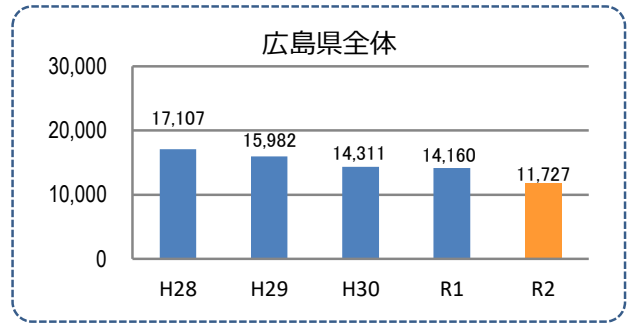

みんなでめざそう！日本一安全・安心な広島県

広島市南区 の犯罪等発生状況

(令和 2 年 12 月末)

刑法犯の認知状況

主な犯罪の認知件数

区分	R2		R1
	12月	1~12月	1~12月
刑法犯総数	43	810	1,194
乗り物盗	13	213	323
自動車盗			1
オートバイ盗	1	10	15
自転車盗	12	203	307
街頭犯罪	7	141	165
路上強盗		1	
ひったくり	1	1	
恐喝		2	3
車上ねらい	1	32	33
自動販売機ねらい		2	15
器物損壊等	5	103	114
侵入強・窃盗	3	33	78
侵入強盗		1	
侵入窃盗	3	17	47
住居侵入		15	31
万引き	5	157	220
詐欺	3	43	55

刑法犯認知件数の推移