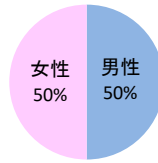

みんなでめざそう！日本一安全・安心な広島県

広島市南区 の犯罪等発生状況

(令和 2 年 12 月末)

刑法犯の認知状況

主な犯罪の認知件数

区分	R2		R1
	12月	1~12月	1~12月
刑法犯総数	43	810	1,194
乗り物盗	13	213	323
自動車盗			1
オートバイ盗	1	10	15
自転車盗	12	203	307
街頭犯罪	7	141	165
路上強盗		1	
ひったくり	1	1	
恐喝		2	3
車上ねらい	1	32	33
自動販売機ねらい		2	15
器物損壊等	5	103	114
侵入強・窃盗	3	33	78
侵入強盗		1	
侵入窃盗	3	17	47
住居侵入		15	31
万引き	5	157	220
詐欺	3	43	55

刑法犯認知件数の推移

カギかけ (被害時における施錠の有無)

侵入窃盗

自転車盗

オートバイ盗

車上ねらい

特殊詐欺の認知状況

【被害者の性別】

区分	認知件数		被害額
	R2	1~12月	2
	12月	0	万円
R1	1~12月	13	710万円

被害者が高齢者の割合 0%

広島県全体

区分	認知件数	被害額
R2	1~12月	2億4,105万円
	12月	1,656万円
R1	1~12月	3億2,180万円

※ 認知件数、被害額とも暫定値。被害額は概算。
 ※ 被害者の住居地別に集計。

子供・女性対象の性犯罪・声かけ等の把握状況

区分	子供対象(件)	女性対象(件)
R2	1~12月	70
	12月	10
R1	1~12月	66