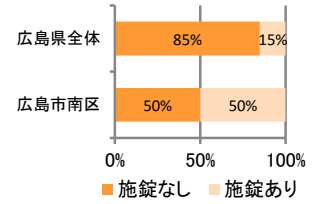

みんなでめざそう！日本一安全・安心な広島県

広島市南区 の犯罪等発生状況

(令和 2 年 12 月末)

刑法犯の認知状況

主な犯罪の認知件数

区分	R2		R1
	12月	1~12月	1~12月
刑法犯総数	43	810	1,194
乗り物盗	13	213	323
自動車盗			1
オートバイ盗	1	10	15
自転車盗	12	203	307
街頭犯罪	7	141	165
路上強盗		1	
ひったくり	1	1	
恐喝		2	3
車上ねらい	1	32	33
自動販売機ねらい		2	15
器物損壊等	5	103	114
侵入強・窃盗	3	33	78
侵入強盗		1	
侵入窃盗	3	17	47
住居侵入		15	31
万引き	5	157	220
詐欺	3	43	55

刑法犯認知件数の推移

カギかけ (被害時における施錠の有無)

侵入窃盗

自転車盗

オートバイ盗

車上ねらい

特殊詐欺の認知状況

【被害者の性別】

区分	認知件数		被害額
	R2	1~12月	2
	12月	0	万円
R1	1~12月	13	710万円

被害者が高齢者の割合 0%

広島県全体

区分	認知件数	被害額
R2	1~12月	2億4,105万円
	12月	1,656万円
R1	1~12月	3億2,180万円

※ 認知件数、被害額とも暫定値。被害額は概算。
 ※ 被害者の住居地別に集計。

子供・女性対象の性犯罪・声かけ等の把握状況

区分	子供対象(件)	女性対象(件)
R2	1~12月	70
	12月	10
R1	1~12月	66

【事案別】

区分	強制わいせつ	公然わいせつ	ちかん	盗撮	のぞき	暴行・傷害	声かけ	つきまとい	その他
子供	R2 1~12月	2	5	4	1	0	1	19	9
	R1 1~12月	3	2	2	1	1	7	14	15
女性	R2 1~12月	8	9	12	21	5	4	22	15
	R1 1~12月	6	14	21	18	4	3	9	15

※ 本集計値は、被害申告の有無に関わらず、警ら要望、相談等を含む。
 ※ 子供とは、中学生以下の男女。