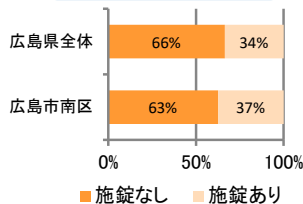

みんなでめざそう！日本一安全・安心な広島県

広島市南区 の犯罪等発生状況

(令和 2 年 12 月末)

刑法犯の認知状況

主な犯罪の認知件数

区分	R2		R1
	12月	1~12月	1~12月
刑法犯総数	43	810	1,194
乗り物盗	13	213	323
自動車盗			1
オートバイ盗	1	10	15
自転車盗	12	203	307
街頭犯罪	7	141	165
路上強盗		1	
ひったくり	1	1	
恐喝		2	3
車上ねらい	1	32	33
自動販売機ねらい		2	15
器物損壊等	5	103	114
侵入強・窃盗	3	33	78
侵入強盗		1	
侵入窃盗	3	17	47
住居侵入		15	31
万引き	5	157	220
詐欺	3	43	55

刑法犯認知件数の推移

カギかけ (被害時における施錠の有無)

侵入窃盗

自転車盗

オートバイ盗

車上ねらい

特殊詐欺の認知状況

【被害者の性別】

区分	認知件数		被害額
	R2	1~12月	2
	12月	0	万円
R1	1~12月	13	710万円

被害者が高齢者の割合 0%

広島県全体

区分	認知件数	被害額
R2	1~12月	2億4,105万円
	12月	1,656万円
R1	1~12月	3億2,180万円

※ 認知件数、被害額とも暫定値。被害額は概算。
 ※ 被害者の住居地別に集計。

子供・女性対象の性犯罪・声かけ等の把握状況

区分	子供対象(件)	女性対象(件)
R2	1~12月	70
	12月	10
R1	1~12月	66