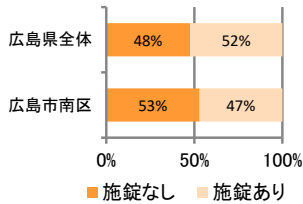

みんなでめざそう！日本一安全・安心な広島県

広島市南区 の犯罪等発生状況

(令和 2 年 12 月末)

刑法犯の認知状況

主な犯罪の認知件数

区分	R2		R1
	12月	1~12月	1~12月
刑法犯総数	43	810	1,194
乗り物盗	13	213	323
自動車盗			1
オートバイ盗	1	10	15
自転車盗	12	203	307
街頭犯罪	7	141	165
路上強盗		1	
ひったくり	1	1	
恐喝		2	3
車上ねらい	1	32	33
自動販売機ねらい		2	15
器物損壊等	5	103	114
侵入強・窃盗	3	33	78
侵入強盗		1	
侵入窃盗	3	17	47
住居侵入		15	31
万引き	5	157	220
詐欺	3	43	55

刑法犯認知件数の推移

カギかけ (被害時における施錠の有無)

侵入窃盗

自転車盗

オートバイ盗

車上ねらい

特殊詐欺の認知状況

【被害者の性別】

区分	認知件数		被害額
	R2	1~12月	2
	12月	0	万円
R1	1~12月	13	710万円

被害者が高齢者の割合 0%

広島県全体

区分	認知件数	被害額
R2	1~12月	2億4,105万円
	12月	1,656万円
R1	1~12月	3億2,180万円

※ 認知件数、被害額とも暫定値。被害額は概算。
 ※ 被害者の住居地別に集計。

子供・女性対象の性犯罪・声かけ等の把握状況

区分	子供対象(件)	女性対象(件)
R2	1~12月	70
	12月	10
R1	1~12月	66