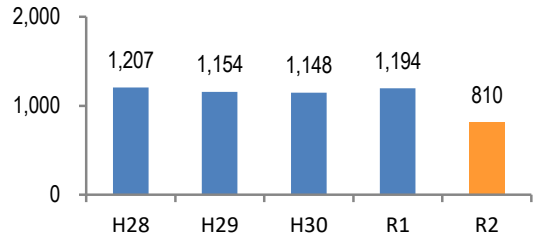

みんなでめざそう！日本一安全・安心な広島県

広島市南区 の犯罪等発生状況

(令和 2 年 12 月末)

刑法犯の認知状況

主な犯罪の認知件数

区分	R2		R1
	12月	1~12月	1~12月
刑法犯総数	43	810	1,194
乗り物盗	13	213	323
自動車盗			1
オートバイ盗	1	10	15
自転車盗	12	203	307
街頭犯罪	7	141	165
路上強盗		1	
ひったくり	1	1	
恐喝		2	3
車上ねらい	1	32	33
自動販売機ねらい		2	15
器物損壊等	5	103	114
侵入強・窃盗	3	33	78
侵入強盗		1	
侵入窃盗	3	17	47
住居侵入		15	31
万引き	5	157	220
詐欺	3	43	55

刑法犯認知件数の推移

カギかけ (被害時における施錠の有無)

侵入窃盗

自転車盗

オートバイ盗

車上ねらい

特殊詐欺の認知状況

【被害者の性別】

区分	認知件数		被害額
	R2	1~12月	2
	12月	0	万円
R1	1~12月	13	710万円

被害者が高齢者の割合 0%

広島県全体

区分	認知件数	被害額
R2	1~12月	2億4,105万円
	12月	1,656万円
R1	1~12月	3億2,180万円

※ 認知件数、被害額とも暫定値。被害額は概算。
 ※ 被害者の住居地別に集計。

子供・女性対象の性犯罪・声かけ等の把握状況

区分	子供対象(件)	女性対象(件)
R2	1~12月	70
	12月	10
R1	1~12月	66