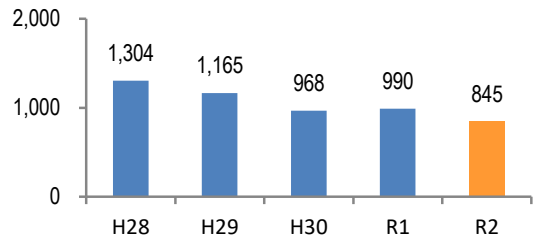

みんなでめざそう！日本一安全・安心な広島県

広島市安佐南区の犯罪等発生状況

(令和2年12月末)

刑法犯の認知状況

主な犯罪の認知件数

区分	R2		R1
	12月	1~12月	1~12月
刑法犯総数	78	845	990
乗り物盗	13	183	255
自動車盗		3	4
オートバイ盗		16	2
自転車盗	13	164	249
街頭犯罪	13	137	156
路上強盗			
ひったくり			2
恐喝		2	
車上ねらい	1	25	24
自動販売機ねらい		1	8
器物損壊等	12	109	122
侵入強・窃盗	7	53	67
侵入強盗			
侵入窃盗	5	33	51
住居侵入	2	20	16
万引き	14	166	137
詐欺	15	55	72

刑法犯認知件数の推移