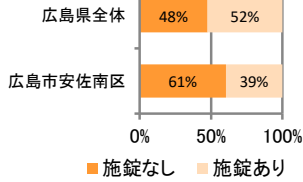

みんなでめざそう！日本一安全・安心な広島県

広島市安佐南区の犯罪等発生状況

(令和2年12月末)

刑法犯の認知状況

主な犯罪の認知件数

区分	R2		R1
	12月	1~12月	1~12月
刑法犯総数	78	845	990
乗り物盗	13	183	255
自動車盗		3	4
オートバイ盗		16	2
自転車盗	13	164	249
街頭犯罪	13	137	156
路上強盗			
ひったくり			2
恐喝		2	
車上ねらい	1	25	24
自動販売機ねらい		1	8
器物損壊等	12	109	122
侵入強・窃盗	7	53	67
侵入強盗			
侵入窃盗	5	33	51
住居侵入	2	20	16
万引き	14	166	137
詐欺	15	55	72

刑法犯認知件数の推移

カギかけ (被害時における施錠の有無)

侵入窃盗

自転車盗

オートバイ盗

車上ねらい

特殊詐欺の認知状況

【被害者の性別】

区分	認知件数		被害額
	1~12月	9	1,127万円
R2	12月	2	304万円
R1	1~12月	19	2,090万円

広島県全体

区分	認知件数	被害額	
R2	1~12月	136	2億4,105万円
	12月	8	1,656万円
R1	1~12月	175	3億2,180万円

※ 認知件数、被害額とも暫定値。被害額は概算。
 ※ 被害者の住居地別に集計。

被害者が高齢者の割合 71%

子供・女性対象の性犯罪・声かけ等の把握状況