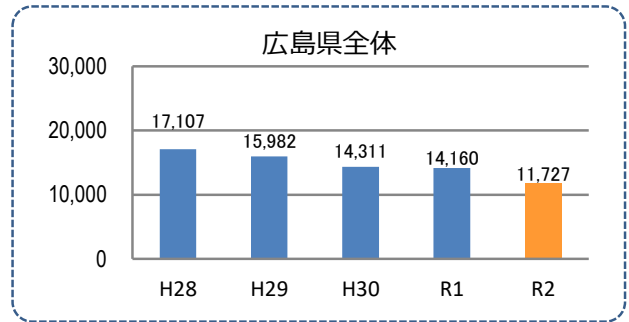

みんなでめざそう！日本一安全・安心な広島県

広島市安佐南区の犯罪等発生状況

(令和2年12月末)

刑法犯の認知状況

主な犯罪の認知件数

区分	R2		R1
	12月	1~12月	1~12月
刑法犯総数	78	845	990
乗り物盗	13	183	255
自動車盗		3	4
オートバイ盗		16	2
自転車盗	13	164	249
街頭犯罪	13	137	156
路上強盗			
ひったくり			2
恐喝		2	
車上ねらい	1	25	24
自動販売機ねらい		1	8
器物損壊等	12	109	122
侵入強・窃盗	7	53	67
侵入強盗			
侵入窃盗	5	33	51
住居侵入	2	20	16
万引き	14	166	137
詐欺	15	55	72

刑法犯認知件数の推移