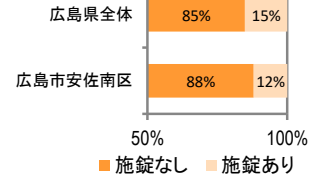

みんなでめざそう！日本一安全・安心な広島県

広島市安佐南区の犯罪等発生状況

(令和2年12月末)

刑法犯の認知状況

主な犯罪の認知件数

区分	R2		R1
	12月	1~12月	1~12月
刑法犯総数	78	845	990
乗り物盗	13	183	255
自動車盗		3	4
オートバイ盗		16	2
自転車盗	13	164	249
街頭犯罪	13	137	156
路上強盗			
ひったくり			2
恐喝		2	
車上ねらい	1	25	24
自動販売機ねらい		1	8
器物損壊等	12	109	122
侵入強・窃盗	7	53	67
侵入強盗			
侵入窃盗	5	33	51
住居侵入	2	20	16
万引き	14	166	137
詐欺	15	55	72

刑法犯認知件数の推移

カギかけ (被害時における施錠の有無)

侵入窃盗

自転車盗

オートバイ盗

車上ねらい

特殊詐欺の認知状況

【被害者の性別】

区分	認知件数		被害額
	1~12月	9	1,127万円
R2	12月	2	304万円
R1	1~12月	19	2,090万円

広島県全体

区分	認知件数	被害額	
R2	1~12月	136	2億4,105万円
	12月	8	1,656万円
R1	1~12月	175	3億2,180万円

※ 認知件数、被害額とも暫定値。被害額は概算。
 ※ 被害者の住居地別に集計。

被害者が高齢者の割合 71%

子供・女性対象の性犯罪・声かけ等の把握状況