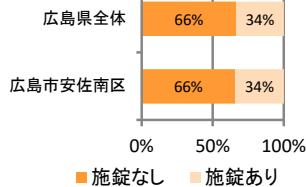

みんなでめざそう！日本一安全・安心な広島県

広島市安佐南区の犯罪等発生状況

(令和2年12月末)

刑法犯の認知状況

主な犯罪の認知件数

区分	R2		R1
	12月	1~12月	1~12月
刑法犯総数	78	845	990
乗り物盗	13	183	255
自動車盗		3	4
オートバイ盗		16	2
自転車盗	13	164	249
街頭犯罪	13	137	156
路上強盗			
ひったくり			2
恐喝		2	
車上ねらい	1	25	24
自動販売機ねらい		1	8
器物損壊等	12	109	122
侵入強・窃盗	7	53	67
侵入強盗			
侵入窃盗	5	33	51
住居侵入	2	20	16
万引き	14	166	137
詐欺	15	55	72

刑法犯認知件数の推移

カギかけ (被害時における施錠の有無)

侵入窃盗

自転車盗

オートバイ盗

車上ねらい

特殊詐欺の認知状況

【被害者の性別】

区分	認知件数		被害額
	1~12月	9	1,127万円
R2	12月	2	304万円
R1	1~12月	19	2,090万円

広島県全体

区分	認知件数	被害額	
R2	1~12月	136	2億4,105万円
	12月	8	1,656万円
R1	1~12月	175	3億2,180万円

※ 認知件数、被害額とも暫定値。被害額は概算。
 ※ 被害者の住居地別に集計。

被害者が高齢者の割合 71%

子供・女性対象の性犯罪・声かけ等の把握状況