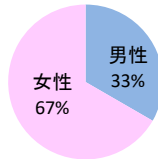

みんなでめざそう！日本一安全・安心な広島県

広島市安佐南区の犯罪等発生状況

(令和2年12月末)

刑法犯の認知状況

主な犯罪の認知件数

区分	R2		R1
	12月	1~12月	1~12月
刑法犯総数	78	845	990
乗り物盗	13	183	255
自動車盗		3	4
オートバイ盗		16	2
自転車盗	13	164	249
街頭犯罪	13	137	156
路上強盗			
ひったくり			2
恐喝		2	
車上ねらい	1	25	24
自動販売機ねらい		1	8
器物損壊等	12	109	122
侵入強・窃盗	7	53	67
侵入強盗			
侵入窃盗	5	33	51
住居侵入	2	20	16
万引き	14	166	137
詐欺	15	55	72

刑法犯認知件数の推移

カギかけ (被害時における施錠の有無)

侵入窃盗

自転車盗

オートバイ盗

車上ねらい

特殊詐欺の認知状況

【被害者の性別】

区分	認知件数		被害額
	1~12月	9	1,127万円
R2	12月	2	304万円
R1	1~12月	19	2,090万円

広島県全体

区分	認知件数	被害額	
R2	1~12月	136	2億4,105万円
	12月	8	1,656万円
R1	1~12月	175	3億2,180万円

※ 認知件数、被害額とも暫定値。被害額は概算。
 ※ 被害者の住居地別に集計。

被害者が高齢者の割合 71%

子供・女性対象の性犯罪・声かけ等の把握状況

【事案別】

区分	子供対象(件)	女性対象(件)	
R2	1~12月	93	136
	12月	5	6
R1	1~12月	115	151

区分	強制わいせつ	公然わいせつ	ちかん	盗撮	のぞき	暴行・傷害	声かけ	つきまとい	その他	
子供	R2 1~12月	5	6	3	3	0	9	30	17	20
	R1 1~12月	2	4	3	1	0	9	45	17	34
女性	R2 1~12月	7	13	21	3	15	2	14	21	40
	R1 1~12月	3	17	21	4	21	10	17	25	33