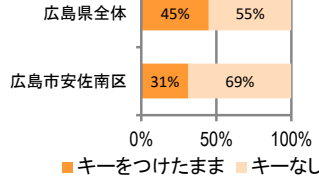

みんなでめざそう！日本一安全・安心な広島県

広島市安佐南区の犯罪等発生状況

(令和2年12月末)

刑法犯の認知状況

主な犯罪の認知件数

区分	R2		R1
	12月	1~12月	1~12月
刑法犯総数	78	845	990
乗り物盗	13	183	255
自動車盗		3	4
オートバイ盗		16	2
自転車盗	13	164	249
街頭犯罪	13	137	156
路上強盗			
ひったくり			2
恐喝		2	
車上ねらい	1	25	24
自動販売機ねらい		1	8
器物損壊等	12	109	122
侵入強・窃盗	7	53	67
侵入強盗			
侵入窃盗	5	33	51
住居侵入	2	20	16
万引き	14	166	137
詐欺	15	55	72

刑法犯認知件数の推移

カギかけ (被害時における施錠の有無)

侵入窃盗

自転車盗

オートバイ盗

車上ねらい

特殊詐欺の認知状況

【被害者の性別】

区分	認知件数		被害額
	1~12月	9	1,127万円
R2	12月	2	304万円
R1	1~12月	19	2,090万円

広島県全体

区分	認知件数	被害額	
R2	1~12月	136	2億4,105万円
	12月	8	1,656万円
R1	1~12月	175	3億2,180万円

※ 認知件数、被害額とも暫定値。被害額は概算。
 ※ 被害者の住居地別に集計。

被害者が高齢者の割合 71%

子供・女性対象の性犯罪・声かけ等の把握状況