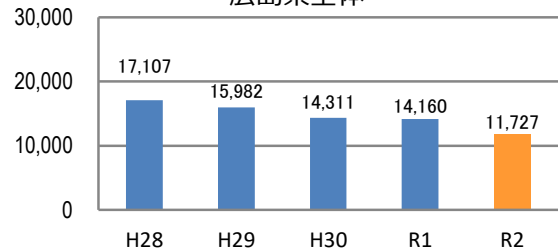

みんなでめざそう！日本一安全・安心な広島県

広島市安芸区 の犯罪等発生状況

(令和 2 年 12 月末)

刑法犯の認知状況

主な犯罪の認知件数

区分	R2		R1
	12月	1~12月	1~12月
刑法犯総数	18	188	242
乗り物盗	3	46	48
自動車盗			1
オートバイ盗		2	2
自転車盗	3	44	45
街頭犯罪	5	40	61
路上強盗			
ひったくり			1
恐喝		1	1
車上ねらい		8	12
自動販売機ねらい			3
器物損壊等	5	31	44
侵入強・窃盗		15	33
侵入強盗			
侵入窃盗		12	29
住居侵入		3	4
万引き	1	21	17
詐欺	2	16	15

刑法犯認知件数の推移

広島県全体

カギかけ (被害時における施錠の有無)

侵入窃盗

自転車盗

オートバイ盗

車上ねらい

特殊詐欺の認知状況

区分	認知件数		被害額	
	R2	1~12月	3	694万円
	12月	1	520万円	
R1	1~12月	3	350万円	

【被害者の性別】

広島県全体

区分	認知件数		被害額	
	R2	1~12月	136	2億4,105万円
	12月	8	1,656万円	
R1	1~12月	175	3億2,180万円	

※ 認知件数、被害額とも暫定値。被害額は概算。
※ 被害者の住居地別に集計。

被害者が高齢者の割合 100%

子供・女性対象の性犯罪・声かけ等の把握状況

区分	子供対象(件)	女性対象(件)
R2	1~12月	31
	12月	1
R1	1~12月	53

【事案別】

区分	強引わいせつ	公然わいせつ	ちかん	盗撮	のぞき	暴行・傷害	声かけ	つきまとい	その他										
										子供	R2 1~12月	1	0	0	0	3	13	5	9
	R1 1~12月	1	2	1	0	1	3	15	10	20									
女性	R2 1~12月	1	3	7	1	6	2	8	6	11									
	R1 1~12月	0	0	8	1	2	0	5	5	11									

※ 本集計値は、被害申告の有無に関わらず、警ら要望、相談等を含む。
※ 子供とは、中学生以下の男女。

※ 掲載されている数値は暫定数値です。

犯罪発生マップ

県警ホームページでは、身近な犯罪や不審者出没に関する情報を地図上で分かりやすくお知らせしています。

広島県警察メールマガジン

防犯・交通安全に関する情報や県警からのお知らせをタイムリーに配信しています。

広島県警察本部
生活安全総務課

TEL082-228-0110