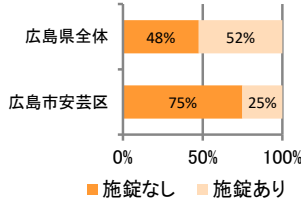

カギかけ (被害時における施錠の有無)

侵入窃盗