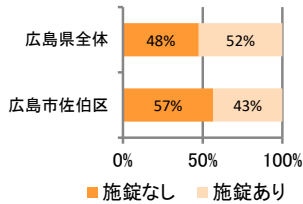

カギかけ (被害時における施錠の有無)

侵入窃盗