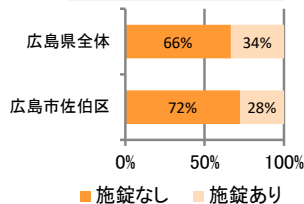

みんなでめざそう！日本一安全・安心な広島県

広島市佐伯区 の犯罪等発生状況

(令和 2 年 12 月末)

刑法犯の認知状況

主な犯罪の認知件数

区分	R2		R1
	12月	1～12月	1～12月
刑法犯総数	39	396	488
乗り物盗	12	100	138
自動車盗			5
オートバイ盗	1	2	6
自転車盗	11	98	127
街頭犯罪	8	68	76
路上強盗			
ひったくり		1	
恐喝		1	3
車上ねらい	1	14	24
自動販売機ねらい			9
器物損壊等	7	52	40
侵入強・窃盗		44	24
侵入強盗			
侵入窃盗		30	18
住居侵入		14	6
万引き	3	46	80
詐欺	2	29	29

刑法犯認知件数の推移

カギかけ (被害時における施錠の有無)

侵入窃盗

自転車盗

オートバイ盗

車上ねらい

特殊詐欺の認知状況

区分	認知件数	被害額	
R2	1～12月	7	540万円
	12月	0	万円
R1	1～12月	9	1,486万円

【被害者の性別】

広島県全体

区分	認知件数	被害額	
R2	1～12月	136	2億4,105万円
	12月	8	1,656万円
R1	1～12月	175	3億2,180万円

※ 認知件数、被害額とも暫定値。被害額は概算。
※ 被害者の住居地別に集計。

被害者が高齢者の割合 71%

子供・女性対象の性犯罪・声かけ等の把握状況

区分	子供対象(件)	女性対象(件)	
R2	1～12月	55	72
	12月	7	2
R1	1～12月	71	63

【事案別】

区分	強制わいせつ	公然わいせつ	ちかん	盗撮	のぞき	暴行・傷害	声かけ	つきまとい	その他	
子供	R2 1～12月	0	0	1	3	2	3	21	12	13
	R1 1～12月	1	1	2	0	1	3	25	16	22
女性	R2 1～12月	1	9	2	2	12	1	9	12	24
	R1 1～12月	10	8	3	2	9	0	11	7	13

※ 本集計値は、被害申告の有無に関わらず、警ら要望、相談等を含む。
※ 子供とは、中学生以下の男女。

※ 掲載されている数値は暫定数値です。

犯罪発生マップ

県警ホームページでは、身近な犯罪や不審者出没に関する情報を地図上で分かりやすくお知らせしています。

広島県警察メールマガジン

防犯・交通安全に関する情報や県警からのお知らせをタイムリーに配信しています。

広島県警察本部
生活安全総務課

TEL082-228-0110