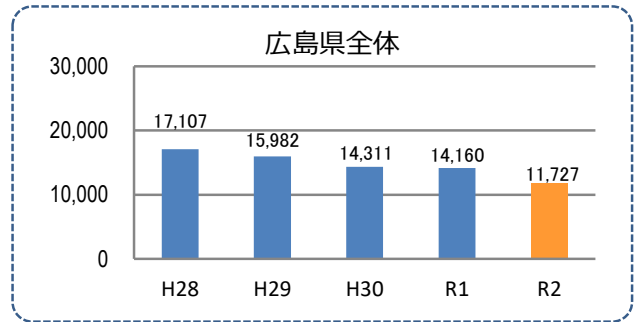

みんなでめざそう！日本一安全・安心な広島県

広島市佐伯区 の犯罪等発生状況

(令和 2 年 12 月末)

刑法犯の認知状況

主な犯罪の認知件数

区分	R2		R1
	12月	1～12月	1～12月
刑法犯総数	39	396	488
乗り物盗	12	100	138
自動車盗			5
オートバイ盗	1	2	6
自転車盗	11	98	127
街頭犯罪	8	68	76
路上強盗			
ひったくり		1	
恐喝		1	3
車上ねらい	1	14	24
自動販売機ねらい			9
器物損壊等	7	52	40
侵入強・窃盗		44	24
侵入強盗			
侵入窃盗		30	18
住居侵入		14	6
万引き	3	46	80
詐欺	2	29	29

刑法犯認知件数の推移