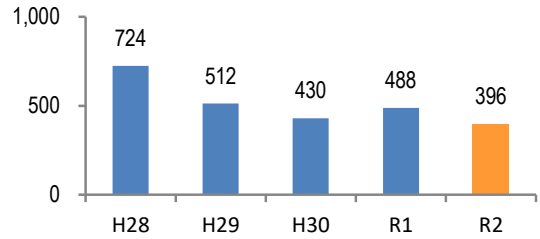

みんなでめざそう！日本一安全・安心な広島県

広島市佐伯区 の犯罪等発生状況

(令和 2 年 12 月末)

刑法犯の認知状況

主な犯罪の認知件数

区分	R2		R1
	12月	1～12月	1～12月
刑法犯総数	39	396	488
乗り物盗	12	100	138
自動車盗			5
オートバイ盗	1	2	6
自転車盗	11	98	127
街頭犯罪	8	68	76
路上強盗			
ひったくり		1	
恐喝		1	3
車上ねらい	1	14	24
自動販売機ねらい			9
器物損壊等	7	52	40
侵入強・窃盗		44	24
侵入強盗			
侵入窃盗		30	18
住居侵入		14	6
万引き	3	46	80
詐欺	2	29	29

刑法犯認知件数の推移