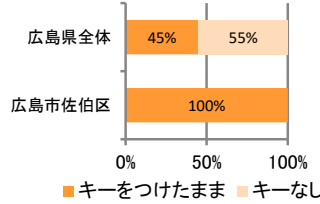

みんなでめざそう！日本一安全・安心な広島県

広島市佐伯区 の犯罪等発生状況

(令和 2 年 12 月末)

刑法犯の認知状況

主な犯罪の認知件数

区分	R2		R1
	12月	1～12月	1～12月
刑法犯総数	39	396	488
乗り物盗	12	100	138
自動車盗			5
オートバイ盗	1	2	6
自転車盗	11	98	127
街頭犯罪	8	68	76
路上強盗			
ひったくり		1	
恐喝		1	3
車上ねらい	1	14	24
自動販売機ねらい			9
器物損壊等	7	52	40
侵入強・窃盗		44	24
侵入強盗			
侵入窃盗		30	18
住居侵入		14	6
万引き	3	46	80
詐欺	2	29	29

刑法犯認知件数の推移

カギかけ (被害時における施錠の有無)

侵入窃盗

自転車盗

オートバイ盗

車上ねらい

特殊詐欺の認知状況

区分	認知件数	被害額	
R2	1～12月	7	540万円
	12月	0	万円
R1	1～12月	9	1,486万円

【被害者の性別】

広島県全体

区分	認知件数	被害額	
R2	1～12月	136	2億4,105万円
	12月	8	1,656万円
R1	1～12月	175	3億2,180万円

※ 認知件数、被害額とも暫定値。被害額は概算。
※ 被害者の住居地別に集計。

被害者が高齢者の割合 71%

子供・女性対象の性犯罪・声かけ等の把握状況

区分	子供対象(件)	女性対象(件)	
R2	1～12月	55	72
	12月	7	2
R1	1～12月	71	63

【事案別】

区分	強制わいせつ	公然わいせつ	ちかん	盗撮	のぞき	暴行・傷害	声かけ	つきまとい	その他	
子供	R2 1～12月	0	0	1	3	2	3	21	12	13
	R1 1～12月	1	1	2	0	1	3	25	16	22
女性	R2 1～12月	1	9	2	2	12	1	9	12	24
	R1 1～12月	10	8	3	2	9	0	11	7	13

※ 本集計値は、被害申告の有無に関わらず、警ら要望、相談等を含む。
※ 子供とは、中学生以下の男女。

※ 掲載されている数値は暫定数値です。

犯罪発生マップ

県警ホームページでは、身近な犯罪や不審者出没に関する情報を地図上で分かりやすくお知らせしています。

広島県警察メールマガジン

防犯・交通安全に関する情報や県警からのお知らせをタイムリーに配信しています。

広島県警察本部
生活安全総務課

TEL082-228-0110