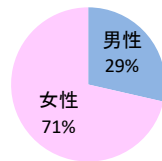

【被害者の性別】

広島県全体

区分	認知件数	被害額	
R2	1～12月	136	2億4,105万円
	12月	8	1,656万円
R1	1～12月	175	3億2,180万円

※ 認知件数、被害額とも暫定値。被害額は概算。
※ 被害者の住居地別に集計。

被害者が高齢者の割合 71%

子供・女性対象の性犯罪・声かけ等の把握状況

区分	子供対象(件)	女性対象(件)	
R2	1～12月	55	72
	12月	7	2
R1	1～12月	71	63

【事案別】

区分	強制わいせつ	公然わいせつ	ちかん	盗撮	のぞき	暴行・傷害	声かけ	つきまとい	その他	
子供	R2 1～12月	0	0	1	3	2	3	21	12	13
	R1 1～12月	1	1	2	0	1	3	25	16	22
女性	R2 1～12月	1	9	2	2	12	1	9	12	24
	R1 1～12月	10	8	3	2	9	0	11	7	13

※ 本集計値は、被害申告の有無に関わらず、警ら要望、相談等を含む。
※ 子供とは、中学生以下の男女。

※ 掲載されている数値は暫定数値です。

犯罪発生マップ

県警ホームページでは、身近な犯罪や不審者出没に関する情報を地図上で分かりやすくお知らせしています。

広島県警察メールマガジン

防犯・交通安全に関する情報や県警からのお知らせをタイムリーに配信しています。

広島県警察本部
生活安全総務課

TEL082-228-0110