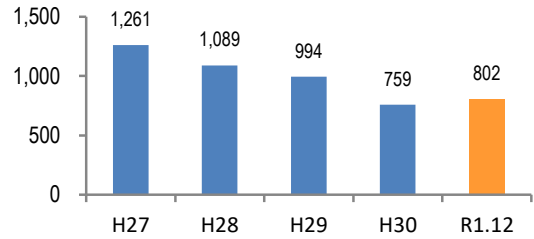

みんなできぞう！日本一安全・安心な広島県

呉市

の犯罪等発生状況

(令和元年中)

刑法犯の認知状況

主な犯罪の認知件数

区分	R1		H30	
	12月	1~12月	1~12月	年間
刑法犯総数	48	802	759	759
乗り物盗	14	139	127	127
自動車盗		4	2	2
オートバイ盗	1	6	16	16
自転車盗	13	129	109	109
街頭犯罪	4	171	118	118
路上強盗		1		
ひったくり		1		
恐喝		1	3	3
車上ねらい	1	32	19	19
自動販売機ねらい		12	2	2
器物損壊等	3	124	94	94
侵入強・窃盗	4	79	63	63
侵入強盗		4	2	2
侵入窃盗	4	57	39	39
住居侵入		18	22	22
万引き	9	118	144	144
詐欺	2	32	37	37

刑法犯認知件数の推移