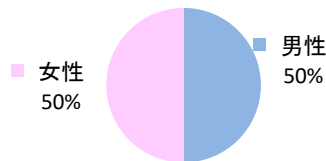

みんなできぞう！日本一安全・安心な広島県

呉市

の犯罪等発生状況

(令和元年中)

刑法犯の認知状況

主な犯罪の認知件数

区分	R1		H30	
	12月	1~12月	1~12月	年間
刑法犯総数	48	802	759	759
乗り物盗	14	139	127	127
自動車盗		4	2	2
オートバイ盗	1	6	16	16
自転車盗	13	129	109	109
街頭犯罪	4	171	118	118
路上強盗		1		
ひったくり		1		
恐喝		1	3	3
車上ねらい	1	32	19	19
自動販売機ねらい		12	2	2
器物損壊等	3	124	94	94
侵入強・窃盗	4	79	63	63
侵入強盗		4	2	2
侵入窃盗	4	57	39	39
住居侵入		18	22	22
万引き	9	118	144	144
詐欺	2	32	37	37

刑法犯認知件数の推移

カギかけ (被害時における施錠の有無)

侵入窃盗

自転車盗

オートバイ盗

車上ねらい

特殊詐欺の認知状況

【被害者の性別】

区分	認知件数	被害額	
R1	1~12月	8	1,083万円
	12月	1	1万円
H30	1~12月	14	2,451万円
	年間	14	2,451万円

※ 認知件数、被害額とも暫定値。被害額は概算。
 ※ 被害者の住居地別に集計。

被害者が高齢者の割合 88%

広島県全体

区分	認知件数	被害額	
R1	1~12月	175	3億2,180万円
	12月	13	3,811万円
H30	1~12月	183	3億6,511万円
	年間	183	3億6,511万円