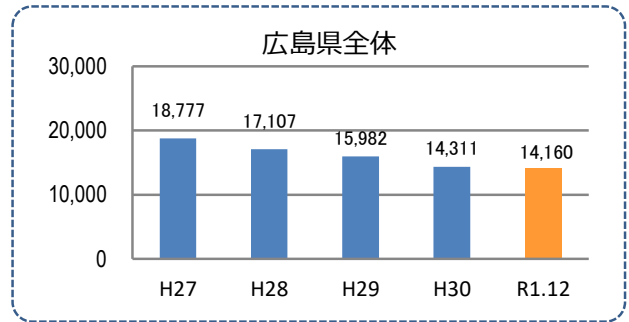

みんなできぞう！日本一安全・安心な広島県

呉市

の犯罪等発生状況

(令和元年中)

刑法犯の認知状況

主な犯罪の認知件数

区分	R1		H30	
	12月	1~12月	1~12月	年間
刑法犯総数	48	802	759	759
乗り物盗	14	139	127	127
自動車盗		4	2	2
オートバイ盗	1	6	16	16
自転車盗	13	129	109	109
街頭犯罪	4	171	118	118
路上強盗		1		
ひったくり		1		
恐喝		1	3	3
車上ねらい	1	32	19	19
自動販売機ねらい		12	2	2
器物損壊等	3	124	94	94
侵入強・窃盗	4	79	63	63
侵入強盗		4	2	2
侵入窃盗	4	57	39	39
住居侵入		18	22	22
万引き	9	118	144	144
詐欺	2	32	37	37

刑法犯認知件数の推移