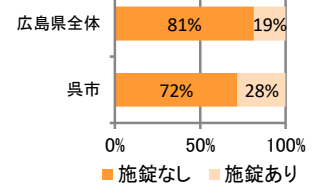

みんなできぞう！日本一安全・安心な広島県

呉市

の犯罪等発生状況

(令和元年中)

刑法犯の認知状況

主な犯罪の認知件数

区分	R1		H30	
	12月	1~12月	1~12月	年間
刑法犯総数	48	802	759	759
乗り物盗	14	139	127	127
自動車盗		4	2	2
オートバイ盗	1	6	16	16
自転車盗	13	129	109	109
街頭犯罪	4	171	118	118
路上強盗		1		
ひったくり		1		
恐喝		1	3	3
車上ねらい	1	32	19	19
自動販売機ねらい		12	2	2
器物損壊等	3	124	94	94
侵入強・窃盗	4	79	63	63
侵入強盗		4	2	2
侵入窃盗	4	57	39	39
住居侵入		18	22	22
万引き	9	118	144	144
詐欺	2	32	37	37

刑法犯認知件数の推移

カギかけ (被害時における施錠の有無)

侵入窃盗

自転車盗

オートバイ盗

車上ねらい

特殊詐欺の認知状況

【被害者の性別】

区分	認知件数	被害額	
R1	1~12月	8	1,083万円
	12月	1	1万円
H30	1~12月	14	2,451万円
	年間	14	2,451万円

※ 認知件数、被害額とも暫定値。被害額は概算。
 ※ 被害者の住居地別に集計。

被害者が高齢者の割合 88%

広島県全体

区分	認知件数	被害額	
R1	1~12月	175	3億2,180万円
	12月	13	3,811万円
H30	1~12月	183	3億6,511万円
	年間	183	3億6,511万円

子供・女性対象の性犯罪・声かけ等の把握状況

区分	子供対象(件)	女性対象(件)	
R1	1~12月	69	91
	12月	8	5
H30	1~12月	71	89
	年間	71	89

【事案別】

区分	強制わいせつ	公然わいせつ	ちかん	盗撮	のぞき	暴行・傷害	声かけ	つきまとい	その他	
子供	R1 1~12月	2	2	3	0	0	5	23	8	26
	H30 1~12月	3	2	5	0	2	2	24	8	25
女性	R1 1~12月	2	10	14	3	6	1	13	7	35
	H30 1~12月	5	14	7	5	5	6	8	11	28