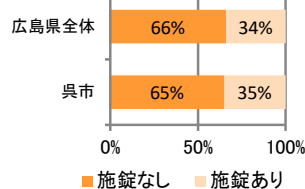

みんなできぞう！日本一安全・安心な広島県

呉市

の犯罪等発生状況

(令和元年中)

刑法犯の認知状況

主な犯罪の認知件数

区分	R1		H30	
	12月	1~12月	1~12月	年間
刑法犯総数	48	802	759	759
乗り物盗	14	139	127	127
自動車盗		4	2	2
オートバイ盗	1	6	16	16
自転車盗	13	129	109	109
街頭犯罪	4	171	118	118
路上強盗		1		
ひったくり		1		
恐喝		1	3	3
車上ねらい	1	32	19	19
自動販売機ねらい		12	2	2
器物損壊等	3	124	94	94
侵入強・窃盗	4	79	63	63
侵入強盗		4	2	2
侵入窃盗	4	57	39	39
住居侵入		18	22	22
万引き	9	118	144	144
詐欺	2	32	37	37

刑法犯認知件数の推移

カギかけ (被害時における施錠の有無)

侵入窃盗

自転車盗

オートバイ盗

車上ねらい

特殊詐欺の認知状況

【被害者の性別】

区分	認知件数	被害額	
R1	1~12月	8	1,083万円
	12月	1	1万円
H30	1~12月	14	2,451万円
	年間	14	2,451万円

※ 認知件数、被害額とも暫定値。被害額は概算。
 ※ 被害者の住居地別に集計。

被害者が高齢者の割合 88%

広島県全体

区分	認知件数	被害額	
R1	1~12月	175	3億2,180万円
	12月	13	3,811万円
H30	1~12月	183	3億6,511万円
	年間	183	3億6,511万円

子供・女性対象の性犯罪・声かけ等の把握状況

区分	子供対象(件)	女性対象(件)	
R1	1~12月	69	91
	12月	8	5
H30	1~12月	71	89
	年間	71	89

【事案別】

区分	強制わいせつ	公然わいせつ	ちかん	盗撮	のぞき	暴行・傷害	声かけ	つきまとい	その他	
子供	R1 1~12月	2	2	3	0	0	5	23	8	26
	H30 1~12月	3	2	5	0	2	2	24	8	25
女性	R1 1~12月	2	10	14	3	6	1	13	7	35
	H30 1~12月	5	14	7	5	5	6	8	11	28