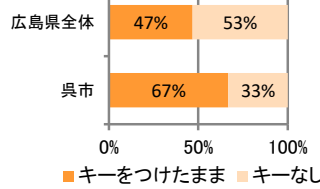

みんなできぞう！日本一安全・安心な広島県

呉市

の犯罪等発生状況

(令和元年中)

刑法犯の認知状況

主な犯罪の認知件数

区分	R1		H30	
	12月	1~12月	1~12月	年間
刑法犯総数	48	802	759	759
乗り物盗	14	139	127	127
自動車盗		4	2	2
オートバイ盗	1	6	16	16
自転車盗	13	129	109	109
街頭犯罪	4	171	118	118
路上強盗		1		
ひったくり		1		
恐喝		1	3	3
車上ねらい	1	32	19	19
自動販売機ねらい		12	2	2
器物損壊等	3	124	94	94
侵入強・窃盗	4	79	63	63
侵入強盗		4	2	2
侵入窃盗	4	57	39	39
住居侵入		18	22	22
万引き	9	118	144	144
詐欺	2	32	37	37

刑法犯認知件数の推移

カギかけ (被害時における施錠の有無)

侵入窃盗

自転車盗

オートバイ盗

車上ねらい

特殊詐欺の認知状況

【被害者の性別】

区分	認知件数	被害額	
R1	1~12月	8	1,083万円
	12月	1	1万円
H30	1~12月	14	2,451万円
	年間	14	2,451万円

※ 認知件数、被害額とも暫定値。被害額は概算。
 ※ 被害者の住居地別に集計。

被害者が高齢者の割合 88%

広島県全体

区分	認知件数	被害額	
R1	1~12月	175	3億2,180万円
	12月	13	3,811万円
H30	1~12月	183	3億6,511万円
	年間	183	3億6,511万円

子供・女性対象の性犯罪・声かけ等の把握状況

区分	子供対象(件)	女性対象(件)	
R1	1~12月	69	91
	12月	8	5
H30	1~12月	71	89
	年間	71	89

【事案別】

区分	強制わいせつ	公然わいせつ	ちかん	盗撮	のぞき	暴行・傷害	声かけ	つきまとい	その他	
子供	R1 1~12月	2	2	3	0	0	5	23	8	26
	H30 1~12月	3	2	5	0	2	2	24	8	25
女性	R1 1~12月	2	10	14	3	6	1	13	7	35
	H30 1~12月	5	14	7	5	5	6	8	11	28