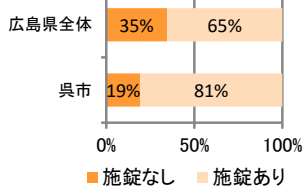

みんなできぞう！日本一安全・安心な広島県

呉市

の犯罪等発生状況

(令和元年中)

刑法犯の認知状況

主な犯罪の認知件数

区分	R1		H30	
	12月	1~12月	1~12月	年間
刑法犯総数	48	802	759	759
乗り物盗	14	139	127	127
自動車盗		4	2	2
オートバイ盗	1	6	16	16
自転車盗	13	129	109	109
街頭犯罪	4	171	118	118
路上強盗		1		
ひったくり		1		
恐喝		1	3	3
車上ねらい	1	32	19	19
自動販売機ねらい		12	2	2
器物損壊等	3	124	94	94
侵入強・窃盗	4	79	63	63
侵入強盗		4	2	2
侵入窃盗	4	57	39	39
住居侵入		18	22	22
万引き	9	118	144	144
詐欺	2	32	37	37

刑法犯認知件数の推移

カギかけ (被害時における施錠の有無)

侵入窃盗

自転車盗

オートバイ盗

車上ねらい

特殊詐欺の認知状況

【被害者の性別】

区分	認知件数	被害額	
R1	1~12月	8	1,083万円
	12月	1	1万円
H30	1~12月	14	2,451万円
	年間	14	2,451万円

※ 認知件数、被害額とも暫定値。被害額は概算。
 ※ 被害者の住居地別に集計。

被害者が高齢者の割合 88%

広島県全体

区分	認知件数	被害額	
R1	1~12月	175	3億2,180万円
	12月	13	3,811万円
H30	1~12月	183	3億6,511万円
	年間	183	3億6,511万円