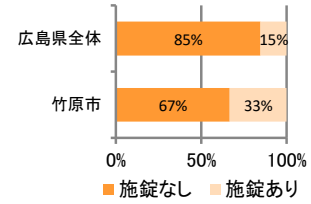

みんなでめざそう！日本一安全・安心な広島県

竹原市 の犯罪等発生状況

(令和 2 年 12 月末)

刑法犯の認知状況

主な犯罪の認知件数

区分	R2		R1
	12月	1~12月	1~12月
刑法犯総数	2	63	82
乗り物盗		6	12
自動車盗			
オートバイ盗			
自転車盗		6	12
街頭犯罪		7	20
路上強盗			
ひったくり			
恐喝			1
車上ねらい		3	4
自動販売機ねらい			
器物損壊等		4	15
侵入強・窃盗		9	1
侵入強盗			
侵入窃盗		5	
住居侵入		4	1
万引き	1	14	13
詐欺			1

刑法犯認知件数の推移

カギかけ (被害時における施錠の有無)

侵入窃盗

自転車盗

オートバイ盗

車上ねらい

特殊詐欺の認知状況

【被害者の性別】

区分	認知件数	被害額
R2	1~12月	0 万円
	12月	0 万円
R1	1~12月	0 万円

※ 認知件数、被害額とも暫定値。被害額は概算。
 ※ 被害者の住居地別に集計。

被害者が高齢者の割合 -

広島県全体

区分	認知件数	被害額
R2	1~12月	136 2億4,105万円
	12月	8 1,656万円
R1	1~12月	175 3億2,180万円

子供・女性対象の性犯罪・声かけ等の把握状況

【事案別】