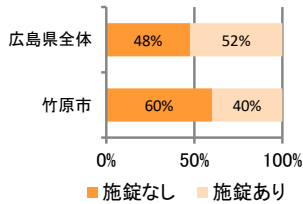

みんなでめざそう！日本一安全・安心な広島県

竹原市 の犯罪等発生状況

(令和 2 年 12 月末)

刑法犯の認知状況

主な犯罪の認知件数

区分	R2		R1
	12月	1~12月	1~12月
刑法犯総数	2	63	82
乗り物盗		6	12
自動車盗			
オートバイ盗			
自転車盗		6	12
街頭犯罪		7	20
路上強盗			
ひったくり			
恐喝			1
車上ねらい		3	4
自動販売機ねらい			
器物損壊等		4	15
侵入強・窃盗		9	1
侵入強盗			
侵入窃盗		5	
住居侵入		4	1
万引き	1	14	13
詐欺			1

刑法犯認知件数の推移

カギかけ (被害時における施錠の有無)

侵入窃盗

自転車盗

オートバイ盗

車上ねらい

特殊詐欺の認知状況

【被害者の性別】

区分	認知件数	被害額
R2	1~12月	0 万円
	12月	0 万円
R1	1~12月	0 万円

※ 認知件数、被害額とも暫定値。被害額は概算。
 ※ 被害者の住居地別に集計。

被害者が高齢者の割合 -

広島県全体

区分	認知件数	被害額
R2	1~12月	136 2億4,105万円
	12月	8 1,656万円
R1	1~12月	175 3億2,180万円

子供・女性対象の性犯罪・声かけ等の把握状況

【事案別】