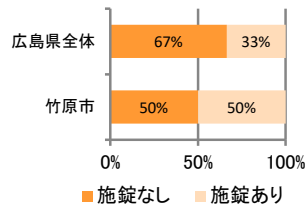

みんなでめざそう！日本一安全・安心な広島県

竹原市 の犯罪等発生状況

(令和 2 年 12 月末)

刑法犯の認知状況

主な犯罪の認知件数

区分	R2		R1
	12月	1~12月	1~12月
刑法犯総数	2	63	82
乗り物盗		6	12
自動車盗			
オートバイ盗			
自転車盗		6	12
街頭犯罪		7	20
路上強盗			
ひったくり			
恐喝			1
車上ねらい		3	4
自動販売機ねらい			
器物損壊等		4	15
侵入強・窃盗		9	1
侵入強盗			
侵入窃盗		5	
住居侵入		4	1
万引き	1	14	13
詐欺			1

刑法犯認知件数の推移

カギかけ (被害時における施錠の有無)

侵入窃盗

自転車盗

オートバイ盗

車上ねらい

特殊詐欺の認知状況

【被害者の性別】

区分	認知件数	被害額
R2	1~12月	0 万円
	12月	0 万円
R1	1~12月	0 万円

※ 認知件数、被害額とも暫定値。被害額は概算。
 ※ 被害者の住居地別に集計。

被害者が高齢者の割合 -

広島県全体

区分	認知件数	被害額
R2	1~12月	136 2億4,105万円
	12月	8 1,656万円
R1	1~12月	175 3億2,180万円

子供・女性対象の性犯罪・声かけ等の把握状況

【事案別】