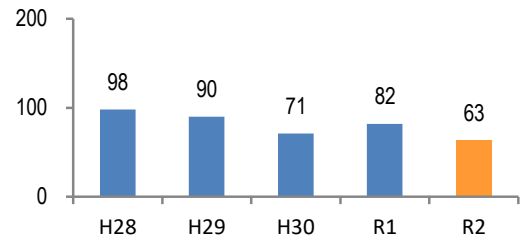

みんなでめざそう！日本一安全・安心な広島県

竹原市 の犯罪等発生状況

(令和 2 年 12 月末)

刑法犯の認知状況

主な犯罪の認知件数

区分	R2		R1
	12月	1~12月	1~12月
刑法犯総数	2	63	82
乗り物盗		6	12
自動車盗			
オートバイ盗			
自転車盗		6	12
街頭犯罪		7	20
路上強盗			
ひったくり			
恐喝			1
車上ねらい		3	4
自動販売機ねらい			
器物損壊等		4	15
侵入強・窃盗		9	1
侵入強盗			
侵入窃盗		5	
住居侵入		4	1
万引き	1	14	13
詐欺			1

刑法犯認知件数の推移