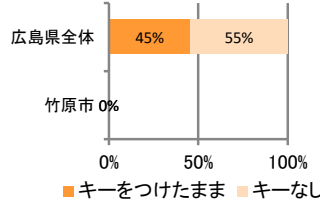

みんなでめざそう！日本一安全・安心な広島県

竹原市 の犯罪等発生状況

(令和 2 年 12 月末)

刑法犯の認知状況

主な犯罪の認知件数

区分	R2		R1
	12月	1~12月	1~12月
刑法犯総数	2	63	82
乗り物盗		6	12
自動車盗			
オートバイ盗			
自転車盗		6	12
街頭犯罪		7	20
路上強盗			
ひったくり			
恐喝			1
車上ねらい		3	4
自動販売機ねらい			
器物損壊等		4	15
侵入強・窃盗		9	1
侵入強盗			
侵入窃盗		5	
住居侵入		4	1
万引き	1	14	13
詐欺			1

刑法犯認知件数の推移

カギかけ (被害時における施錠の有無)

侵入窃盗

自転車盗

オートバイ盗

車上ねらい

特殊詐欺の認知状況

【被害者の性別】

区分	認知件数	被害額
R2	1~12月	0 万円
	12月	0 万円
R1	1~12月	0 万円

※ 認知件数、被害額とも暫定値。被害額は概算。
 ※ 被害者の住居地別に集計。

被害者が高齢者の割合 -

広島県全体

区分	認知件数	被害額
R2	1~12月	136 2億4,105万円
	12月	8 1,656万円
R1	1~12月	175 3億2,180万円

子供・女性対象の性犯罪・声かけ等の把握状況

【事案別】