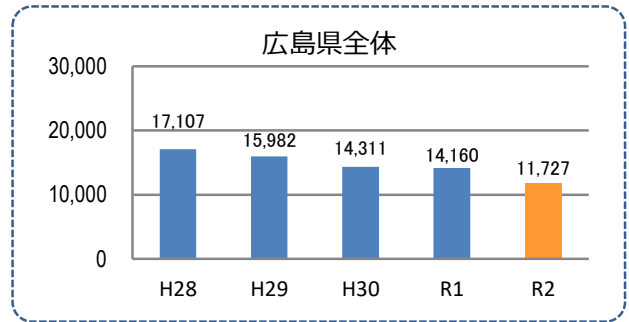

みんなでめざそう！日本一安全・安心な広島県

竹原市 の犯罪等発生状況

(令和 2 年 12 月末)

刑法犯の認知状況

主な犯罪の認知件数

区分	R2		R1
	12月	1~12月	1~12月
刑法犯総数	2	63	82
乗り物盗		6	12
自動車盗			
オートバイ盗			
自転車盗		6	12
街頭犯罪		7	20
路上強盗			
ひったくり			
恐喝			1
車上ねらい		3	4
自動販売機ねらい			
器物損壊等		4	15
侵入強・窃盗		9	1
侵入強盗			
侵入窃盗		5	
住居侵入		4	1
万引き	1	14	13
詐欺			1

刑法犯認知件数の推移