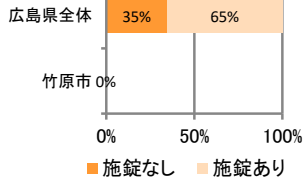

カギかけ (被害時における施錠の有無)

侵入窃盗