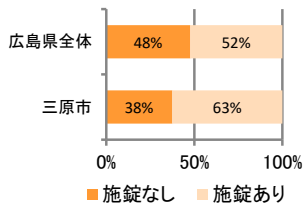

みんなでめざそう！日本一安全・安心な広島県

三原市 の犯罪等発生状況

(令和 2 年 12 月末)

刑法犯の認知状況

主な犯罪の認知件数

区分	R2		R1
	12月	1~12月	1~12月
刑法犯総数	34	400	515
乗り物盗	5	60	126
自動車盗			1
オートバイ盗			5
自転車盗	5	60	120
街頭犯罪	7	58	69
路上強盗			
ひったくり			
恐喝	1	3	8
車上ねらい		11	13
自動販売機ねらい		8	3
器物損壊等	6	36	45
侵入強・窃盗	5	43	30
侵入強盗			1
侵入窃盗	3	32	14
住居侵入	2	11	15
万引き	7	74	103
詐欺	2	18	25

刑法犯認知件数の推移

カギかけ (被害時における施錠の有無)

侵入窃盗

自転車盗

オートバイ盗

車上ねらい

特殊詐欺の認知状況

【被害者の性別】

区分	認知件数		被害額
	1~12月	12月	
R2	7	1	614万円
R1	11		1,768万円

被害者が高齢者の割合 57%

広島県全体

区分	認知件数	被害額	
R2	1~12月	136	2億4,105万円
	12月	8	1,656万円
R1	1~12月	175	3億2,180万円

※ 認知件数、被害額とも暫定値。被害額は概算。
 ※ 被害者の住居地別に集計。

子供・女性対象の性犯罪・声かけ等の把握状況