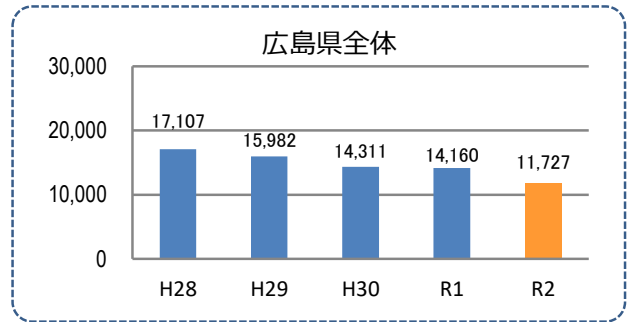

みんなでめざそう！日本一安全・安心な広島県

三原市 の犯罪等発生状況

(令和 2 年 12 月末)

刑法犯の認知状況

主な犯罪の認知件数

区分	R2		R1
	12月	1~12月	1~12月
刑法犯総数	34	400	515
乗り物盗	5	60	126
自動車盗			1
オートバイ盗			5
自転車盗	5	60	120
街頭犯罪	7	58	69
路上強盗			
ひったくり			
恐喝	1	3	8
車上ねらい		11	13
自動販売機ねらい		8	3
器物損壊等	6	36	45
侵入強・窃盗	5	43	30
侵入強盗			1
侵入窃盗	3	32	14
住居侵入	2	11	15
万引き	7	74	103
詐欺	2	18	25

刑法犯認知件数の推移