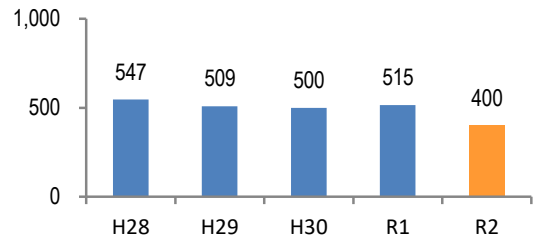

みんなでめざそう！日本一安全・安心な広島県

三原市 の犯罪等発生状況

(令和 2 年 12 月末)

刑法犯の認知状況

主な犯罪の認知件数

区分	R2		R1
	12月	1~12月	1~12月
刑法犯総数	34	400	515
乗り物盗	5	60	126
自動車盗			1
オートバイ盗			5
自転車盗	5	60	120
街頭犯罪	7	58	69
路上強盗			
ひったくり			
恐喝	1	3	8
車上ねらい		11	13
自動販売機ねらい		8	3
器物損壊等	6	36	45
侵入強・窃盗	5	43	30
侵入強盗			1
侵入窃盗	3	32	14
住居侵入	2	11	15
万引き	7	74	103
詐欺	2	18	25

刑法犯認知件数の推移