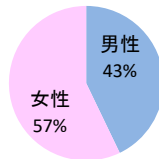

みんなでめざそう！日本一安全・安心な広島県

三原市 の犯罪等発生状況

(令和 2 年 12 月末)

刑法犯の認知状況

主な犯罪の認知件数

区分	R2		R1
	12月	1~12月	1~12月
刑法犯総数	34	400	515
乗り物盗	5	60	126
自動車盗			1
オートバイ盗			5
自転車盗	5	60	120
街頭犯罪	7	58	69
路上強盗			
ひったくり			
恐喝	1	3	8
車上ねらい		11	13
自動販売機ねらい		8	3
器物損壊等	6	36	45
侵入強・窃盗	5	43	30
侵入強盗			1
侵入窃盗	3	32	14
住居侵入	2	11	15
万引き	7	74	103
詐欺	2	18	25

刑法犯認知件数の推移

カギかけ (被害時における施錠の有無)

侵入窃盗

自転車盗

オートバイ盗

車上ねらい

特殊詐欺の認知状況

【被害者の性別】

区分	認知件数		被害額
	1~12月	12月	
R2	7	1	614万円
R1	11		1,768万円

被害者が高齢者の割合 57%

広島県全体

区分	認知件数	被害額	
R2	1~12月	136	2億4,105万円
	12月	8	1,656万円
R1	1~12月	175	3億2,180万円

※ 認知件数、被害額とも暫定値。被害額は概算。
 ※ 被害者の住居地別に集計。

子供・女性対象の性犯罪・声かけ等の把握状況

【事案別】

区分	子供対象(件)	女性対象(件)
R2	1~12月	34
	12月	0
R1	37	49

区分	強制わいせつ	公然わいせつ	ちかん	盗撮	のぞき	暴行・傷害	声かけ	つきまとい	その他
子供	R2 1~12月	1	0	0	0	1	18	5	7
	R1 1~12月	0	0	0	2	0	12	6	15
女性	R2 1~12月	1	1	3	3	4	4	2	16
	R1 1~12月	2	10	2	4	4	4	5	16