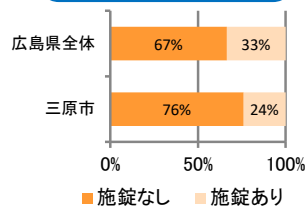

みんなでめざそう！日本一安全・安心な広島県

三原市 の犯罪等発生状況

(令和 2 年 12 月末)

刑法犯の認知状況

主な犯罪の認知件数

区分	R2		R1
	12月	1~12月	1~12月
刑法犯総数	34	400	515
乗り物盗	5	60	126
自動車盗			1
オートバイ盗			5
自転車盗	5	60	120
街頭犯罪	7	58	69
路上強盗			
ひったくり			
恐喝	1	3	8
車上ねらい		11	13
自動販売機ねらい		8	3
器物損壊等	6	36	45
侵入強・窃盗	5	43	30
侵入強盗			1
侵入窃盗	3	32	14
住居侵入	2	11	15
万引き	7	74	103
詐欺	2	18	25

刑法犯認知件数の推移

カギかけ (被害時における施錠の有無)

侵入窃盗

自転車盗

オートバイ盗

車上ねらい

特殊詐欺の認知状況

【被害者の性別】

区分	認知件数		被害額
	1~12月	12月	
R2	7	1	614万円
R1	11		1,768万円

被害者が高齢者の割合 57%

広島県全体

区分	認知件数	被害額	
R2	1~12月	136	2億4,105万円
	12月	8	1,656万円
R1	1~12月	175	3億2,180万円

※ 認知件数、被害額とも暫定値。被害額は概算。
 ※ 被害者の住居地別に集計。

子供・女性対象の性犯罪・声かけ等の把握状況