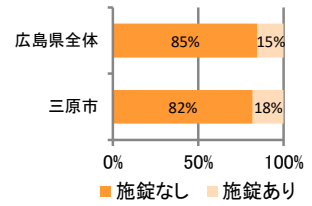

みんなでめざそう！日本一安全・安心な広島県

三原市 の犯罪等発生状況

(令和 2 年 12 月末)

刑法犯の認知状況

主な犯罪の認知件数

区分	R2		R1
	12月	1~12月	1~12月
刑法犯総数	34	400	515
乗り物盗	5	60	126
自動車盗			1
オートバイ盗			5
自転車盗	5	60	120
街頭犯罪	7	58	69
路上強盗			
ひったくり			
恐喝	1	3	8
車上ねらい		11	13
自動販売機ねらい		8	3
器物損壊等	6	36	45
侵入強・窃盗	5	43	30
侵入強盗			1
侵入窃盗	3	32	14
住居侵入	2	11	15
万引き	7	74	103
詐欺	2	18	25

刑法犯認知件数の推移

カギかけ (被害時における施錠の有無)

侵入窃盗

自転車盗

オートバイ盗

車上ねらい

特殊詐欺の認知状況

【被害者の性別】

区分	認知件数		被害額
	1~12月	12月	
R2	7	1	614万円
R1	11		1,768万円

被害者が高齢者の割合 57%

広島県全体

区分	認知件数	被害額	
R2	1~12月	136	2億4,105万円
	12月	8	1,656万円
R1	1~12月	175	3億2,180万円

※ 認知件数、被害額とも暫定値。被害額は概算。
 ※ 被害者の住居地別に集計。

子供・女性対象の性犯罪・声かけ等の把握状況