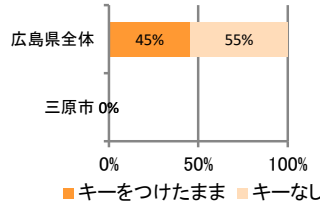

みんなでめざそう！日本一安全・安心な広島県

三原市 の犯罪等発生状況

(令和 2 年 12 月末)

刑法犯の認知状況

主な犯罪の認知件数

区分	R2		R1
	12月	1~12月	1~12月
刑法犯総数	34	400	515
乗り物盗	5	60	126
自動車盗			1
オートバイ盗			5
自転車盗	5	60	120
街頭犯罪	7	58	69
路上強盗			
ひったくり			
恐喝	1	3	8
車上ねらい		11	13
自動販売機ねらい		8	3
器物損壊等	6	36	45
侵入強・窃盗	5	43	30
侵入強盗			1
侵入窃盗	3	32	14
住居侵入	2	11	15
万引き	7	74	103
詐欺	2	18	25

刑法犯認知件数の推移

カギかけ (被害時における施錠の有無)

侵入窃盗

自転車盗

オートバイ盗

車上ねらい

特殊詐欺の認知状況

【被害者の性別】

区分	認知件数		被害額
	1~12月	12月	
R2	7	1	614万円
R1	11		1,768万円

被害者が高齢者の割合 57%

広島県全体

区分	認知件数	被害額	
R2	1~12月	136	2億4,105万円
	12月	8	1,656万円
R1	1~12月	175	3億2,180万円

※ 認知件数、被害額とも暫定値。被害額は概算。
 ※ 被害者の住居地別に集計。

子供・女性対象の性犯罪・声かけ等の把握状況

【事案別】

区分	子供対象(件)	女性対象(件)
R2	1~12月	34
	12月	0
R1	37	49

区分	強制わいせつ	公然わいせつ	ちかん	盗撮	のぞき	暴行・傷害	声かけ	つきまとい	その他
子供	R2 1~12月	1	0	0	0	1	18	5	7
	R1 1~12月	0	0	0	2	0	12	6	15
女性	R2 1~12月	1	1	3	3	4	4	2	16
	R1 1~12月	2	10	2	4	4	4	5	16