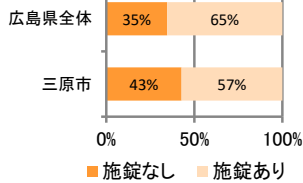

カギかけ (被害時における施錠の有無)

侵入窃盗