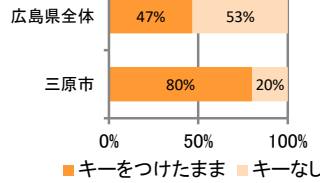

みんなでめざそう！日本一安全・安心な広島県

三原市 の犯罪等発生状況

(令和元年中)

刑法犯の認知状況

主な犯罪の認知件数

区分	R1		H30	
	12月	1~12月	1~12月	年間
刑法犯総数	43	515	500	500
乗り物盗	8	126	130	130
自動車盗		1	1	1
オートバイ盗	1	5	4	4
自転車盗	7	120	125	125
街頭犯罪	10	69	56	56
路上強盗				
ひったくり				
恐喝	1	8		
車上ねらい		13	10	10
自動販売機ねらい		3	2	2
器物損壊等	9	45	44	44
侵入強・窃盗	2	30	42	42
侵入強盗		1		
侵入窃盗		14	29	29
住居侵入	2	15	13	13
万引き	8	103	79	79
詐欺		25	32	32

刑法犯認知件数の推移

カギかけ (被害時における施錠の有無)

侵入窃盗

自転車盗

オートバイ盗

車上ねらい

特殊詐欺の認知状況

【被害者の性別】

区分	認知件数	被害額	
R1	1~12月	11	1,768万円
	12月	0	万円
H30	1~12月	5	1,497万円
	年間	5	1,497万円

被害者が高齢者の割合 64%

広島県全体

区分	認知件数	被害額	
R1	1~12月	175	3億2,180万円
	12月	13	3,811万円
H30	1~12月	183	3億6,511万円
	年間	183	3億6,511万円

※ 認知件数、被害額とも暫定値。被害額は概算。
※ 被害者の住居地別に集計。

子供・女性対象の性犯罪・声かけ等の把握状況

【事案別】

区分	子供対象(件)	女性対象(件)	
R1	1~12月	37	49
	12月	3	1
H30	1~12月	38	43
	年間	38	43

区分	強制わいせつ	公然わいせつ	ちかん	盗撮	のぞき	暴行・傷害	声かけ	つきまとい	その他	
子供	R1 1~12月	0	0	0	2	0	2	12	6	15
	H30 1~12月	1	1	1	0	0	3	15	4	13
女性	R1 1~12月	2	10	2	4	4	2	4	5	16
	H30 1~12月	1	4	5	4	3	2	7	4	13

※ 本集計値は、被害申告の有無に関わらず、警ら要望、相談等を含む。
※ 子供とは、中学生以下の男女。

※掲載されている数値は2月3日現在の確定値です。

犯罪発生マップ

県警ホームページでは、身近な犯罪や不審者出没に関する情報を地図上で分かりやすくお知らせしています。

広島県警察メールマガジン

防犯・交通安全に関する情報や県警からのお知らせをタイムリーに配信しています。

広島県警察本部
生活安全総務課

TEL 082-228-0110