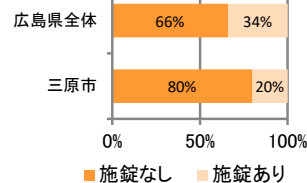

みんなでめざそう！日本一安全・安心な広島県

三原市 の犯罪等発生状況

(令和元年中)

刑法犯の認知状況

主な犯罪の認知件数

区分	R1		H30	
	12月	1~12月	1~12月	年間
刑法犯総数	43	515	500	500
乗り物盗	8	126	130	130
自動車盗		1	1	1
オートバイ盗	1	5	4	4
自転車盗	7	120	125	125
街頭犯罪	10	69	56	56
路上強盗				
ひったくり				
恐喝	1	8		
車上ねらい		13	10	10
自動販売機ねらい		3	2	2
器物損壊等	9	45	44	44
侵入強・窃盗	2	30	42	42
侵入強盗		1		
侵入窃盗		14	29	29
住居侵入	2	15	13	13
万引き	8	103	79	79
詐欺		25	32	32

刑法犯認知件数の推移

カギかけ (被害時における施錠の有無)

侵入窃盗

自転車盗

オートバイ盗

車上ねらい

特殊詐欺の認知状況

【被害者の性別】

区分	認知件数	被害額	
R1	1~12月	11	1,768万円
	12月	0	万円
H30	1~12月	5	1,497万円
	年間	5	1,497万円

被害者が高齢者の割合 64%

広島県全体

区分	認知件数	被害額	
R1	1~12月	175	3億2,180万円
	12月	13	3,811万円
H30	1~12月	183	3億6,511万円
	年間	183	3億6,511万円

※ 認知件数、被害額とも暫定値。被害額は概算。
※ 被害者の住居地別に集計。

子供・女性対象の性犯罪・声かけ等の把握状況

【事案別】

区分	子供対象(件)	女性対象(件)	
R1	1~12月	37	49
	12月	3	1
H30	1~12月	38	43
	年間	38	43

区分	強制わいせつ	公然わいせつ	ちかん	盗撮	のぞき	暴行・傷害	声かけ	つきまとい	その他	
子供	R1 1~12月	0	0	0	2	0	2	12	6	15
	H30 1~12月	1	1	1	0	0	3	15	4	13
女性	R1 1~12月	2	10	2	4	4	2	4	5	16
	H30 1~12月	1	4	5	4	3	2	7	4	13

※ 本集計値は、被害申告の有無に関わらず、警ら要望、相談等を含む。
※ 子供とは、中学生以下の男女。

※掲載されている数値は2月3日現在の確定値です。

犯罪発生マップ

県警ホームページでは、身近な犯罪や不審者出没に関する情報を地図上で分かりやすくお知らせしています。

広島県警察メールマガジン

防犯・交通安全に関する情報や県警からのお知らせをタイムリーに配信しています。

広島県警察本部
生活安全総務課

TEL 082-228-0110