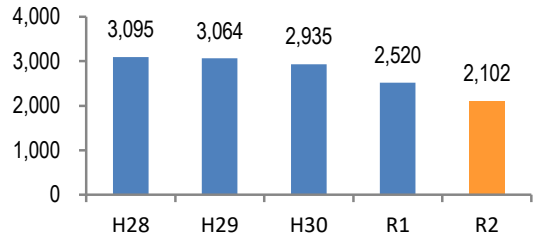

みんなでめざそう！日本一安全・安心な広島県

福山市 の犯罪等発生状況

(令和 2 年 12 月末)

刑法犯の認知状況

主な犯罪の認知件数

区分	R2		R1
	12月	1～12月	1～12月
刑法犯総数	147	2,102	2,520
乗り物盗	29	504	603
自動車盗	2	5	6
オートバイ盗	4	26	27
自転車盗	23	473	570
街頭犯罪	28	389	431
路上強盗		1	
ひったくり			6
恐喝		7	
車上ねらい	8	100	97
自動販売機ねらい	2	19	28
器物損壊等	18	262	300
侵入強・窃盗	13	160	254
侵入強盗		3	1
侵入窃盗	11	125	205
住居侵入	2	32	48
万引き	33	333	332
詐欺	5	67	76

刑法犯認知件数の推移