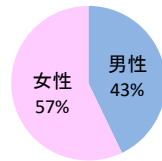

みんなでめざそう！日本一安全・安心な広島県

福山市 の犯罪等発生状況

(令和 2 年 12 月末)

刑法犯の認知状況

主な犯罪の認知件数

区分	R2		R1
	12月	1～12月	1～12月
刑法犯総数	147	2,102	2,520
乗り物盗	29	504	603
自動車盗	2	5	6
オートバイ盗	4	26	27
自転車盗	23	473	570
街頭犯罪	28	389	431
路上強盗		1	
ひったくり			6
恐喝		7	
車上ねらい	8	100	97
自動販売機ねらい	2	19	28
器物損壊等	18	262	300
侵入強・窃盗	13	160	254
侵入強盗		3	1
侵入窃盗	11	125	205
住居侵入	2	32	48
万引き	33	333	332
詐欺	5	67	76

刑法犯認知件数の推移

カギかけ (被害時における施錠の有無)

侵入窃盗

自転車盗

オートバイ盗

車上ねらい

特殊詐欺の認知状況

【被害者の性別】

区分	認知件数	被害額	
R2	1～12月	21	5,456万円
	12月	1	100万円
R1	1～12月	18	2,792万円

広島県全体

区分	認知件数	被害額	
R2	1～12月	136	2億4,105万円
	12月	8	1,656万円
R1	1～12月	175	3億2,180万円

※ 認知件数、被害額とも暫定値。被害額は概算。
 ※ 被害者の住居地別に集計。

被害者が高齢者の割合 62%

子供・女性対象の性犯罪・声かけ等の把握状況

【事案別】

区分	子供対象(件)	女性対象(件)	
R2	1～12月	131	268
	12月	14	20
R1	1～12月	185	228

区分	強制わいせつ	公然わいせつ	ちかん	盗撮	のぞき	暴行・傷害	声かけ	つきまとい	その他	
子供	R2 1～12月	2	5	5	2	1	9	49	19	39
	R1 1～12月	3	5	4	4	2	14	63	33	57
女性	R2 1～12月	10	50	32	25	24	11	25	31	60
	R1 1～12月	11	23	41	17	19	7	31	31	48