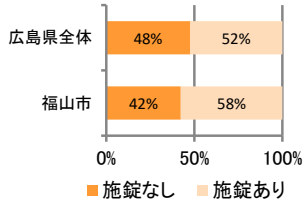

みんなでめざそう！日本一安全・安心な広島県

福山市 の犯罪等発生状況

(令和 2 年 12 月末)

刑法犯の認知状況

主な犯罪の認知件数

区分	R2		R1
	12月	1～12月	1～12月
刑法犯総数	147	2,102	2,520
乗り物盗	29	504	603
自動車盗	2	5	6
オートバイ盗	4	26	27
自転車盗	23	473	570
街頭犯罪	28	389	431
路上強盗		1	
ひったくり			6
恐喝		7	
車上ねらい	8	100	97
自動販売機ねらい	2	19	28
器物損壊等	18	262	300
侵入強・窃盗	13	160	254
侵入強盗		3	1
侵入窃盗	11	125	205
住居侵入	2	32	48
万引き	33	333	332
詐欺	5	67	76

刑法犯認知件数の推移

カギかけ (被害時における施錠の有無)

侵入窃盗

自転車盗

オートバイ盗

車上ねらい

特殊詐欺の認知状況

【被害者の性別】

区分	認知件数	被害額	
R2	1～12月	21	5,456万円
	12月	1	100万円
R1	1～12月	18	2,792万円

広島県全体

区分	認知件数	被害額	
R2	1～12月	136	2億4,105万円
	12月	8	1,656万円
R1	1～12月	175	3億2,180万円

※ 認知件数、被害額とも暫定値。被害額は概算。
 ※ 被害者の住居地別に集計。

被害者が高齢者の割合 62%

子供・女性対象の性犯罪・声かけ等の把握状況