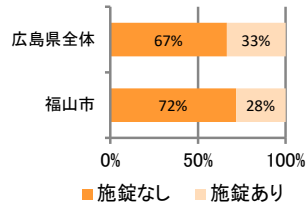

みんなでめざそう！日本一安全・安心な広島県

福山市 の犯罪等発生状況

(令和 2 年 12 月末)

刑法犯の認知状況

主な犯罪の認知件数

区分	R2		R1
	12月	1～12月	1～12月
刑法犯総数	147	2,102	2,520
乗り物盗	29	504	603
自動車盗	2	5	6
オートバイ盗	4	26	27
自転車盗	23	473	570
街頭犯罪	28	389	431
路上強盗		1	
ひったくり			6
恐喝		7	
車上ねらい	8	100	97
自動販売機ねらい	2	19	28
器物損壊等	18	262	300
侵入強・窃盗	13	160	254
侵入強盗		3	1
侵入窃盗	11	125	205
住居侵入	2	32	48
万引き	33	333	332
詐欺	5	67	76

刑法犯認知件数の推移

カギかけ (被害時における施錠の有無)

侵入窃盗

自転車盗

オートバイ盗

車上ねらい

特殊詐欺の認知状況

【被害者の性別】

区分	認知件数	被害額	
R2	1～12月	21	5,456万円
	12月	1	100万円
R1	1～12月	18	2,792万円

広島県全体

区分	認知件数	被害額	
R2	1～12月	136	2億4,105万円
	12月	8	1,656万円
R1	1～12月	175	3億2,180万円

※ 認知件数、被害額とも暫定値。被害額は概算。
 ※ 被害者の住居地別に集計。

被害者が高齢者の割合 62%

子供・女性対象の性犯罪・声かけ等の把握状況

【事案別】

区分	子供対象(件)	女性対象(件)	
R2	1～12月	131	268
	12月	14	20
R1	1～12月	185	228

区分	強制わいせつ	公然わいせつ	ちかん	盗撮	のぞき	暴行・傷害	声かけ	つきまとい	その他	
子供	R2 1～12月	2	5	5	2	1	9	49	19	39
	R1 1～12月	3	5	4	4	2	14	63	33	57
女性	R2 1～12月	10	50	32	25	24	11	25	31	60
	R1 1～12月	11	23	41	17	19	7	31	31	48