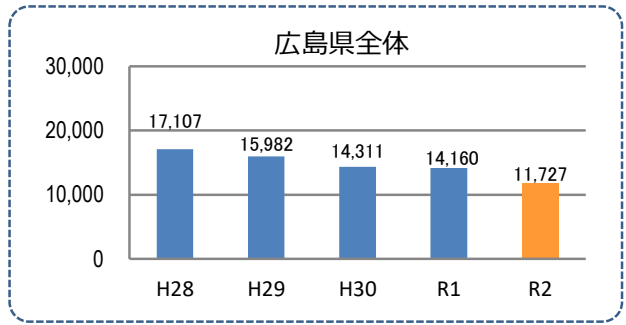

みんなでめざそう！日本一安全・安心な広島県

福山市 の犯罪等発生状況

(令和 2 年 12 月末)

刑法犯の認知状況

主な犯罪の認知件数

区分	R2		R1
	12月	1～12月	1～12月
刑法犯総数	147	2,102	2,520
乗り物盗	29	504	603
自動車盗	2	5	6
オートバイ盗	4	26	27
自転車盗	23	473	570
街頭犯罪	28	389	431
路上強盗		1	
ひったくり			6
恐喝		7	
車上ねらい	8	100	97
自動販売機ねらい	2	19	28
器物損壊等	18	262	300
侵入強・窃盗	13	160	254
侵入強盗		3	1
侵入窃盗	11	125	205
住居侵入	2	32	48
万引き	33	333	332
詐欺	5	67	76

刑法犯認知件数の推移