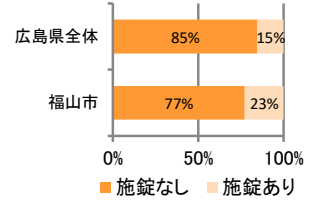

みんなでめざそう！日本一安全・安心な広島県

福山市 の犯罪等発生状況

(令和 2 年 12 月末)

刑法犯の認知状況

主な犯罪の認知件数

区分	R2		R1
	12月	1～12月	1～12月
刑法犯総数	147	2,102	2,520
乗り物盗	29	504	603
自動車盗	2	5	6
オートバイ盗	4	26	27
自転車盗	23	473	570
街頭犯罪	28	389	431
路上強盗		1	
ひったくり			6
恐喝		7	
車上ねらい	8	100	97
自動販売機ねらい	2	19	28
器物損壊等	18	262	300
侵入強・窃盗	13	160	254
侵入強盗		3	1
侵入窃盗	11	125	205
住居侵入	2	32	48
万引き	33	333	332
詐欺	5	67	76

刑法犯認知件数の推移

カギかけ (被害時における施錠の有無)

侵入窃盗

自転車盗

オートバイ盗

車上ねらい

特殊詐欺の認知状況

【被害者の性別】

区分	認知件数	被害額	
R2	1～12月	21	5,456万円
	12月	1	100万円
R1	1～12月	18	2,792万円

広島県全体

区分	認知件数	被害額	
R2	1～12月	136	2億4,105万円
	12月	8	1,656万円
R1	1～12月	175	3億2,180万円

※ 認知件数、被害額とも暫定値。被害額は概算。
 ※ 被害者の住居地別に集計。

被害者が高齢者の割合 62%

子供・女性対象の性犯罪・声かけ等の把握状況

【事案別】

区分	子供対象(件)	女性対象(件)	
R2	1～12月	131	268
	12月	14	20
R1	1～12月	185	228

区分	強制わいせつ	公然わいせつ	ちかん	盗撮	のぞき	暴行・傷害	声かけ	つきまとい	その他	
子供	R2 1～12月	2	5	5	2	1	9	49	19	39
	R1 1～12月	3	5	4	4	2	14	63	33	57
女性	R2 1～12月	10	50	32	25	24	11	25	31	60
	R1 1～12月	11	23	41	17	19	7	31	31	48