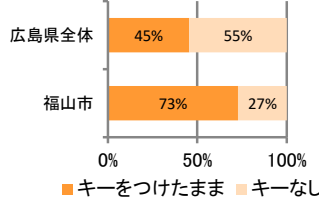

みんなでめざそう！日本一安全・安心な広島県

福山市 の犯罪等発生状況

(令和 2 年 12 月末)

刑法犯の認知状況

主な犯罪の認知件数

区分	R2		R1
	12月	1～12月	1～12月
刑法犯総数	147	2,102	2,520
乗り物盗	29	504	603
自動車盗	2	5	6
オートバイ盗	4	26	27
自転車盗	23	473	570
街頭犯罪	28	389	431
路上強盗		1	
ひったくり			6
恐喝		7	
車上ねらい	8	100	97
自動販売機ねらい	2	19	28
器物損壊等	18	262	300
侵入強・窃盗	13	160	254
侵入強盗		3	1
侵入窃盗	11	125	205
住居侵入	2	32	48
万引き	33	333	332
詐欺	5	67	76

刑法犯認知件数の推移

カギかけ (被害時における施錠の有無)

侵入窃盗

自転車盗

オートバイ盗

車上ねらい

特殊詐欺の認知状況

【被害者の性別】

区分	認知件数	被害額	
R2	1～12月	21	5,456万円
	12月	1	100万円
R1	1～12月	18	2,792万円

広島県全体

区分	認知件数	被害額	
R2	1～12月	136	2億4,105万円
	12月	8	1,656万円
R1	1～12月	175	3億2,180万円

※ 認知件数、被害額とも暫定値。被害額は概算。
 ※ 被害者の住居地別に集計。

被害者が高齢者の割合 62%

子供・女性対象の性犯罪・声かけ等の把握状況

【事案別】

区分	子供対象(件)	女性対象(件)	
R2	1～12月	131	268
	12月	14	20
R1	1～12月	185	228

区分	強制わいせつ	公然わいせつ	ちかん	盗撮	のぞき	暴行・傷害	声かけ	つきまとい	その他	
子供	R2 1～12月	2	5	5	2	1	9	49	19	39
	R1 1～12月	3	5	4	4	2	14	63	33	57
女性	R2 1～12月	10	50	32	25	24	11	25	31	60
	R1 1～12月	11	23	41	17	19	7	31	31	48