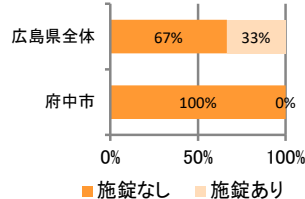

みんなでめざそう！日本一安全・安心な広島県

府中市の犯罪等発生状況

(令和2年12月末)

刑法犯の認知状況

主な犯罪の認知件数

区分	R2		R1
	12月	1~12月	1~12月
刑法犯総数	8	107	110
乗り物盗	2	14	18
自動車盗			
オートバイ盗		1	1
自転車盗	2	13	17
街頭犯罪		17	16
路上強盗			
ひったくり			
恐喝		1	
車上ねらい		6	1
自動販売機ねらい			
器物損壊等		10	15
侵入強・窃盗	2	10	10
侵入強盗			
侵入窃盗	1	6	7
住居侵入	1	4	3
万引き	2	18	14

刑法犯認知件数の推移

カギかけ (被害時における施錠の有無)

侵入窃盗

自転車盗

オートバイ盗

車上ねらい

特殊詐欺の認知状況

【被害者の性別】

区分	認知件数	被害額	
R2	1~12月	2	630万円
	12月	0	万円
R1	1~12月	2	357万円

※ 認知件数、被害額とも暫定値。被害額は概算。
 ※ 被害者の住居地別に集計。

被害者が高齢者の割合 50%

広島県全体

区分	認知件数	被害額	
R2	1~12月	136	2億4,105万円
	12月	8	1,656万円
R1	1~12月	175	3億2,180万円

子供・女性対象の性犯罪・声かけ等の把握状況