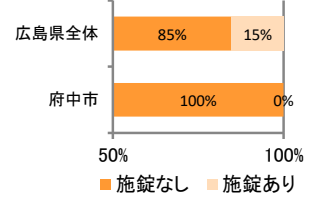

みんなでめざそう！日本一安全・安心な広島県

府中市の犯罪等発生状況

(令和2年12月末)

刑法犯の認知状況

主な犯罪の認知件数

区分	R2		R1
	12月	1~12月	1~12月
刑法犯総数	8	107	110
乗り物盗	2	14	18
自動車盗			
オートバイ盗		1	1
自転車盗	2	13	17
街頭犯罪		17	16
路上強盗			
ひったくり			
恐喝		1	
車上ねらい		6	1
自動販売機ねらい			
器物損壊等		10	15
侵入強・窃盗	2	10	10
侵入強盗			
侵入窃盗	1	6	7
住居侵入	1	4	3
万引き	2	18	14

刑法犯認知件数の推移

カギかけ (被害時における施錠の有無)

侵入窃盗

自転車盗

オートバイ盗

車上ねらい

特殊詐欺の認知状況

【被害者の性別】

区分	認知件数	被害額	
R2	1~12月	2	630万円
	12月	0	万円
R1	1~12月	2	357万円

※ 認知件数、被害額とも暫定値。被害額は概算。
 ※ 被害者の住居地別に集計。

被害者が高齢者の割合 50%

広島県全体

区分	認知件数	被害額	
R2	1~12月	136	2億4,105万円
	12月	8	1,656万円
R1	1~12月	175	3億2,180万円

子供・女性対象の性犯罪・声かけ等の把握状況