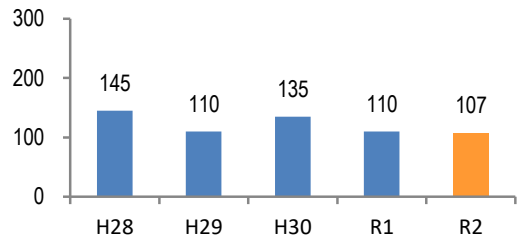

みんなでめざそう！日本一安全・安心な広島県

府中市の犯罪等発生状況

(令和2年12月末)

刑法犯の認知状況

主な犯罪の認知件数

区分	R2		R1
	12月	1~12月	1~12月
刑法犯総数	8	107	110
乗り物盗	2	14	18
自動車盗			
オートバイ盗		1	1
自転車盗	2	13	17
街頭犯罪		17	16
路上強盗			
ひったくり			
恐喝		1	
車上ねらい		6	1
自動販売機ねらい			
器物損壊等		10	15
侵入強・窃盗	2	10	10
侵入強盗			
侵入窃盗	1	6	7
住居侵入	1	4	3
万引き	2	18	14

刑法犯認知件数の推移