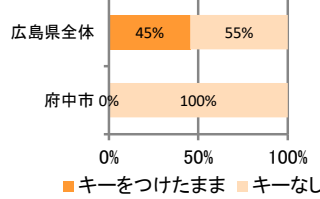

みんなでめざそう！日本一安全・安心な広島県

府中市の犯罪等発生状況

(令和2年12月末)

刑法犯の認知状況

主な犯罪の認知件数

区分	R2		R1
	12月	1~12月	1~12月
刑法犯総数	8	107	110
乗り物盗	2	14	18
自動車盗			
オートバイ盗		1	1
自転車盗	2	13	17
街頭犯罪		17	16
路上強盗			
ひったくり			
恐喝		1	
車上ねらい		6	1
自動販売機ねらい			
器物損壊等		10	15
侵入強・窃盗	2	10	10
侵入強盗			
侵入窃盗	1	6	7
住居侵入	1	4	3
万引き	2	18	14

刑法犯認知件数の推移

カギかけ (被害時における施錠の有無)

侵入窃盗

自転車盗

オートバイ盗

車上ねらい

特殊詐欺の認知状況

【被害者の性別】

区分	認知件数	被害額	
R2	1~12月	2	630万円
	12月	0	万円
R1	1~12月	2	357万円

※ 認知件数、被害額とも暫定値。被害額は概算。
 ※ 被害者の住居地別に集計。

被害者が高齢者の割合 50%

広島県全体

区分	認知件数	被害額	
R2	1~12月	136	2億4,105万円
	12月	8	1,656万円
R1	1~12月	175	3億2,180万円

子供・女性対象の性犯罪・声かけ等の把握状況

【事案別】

区分	子供対象(件)	女性対象(件)	
R2	1~12月	7	31
	12月	0	3
R1	1~12月	4	7

区分	強制わいせつ	公然わいせつ	ちかん	盗撮	のぞき	暴行・傷害	声かけ	つきまとい	その他
子供	R2 1~12月	0	0	0	1	0	3	0	3
	R1 1~12月	0	0	0	0	0	2	1	0
女性	R2 1~12月	3	1	3	1	1	2	7	10
	R1 1~12月	1	0	0	0	1	2	0	3