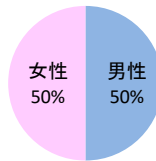

みんなでめざそう！日本一安全・安心な広島県

府中市の犯罪等発生状況

(令和2年12月末)

刑法犯の認知状況

主な犯罪の認知件数

区分	R2		R1
	12月	1~12月	1~12月
刑法犯総数	8	107	110
乗り物盗	2	14	18
自動車盗			
オートバイ盗		1	1
自転車盗	2	13	17
街頭犯罪		17	16
路上強盗			
ひったくり			
恐喝		1	
車上ねらい		6	1
自動販売機ねらい			
器物損壊等		10	15
侵入強・窃盗	2	10	10
侵入強盗			
侵入窃盗	1	6	7
住居侵入	1	4	3
万引き	2	18	14

刑法犯認知件数の推移

カギかけ (被害時における施錠の有無)

侵入窃盗

自転車盗

オートバイ盗

車上ねらい

特殊詐欺の認知状況

【被害者の性別】

区分	認知件数	被害額	
R2	1~12月	2	630万円
	12月	0	万円
R1	1~12月	2	357万円

※ 認知件数、被害額とも暫定値。被害額は概算。
 ※ 被害者の住居地別に集計。

被害者が高齢者の割合 50%

広島県全体

区分	認知件数	被害額	
R2	1~12月	136	2億4,105万円
	12月	8	1,656万円
R1	1~12月	175	3億2,180万円

子供・女性対象の性犯罪・声かけ等の把握状況