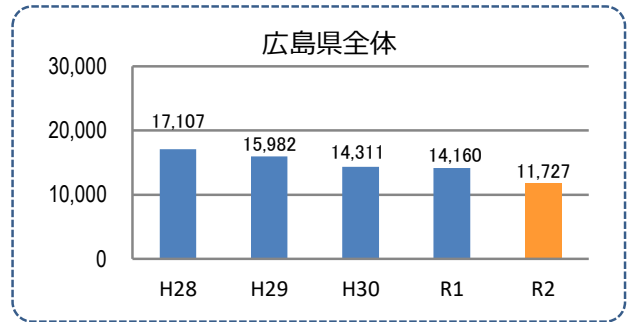

みんなでめざそう！日本一安全・安心な広島県

府中市の犯罪等発生状況

(令和2年12月末)

刑法犯の認知状況

主な犯罪の認知件数

区分	R2		R1
	12月	1~12月	1~12月
刑法犯総数	8	107	110
乗り物盗	2	14	18
自動車盗			
オートバイ盗		1	1
自転車盗	2	13	17
街頭犯罪		17	16
路上強盗			
ひったくり			
恐喝		1	
車上ねらい		6	1
自動販売機ねらい			
器物損壊等		10	15
侵入強・窃盗	2	10	10
侵入強盗			
侵入窃盗	1	6	7
住居侵入	1	4	3
万引き	2	18	14

刑法犯認知件数の推移