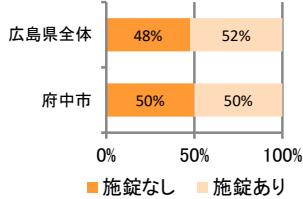

みんなでめざそう！日本一安全・安心な広島県

府中市の犯罪等発生状況

(令和2年12月末)

刑法犯の認知状況

主な犯罪の認知件数

区分	R2		R1
	12月	1~12月	1~12月
刑法犯総数	8	107	110
乗り物盗	2	14	18
自動車盗			
オートバイ盗		1	1
自転車盗	2	13	17
街頭犯罪		17	16
路上強盗			
ひったくり			
恐喝		1	
車上ねらい		6	1
自動販売機ねらい			
器物損壊等		10	15
侵入強・窃盗	2	10	10
侵入強盗			
侵入窃盗	1	6	7
住居侵入	1	4	3
万引き	2	18	14

刑法犯認知件数の推移

カギかけ (被害時における施錠の有無)

侵入窃盗

自転車盗

オートバイ盗

車上ねらい

特殊詐欺の認知状況

【被害者の性別】

区分	認知件数	被害額	
R2	1~12月	2	630万円
	12月	0	万円
R1	1~12月	2	357万円

※ 認知件数、被害額とも暫定値。被害額は概算。
 ※ 被害者の住居地別に集計。

被害者が高齢者の割合 50%

広島県全体

区分	認知件数	被害額	
R2	1~12月	136	2億4,105万円
	12月	8	1,656万円
R1	1~12月	175	3億2,180万円

子供・女性対象の性犯罪・声かけ等の把握状況