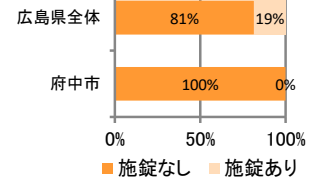

みんなできぞそう！日本一安全・安心な広島県

府中市

の犯罪等発生状況

(令和元年中)

刑法犯の認知状況

主な犯罪の認知件数

区分	R1		H30	
	12月	1~12月	1~12月	年間
刑法犯総数	7	110	135	135
乗り物盗	1	18	14	14
自動車盗			1	1
オートバイ盗		1		
自転車盗	1	17	13	13
街頭犯罪	1	16	19	19
路上強盗				
ひったくり				
恐喝			1	1
車上ねらい		1	5	5
自動販売機ねらい			1	1
器物損壊等	1	15	12	12
侵入強・窃盗	1	10	3	3
侵入強盗				
侵入窃盗	1	7	3	3
住居侵入		3		
万引き		14	18	18
詐欺		3	7	7

刑法犯認知件数の推移

広島県全体

カギかけ (被害時における施錠の有無)

侵入窃盗

自転車盗

オートバイ盗

車上ねらい

特殊詐欺の認知状況

【被害者の性別】

区分	認知件数	被害額	
R1	1~12月	2	357万円
	12月	1	258万円
H30	1~12月	2	222万円
	年間	2	222万円

被害者が高齢者の割合 100%

広島県全体

区分	認知件数	被害額	
R1	1~12月	175	3億2,180万円
	12月	13	3,811万円
H30	1~12月	183	3億6,511万円
	年間	183	3億6,511万円

※ 認知件数、被害額とも暫定値。被害額は概算。
 ※ 被害者の住居地別に集計。