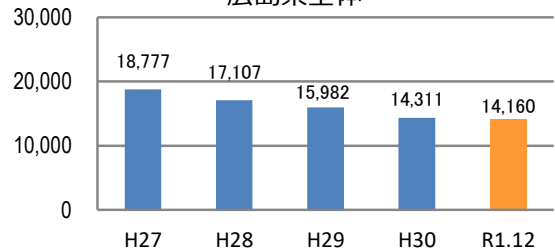

みんなできぞそう！日本一安全・安心な広島県

府中市

の犯罪等発生状況

(令和元年中)

刑法犯の認知状況

主な犯罪の認知件数

区分	R1		H30	
	12月	1~12月	1~12月	年間
刑法犯総数	7	110	135	135
乗り物盗	1	18	14	14
自動車盗			1	1
オートバイ盗		1		
自転車盗	1	17	13	13
街頭犯罪	1	16	19	19
路上強盗				
ひったくり				
恐喝			1	1
車上ねらい		1	5	5
自動販売機ねらい			1	1
器物損壊等	1	15	12	12
侵入強・窃盗	1	10	3	3
侵入強盗				
侵入窃盗	1	7	3	3
住居侵入		3		
万引き		14	18	18
詐欺		3	7	7

刑法犯認知件数の推移

広島県全体

カギかけ (被害時における施錠の有無)

侵入窃盗

自転車盗

オートバイ盗

車上ねらい

特殊詐欺の認知状況

【被害者の性別】

区分	認知件数	被害額	
R1	1~12月	2	357万円
	12月	1	258万円
H30	1~12月	2	222万円
	年間	2	222万円

被害者が高齢者の割合 100%

広島県全体

区分	認知件数	被害額	
R1	1~12月	175	3億2,180万円
	12月	13	3,811万円
H30	1~12月	183	3億6,511万円
	年間	183	3億6,511万円

※ 認知件数、被害額とも暫定値。被害額は概算。
※ 被害者の住居地別に集計。

子供・女性対象の性犯罪・声かけ等の把握状況

【事案別】

区分	子供対象(件)	女性対象(件)	
R1	1~12月	4	7
	12月	1	1
H30	1~12月	8	13
	年間	8	13

区分	強制わいせつ	公然わいせつ	ちかん	盗撮	のぞき	暴行・傷害	声かけ	つきまとい	その他
子供	R1 1~12月	0	0	0	0	1	2	1	0
	H30 1~12月	0	0	0	1	1	0	1	4
女性	R1 1~12月	1	0	0	0	1	2	0	3
	H30 1~12月	0	1	1	1	1	4	2	2

※ 本集計値は、被害申告の有無に関わらず、警ら要望、相談等を含む。
※ 子供とは、中学生以下の男女。

※掲載されている数値は2月3日現在の確定値です。

犯罪発生マップ

県警ホームページでは、身近な犯罪や不審者出没に関する情報を地図上で分かりやすくお知らせしています。

広島県警察メールマガジン

防犯・交通安全に関する情報や県警からのお知らせをタイムリーに配信しています。

広島県警察本部
生活安全総務課

TEL 082-228-0110