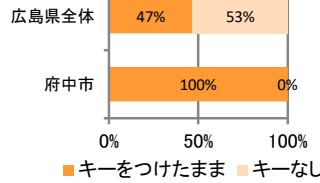

みんなできぞそう！日本一安全・安心な広島県

府中市

の犯罪等発生状況

(令和元年中)

刑法犯の認知状況

主な犯罪の認知件数

区分	R1		H30	
	12月	1~12月	1~12月	年間
刑法犯総数	7	110	135	135
乗り物盗	1	18	14	14
自動車盗			1	1
オートバイ盗		1		
自転車盗	1	17	13	13
街頭犯罪	1	16	19	19
路上強盗				
ひったくり				
恐喝			1	1
車上ねらい		1	5	5
自動販売機ねらい			1	1
器物損壊等	1	15	12	12
侵入強・窃盗	1	10	3	3
侵入強盗				
侵入窃盗	1	7	3	3
住居侵入		3		
万引き		14	18	18
詐欺		3	7	7

刑法犯認知件数の推移

広島県全体

カギかけ (被害時における施錠の有無)

侵入窃盗

自転車盗

オートバイ盗

車上ねらい

特殊詐欺の認知状況

【被害者の性別】

区分	認知件数	被害額	
R1	1~12月	2	357万円
	12月	1	258万円
H30	1~12月	2	222万円
	年間	2	222万円

被害者が高齢者の割合 100%

広島県全体

区分	認知件数	被害額	
R1	1~12月	175	3億2,180万円
	12月	13	3,811万円
H30	1~12月	183	3億6,511万円
	年間	183	3億6,511万円

※ 認知件数、被害額とも暫定値。被害額は概算。
 ※ 被害者の住居地別に集計。

子供・女性対象の性犯罪・声かけ等の把握状況

【事案別】

区分	子供対象(件)	女性対象(件)	
R1	1~12月	4	7
	12月	1	1
H30	1~12月	8	13
	年間	8	13

区分	強制わいせつ	公然わいせつ	ちかん	盗撮	のぞき	暴行・傷害	声かけ	つきまとい	その他
子供	R1 1~12月	0	0	0	0	1	2	1	0
	H30 1~12月	0	0	0	1	1	0	1	4
女性	R1 1~12月	1	0	0	0	1	2	0	3
	H30 1~12月	0	1	1	1	1	4	2	2