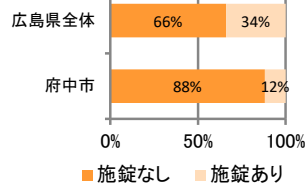

みんなできぞそう！日本一安全・安心な広島県

府中市

の犯罪等発生状況

(令和元年中)

刑法犯の認知状況

主な犯罪の認知件数

区分	R1		H30	
	12月	1~12月	1~12月	年間
刑法犯総数	7	110	135	135
乗り物盗	1	18	14	14
自動車盗			1	1
オートバイ盗		1		
自転車盗	1	17	13	13
街頭犯罪	1	16	19	19
路上強盗				
ひったくり				
恐喝			1	1
車上ねらい		1	5	5
自動販売機ねらい			1	1
器物損壊等	1	15	12	12
侵入強・窃盗	1	10	3	3
侵入強盗				
侵入窃盗	1	7	3	3
住居侵入		3		
万引き		14	18	18
詐欺		3	7	7

刑法犯認知件数の推移

広島県全体

カギかけ (被害時における施錠の有無)

侵入窃盗

自転車盗

オートバイ盗

車上ねらい

特殊詐欺の認知状況

【被害者の性別】

区分	認知件数	被害額	
R1	1~12月	2	357万円
	12月	1	258万円
H30	1~12月	2	222万円
	年間	2	222万円

被害者が高齢者の割合 100%

広島県全体

区分	認知件数	被害額	
R1	1~12月	175	3億2,180万円
	12月	13	3,811万円
H30	1~12月	183	3億6,511万円
	年間	183	3億6,511万円

※ 認知件数、被害額とも暫定値。被害額は概算。
 ※ 被害者の住居地別に集計。

子供・女性対象の性犯罪・声かけ等の把握状況

【事案別】

区分	子供対象(件)	女性対象(件)	
R1	1~12月	4	7
	12月	1	1
H30	1~12月	8	13
	年間	8	13

区分	強制わいせつ	公然わいせつ	ちかん	盗撮	のぞき	暴行・傷害	声かけ	つきまとい	その他
子供	R1 1~12月	0	0	0	0	1	2	1	0
	H30 1~12月	0	0	0	1	1	0	1	4
女性	R1 1~12月	1	0	0	0	1	2	0	3
	H30 1~12月	0	1	1	1	1	4	2	2