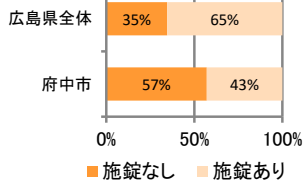

みんなできぞそう！日本一安全・安心な広島県

府中市

の犯罪等発生状況

(令和元年中)

刑法犯の認知状況

主な犯罪の認知件数

区分	R1		H30	
	12月	1~12月	1~12月	年間
刑法犯総数	7	110	135	135
乗り物盗	1	18	14	14
自動車盗			1	1
オートバイ盗		1		
自転車盗	1	17	13	13
街頭犯罪	1	16	19	19
路上強盗				
ひったくり				
恐喝			1	1
車上ねらい		1	5	5
自動販売機ねらい			1	1
器物損壊等	1	15	12	12
侵入強・窃盗	1	10	3	3
侵入強盗				
侵入窃盗	1	7	3	3
住居侵入		3		
万引き		14	18	18
詐欺		3	7	7

刑法犯認知件数の推移

広島県全体

カギかけ (被害時における施錠の有無)

侵入窃盗

自転車盗

オートバイ盗

車上ねらい

特殊詐欺の認知状況

【被害者の性別】

区分	認知件数	被害額	
R1	1~12月	2	357万円
	12月	1	258万円
H30	1~12月	2	222万円
	年間	2	222万円

被害者が高齢者の割合 100%

広島県全体

区分	認知件数	被害額	
R1	1~12月	175	3億2,180万円
	12月	13	3,811万円
H30	1~12月	183	3億6,511万円
	年間	183	3億6,511万円

※ 認知件数、被害額とも暫定値。被害額は概算。
 ※ 被害者の住居地別に集計。

子供・女性対象の性犯罪・声かけ等の把握状況

【事案別】

区分	子供対象(件)	女性対象(件)	
R1	1~12月	4	7
	12月	1	1
H30	1~12月	8	13
	年間	8	13

区分	強制わいせつ	公然わいせつ	ちかん	盗撮	のぞき	暴行・傷害	声かけ	つきまとい	その他
子供	R1 1~12月	0	0	0	0	1	2	1	0
	H30 1~12月	0	0	0	1	1	0	1	4
女性	R1 1~12月	1	0	0	0	1	2	0	3
	H30 1~12月	0	1	1	1	1	4	2	2