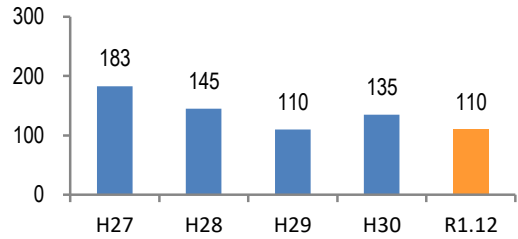

みんなできぞそう！日本一安全・安心な広島県

府中市

の犯罪等発生状況

(令和元年中)

刑法犯の認知状況

主な犯罪の認知件数

区分	R1		H30	
	12月	1~12月	1~12月	年間
刑法犯総数	7	110	135	135
乗り物盗	1	18	14	14
自動車盗			1	1
オートバイ盗		1		
自転車盗	1	17	13	13
街頭犯罪	1	16	19	19
路上強盗				
ひったくり				
恐喝			1	1
車上ねらい		1	5	5
自動販売機ねらい			1	1
器物損壊等	1	15	12	12
侵入強・窃盗	1	10	3	3
侵入強盗				
侵入窃盗	1	7	3	3
住居侵入		3		
万引き		14	18	18
詐欺		3	7	7

刑法犯認知件数の推移