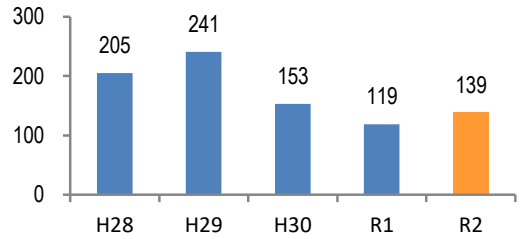

刑法犯の認知状況

主な犯罪の認知件数

区分	R2		R1
	12月	1~12月	1~12月
刑法犯総数	12	139	119
乗り物盗		16	9
自動車盗			1
オートバイ盗		1	
自転車盗		15	8
街頭犯罪	1	16	25
路上強盗			
ひったくり			
恐喝			
車上ねらい		5	3
自動販売機ねらい		1	1
器物損壊等	1	10	21
侵入強・窃盗	3	19	13
侵入強盗		1	
侵入窃盗	2	13	10
住居侵入	1	5	3
万引き	2	23	16
詐欺	2	5	7

刑法犯認知件数の推移

カギかけ (被害時における施錠の有無)

特殊詐欺の認知状況

【被害者の性別】

区分	認知件数	被害額
R2	1~12月	0 万円
	12月	0 万円
R1	1~12月	30万円

※ 認知件数、被害額とも暫定値。被害額は概算。
 ※ 被害者の住居地別に集計。

被害者が高齢者の割合 -

広島県全体

区分	認知件数	被害額
R2	1~12月	136 2億4,105万円
	12月	8 1,656万円
R1	1~12月	175 3億2,180万円

子供・女性対象の性犯罪・声かけ等の把握状況

【事案別】

区分	子供対象(件)	女性対象(件)
R2	1~12月	13
	12月	0
R1	1~12月	27

区分	強割れいせつ	公然わいせつ	ちかん	盗撮	のぞき	暴行・傷害	声かけ	つきまとい	その他
子供	R2 1~12月	0	0	0	0	2	5	1	8
	R1 1~12月	1	1	0	1	0	8	1	12
女性	R2 1~12月	1	1	0	0	2	4	1	4
	R1 1~12月	1	4	2	5	2	2	5	5