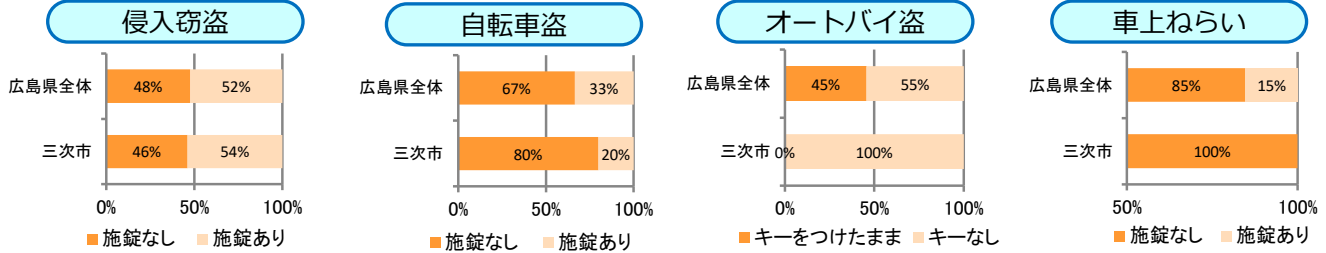

刑法犯の認知状況

主な犯罪の認知件数

区分	R2		R1
	12月	1~12月	1~12月
刑法犯総数	12	139	119
乗り物盗		16	9
自動車盗			1
オートバイ盗		1	
自転車盗		15	8
街頭犯罪	1	16	25
路上強盗			
ひったくり			
恐喝			
車上ねらい		5	3
自動販売機ねらい		1	1
器物損壊等	1	10	21
侵入強・窃盗	3	19	13
侵入強盗		1	
侵入窃盗	2	13	10
住居侵入	1	5	3
万引き	2	23	16
詐欺	2	5	7

刑法犯認知件数の推移

カギかけ (被害時における施錠の有無)

特殊詐欺の認知状況

【被害者の性別】

区分	認知件数	被害額
R2	1~12月	0 万円
	12月	0 万円
R1	1~12月	30万円

※ 認知件数、被害額とも暫定値。被害額は概算。
 ※ 被害者の住居地別に集計。

被害者が高齢者の割合 -

広島県全体

区分	認知件数	被害額
R2	1~12月	136 2億4,105万円
	12月	8 1,656万円
R1	1~12月	175 3億2,180万円

子供・女性対象の性犯罪・声かけ等の把握状況

【事案別】

区分	子供対象(件)	女性対象(件)
R2	1~12月	13
	12月	0
R1	1~12月	27

区分	強割れいせつ	公然わいせつ	ちかん	盗撮	のぞき	暴行・傷害	声かけ	つきまとい	その他
子供	R2 1~12月	0	0	0	0	2	5	1	8
	R1 1~12月	1	1	0	1	0	8	1	12
女性	R2 1~12月	1	1	0	0	2	4	1	4
	R1 1~12月	1	4	2	5	2	2	5	5