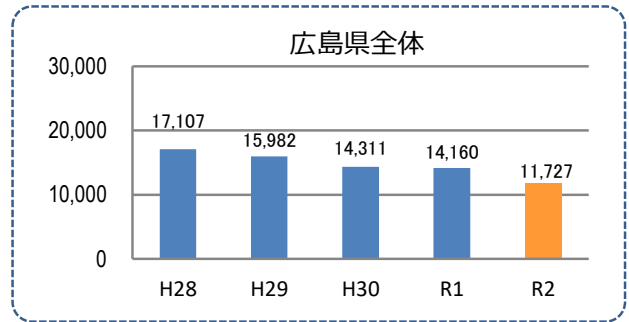

刑法犯の認知状況

主な犯罪の認知件数

区分	R2		R1
	12月	1~12月	1~12月
刑法犯総数	12	139	119
乗り物盗		16	9
自動車盗			1
オートバイ盗		1	
自転車盗		15	8
街頭犯罪	1	16	25
路上強盗			
ひったくり			
恐喝			
車上ねらい		5	3
自動販売機ねらい		1	1
器物損壊等	1	10	21
侵入強・窃盗	3	19	13
侵入強盗		1	
侵入窃盗	2	13	10
住居侵入	1	5	3
万引き	2	23	16
詐欺	2	5	7

刑法犯認知件数の推移

カギかけ (被害時における施錠の有無)

特殊詐欺の認知状況

【被害者の性別】

区分	認知件数	被害額
R2	1~12月	0 万円
	12月	0 万円
R1	1~12月	30万円

※ 認知件数、被害額とも暫定値。被害額は概算。
 ※ 被害者の住居地別に集計。

被害者が高齢者の割合 -

広島県全体

区分	認知件数	被害額
R2	1~12月	136 2億4,105万円
	12月	8 1,656万円
R1	1~12月	175 3億2,180万円

子供・女性対象の性犯罪・声かけ等の把握状況

【事案別】

区分	子供対象(件)	女性対象(件)
R2	1~12月	13
	12月	0
R1	1~12月	27

区分	強割れいせつ	公然わいせつ	ちかん	盗撮	のぞき	暴行・傷害	声かけ	つきまとい	その他
子供	R2 1~12月	0	0	0	0	2	5	1	8
	R1 1~12月	1	1	0	1	0	8	1	12
女性	R2 1~12月	1	1	0	0	2	4	1	4
	R1 1~12月	1	4	2	5	2	2	5	5