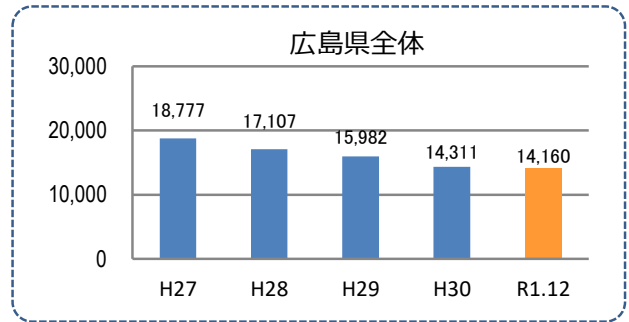

みんなでめざそう！日本一安全・安心な広島県

三次市の犯罪等発生状況

(令和元年中)

刑法犯の認知状況

主な犯罪の認知件数

区分	R1		H30	
	12月	1~12月	1~12月	年間
刑法犯総数	15	119	153	153
乗り物盗		9	8	8
自動車盗		1		
オートバイ盗				
自転車盗		8	8	8
街頭犯罪	3	25	41	41
路上強盗				
ひったくり				
恐喝				
車上ねらい		3	3	3
自動販売機ねらい		1	1	1
器物損壊等	3	21	37	37
侵入強・窃盗	6	13	13	13
侵入強盗				
侵入窃盗	5	10	7	7
住居侵入	1	3	6	6
万引き		16	28	28
詐欺		6	8	8

刑法犯認知件数の推移