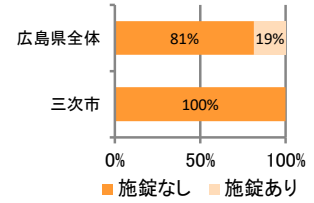

みんなでめざそう！日本一安全・安心な広島県

三次市の犯罪等発生状況

(令和元年中)

刑法犯の認知状況

主な犯罪の認知件数

区分	R1		H30	
	12月	1~12月	1~12月	年間
刑法犯総数	15	119	153	153
乗り物盗		9	8	8
自動車盗		1		
オートバイ盗				
自転車盗		8	8	8
街頭犯罪	3	25	41	41
路上強盗				
ひったくり				
恐喝				
車上ねらい		3	3	3
自動販売機ねらい		1	1	1
器物損壊等	3	21	37	37
侵入強・窃盗	6	13	13	13
侵入強盗				
侵入窃盗	5	10	7	7
住居侵入	1	3	6	6
万引き		16	28	28
詐欺		6	8	8

刑法犯認知件数の推移

カギかけ (被害時における施錠の有無)

侵入窃盗

自転車盗

オートバイ盗

車上ねらい

特殊詐欺の認知状況

【被害者の性別】

区分	認知件数	被害額	
R1	1~12月	1	30万円
	12月	0	万円
H30	1~12月	1	65万円
	年間	1	65万円

※ 認知件数、被害額とも暫定値。被害額は概算。
 ※ 被害者の住居地別に集計。

被害者が高齢者の割合 100%

広島県全体

区分	認知件数	被害額	
R1	1~12月	175	3億2,180万円
	12月	13	3,811万円
H30	1~12月	183	3億6,511万円
	年間	183	3億6,511万円

子供・女性対象の性犯罪・声かけ等の把握状況

【事案別】

区分	子供対象(件)	女性対象(件)	
R1	1~12月	26	27
	12月	0	1
H30	1~12月	28	15
	年間	28	15

区分	強刺わいせつ	公然わいせつ	ちかん	盗撮	のぞき	暴行・傷害	声かけ	つきまとい	その他
子供	R1 1~12月	1	1	0	1	0	2	8	12
	H30 1~12月	2	1	0	2	1	0	12	8
女性	R1 1~12月	1	4	2	5	2	1	2	5
	H30 1~12月	0	3	4	0	1	0	1	6