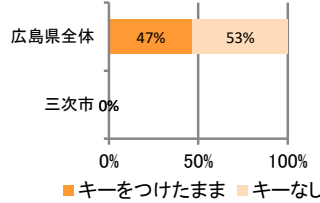

みんなでめざそう！日本一安全・安心な広島県

三次市の犯罪等発生状況

(令和元年中)

刑法犯の認知状況

主な犯罪の認知件数

区分	R1		H30	
	12月	1~12月	1~12月	年間
刑法犯総数	15	119	153	153
乗り物盗		9	8	8
自動車盗		1		
オートバイ盗				
自転車盗		8	8	8
街頭犯罪	3	25	41	41
路上強盗				
ひったくり				
恐喝				
車上ねらい		3	3	3
自動販売機ねらい		1	1	1
器物損壊等	3	21	37	37
侵入強・窃盗	6	13	13	13
侵入強盗				
侵入窃盗	5	10	7	7
住居侵入	1	3	6	6
万引き		16	28	28
詐欺		6	8	8

刑法犯認知件数の推移

カギかけ (被害時における施錠の有無)

侵入窃盗

自転車盗

オートバイ盗

車上ねらい

特殊詐欺の認知状況

【被害者の性別】

区分	認知件数	被害額	
R1	1~12月	1	30万円
	12月	0	万円
H30	1~12月	1	65万円
	年間	1	65万円

※ 認知件数、被害額とも暫定値。被害額は概算。
 ※ 被害者の住居地別に集計。

被害者が高齢者の割合 100%

広島県全体

区分	認知件数	被害額	
R1	1~12月	175	3億2,180万円
	12月	13	3,811万円
H30	1~12月	183	3億6,511万円
	年間	183	3億6,511万円

子供・女性対象の性犯罪・声かけ等の把握状況

【事案別】

区分	子供対象(件)	女性対象(件)	
R1	1~12月	26	27
	12月	0	1
H30	1~12月	28	15
	年間	28	15

区分	強刺わいせつ	公然わいせつ	ちかん	盗撮	のぞき	暴行・傷害	声かけ	つきまとい	その他
子供	R1 1~12月	1	1	0	1	0	2	8	12
	H30 1~12月	2	1	0	2	1	0	12	8
女性	R1 1~12月	1	4	2	5	2	1	2	5
	H30 1~12月	0	3	4	0	1	0	1	6