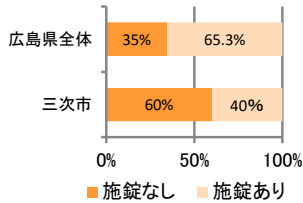

みんなでめざそう！日本一安全・安心な広島県

三次市の犯罪等発生状況

(令和元年中)

刑法犯の認知状況

主な犯罪の認知件数

区分	R1		H30	
	12月	1~12月	1~12月	年間
刑法犯総数	15	119	153	153
乗り物盗		9	8	8
自動車盗		1		
オートバイ盗				
自転車盗		8	8	8
街頭犯罪	3	25	41	41
路上強盗				
ひったくり				
恐喝				
車上ねらい		3	3	3
自動販売機ねらい		1	1	1
器物損壊等	3	21	37	37
侵入強・窃盗	6	13	13	13
侵入強盗				
侵入窃盗	5	10	7	7
住居侵入	1	3	6	6
万引き		16	28	28
詐欺		6	8	8

刑法犯認知件数の推移

カギかけ (被害時における施錠の有無)

侵入窃盗

自転車盗

オートバイ盗

車上ねらい

特殊詐欺の認知状況

【被害者の性別】

区分	認知件数	被害額	
R1	1~12月	1	30万円
	12月	0	万円
H30	1~12月	1	65万円
	年間	1	65万円

※ 認知件数、被害額とも暫定値。被害額は概算。
 ※ 被害者の住居地別に集計。

被害者が高齢者の割合 100%

広島県全体

区分	認知件数	被害額	
R1	1~12月	175	3億2,180万円
	12月	13	3,811万円
H30	1~12月	183	3億6,511万円
	年間	183	3億6,511万円