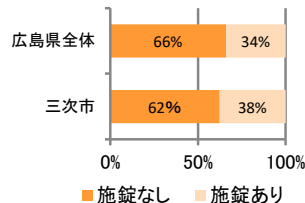

みんなでめざそう！日本一安全・安心な広島県

三次市の犯罪等発生状況

(令和元年中)

刑法犯の認知状況

主な犯罪の認知件数

区分	R1		H30	
	12月	1~12月	1~12月	年間
刑法犯総数	15	119	153	153
乗り物盗		9	8	8
自動車盗		1		
オートバイ盗				
自転車盗		8	8	8
街頭犯罪	3	25	41	41
路上強盗				
ひったくり				
恐喝				
車上ねらい		3	3	3
自動販売機ねらい		1	1	1
器物損壊等	3	21	37	37
侵入強・窃盗	6	13	13	13
侵入強盗				
侵入窃盗	5	10	7	7
住居侵入	1	3	6	6
万引き		16	28	28
詐欺		6	8	8

刑法犯認知件数の推移

カギかけ (被害時における施錠の有無)

侵入窃盗

自転車盗

オートバイ盗

車上ねらい

特殊詐欺の認知状況

【被害者の性別】

区分	認知件数	被害額	
R1	1~12月	1	30万円
	12月	0	万円
H30	1~12月	1	65万円
	年間	1	65万円

※ 認知件数、被害額とも暫定値。被害額は概算。
 ※ 被害者の住居地別に集計。

被害者が高齢者の割合 100%

広島県全体

区分	認知件数	被害額	
R1	1~12月	175	3億2,180万円
	12月	13	3,811万円
H30	1~12月	183	3億6,511万円
	年間	183	3億6,511万円

子供・女性対象の性犯罪・声かけ等の把握状況

【事案別】

区分	子供対象(件)	女性対象(件)	
R1	1~12月	26	27
	12月	0	1
H30	1~12月	28	15
	年間	28	15

区分	強刺わいせつ	公然わいせつ	ちかん	盗撮	のぞき	暴行・傷害	声かけ	つきまとい	その他
子供	R1 1~12月	1	1	0	1	0	2	8	12
	H30 1~12月	2	1	0	2	1	0	12	8
女性	R1 1~12月	1	4	2	5	2	1	2	5
	H30 1~12月	0	3	4	0	1	0	1	6