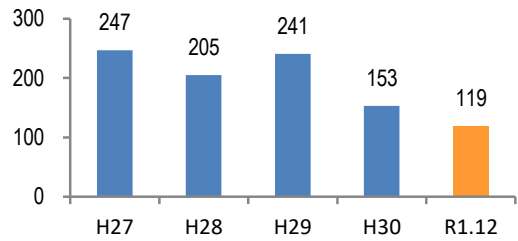

みんなでめざそう！日本一安全・安心な広島県

三次市の犯罪等発生状況

(令和元年中)

刑法犯の認知状況

主な犯罪の認知件数

区分	R1		H30	
	12月	1~12月	1~12月	年間
刑法犯総数	15	119	153	153
乗り物盗		9	8	8
自動車盗		1		
オートバイ盗				
自転車盗		8	8	8
街頭犯罪	3	25	41	41
路上強盗				
ひったくり				
恐喝				
車上ねらい		3	3	3
自動販売機ねらい		1	1	1
器物損壊等	3	21	37	37
侵入強・窃盗	6	13	13	13
侵入強盗				
侵入窃盗	5	10	7	7
住居侵入	1	3	6	6
万引き		16	28	28
詐欺		6	8	8

刑法犯認知件数の推移