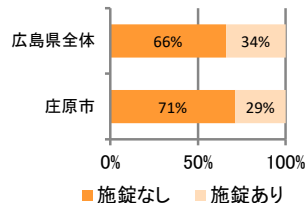

みんなでめざそう！日本一安全・安心な広島県

庄原市の犯罪等発生状況

(令和元年中)

刑法犯の認知状況

主な犯罪の認知件数

区分	R1		H30	
	12月	1~12月	1~12月	年間
刑法犯総数	9	86	70	70
乗り物盗	1	7	2	2
自動車盗				
オートバイ盗				
自転車盗	1	7	2	2
街頭犯罪		9	16	16
路上強盗				
ひったくり			1	1
恐喝				
車上ねらい		1	3	3
自動販売機ねらい			3	3
器物損壊等		8	9	9
侵入強・窃盗	2	16	11	11
侵入強盗		1		
侵入窃盗	2	12	6	6
住居侵入		3	5	5
万引き	2	11	10	10
詐欺	1	10	3	3

刑法犯認知件数の推移

カギかけ (被害時における施錠の有無)

侵入窃盗

自転車盗

オートバイ盗

車上ねらい

特殊詐欺の認知状況

【被害者の性別】

区分	認知件数	被害額	
R1	1~12月	6	1,667万円
	12月	1	230万円
H30	1~12月	0	万円
	年間	0	万円

被害者が高齢者の割合 0%

広島県全体

区分	認知件数	被害額	
R1	1~12月	175	3億2,180万円
	12月	13	3,811万円
H30	1~12月	183	3億6,511万円
	年間	183	3億6,511万円

※ 認知件数、被害額とも暫定値。被害額は概算。
 ※ 被害者の住居地別に集計。

子供・女性対象の性犯罪・声かけ等の把握状況

【事案別】

区分	子供対象(件)	女性対象(件)	
R1	1~12月	9	8
	12月	0	0
H30	1~12月	9	6
	年間	9	6

区分	強割れいせつ	公然わいせつ	ちかん	盗撮	のぞき	暴行・傷害	声かけ	つきまとい	その他
子供	R1 1~12月	1	1	0	0	0	2	1	4
	H30 1~12月	0	0	0	0	0	3	2	4
女性	R1 1~12月	1	1	0	1	0	0	1	4
	H30 1~12月	0	1	1	0	1	1	1	1