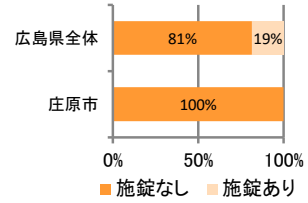

みんなでめざそう！日本一安全・安心な広島県

庄原市の犯罪等発生状況

(令和元年中)

刑法犯の認知状況

主な犯罪の認知件数

区分	R1		H30	
	12月	1~12月	1~12月	年間
刑法犯総数	9	86	70	70
乗り物盗	1	7	2	2
自動車盗				
オートバイ盗				
自転車盗	1	7	2	2
街頭犯罪		9	16	16
路上強盗				
ひったくり			1	1
恐喝				
車上ねらい		1	3	3
自動販売機ねらい			3	3
器物損壊等		8	9	9
侵入強・窃盗	2	16	11	11
侵入強盗		1		
侵入窃盗	2	12	6	6
住居侵入		3	5	5
万引き	2	11	10	10
詐欺	1	10	3	3

刑法犯認知件数の推移

カギかけ (被害時における施錠の有無)

侵入窃盗

自転車盗

オートバイ盗

車上ねらい

特殊詐欺の認知状況

【被害者の性別】

区分	認知件数	被害額	
R1	1~12月	6	1,667万円
	12月	1	230万円
H30	1~12月	0	万円
	年間	0	万円

被害者が高齢者の割合 0%

広島県全体

区分	認知件数	被害額	
R1	1~12月	175	3億2,180万円
	12月	13	3,811万円
H30	1~12月	183	3億6,511万円
	年間	183	3億6,511万円

※ 認知件数、被害額とも暫定値。被害額は概算。
 ※ 被害者の住居地別に集計。

子供・女性対象の性犯罪・声かけ等の把握状況

【事案別】

区分	子供対象(件)	女性対象(件)	
R1	1~12月	9	8
	12月	0	0
H30	1~12月	9	6
	年間	9	6

区分	強割れいせつ	公然わいせつ	ちかん	盗撮	のぞき	暴行・傷害	声かけ	つきまとい	その他
子供	R1 1~12月	1	1	0	0	0	2	1	4
	H30 1~12月	0	0	0	0	0	3	2	4
女性	R1 1~12月	1	1	0	1	0	0	1	4
	H30 1~12月	0	1	1	0	1	1	1	1