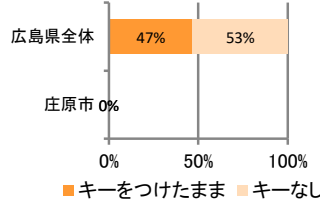

みんなでめざそう！日本一安全・安心な広島県

庄原市の犯罪等発生状況

(令和元年中)

刑法犯の認知状況

主な犯罪の認知件数

区分	R1		H30	
	12月	1~12月	1~12月	年間
刑法犯総数	9	86	70	70
乗り物盗	1	7	2	2
自動車盗				
オートバイ盗				
自転車盗	1	7	2	2
街頭犯罪		9	16	16
路上強盗				
ひったくり			1	1
恐喝				
車上ねらい		1	3	3
自動販売機ねらい			3	3
器物損壊等		8	9	9
侵入強・窃盗	2	16	11	11
侵入強盗		1		
侵入窃盗	2	12	6	6
住居侵入		3	5	5
万引き	2	11	10	10
詐欺	1	10	3	3

刑法犯認知件数の推移

カギかけ (被害時における施錠の有無)

侵入窃盗

自転車盗

オートバイ盗

車上ねらい

特殊詐欺の認知状況

【被害者の性別】

区分	認知件数	被害額	
R1	1~12月	6	1,667万円
	12月	1	230万円
H30	1~12月	0	万円
	年間	0	万円

被害者が高齢者の割合 0%

広島県全体

区分	認知件数	被害額	
R1	1~12月	175	3億2,180万円
	12月	13	3,811万円
H30	1~12月	183	3億6,511万円
	年間	183	3億6,511万円

※ 認知件数、被害額とも暫定値。被害額は概算。
 ※ 被害者の住居地別に集計。

子供・女性対象の性犯罪・声かけ等の把握状況

【事案別】

区分	子供対象(件)	女性対象(件)	
R1	1~12月	9	8
	12月	0	0
H30	1~12月	9	6
	年間	9	6

区分	強割れいせつ	公然わいせつ	ちかん	盗撮	のぞき	暴行・傷害	声かけ	つきまとい	その他
子供	R1 1~12月	1	1	0	0	0	2	1	4
	H30 1~12月	0	0	0	0	0	3	2	4
女性	R1 1~12月	1	1	0	1	0	0	1	4
	H30 1~12月	0	1	1	0	1	1	1	1