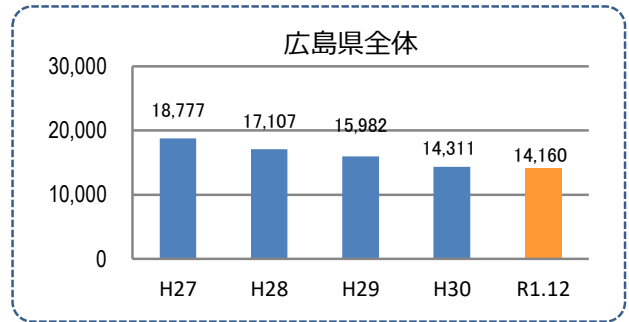

みんなでめざそう！日本一安全・安心な広島県

庄原市の犯罪等発生状況

(令和元年中)

刑法犯の認知状況

主な犯罪の認知件数

区分	R1		H30	
	12月	1~12月	1~12月	年間
刑法犯総数	9	86	70	70
乗り物盗	1	7	2	2
自動車盗				
オートバイ盗				
自転車盗	1	7	2	2
街頭犯罪		9	16	16
路上強盗				
ひったくり			1	1
恐喝				
車上ねらい		1	3	3
自動販売機ねらい			3	3
器物損壊等		8	9	9
侵入強・窃盗	2	16	11	11
侵入強盗		1		
侵入窃盗	2	12	6	6
住居侵入		3	5	5
万引き	2	11	10	10
詐欺	1	10	3	3

刑法犯認知件数の推移