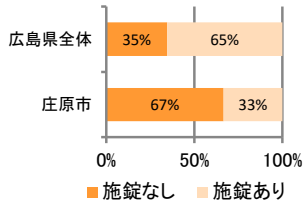

みんなでめざそう！日本一安全・安心な広島県

庄原市の犯罪等発生状況

(令和元年中)

刑法犯の認知状況

主な犯罪の認知件数

区分	R1		H30	
	12月	1~12月	1~12月	年間
刑法犯総数	9	86	70	70
乗り物盗	1	7	2	2
自動車盗				
オートバイ盗				
自転車盗	1	7	2	2
街頭犯罪		9	16	16
路上強盗				
ひったくり			1	1
恐喝				
車上ねらい		1	3	3
自動販売機ねらい			3	3
器物損壊等		8	9	9
侵入強・窃盗	2	16	11	11
侵入強盗		1		
侵入窃盗	2	12	6	6
住居侵入		3	5	5
万引き	2	11	10	10
詐欺	1	10	3	3

刑法犯認知件数の推移

カギかけ (被害時における施錠の有無)

侵入窃盗

自転車盗

オートバイ盗

車上ねらい

特殊詐欺の認知状況

【被害者の性別】

区分	認知件数	被害額	
R1	1~12月	6	1,667万円
	12月	1	230万円
H30	1~12月	0	万円
	年間	0	万円

被害者が高齢者の割合 0%

広島県全体

区分	認知件数	被害額	
R1	1~12月	175	3億2,180万円
	12月	13	3,811万円
H30	1~12月	183	3億6,511万円
	年間	183	3億6,511万円

※ 認知件数、被害額とも暫定値。被害額は概算。
 ※ 被害者の住居地別に集計。