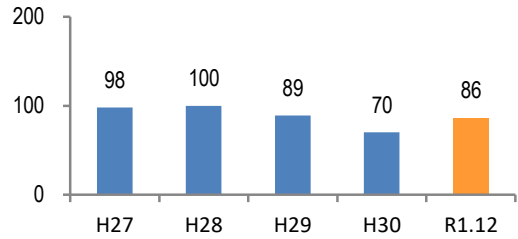

みんなでめざそう！日本一安全・安心な広島県

庄原市の犯罪等発生状況

(令和元年中)

刑法犯の認知状況

主な犯罪の認知件数

区分	R1		H30	
	12月	1~12月	1~12月	年間
刑法犯総数	9	86	70	70
乗り物盗	1	7	2	2
自動車盗				
オートバイ盗				
自転車盗	1	7	2	2
街頭犯罪		9	16	16
路上強盗				
ひったくり			1	1
恐喝				
車上ねらい		1	3	3
自動販売機ねらい			3	3
器物損壊等		8	9	9
侵入強・窃盗	2	16	11	11
侵入強盗		1		
侵入窃盗	2	12	6	6
住居侵入		3	5	5
万引き	2	11	10	10
詐欺	1	10	3	3

刑法犯認知件数の推移