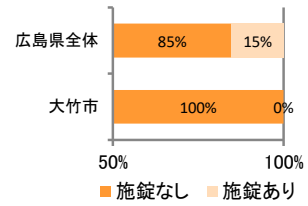

みんなでめざそう！日本一安全・安心な広島県

大竹市の犯罪等発生状況

(令和2年12月末)

刑法犯の認知状況

主な犯罪の認知件数

区分	R2		R1
	12月	1~12月	1~12月
刑法犯総数	5	88	143
乗り物盗		8	17
自動車盗			1
オートバイ盗			
自転車盗		8	16
街頭犯罪	1	14	33
路上強盗			
ひったくり			
恐喝			
車上ねらい		2	10
自動販売機ねらい			
器物損壊等	1	12	23
侵入強・窃盗		9	16
侵入強盗			
侵入窃盗		6	9
住居侵入		3	7
万引き	1	14	20
詐欺	1	1	8

刑法犯認知件数の推移

カギかけ (被害時における施錠の有無)

侵入窃盗

自転車盗

オートバイ盗

車上ねらい

特殊詐欺の認知状況

【被害者の性別】

区分	認知件数	被害額
R2	1~12月	0万円
	12月	0万円
R1	1~12月	233万円

※ 認知件数、被害額とも暫定値。被害額は概算。
 ※ 被害者の住居地別に集計。

被害者が高齢者の割合 -

広島県全体

区分	認知件数	被害額
R2	1~12月	2億4,105万円
	12月	1,656万円
R1	1~12月	3億2,180万円

子供・女性対象の性犯罪・声かけ等の把握状況

【事案別】

区分	子供対象(件)	女性対象(件)
R2	1~12月	5
	12月	0
R1	1~12月	20