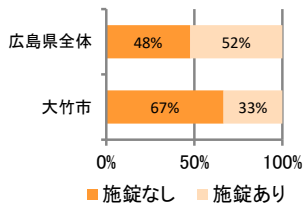

みんなでめざそう！日本一安全・安心な広島県

大竹市の犯罪等発生状況

(令和2年12月末)

刑法犯の認知状況

主な犯罪の認知件数

区分	R2		R1
	12月	1~12月	1~12月
刑法犯総数	5	88	143
乗り物盗		8	17
自動車盗			1
オートバイ盗			
自転車盗		8	16
街頭犯罪	1	14	33
路上強盗			
ひったくり			
恐喝			
車上ねらい		2	10
自動販売機ねらい			
器物損壊等	1	12	23
侵入強・窃盗		9	16
侵入強盗			
侵入窃盗		6	9
住居侵入		3	7
万引き	1	14	20
詐欺	1	1	8

刑法犯認知件数の推移

カギかけ (被害時における施錠の有無)

侵入窃盗

自転車盗

オートバイ盗

車上ねらい

特殊詐欺の認知状況

【被害者の性別】

区分	認知件数	被害額
R2	1~12月	0万円
	12月	0万円
R1	1~12月	233万円

※ 認知件数、被害額とも暫定値。被害額は概算。
 ※ 被害者の住居地別に集計。

被害者が高齢者の割合 -

広島県全体

区分	認知件数	被害額
R2	1~12月	2億4,105万円
	12月	1,656万円
R1	1~12月	3億2,180万円

子供・女性対象の性犯罪・声かけ等の把握状況

【事案別】

区分	子供対象(件)	女性対象(件)
R2	1~12月	5
	12月	0
R1	1~12月	20