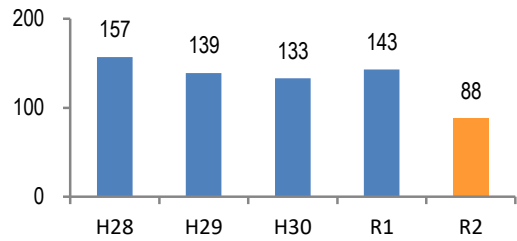

みんなでめざそう！日本一安全・安心な広島県

大竹市の犯罪等発生状況

(令和2年12月末)

刑法犯の認知状況

主な犯罪の認知件数

区分	R2		R1
	12月	1~12月	1~12月
刑法犯総数	5	88	143
乗り物盗		8	17
自動車盗			1
オートバイ盗			
自転車盗		8	16
街頭犯罪	1	14	33
路上強盗			
ひったくり			
恐喝			
車上ねらい		2	10
自動販売機ねらい			
器物損壊等	1	12	23
侵入強・窃盗		9	16
侵入強盗			
侵入窃盗		6	9
住居侵入		3	7
万引き	1	14	20
詐欺	1	1	8

刑法犯認知件数の推移