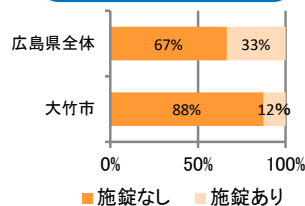

みんなでめざそう！日本一安全・安心な広島県

大竹市の犯罪等発生状況

(令和2年12月末)

刑法犯の認知状況

主な犯罪の認知件数

区分	R2		R1
	12月	1~12月	1~12月
刑法犯総数	5	88	143
乗り物盗		8	17
自動車盗			1
オートバイ盗			
自転車盗		8	16
街頭犯罪	1	14	33
路上強盗			
ひったくり			
恐喝			
車上ねらい		2	10
自動販売機ねらい			
器物損壊等	1	12	23
侵入強・窃盗		9	16
侵入強盗			
侵入窃盗		6	9
住居侵入		3	7
万引き	1	14	20
詐欺	1	1	8

刑法犯認知件数の推移

カギかけ (被害時における施錠の有無)

侵入窃盗

自転車盗

オートバイ盗

車上ねらい

特殊詐欺の認知状況

【被害者の性別】

区分	認知件数	被害額
R2	1~12月	0万円
	12月	0万円
R1	1~12月	233万円

※ 認知件数、被害額とも暫定値。被害額は概算。
 ※ 被害者の住居地別に集計。

被害者が高齢者の割合 -

広島県全体

区分	認知件数	被害額
R2	1~12月	2億4,105万円
	12月	1,656万円
R1	1~12月	3億2,180万円

子供・女性対象の性犯罪・声かけ等の把握状況

【事案別】

区分	子供対象(件)	女性対象(件)
R2	1~12月	5
	12月	0
R1	1~12月	20