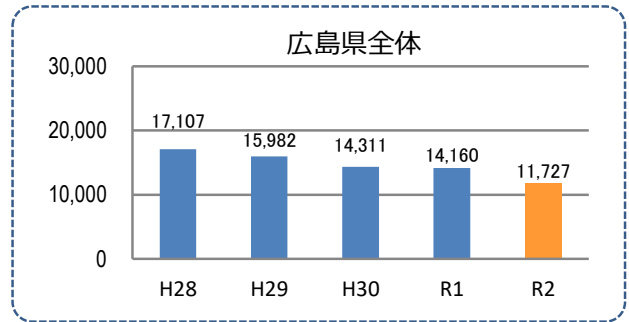

みんなでめざそう！日本一安全・安心な広島県

大竹市の犯罪等発生状況

(令和2年12月末)

刑法犯の認知状況

主な犯罪の認知件数

区分	R2		R1
	12月	1~12月	1~12月
刑法犯総数	5	88	143
乗り物盗		8	17
自動車盗			1
オートバイ盗			
自転車盗		8	16
街頭犯罪	1	14	33
路上強盗			
ひったくり			
恐喝			
車上ねらい		2	10
自動販売機ねらい			
器物損壊等	1	12	23
侵入強・窃盗		9	16
侵入強盗			
侵入窃盗		6	9
住居侵入		3	7
万引き	1	14	20
詐欺	1	1	8

刑法犯認知件数の推移