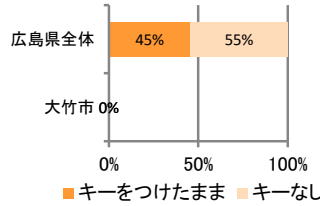

みんなでめざそう！日本一安全・安心な広島県

大竹市の犯罪等発生状況

(令和2年12月末)

刑法犯の認知状況

主な犯罪の認知件数

区分	R2		R1
	12月	1~12月	1~12月
刑法犯総数	5	88	143
乗り物盗		8	17
自動車盗			1
オートバイ盗			
自転車盗		8	16
街頭犯罪	1	14	33
路上強盗			
ひったくり			
恐喝			
車上ねらい		2	10
自動販売機ねらい			
器物損壊等	1	12	23
侵入強・窃盗		9	16
侵入強盗			
侵入窃盗		6	9
住居侵入		3	7
万引き	1	14	20
詐欺	1	1	8

刑法犯認知件数の推移

カギかけ (被害時における施錠の有無)

侵入窃盗

自転車盗

オートバイ盗

車上ねらい

特殊詐欺の認知状況

【被害者の性別】

区分	認知件数	被害額
R2	1~12月	0万円
	12月	0万円
R1	1~12月	233万円

※ 認知件数、被害額とも暫定値。被害額は概算。
 ※ 被害者の住居地別に集計。

被害者が高齢者の割合 -

広島県全体

区分	認知件数	被害額
R2	1~12月	2億4,105万円
	12月	1,656万円
R1	1~12月	3億2,180万円

子供・女性対象の性犯罪・声かけ等の把握状況

【事案別】

区分	子供対象(件)	女性対象(件)
R2	1~12月	5
	12月	0
R1	1~12月	20