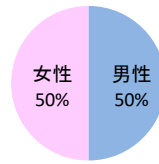

みんなでめざそう！日本一安全・安心な広島県

大竹市の犯罪等発生状況

(令和元年中)

刑法犯の認知状況

主な犯罪の認知件数

区分	R1		H30	
	12月	1~12月	1~12月	年間
刑法犯総数	13	143	133	133
乗り物盗	3	17	24	24
自動車盗	1	1		
オートバイ盗			4	4
自転車盗	2	16	20	20
街頭犯罪	2	33	18	18
路上強盗				
ひったくり			1	1
恐喝			1	1
車上ねらい	1	10	5	5
自動販売機ねらい			1	1
器物損壊等	1	23	10	10
侵入強・窃盗	1	16	13	13
侵入強盗				
侵入窃盗	1	9	7	7
住居侵入		7	6	6
万引き	1	20	17	17
詐欺		8	8	8

刑法犯認知件数の推移

カギかけ (被害時における施錠の有無)

侵入窃盗

自転車盗

オートバイ盗

車上ねらい

特殊詐欺の認知状況

【被害者の性別】

区分	認知件数	被害額	
R1	1~12月	2	233万円
	12月	0	万円
H30	1~12月	3	870万円
	年間	3	870万円

広島県全体

区分	認知件数	被害額	
R1	1~12月	175	3億2,180万円
	12月	13	3,811万円
H30	1~12月	183	3億6,511万円
	年間	183	3億6,511万円

※ 認知件数、被害額とも暫定値。被害額は概算。
 ※ 被害者の住居地別に集計。

被害者が高齢者の割合 50%

子供・女性対象の性犯罪・声かけ等の把握状況

【事案別】

区分	子供対象(件)	女性対象(件)	
R1	1~12月	13	20
	12月	2	1
H30	1~12月	11	4
	年間	11	4

区分	強制わいせつ	公然わいせつ	ちかん	盗撮	のぞき	暴行・傷害	声かけ	つきまとい	その他
子供	R1 1~12月	0	0	0	0	0	8	2	3
	H30 1~12月	1	0	0	0	1	6	2	1
女性	R1 1~12月	3	1	2	0	1	5	2	6
	H30 1~12月	1	2	1	0	0	0	0	0