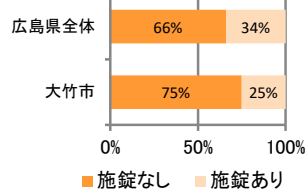

みんなでめざそう！日本一安全・安心な広島県

大竹市の犯罪等発生状況

(令和元年中)

刑法犯の認知状況

主な犯罪の認知件数

区分	R1		H30	
	12月	1~12月	1~12月	年間
刑法犯総数	13	143	133	133
乗り物盗	3	17	24	24
自動車盗	1	1		
オートバイ盗			4	4
自転車盗	2	16	20	20
街頭犯罪	2	33	18	18
路上強盗				
ひったくり			1	1
恐喝			1	1
車上ねらい	1	10	5	5
自動販売機ねらい			1	1
器物損壊等	1	23	10	10
侵入強・窃盗	1	16	13	13
侵入強盗				
侵入窃盗	1	9	7	7
住居侵入		7	6	6
万引き	1	20	17	17
詐欺		8	8	8

刑法犯認知件数の推移

カギかけ (被害時における施錠の有無)

侵入窃盗

自転車盗

オートバイ盗

車上ねらい

特殊詐欺の認知状況

【被害者の性別】

区分	認知件数	被害額	
R1	1~12月	2	233万円
	12月	0	万円
H30	1~12月	3	870万円
	年間	3	870万円

広島県全体

区分	認知件数	被害額	
R1	1~12月	175	3億2,180万円
	12月	13	3,811万円
H30	1~12月	183	3億6,511万円
	年間	183	3億6,511万円

※ 認知件数、被害額とも暫定値。被害額は概算。
 ※ 被害者の住居地別に集計。

被害者が高齢者の割合 50%

子供・女性対象の性犯罪・声かけ等の把握状況

【事案別】

区分	子供対象(件)	女性対象(件)	
R1	1~12月	13	20
	12月	2	1
H30	1~12月	11	4
	年間	11	4

区分	強制わいせつ	公然わいせつ	ちかん	盗撮	のぞき	暴行・傷害	声かけ	つきまとい	その他
子供	R1 1~12月	0	0	0	0	0	8	2	3
	H30 1~12月	1	0	0	0	1	6	2	1
女性	R1 1~12月	3	1	2	0	1	5	2	6
	H30 1~12月	1	2	1	0	0	0	0	0