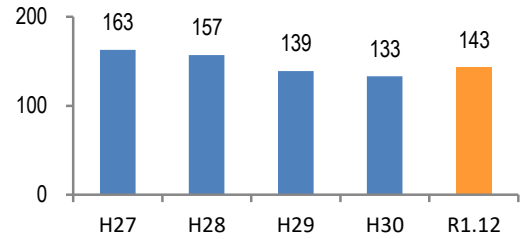

みんなでめざそう！日本一安全・安心な広島県

大竹市の犯罪等発生状況

(令和元年中)

刑法犯の認知状況

主な犯罪の認知件数

区分	R1		H30	
	12月	1~12月	1~12月	年間
刑法犯総数	13	143	133	133
乗り物盗	3	17	24	24
自動車盗	1	1		
オートバイ盗			4	4
自転車盗	2	16	20	20
街頭犯罪	2	33	18	18
路上強盗				
ひったくり			1	1
恐喝			1	1
車上ねらい	1	10	5	5
自動販売機ねらい			1	1
器物損壊等	1	23	10	10
侵入強・窃盗	1	16	13	13
侵入強盗				
侵入窃盗	1	9	7	7
住居侵入		7	6	6
万引き	1	20	17	17
詐欺		8	8	8

刑法犯認知件数の推移