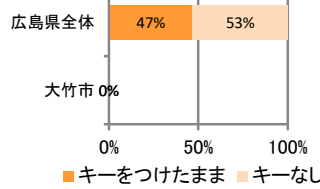

みんなでめざそう！日本一安全・安心な広島県

大竹市の犯罪等発生状況

(令和元年中)

刑法犯の認知状況

主な犯罪の認知件数

区分	R1		H30	
	12月	1~12月	1~12月	年間
刑法犯総数	13	143	133	133
乗り物盗	3	17	24	24
自動車盗	1	1		
オートバイ盗			4	4
自転車盗	2	16	20	20
街頭犯罪	2	33	18	18
路上強盗				
ひったくり			1	1
恐喝			1	1
車上ねらい	1	10	5	5
自動販売機ねらい			1	1
器物損壊等	1	23	10	10
侵入強・窃盗	1	16	13	13
侵入強盗				
侵入窃盗	1	9	7	7
住居侵入		7	6	6
万引き	1	20	17	17
詐欺		8	8	8

刑法犯認知件数の推移

カギかけ (被害時における施錠の有無)

侵入窃盗

自転車盗

オートバイ盗

車上ねらい

特殊詐欺の認知状況

【被害者の性別】

区分	認知件数	被害額	
R1	1~12月	2	233万円
	12月	0	万円
H30	1~12月	3	870万円
	年間	3	870万円

広島県全体

区分	認知件数	被害額	
R1	1~12月	175	3億2,180万円
	12月	13	3,811万円
H30	1~12月	183	3億6,511万円
	年間	183	3億6,511万円

※ 認知件数、被害額とも暫定値。被害額は概算。
 ※ 被害者の住居地別に集計。

被害者が高齢者の割合 50%

子供・女性対象の性犯罪・声かけ等の把握状況

【事案別】

区分	子供対象(件)	女性対象(件)	
R1	1~12月	13	20
	12月	2	1
H30	1~12月	11	4
	年間	11	4

区分	強制わいせつ	公然わいせつ	ちかん	盗撮	のぞき	暴行・傷害	声かけ	つきまとい	その他
子供	R1 1~12月	0	0	0	0	0	8	2	3
	H30 1~12月	1	0	0	0	1	6	2	1
女性	R1 1~12月	3	1	2	0	1	5	2	6
	H30 1~12月	1	2	1	0	0	0	0	0