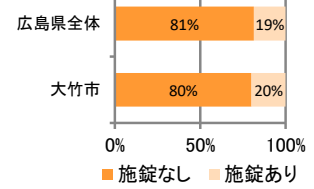

みんなでめざそう！日本一安全・安心な広島県

大竹市の犯罪等発生状況

(令和元年中)

刑法犯の認知状況

主な犯罪の認知件数

区分	R1		H30	
	12月	1~12月	1~12月	年間
刑法犯総数	13	143	133	133
乗り物盗	3	17	24	24
自動車盗	1	1		
オートバイ盗			4	4
自転車盗	2	16	20	20
街頭犯罪	2	33	18	18
路上強盗				
ひったくり			1	1
恐喝			1	1
車上ねらい	1	10	5	5
自動販売機ねらい			1	1
器物損壊等	1	23	10	10
侵入強・窃盗	1	16	13	13
侵入強盗				
侵入窃盗	1	9	7	7
住居侵入		7	6	6
万引き	1	20	17	17
詐欺		8	8	8

刑法犯認知件数の推移

カギかけ (被害時における施錠の有無)

侵入窃盗

自転車盗

オートバイ盗

車上ねらい

特殊詐欺の認知状況

【被害者の性別】

区分	認知件数	被害額	
R1	1~12月	2	233万円
	12月	0	万円
H30	1~12月	3	870万円
	年間	3	870万円

広島県全体

区分	認知件数	被害額	
R1	1~12月	175	3億2,180万円
	12月	13	3,811万円
H30	1~12月	183	3億6,511万円
	年間	183	3億6,511万円

※ 認知件数、被害額とも暫定値。被害額は概算。
 ※ 被害者の住居地別に集計。

被害者が高齢者の割合 50%

子供・女性対象の性犯罪・声かけ等の把握状況

【事案別】

区分	子供対象(件)	女性対象(件)	
R1	1~12月	13	20
	12月	2	1
H30	1~12月	11	4
	年間	11	4

区分	強制わいせつ	公然わいせつ	ちかん	盗撮	のぞき	暴行・傷害	声かけ	つきまとい	その他
子供	R1 1~12月	0	0	0	0	0	8	2	3
	H30 1~12月	1	0	0	0	1	6	2	1
女性	R1 1~12月	3	1	2	0	1	5	2	6
	H30 1~12月	1	2	1	0	0	0	0	0