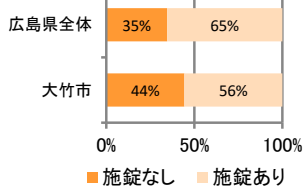

みんなでめざそう！日本一安全・安心な広島県

大竹市の犯罪等発生状況

(令和元年中)

刑法犯の認知状況

主な犯罪の認知件数

区分	R1		H30	
	12月	1~12月	1~12月	年間
刑法犯総数	13	143	133	133
乗り物盗	3	17	24	24
自動車盗	1	1		
オートバイ盗			4	4
自転車盗	2	16	20	20
街頭犯罪	2	33	18	18
路上強盗				
ひったくり			1	1
恐喝			1	1
車上ねらい	1	10	5	5
自動販売機ねらい			1	1
器物損壊等	1	23	10	10
侵入強・窃盗	1	16	13	13
侵入強盗				
侵入窃盗	1	9	7	7
住居侵入		7	6	6
万引き	1	20	17	17
詐欺		8	8	8

刑法犯認知件数の推移

カギかけ (被害時における施錠の有無)

侵入窃盗

自転車盗

オートバイ盗

車上ねらい

特殊詐欺の認知状況

【被害者の性別】

区分	認知件数	被害額	
R1	1~12月	2	233万円
	12月	0	万円
H30	1~12月	3	870万円
	年間	3	870万円

広島県全体

区分	認知件数	被害額	
R1	1~12月	175	3億2,180万円
	12月	13	3,811万円
H30	1~12月	183	3億6,511万円
	年間	183	3億6,511万円

※ 認知件数、被害額とも暫定値。被害額は概算。
 ※ 被害者の住居地別に集計。