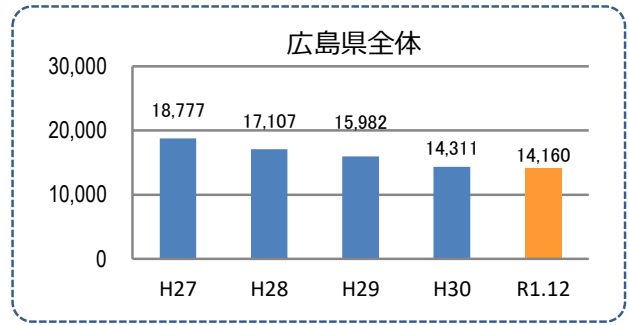

みんなでめざそう！日本一安全・安心な広島県

大竹市の犯罪等発生状況

(令和元年中)

刑法犯の認知状況

主な犯罪の認知件数

区分	R1		H30	
	12月	1~12月	1~12月	年間
刑法犯総数	13	143	133	133
乗り物盗	3	17	24	24
自動車盗	1	1		
オートバイ盗			4	4
自転車盗	2	16	20	20
街頭犯罪	2	33	18	18
路上強盗				
ひったくり			1	1
恐喝			1	1
車上ねらい	1	10	5	5
自動販売機ねらい			1	1
器物損壊等	1	23	10	10
侵入強・窃盗	1	16	13	13
侵入強盗				
侵入窃盗	1	9	7	7
住居侵入		7	6	6
万引き	1	20	17	17
詐欺		8	8	8

刑法犯認知件数の推移