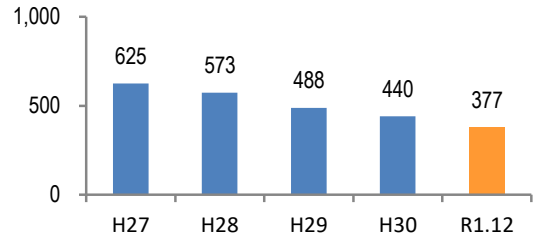

みんなでめざそう！日本一安全・安心な広島県

廿日市市の犯罪等発生状況

(令和元年中)

刑法犯の認知状況

主な犯罪の認知件数

区分	R1		H30	
	12月	1~12月	1~12月	年間
刑法犯総数	24	377	440	440
乗り物盗	1	54	78	78
自動車盗		1		
オートバイ盗		2	4	4
自転車盗	1	51	74	74
街頭犯罪	3	75	82	82
路上強盗				
ひったくり				
恐喝		1		
車上ねらい	2	28	24	24
自動販売機ねらい		6		
器物損壊等	1	40	58	58
侵入強・窃盗		23	21	21
侵入強盗			1	1
侵入窃盗		17	14	14
住居侵入		6	6	6
万引き	8	103	121	121
詐欺	1	13	14	14

刑法犯認知件数の推移