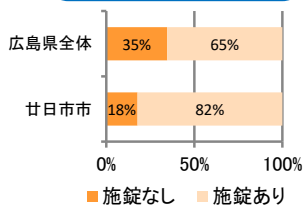

カギかけ (被害時における施錠の有無)

侵入窃盗