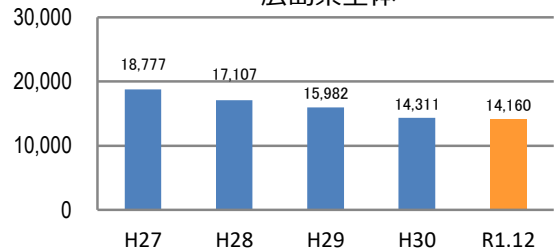

みんなでめざそう！日本一安全・安心な広島県

廿日市市の犯罪等発生状況

(令和元年中)

刑法犯の認知状況

主な犯罪の認知件数

区分	R1		H30	
	12月	1~12月	1~12月	年間
刑法犯総数	24	377	440	440
乗り物盗	1	54	78	78
自動車盗		1		
オートバイ盗		2	4	4
自転車盗	1	51	74	74
街頭犯罪	3	75	82	82
路上強盗				
ひったくり				
恐喝		1		
車上ねらい	2	28	24	24
自動販売機ねらい		6		
器物損壊等	1	40	58	58
侵入強・窃盗		23	21	21
侵入強盗			1	1
侵入窃盗		17	14	14
住居侵入		6	6	6
万引き	8	103	121	121
詐欺	1	13	14	14

刑法犯認知件数の推移

広島県全体

カギかけ (被害時における施錠の有無)

侵入窃盗

自転車盗

オートバイ盗

車上ねらい

特殊詐欺の認知状況

【被害者の性別】

区分	認知件数	被害額	
R1	1~12月	3	1,920万円
	12月	1	1,310万円
H30	1~12月	7	359万円
	年間	7	359万円

広島県全体

区分	認知件数	被害額	
R1	1~12月	175	3億2,180万円
	12月	13	3,811万円
H30	1~12月	183	3億6,511万円
	年間	183	3億6,511万円

※ 認知件数、被害額とも暫定値。被害額は概算。
※ 被害者の住居地別に集計。

被害者が高齢者の割合 67%

子供・女性対象の性犯罪・声かけ等の把握状況

【事案別】

区分	子供対象(件)	女性対象(件)	
R1	1~12月	67	53
	12月	4	2
H30	1~12月	55	53
	年間	55	53

区分	強制わいせつ	公然わいせつ	ちかん	盗撮	のぞき	暴行・傷害	声かけ	つきまとい	その他	
子供	R1 1~12月	1	1	2	0	2	1	25	14	21
	H30 1~12月	1	4	2	1	3	0	19	6	19
女性	R1 1~12月	5	4	6	5	5	1	5	6	16
	H30 1~12月	10	7	7	2	5	2	6	7	7

※ 本集計値は、被害申告の有無に関わらず、警ら要望、相談等を含む。
※ 子供とは、中学生以下の男女。

※掲載されている数値は2月3日現在の確定値です。

犯罪発生マップ

県警ホームページでは、身近な犯罪や不審者出没に関する情報を地図上で分かりやすくお知らせしています。

広島県警察メールマガジン

防犯・交通安全に関する情報や県警からのお知らせをタイムリーに配信しています。

広島県警察本部
生活安全総務課

TEL 082-228-0110