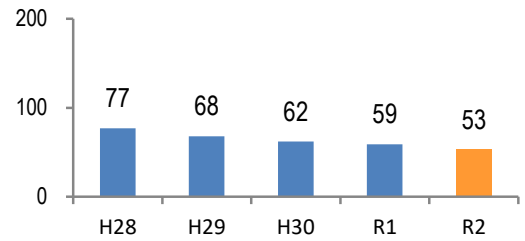

みんなでめざそう！日本一安全・安心な広島県

安芸高田市 の犯罪等発生状況

(令和 2 年 12 月末)

刑法犯の認知状況

主な犯罪の認知件数

区分	R2		R1	
	12月	1～12月	1～12月	1～12月
刑法犯総数	5	53	59	59
乗り物盗	1	5	5	5
自動車盗				
オートバイ盗				
自転車盗	1	5	5	5
街頭犯罪	1	8	7	7
路上強盗				
ひったくり				
恐喝				
車上ねらい	1	4	2	2
自動販売機ねらい				1
器物損壊等		4	4	4
侵入強・窃盗	1	6	7	7
侵入強盗				
侵入窃盗	1	4	5	5
住居侵入		2	2	2
万引き	1	10	9	9
詐欺		2	1	1

刑法犯認知件数の推移