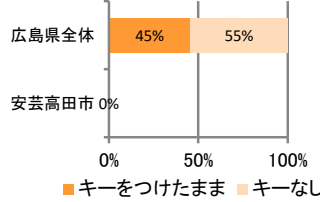

みんなでめざそう！日本一安全・安心な広島県

安芸高田市 の犯罪等発生状況

(令和 2 年 12 月末)

刑法犯の認知状況

主な犯罪の認知件数

区分	R2		R1	
	12月	1～12月	1～12月	1～12月
刑法犯総数	5	53	59	59
乗り物盗	1	5	5	5
自動車盗				
オートバイ盗				
自転車盗	1	5	5	5
街頭犯罪	1	8	7	7
路上強盗				
ひったくり				
恐喝				
車上ねらい	1	4	2	2
自動販売機ねらい				1
器物損壊等		4	4	4
侵入強・窃盗	1	6	7	7
侵入強盗				
侵入窃盗	1	4	5	5
住居侵入		2	2	2
万引き	1	10	9	9
詐欺		2	1	1

刑法犯認知件数の推移

カギかけ (被害時における施錠の有無)

侵入窃盗

自転車盗

オートバイ盗

車上ねらい

特殊詐欺の認知状況

【被害者の性別】

区分	認知件数	被害額
R2	1～12月	0 万円
	12月	0 万円
R1	1～12月	0 万円

※ 認知件数、被害額とも暫定値。被害額は概算。
 ※ 被害者の住居地別に集計。

被害者が高齢者の割合 -

広島県全体

区分	認知件数	被害額
R2	1～12月	136 2億4,105万円
	12月	8 1,656万円
R1	1～12月	175 3億2,180万円

子供・女性対象の性犯罪・声かけ等の把握状況

【事案別】