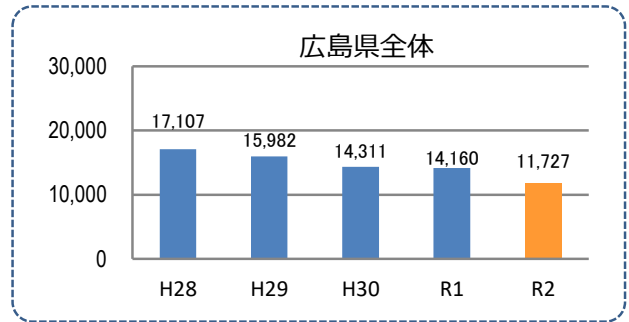

みんなでめざそう！日本一安全・安心な広島県

安芸高田市 の犯罪等発生状況

(令和 2 年 12 月末)

刑法犯の認知状況

主な犯罪の認知件数

区分	R2		R1	
	12月	1～12月	1～12月	1～12月
刑法犯総数	5	53	59	59
乗り物盗	1	5	5	5
自動車盗				
オートバイ盗				
自転車盗	1	5	5	5
街頭犯罪	1	8	7	7
路上強盗				
ひったくり				
恐喝				
車上ねらい	1	4	2	2
自動販売機ねらい				1
器物損壊等		4	4	4
侵入強・窃盗	1	6	7	7
侵入強盗				
侵入窃盗	1	4	5	5
住居侵入		2	2	2
万引き	1	10	9	9
詐欺		2	1	1

刑法犯認知件数の推移