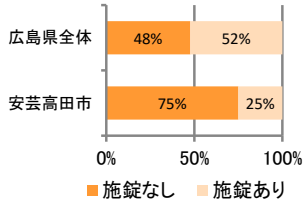

みんなでめざそう！日本一安全・安心な広島県

安芸高田市 の犯罪等発生状況

(令和 2 年 12 月末)

刑法犯の認知状況

主な犯罪の認知件数

区分	R2		R1	
	12月	1～12月	1～12月	1～12月
刑法犯総数	5	53	59	59
乗り物盗	1	5	5	5
自動車盗				
オートバイ盗				
自転車盗	1	5	5	5
街頭犯罪	1	8	7	7
路上強盗				
ひったくり				
恐喝				
車上ねらい	1	4	2	2
自動販売機ねらい				1
器物損壊等		4	4	4
侵入強・窃盗	1	6	7	7
侵入強盗				
侵入窃盗	1	4	5	5
住居侵入		2	2	2
万引き	1	10	9	9
詐欺		2	1	1

刑法犯認知件数の推移

カギかけ (被害時における施錠の有無)

侵入窃盗

自転車盗

オートバイ盗

車上ねらい

特殊詐欺の認知状況

【被害者の性別】

区分	認知件数	被害額
R2	1～12月	0 万円
	12月	0 万円
R1	1～12月	0 万円

※ 認知件数、被害額とも暫定値。被害額は概算。
 ※ 被害者の住居地別に集計。

被害者が高齢者の割合 -

広島県全体

区分	認知件数	被害額
R2	1～12月	136 2億4,105万円
	12月	8 1,656万円
R1	1～12月	175 3億2,180万円

子供・女性対象の性犯罪・声かけ等の把握状況

【事案別】