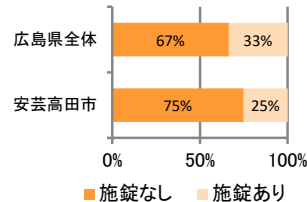

みんなでめざそう！日本一安全・安心な広島県

安芸高田市 の犯罪等発生状況

(令和 2 年 12 月末)

刑法犯の認知状況

主な犯罪の認知件数

区分	R2		R1	
	12月	1～12月	1～12月	1～12月
刑法犯総数	5	53	59	59
乗り物盗	1	5	5	5
自動車盗				
オートバイ盗				
自転車盗	1	5	5	5
街頭犯罪	1	8	7	7
路上強盗				
ひったくり				
恐喝				
車上ねらい	1	4	2	2
自動販売機ねらい				1
器物損壊等		4	4	4
侵入強・窃盗	1	6	7	7
侵入強盗				
侵入窃盗	1	4	5	5
住居侵入		2	2	2
万引き	1	10	9	9
詐欺		2	1	1

刑法犯認知件数の推移

カギかけ (被害時における施錠の有無)

侵入窃盗

自転車盗

オートバイ盗

車上ねらい

特殊詐欺の認知状況

【被害者の性別】

区分	認知件数	被害額
R2	1～12月	0 万円
	12月	0 万円
R1	1～12月	0 万円

※ 認知件数、被害額とも暫定値。被害額は概算。
 ※ 被害者の住居地別に集計。

被害者が高齢者の割合 -

広島県全体

区分	認知件数	被害額
R2	1～12月	136 2億4,105万円
	12月	8 1,656万円
R1	1～12月	175 3億2,180万円

子供・女性対象の性犯罪・声かけ等の把握状況

【事案別】