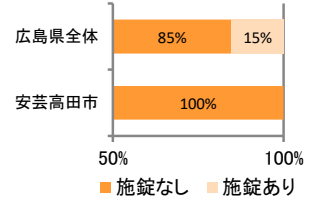

みんなでめざそう！日本一安全・安心な広島県

安芸高田市 の犯罪等発生状況

(令和 2 年 12 月末)

刑法犯の認知状況

主な犯罪の認知件数

区分	R2		R1	
	12月	1～12月	1～12月	1～12月
刑法犯総数	5	53	59	59
乗り物盗	1	5	5	5
自動車盗				
オートバイ盗				
自転車盗	1	5	5	5
街頭犯罪	1	8	7	7
路上強盗				
ひったくり				
恐喝				
車上ねらい	1	4	2	2
自動販売機ねらい				1
器物損壊等		4	4	4
侵入強・窃盗	1	6	7	7
侵入強盗				
侵入窃盗	1	4	5	5
住居侵入		2	2	2
万引き	1	10	9	9
詐欺		2	1	1

刑法犯認知件数の推移

カギかけ (被害時における施錠の有無)

侵入窃盗

自転車盗

オートバイ盗

車上ねらい

特殊詐欺の認知状況

【被害者の性別】

区分	認知件数	被害額
R2	1～12月	0 万円
	12月	0 万円
R1	1～12月	0 万円

※ 認知件数、被害額とも暫定値。被害額は概算。
 ※ 被害者の住居地別に集計。

被害者が高齢者の割合 -

広島県全体

区分	認知件数	被害額
R2	1～12月	136 2億4,105万円
	12月	8 1,656万円
R1	1～12月	175 3億2,180万円

子供・女性対象の性犯罪・声かけ等の把握状況

【事案別】