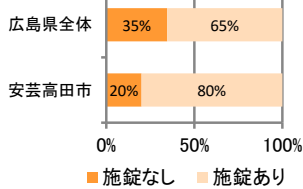

みんなできぞう！日本一安全・安心な広島県

安芸高田市 の犯罪等発生状況

(令和元年中)

刑法犯の認知状況

主な犯罪の認知件数

区分	R1		H30	
	12月	1~12月	1~12月	年間
刑法犯総数	1	59	62	62
乗り物盗		5	5	5
自動車盗				
オートバイ盗			1	1
自転車盗		5	4	4
街頭犯罪		7	8	8
路上強盗				
ひったくり				
恐喝				
車上ねらい		2	4	4
自動販売機ねらい		1	2	2
器物損壊等		4	2	2
侵入強・窃盗		7	6	6
侵入強盗				
侵入窃盗		5	4	4
住居侵入		2	2	2
万引き	1	9	12	12
詐欺		1	3	3

刑法犯認知件数の推移

カギかけ (被害時における施錠の有無)

侵入窃盗

自転車盗

オートバイ盗

車上ねらい

特殊詐欺の認知状況

【被害者の性別】

区分	認知件数	被害額
R1	1~12月	0 万円
	12月	0 万円
H30	1~12月	0 万円
	年間	0 万円

※ 認知件数、被害額とも暫定値。被害額は概算。
 ※ 被害者の住居地別に集計。

被害者が高齢者の割合 -

広島県全体

区分	認知件数	被害額
R1	1~12月	175 3億2,180万円
	12月	13 3,811万円
H30	1~12月	183 3億6,511万円
	年間	183 3億6,511万円