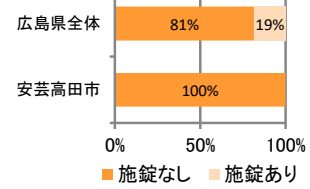

みんなできぞう！日本一安全・安心な広島県

安芸高田市 の犯罪等発生状況

(令和元年中)

刑法犯の認知状況

主な犯罪の認知件数

区分	R1		H30	
	12月	1~12月	1~12月	年間
刑法犯総数	1	59	62	62
乗り物盗		5	5	5
自動車盗				
オートバイ盗			1	1
自転車盗		5	4	4
街頭犯罪		7	8	8
路上強盗				
ひったくり				
恐喝				
車上ねらい		2	4	4
自動販売機ねらい		1	2	2
器物損壊等		4	2	2
侵入強・窃盗		7	6	6
侵入強盗				
侵入窃盗		5	4	4
住居侵入		2	2	2
万引き	1	9	12	12
詐欺		1	3	3

刑法犯認知件数の推移

カギかけ (被害時における施錠の有無)

侵入窃盗

自転車盗

オートバイ盗

車上ねらい

特殊詐欺の認知状況

【被害者の性別】

区分	認知件数	被害額
R1	1~12月	0 万円
	12月	0 万円
H30	1~12月	0 万円
	年間	0 万円

※ 認知件数、被害額とも暫定値。被害額は概算。
 ※ 被害者の住居地別に集計。

被害者が高齢者の割合 -

広島県全体

区分	認知件数	被害額
R1	1~12月	175 3億2,180万円
	12月	13 3,811万円
H30	1~12月	183 3億6,511万円
	年間	183 3億6,511万円