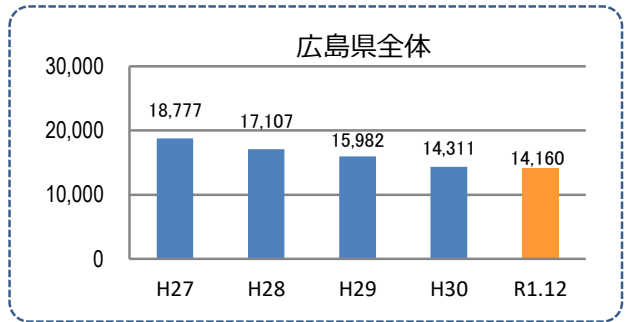

みんなできぞう！日本一安全・安心な広島県

安芸高田市 の犯罪等発生状況

(令和元年中)

刑法犯の認知状況

主な犯罪の認知件数

区分	R1		H30	
	12月	1~12月	1~12月	年間
刑法犯総数	1	59	62	62
乗り物盗		5	5	5
自動車盗				
オートバイ盗			1	1
自転車盗		5	4	4
街頭犯罪		7	8	8
路上強盗				
ひったくり				
恐喝				
車上ねらい		2	4	4
自動販売機ねらい		1	2	2
器物損壊等		4	2	2
侵入強・窃盗		7	6	6
侵入強盗				
侵入窃盗		5	4	4
住居侵入		2	2	2
万引き	1	9	12	12
詐欺		1	3	3

刑法犯認知件数の推移