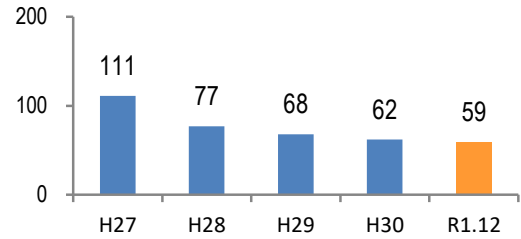

刑法犯認知件数の推移

カギかけ (被害時における施錠の有無)

侵入窃盗

自転車盗

オートバイ盗

車上ねらい

特殊詐欺の認知状況

【被害者の性別】