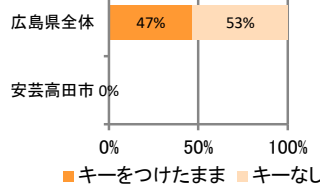

みんなできぞう！日本一安全・安心な広島県

安芸高田市 の犯罪等発生状況

(令和元年中)

刑法犯の認知状況

主な犯罪の認知件数

区分	R1		H30	
	12月	1~12月	1~12月	年間
刑法犯総数	1	59	62	62
乗り物盗		5	5	5
自動車盗				
オートバイ盗			1	1
自転車盗		5	4	4
街頭犯罪		7	8	8
路上強盗				
ひったくり				
恐喝				
車上ねらい		2	4	4
自動販売機ねらい		1	2	2
器物損壊等		4	2	2
侵入強・窃盗		7	6	6
侵入強盗				
侵入窃盗		5	4	4
住居侵入		2	2	2
万引き	1	9	12	12
詐欺		1	3	3

刑法犯認知件数の推移

カギかけ (被害時における施錠の有無)

侵入窃盗

自転車盗

オートバイ盗

車上ねらい

特殊詐欺の認知状況

【被害者の性別】

区分	認知件数	被害額
R1	1~12月	0 万円
	12月	0 万円
H30	1~12月	0 万円
	年間	0 万円

※ 認知件数、被害額とも暫定値。被害額は概算。
 ※ 被害者の住居地別に集計。

被害者が高齢者の割合 -

広島県全体

区分	認知件数	被害額
R1	1~12月	175 3億2,180万円
	12月	13 3,811万円
H30	1~12月	183 3億6,511万円
	年間	183 3億6,511万円

子供・女性対象の性犯罪・声かけ等の把握状況

【事案別】

区分	子供対象(件)	女性対象(件)
R1	1~12月	7
	12月	0
H30	1~12月	8
	年間	8

区分	強制わいせつ	公然わいせつ	ちかん	盗撮	のぞき	暴行・傷害	声かけ	つきまとい	その他
子供	R1 1~12月	0	0	0	1	0	5	5	2
	H30 1~12月	0	0	1	0	0	7	2	4
女性	R1 1~12月	2	0	1	0	2	1	0	1
	H30 1~12月	0	0	1	1	0	2	1	3