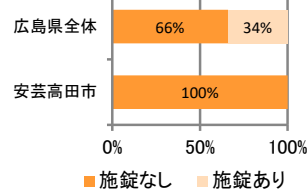

みんなできぞう！日本一安全・安心な広島県

安芸高田市 の犯罪等発生状況

(令和元年中)

刑法犯の認知状況

主な犯罪の認知件数

区分	R1		H30	
	12月	1~12月	1~12月	年間
刑法犯総数	1	59	62	62
乗り物盗		5	5	5
自動車盗				
オートバイ盗			1	1
自転車盗		5	4	4
街頭犯罪		7	8	8
路上強盗				
ひったくり				
恐喝				
車上ねらい		2	4	4
自動販売機ねらい		1	2	2
器物損壊等		4	2	2
侵入強・窃盗		7	6	6
侵入強盗				
侵入窃盗		5	4	4
住居侵入		2	2	2
万引き	1	9	12	12
詐欺		1	3	3

刑法犯認知件数の推移

カギかけ (被害時における施錠の有無)

侵入窃盗

自転車盗

オートバイ盗

車上ねらい

特殊詐欺の認知状況

【被害者の性別】

区分	認知件数	被害額
R1	1~12月	0 万円
	12月	0 万円
H30	1~12月	0 万円
	年間	0 万円

※ 認知件数、被害額とも暫定値。被害額は概算。
 ※ 被害者の住居地別に集計。

被害者が高齢者の割合 -

広島県全体

区分	認知件数	被害額
R1	1~12月	175 3億2,180万円
	12月	13 3,811万円
H30	1~12月	183 3億6,511万円
	年間	183 3億6,511万円