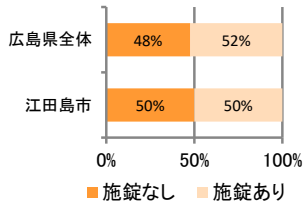

みんなでめざそう！日本一安全・安心な広島県

江田島市の犯罪等発生状況

(令和2年12月末)

刑法犯の認知状況

主な犯罪の認知件数

区分	R2		R1
	12月	1~12月	1~12月
刑法犯総数	5	69	47
乗り物盗		3	8
自動車盗			
オートバイ盗			1
自転車盗		3	7
街頭犯罪		7	5
路上強盗			
ひったくり			
恐喝			
車上ねらい			
自動販売機ねらい			2
器物損壊等		7	3
侵入強・窃盗	1	12	6
侵入強盗			
侵入窃盗	1	8	2
住居侵入		4	4
万引き	2	12	6
詐欺		1	2

刑法犯認知件数の推移

カギかけ (被害時における施錠の有無)

侵入窃盗

自転車盗

オートバイ盗

車上ねらい

特殊詐欺の認知状況

【被害者の性別】

区分	認知件数	被害額
R2	1~12月	0 万円
	12月	0 万円
R1	1~12月	250万円

※ 認知件数、被害額とも暫定値。被害額は概算。
 ※ 被害者の住居地別に集計。

被害者が高齢者の割合 -

広島県全体

区分	認知件数	被害額
R2	1~12月	136 2億4,105万円
	12月	8 1,656万円
R1	1~12月	175 3億2,180万円

子供・女性対象の性犯罪・声かけ等の把握状況

【事案別】