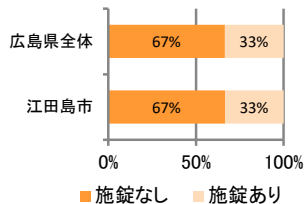

みんなでめざそう！日本一安全・安心な広島県

江田島市の犯罪等発生状況

(令和2年12月末)

刑法犯の認知状況

主な犯罪の認知件数

区分	R2		R1
	12月	1~12月	1~12月
刑法犯総数	5	69	47
乗り物盗		3	8
自動車盗			
オートバイ盗			1
自転車盗		3	7
街頭犯罪		7	5
路上強盗			
ひったくり			
恐喝			
車上ねらい			
自動販売機ねらい			2
器物損壊等		7	3
侵入強・窃盗	1	12	6
侵入強盗			
侵入窃盗	1	8	2
住居侵入		4	4
万引き	2	12	6
詐欺		1	2

刑法犯認知件数の推移

カギかけ (被害時における施錠の有無)

侵入窃盗

自転車盗

オートバイ盗

車上ねらい

特殊詐欺の認知状況

【被害者の性別】

区分	認知件数	被害額
R2	1~12月	0 万円
	12月	0 万円
R1	1~12月	250万円

※ 認知件数、被害額とも暫定値。被害額は概算。
 ※ 被害者の住居地別に集計。

被害者が高齢者の割合 -

広島県全体

区分	認知件数	被害額
R2	1~12月	136 2億4,105万円
	12月	8 1,656万円
R1	1~12月	175 3億2,180万円

子供・女性対象の性犯罪・声かけ等の把握状況

【事案別】