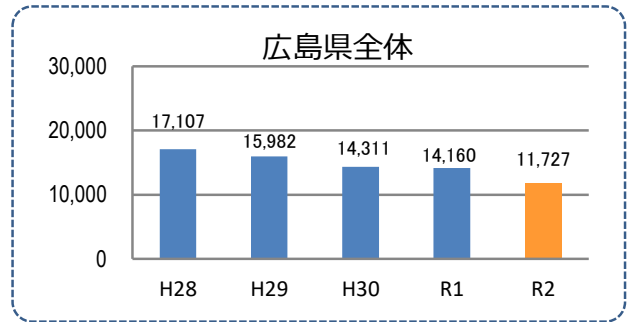

みんなでめざそう！日本一安全・安心な広島県

江田島市の犯罪等発生状況

(令和2年12月末)

刑法犯の認知状況

主な犯罪の認知件数

区分	R2		R1
	12月	1~12月	1~12月
刑法犯総数	5	69	47
乗り物盗		3	8
自動車盗			
オートバイ盗			1
自転車盗		3	7
街頭犯罪		7	5
路上強盗			
ひったくり			
恐喝			
車上ねらい			
自動販売機ねらい			2
器物損壊等		7	3
侵入強・窃盗	1	12	6
侵入強盗			
侵入窃盗	1	8	2
住居侵入		4	4
万引き	2	12	6
詐欺		1	2

刑法犯認知件数の推移