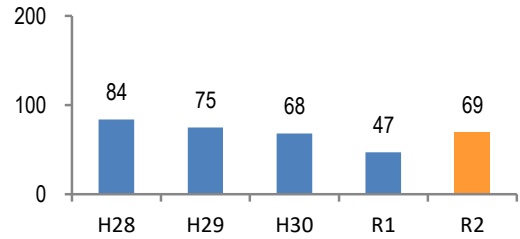

みんなでめざそう！日本一安全・安心な広島県

江田島市の犯罪等発生状況

(令和2年12月末)

刑法犯の認知状況

主な犯罪の認知件数

区分	R2		R1
	12月	1~12月	1~12月
刑法犯総数	5	69	47
乗り物盗		3	8
自動車盗			
オートバイ盗			1
自転車盗		3	7
街頭犯罪		7	5
路上強盗			
ひったくり			
恐喝			
車上ねらい			
自動販売機ねらい			2
器物損壊等		7	3
侵入強・窃盗	1	12	6
侵入強盗			
侵入窃盗	1	8	2
住居侵入		4	4
万引き	2	12	6
詐欺		1	2

刑法犯認知件数の推移