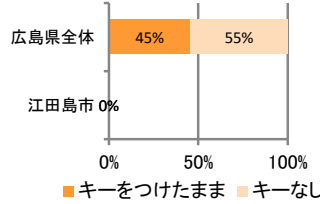

みんなでめざそう！日本一安全・安心な広島県

江田島市の犯罪等発生状況

(令和2年12月末)

刑法犯の認知状況

主な犯罪の認知件数

区分	R2		R1
	12月	1~12月	1~12月
刑法犯総数	5	69	47
乗り物盗		3	8
自動車盗			
オートバイ盗			1
自転車盗		3	7
街頭犯罪		7	5
路上強盗			
ひったくり			
恐喝			
車上ねらい			
自動販売機ねらい			2
器物損壊等		7	3
侵入強・窃盗	1	12	6
侵入強盗			
侵入窃盗	1	8	2
住居侵入		4	4
万引き	2	12	6
詐欺		1	2

刑法犯認知件数の推移

カギかけ (被害時における施錠の有無)

侵入窃盗

自転車盗

オートバイ盗

車上ねらい

特殊詐欺の認知状況

【被害者の性別】

区分	認知件数	被害額
R2	1~12月	0 万円
	12月	0 万円
R1	1~12月	250万円

※ 認知件数、被害額とも暫定値。被害額は概算。
 ※ 被害者の住居地別に集計。

被害者が高齢者の割合 -

広島県全体

区分	認知件数	被害額
R2	1~12月	136 2億4,105万円
	12月	8 1,656万円
R1	1~12月	175 3億2,180万円

子供・女性対象の性犯罪・声かけ等の把握状況

【事案別】