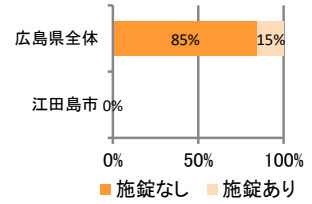

みんなでめざそう！日本一安全・安心な広島県

江田島市の犯罪等発生状況

(令和2年12月末)

刑法犯の認知状況

主な犯罪の認知件数

区分	R2		R1
	12月	1~12月	1~12月
刑法犯総数	5	69	47
乗り物盗		3	8
自動車盗			
オートバイ盗			1
自転車盗		3	7
街頭犯罪		7	5
路上強盗			
ひったくり			
恐喝			
車上ねらい			
自動販売機ねらい			2
器物損壊等		7	3
侵入強・窃盗	1	12	6
侵入強盗			
侵入窃盗	1	8	2
住居侵入		4	4
万引き	2	12	6
詐欺		1	2

刑法犯認知件数の推移

カギかけ (被害時における施錠の有無)

侵入窃盗

自転車盗

オートバイ盗

車上ねらい

特殊詐欺の認知状況

【被害者の性別】

区分	認知件数	被害額
R2	1~12月	0 万円
	12月	0 万円
R1	1~12月	250万円

※ 認知件数、被害額とも暫定値。被害額は概算。
 ※ 被害者の住居地別に集計。

被害者が高齢者の割合 -

広島県全体

区分	認知件数	被害額
R2	1~12月	136 2億4,105万円
	12月	8 1,656万円
R1	1~12月	175 3億2,180万円

子供・女性対象の性犯罪・声かけ等の把握状況

【事案別】