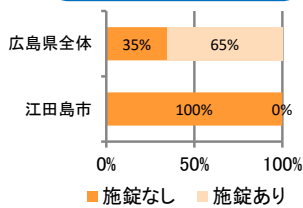

カギかけ (被害時における施錠の有無)

侵入窃盗