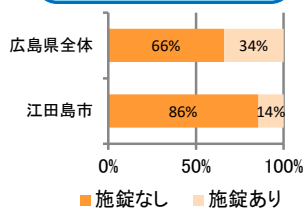

みんなでめざそう！日本一安全・安心な広島県

江田島市の犯罪等発生状況

(令和元年中)

刑法犯の認知状況

主な犯罪の認知件数

区分	R1		H30	
	12月	1~12月	1~12月	年間
刑法犯総数	2	47	68	68
乗り物盗	2	8	6	6
自動車盗				
オートバイ盗	1	1		
自転車盗	1	7	6	6
街頭犯罪		5	7	7
路上強盗				
ひったくり				
恐喝				
車上ねらい			1	1
自動販売機ねらい		2		
器物損壊等		3	6	6
侵入強・窃盗		6	1	1
侵入強盗				
侵入窃盗		2	1	1
住居侵入		4		
万引き		6	14	14
詐欺		2	9	9

刑法犯認知件数の推移

カギかけ (被害時における施錠の有無)

侵入窃盗

自転車盗

オートバイ盗

車上ねらい

特殊詐欺の認知状況

【被害者の性別】

区分	認知件数	被害額	
R1	1~12月	1	250万円
	12月	0	万円
H30	1~12月	2	283万円
	年間	2	283万円

広島県全体

区分	認知件数	被害額	
R1	1~12月	175	3億2,180万円
	12月	13	3,811万円
H30	1~12月	183	3億6,511万円
	年間	183	3億6,511万円

※ 認知件数、被害額と暫定値。被害額は概算。
※ 被害者の住居地別に集計。

被害者が高齢者の割合 100%

子供・女性対象の性犯罪・声かけ等の把握状況

【事案別】

区分	子供対象(件)	女性対象(件)	
R1	1~12月	5	8
	12月	0	0
H30	1~12月	9	11
	年間	9	11

区分	強制わいせつ	公然わいせつ	ちかん	盗撮	のぞき	暴行・傷害	声かけ	つきまとい	その他
子供	R1 1~12月	1	0	0	0	0	2	1	1
	H30 1~12月	0	0	0	0	1	6	2	0
女性	R1 1~12月	0	1	0	0	0	1	0	6
	H30 1~12月	0	0	0	0	5	1	1	4

※ 本集計値は、被害申告の有無に関わらず、警ら要望、相談等を含む。
※ 子供とは、中学生以下の男女。

※掲載されている数値は2月3日現在の確定値です。

犯罪発生マップ

県警ホームページでは、身近な犯罪や不審者出没に関する情報を地図上で分かりやすくお知らせしています。

広島県警察メールマガジン

防犯・交通安全に関する情報や県警からのお知らせをタイムリーに配信しています。

広島県警察本部
生活安全総務課

TEL 082-228-0110