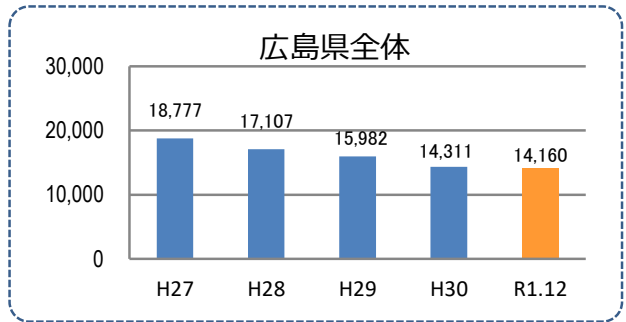

みんなでめざそう！日本一安全・安心な広島県

江田島市の犯罪等発生状況

(令和元年中)

刑法犯の認知状況

主な犯罪の認知件数

区分	R1		H30	
	12月	1~12月	1~12月	年間
刑法犯総数	2	47	68	68
乗り物盗	2	8	6	6
自動車盗				
オートバイ盗	1	1		
自転車盗	1	7	6	6
街頭犯罪		5	7	7
路上強盗				
ひったくり				
恐喝				
車上ねらい			1	1
自動販売機ねらい		2		
器物損壊等		3	6	6
侵入強・窃盗		6	1	1
侵入強盗				
侵入窃盗		2	1	1
住居侵入		4		
万引き		6	14	14
詐欺		2	9	9

刑法犯認知件数の推移