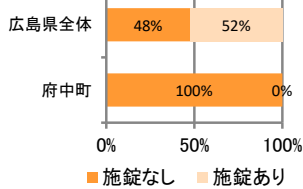

みんなでめざそう！日本一安全・安心な広島県

府中町の犯罪等発生状況

(令和2年12月末)

刑法犯の認知状況

主な犯罪の認知件数

区分	R2		R1
	12月	1~12月	1~12月
刑法犯総数	21	290	286
乗り物盗	6	78	58
自動車盗		1	
オートバイ盗		2	1
自転車盗	6	75	57
街頭犯罪	2	42	53
路上強盗		1	
ひったくり			
恐喝			
車上ねらい		6	16
自動販売機ねらい			2
器物損壊等	2	35	35
侵入強・窃盗		10	13
侵入強盗			
侵入窃盗		6	7
住居侵入		4	6
万引き	2	75	76
詐欺	1	21	9

刑法犯認知件数の推移

カギかけ (被害時における施錠の有無)

侵入窃盗

自転車盗

オートバイ盗

車上ねらい

特殊詐欺の認知状況

【被害者の性別】

区分	認知件数		被害額
	R2	1~12月	5
	12月	0	万円
R1	1~12月	0	万円

広島県全体

区分	認知件数	被害額	
R2	1~12月	136	2億4,105万円
	12月	8	1,656万円
R1	1~12月	175	3億2,180万円

※ 認知件数、被害額とも暫定値。被害額は概算。
 ※ 被害者の住居地別に集計。

被害者が高齢者の割合 60%

子供・女性対象の性犯罪・声かけ等の把握状況