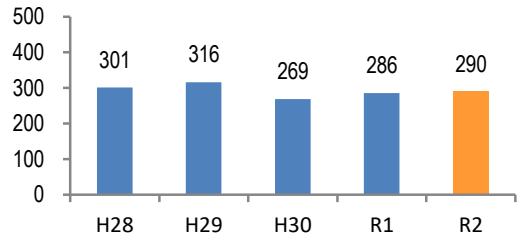

みんなでめざそう！日本一安全・安心な広島県

府中町の犯罪等発生状況

(令和2年12月末)

刑法犯の認知状況

主な犯罪の認知件数

区分	R2		R1
	12月	1~12月	1~12月
刑法犯総数	21	290	286
乗り物盗	6	78	58
自動車盗		1	
オートバイ盗		2	1
自転車盗	6	75	57
街頭犯罪	2	42	53
路上強盗		1	
ひったくり			
恐喝			
車上ねらい		6	16
自動販売機ねらい			2
器物損壊等	2	35	35
侵入強・窃盗		10	13
侵入強盗			
侵入窃盗		6	7
住居侵入		4	6
万引き	2	75	76
詐欺	1	21	9

刑法犯認知件数の推移