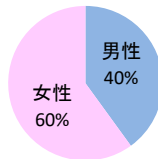

みんなでめざそう！日本一安全・安心な広島県

府中町の犯罪等発生状況

(令和2年12月末)

刑法犯の認知状況

主な犯罪の認知件数

区分	R2		R1
	12月	1~12月	1~12月
刑法犯総数	21	290	286
乗り物盗	6	78	58
自動車盗		1	
オートバイ盗		2	1
自転車盗	6	75	57
街頭犯罪	2	42	53
路上強盗		1	
ひったくり			
恐喝			
車上ねらい		6	16
自動販売機ねらい			2
器物損壊等	2	35	35
侵入強・窃盗		10	13
侵入強盗			
侵入窃盗		6	7
住居侵入		4	6
万引き	2	75	76
詐欺	1	21	9

刑法犯認知件数の推移

カギかけ (被害時における施錠の有無)

侵入窃盗

自転車盗

オートバイ盗

車上ねらい

特殊詐欺の認知状況

【被害者の性別】

区分	認知件数		被害額
	R2	1~12月	5
	12月	0	万円
R1	1~12月	0	万円

広島県全体

区分	認知件数	被害額	
R2	1~12月	136	2億4,105万円
	12月	8	1,656万円
R1	1~12月	175	3億2,180万円

※ 認知件数、被害額とも暫定値。被害額は概算。
 ※ 被害者の住居地別に集計。

被害者が高齢者の割合 60%

子供・女性対象の性犯罪・声かけ等の把握状況

【事案別】

区分	子供対象(件)	女性対象(件)	
R2	1~12月	13	29
	12月	0	0
R1	1~12月	10	19

区分	強制わいせつ	公然わいせつ	ちかん	盗撮	のぞき	暴行・傷害	声かけ	つきまとい	その他
子供	R2 1~12月	0	0	0	0	3	3	2	5
	R1 1~12月	0	0	0	0	1	3	1	4
女性	R2 1~12月	0	1	5	1	0	1	11	9
	R1 1~12月	1	1	6	4	0	3	1	3