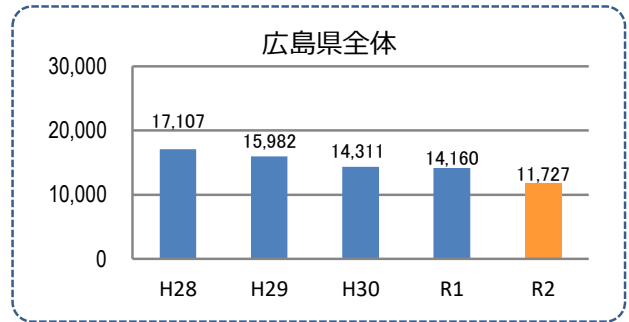

みんなでめざそう！日本一安全・安心な広島県

府中町の犯罪等発生状況

(令和2年12月末)

刑法犯の認知状況

主な犯罪の認知件数

区分	R2		R1
	12月	1~12月	1~12月
刑法犯総数	21	290	286
乗り物盗	6	78	58
自動車盗		1	
オートバイ盗		2	1
自転車盗	6	75	57
街頭犯罪	2	42	53
路上強盗		1	
ひったくり			
恐喝			
車上ねらい		6	16
自動販売機ねらい			2
器物損壊等	2	35	35
侵入強・窃盗		10	13
侵入強盗			
侵入窃盗		6	7
住居侵入		4	6
万引き	2	75	76
詐欺	1	21	9

刑法犯認知件数の推移