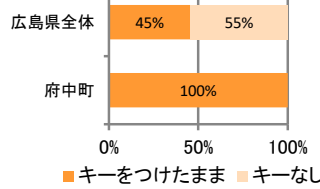

みんなでめざそう！日本一安全・安心な広島県

府中町の犯罪等発生状況

(令和2年12月末)

刑法犯の認知状況

主な犯罪の認知件数

区分	R2		R1
	12月	1~12月	1~12月
刑法犯総数	21	290	286
乗り物盗	6	78	58
自動車盗		1	
オートバイ盗		2	1
自転車盗	6	75	57
街頭犯罪	2	42	53
路上強盗		1	
ひったくり			
恐喝			
車上ねらい		6	16
自動販売機ねらい			2
器物損壊等	2	35	35
侵入強・窃盗		10	13
侵入強盗			
侵入窃盗		6	7
住居侵入		4	6
万引き	2	75	76
詐欺	1	21	9

刑法犯認知件数の推移

カギかけ (被害時における施錠の有無)

侵入窃盗

自転車盗

オートバイ盗

車上ねらい

特殊詐欺の認知状況

【被害者の性別】

区分	認知件数		被害額
	R2	1~12月	5
	12月	0	万円
R1	1~12月	0	万円

広島県全体

区分	認知件数	被害額	
R2	1~12月	136	2億4,105万円
	12月	8	1,656万円
R1	1~12月	175	3億2,180万円

※ 認知件数、被害額とも暫定値。被害額は概算。
 ※ 被害者の住居地別に集計。

被害者が高齢者の割合 60%

子供・女性対象の性犯罪・声かけ等の把握状況

【事案別】

区分	子供対象(件)	女性対象(件)	
R2	1~12月	13	29
	12月	0	0
R1	1~12月	10	19

区分	強制わいせつ	公然わいせつ	ちかん	盗撮	のぞき	暴行・傷害	声かけ	つきまとい	その他
子供	R2 1~12月	0	0	0	0	3	3	2	5
	R1 1~12月	0	0	0	0	1	3	1	4
女性	R2 1~12月	0	1	5	1	0	1	11	9
	R1 1~12月	1	1	6	4	0	3	1	3