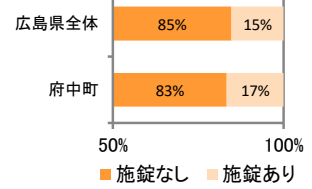

みんなでめざそう！日本一安全・安心な広島県

府中町の犯罪等発生状況

(令和2年12月末)

刑法犯の認知状況

主な犯罪の認知件数

区分	R2		R1
	12月	1~12月	1~12月
刑法犯総数	21	290	286
乗り物盗	6	78	58
自動車盗		1	
オートバイ盗		2	1
自転車盗	6	75	57
街頭犯罪	2	42	53
路上強盗		1	
ひったくり			
恐喝			
車上ねらい		6	16
自動販売機ねらい			2
器物損壊等	2	35	35
侵入強・窃盗		10	13
侵入強盗			
侵入窃盗		6	7
住居侵入		4	6
万引き	2	75	76
詐欺	1	21	9

刑法犯認知件数の推移

カギかけ (被害時における施錠の有無)

侵入窃盗

自転車盗

オートバイ盗

車上ねらい

特殊詐欺の認知状況

【被害者の性別】

区分	認知件数		被害額
	R2	1~12月	5
	12月	0	万円
R1	1~12月	0	万円

広島県全体

区分	認知件数	被害額	
R2	1~12月	136	2億4,105万円
	12月	8	1,656万円
R1	1~12月	175	3億2,180万円

※ 認知件数、被害額とも暫定値。被害額は概算。
 ※ 被害者の住居地別に集計。

被害者が高齢者の割合 60%

子供・女性対象の性犯罪・声かけ等の把握状況