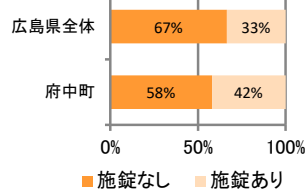

みんなでめざそう！日本一安全・安心な広島県

府中町の犯罪等発生状況

(令和2年12月末)

刑法犯の認知状況

主な犯罪の認知件数

区分	R2		R1
	12月	1~12月	1~12月
刑法犯総数	21	290	286
乗り物盗	6	78	58
自動車盗		1	
オートバイ盗		2	1
自転車盗	6	75	57
街頭犯罪	2	42	53
路上強盗		1	
ひったくり			
恐喝			
車上ねらい		6	16
自動販売機ねらい			2
器物損壊等	2	35	35
侵入強・窃盗		10	13
侵入強盗			
侵入窃盗		6	7
住居侵入		4	6
万引き	2	75	76
詐欺	1	21	9

刑法犯認知件数の推移

カギかけ (被害時における施錠の有無)

侵入窃盗

自転車盗

オートバイ盗

車上ねらい

特殊詐欺の認知状況

【被害者の性別】

区分	認知件数		被害額
	R2	1~12月	5
	12月	0	万円
R1	1~12月	0	万円

広島県全体

区分	認知件数	被害額	
R2	1~12月	136	2億4,105万円
	12月	8	1,656万円
R1	1~12月	175	3億2,180万円

※ 認知件数、被害額とも暫定値。被害額は概算。
 ※ 被害者の住居地別に集計。

被害者が高齢者の割合 60%

子供・女性対象の性犯罪・声かけ等の把握状況