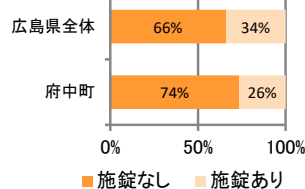

みんなできぞう！日本一安全・安心な広島県

府中町の犯罪等発生状況

(令和元年中)

刑法犯の認知状況

主な犯罪の認知件数

区分	R1		H30	
	12月	1~12月	1~12月	年間
刑法犯総数	26	286	269	269
乗り物盗	5	58	47	47
自動車盗				
オートバイ盗		1	1	1
自転車盗	5	57	46	46
街頭犯罪	4	53	44	44
路上強盗				
ひったくり				
恐喝			3	3
車上ねらい	2	16	7	7
自動販売機ねらい		2	1	1
器物損壊等	2	35	33	33
侵入強・窃盗		13	23	23
侵入強盗				
侵入窃盗		7	11	11
住居侵入		6	12	12
万引き	10	76	70	70
詐欺		9	11	11

刑法犯認知件数の推移

広島県全体

カギかけ (被害時における施錠の有無)

侵入窃盗

自転車盗

オートバイ盗

車上ねらい

特殊詐欺の認知状況

【被害者の性別】

区分	認知件数	被害額
R1	1~12月	0 万円
	12月	0 万円
H30	1~12月	3 864万円
	年間	3 864万円

※ 認知件数、被害額とも暫定値。被害額は概算。
※ 被害者の住居地別に集計。

被害者が高齢者の割合 -

広島県全体

区分	認知件数	被害額
R1	1~12月	175 3億2,180万円
	12月	13 3,811万円
H30	1~12月	183 3億6,511万円
	年間	183 3億6,511万円

子供・女性対象の性犯罪・声かけ等の把握状況

【事案別】

区分	子供対象(件)	女性対象(件)
R1	1~12月	10
	12月	0
H30	1~12月	29
	年間	29

区分	強制わいせつ	公然わいせつ	ちかん	盗撮	のぞき	暴行・傷害	声かけ	つきまとい	その他
子供	R1 1~12月	0	0	0	1	1	3	1	4
	H30 1~12月	1	3	7	1	1	4	4	6
女性	R1 1~12月	1	1	6	4	0	3	1	3
	H30 1~12月	2	1	5	6	1	3	5	6

※ 本集計値は、被害申告の有無に関わらず、警ら要望、相談等を含む。
※ 子供とは、中学生以下の男女。

※掲載されている数値は2月3日現在の確定値です。

犯罪発生マップ

県警ホームページでは、身近な犯罪や不審者出没に関する情報を地図上で分かりやすくお知らせしています。

広島県警察メールマガジン

防犯・交通安全に関する情報や県警からのお知らせをタイムリーに配信しています。

広島県警察本部
生活安全総務課

TEL 082-228-0110