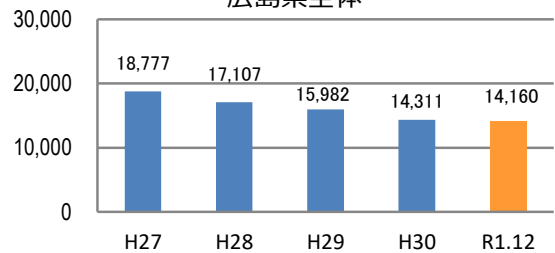

みんなできぞう！日本一安全・安心な広島県

府中町の犯罪等発生状況

(令和元年中)

刑法犯の認知状況

主な犯罪の認知件数

区分	R1		H30	
	12月	1~12月	1~12月	年間
刑法犯総数	26	286	269	269
乗り物盗	5	58	47	47
自動車盗				
オートバイ盗		1	1	1
自転車盗	5	57	46	46
街頭犯罪	4	53	44	44
路上強盗				
ひったくり				
恐喝			3	3
車上ねらい	2	16	7	7
自動販売機ねらい		2	1	1
器物損壊等	2	35	33	33
侵入強・窃盗		13	23	23
侵入強盗				
侵入窃盗		7	11	11
住居侵入		6	12	12
万引き	10	76	70	70
詐欺		9	11	11

刑法犯認知件数の推移

広島県全体

カギかけ (被害時における施錠の有無)

侵入窃盗

自転車盗

オートバイ盗

車上ねらい

特殊詐欺の認知状況

【被害者の性別】

区分	認知件数	被害額
R1	1~12月	0 万円
	12月	0 万円
H30	1~12月	3 864万円
	年間	3 864万円

※ 認知件数、被害額とも暫定値。被害額は概算。
※ 被害者の住居地別に集計。

被害者が高齢者の割合 -

広島県全体

区分	認知件数	被害額
R1	1~12月	175 3億2,180万円
	12月	13 3,811万円
H30	1~12月	183 3億6,511万円
	年間	183 3億6,511万円

子供・女性対象の性犯罪・声かけ等の把握状況

【事案別】

区分	子供対象(件)	女性対象(件)
R1	1~12月	10
	12月	0
H30	1~12月	29
	年間	29

区分	強制わいせつ	公然わいせつ	ちかん	盗撮	のぞき	暴行・傷害	声かけ	つきまとい	その他
子供	R1 1~12月	0	0	0	1	1	3	1	4
	H30 1~12月	1	3	7	1	1	4	4	6
女性	R1 1~12月	1	1	6	4	0	3	1	3
	H30 1~12月	2	1	5	6	1	3	5	6

※ 本集計値は、被害申告の有無に関わらず、警ら要望、相談等を含む。
※ 子供とは、中学生以下の男女。

※掲載されている数値は2月3日現在の確定値です。

犯罪発生マップ

県警ホームページでは、身近な犯罪や不審者出没に関する情報を地図上で分かりやすくお知らせしています。

広島県警察メールマガジン

防犯・交通安全に関する情報や県警からのお知らせをタイムリーに配信しています。

広島県警察本部
生活安全総務課

TEL 082-228-0110