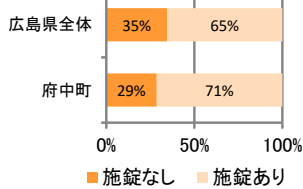

カギかけ (被害時における施錠の有無)

侵入窃盗